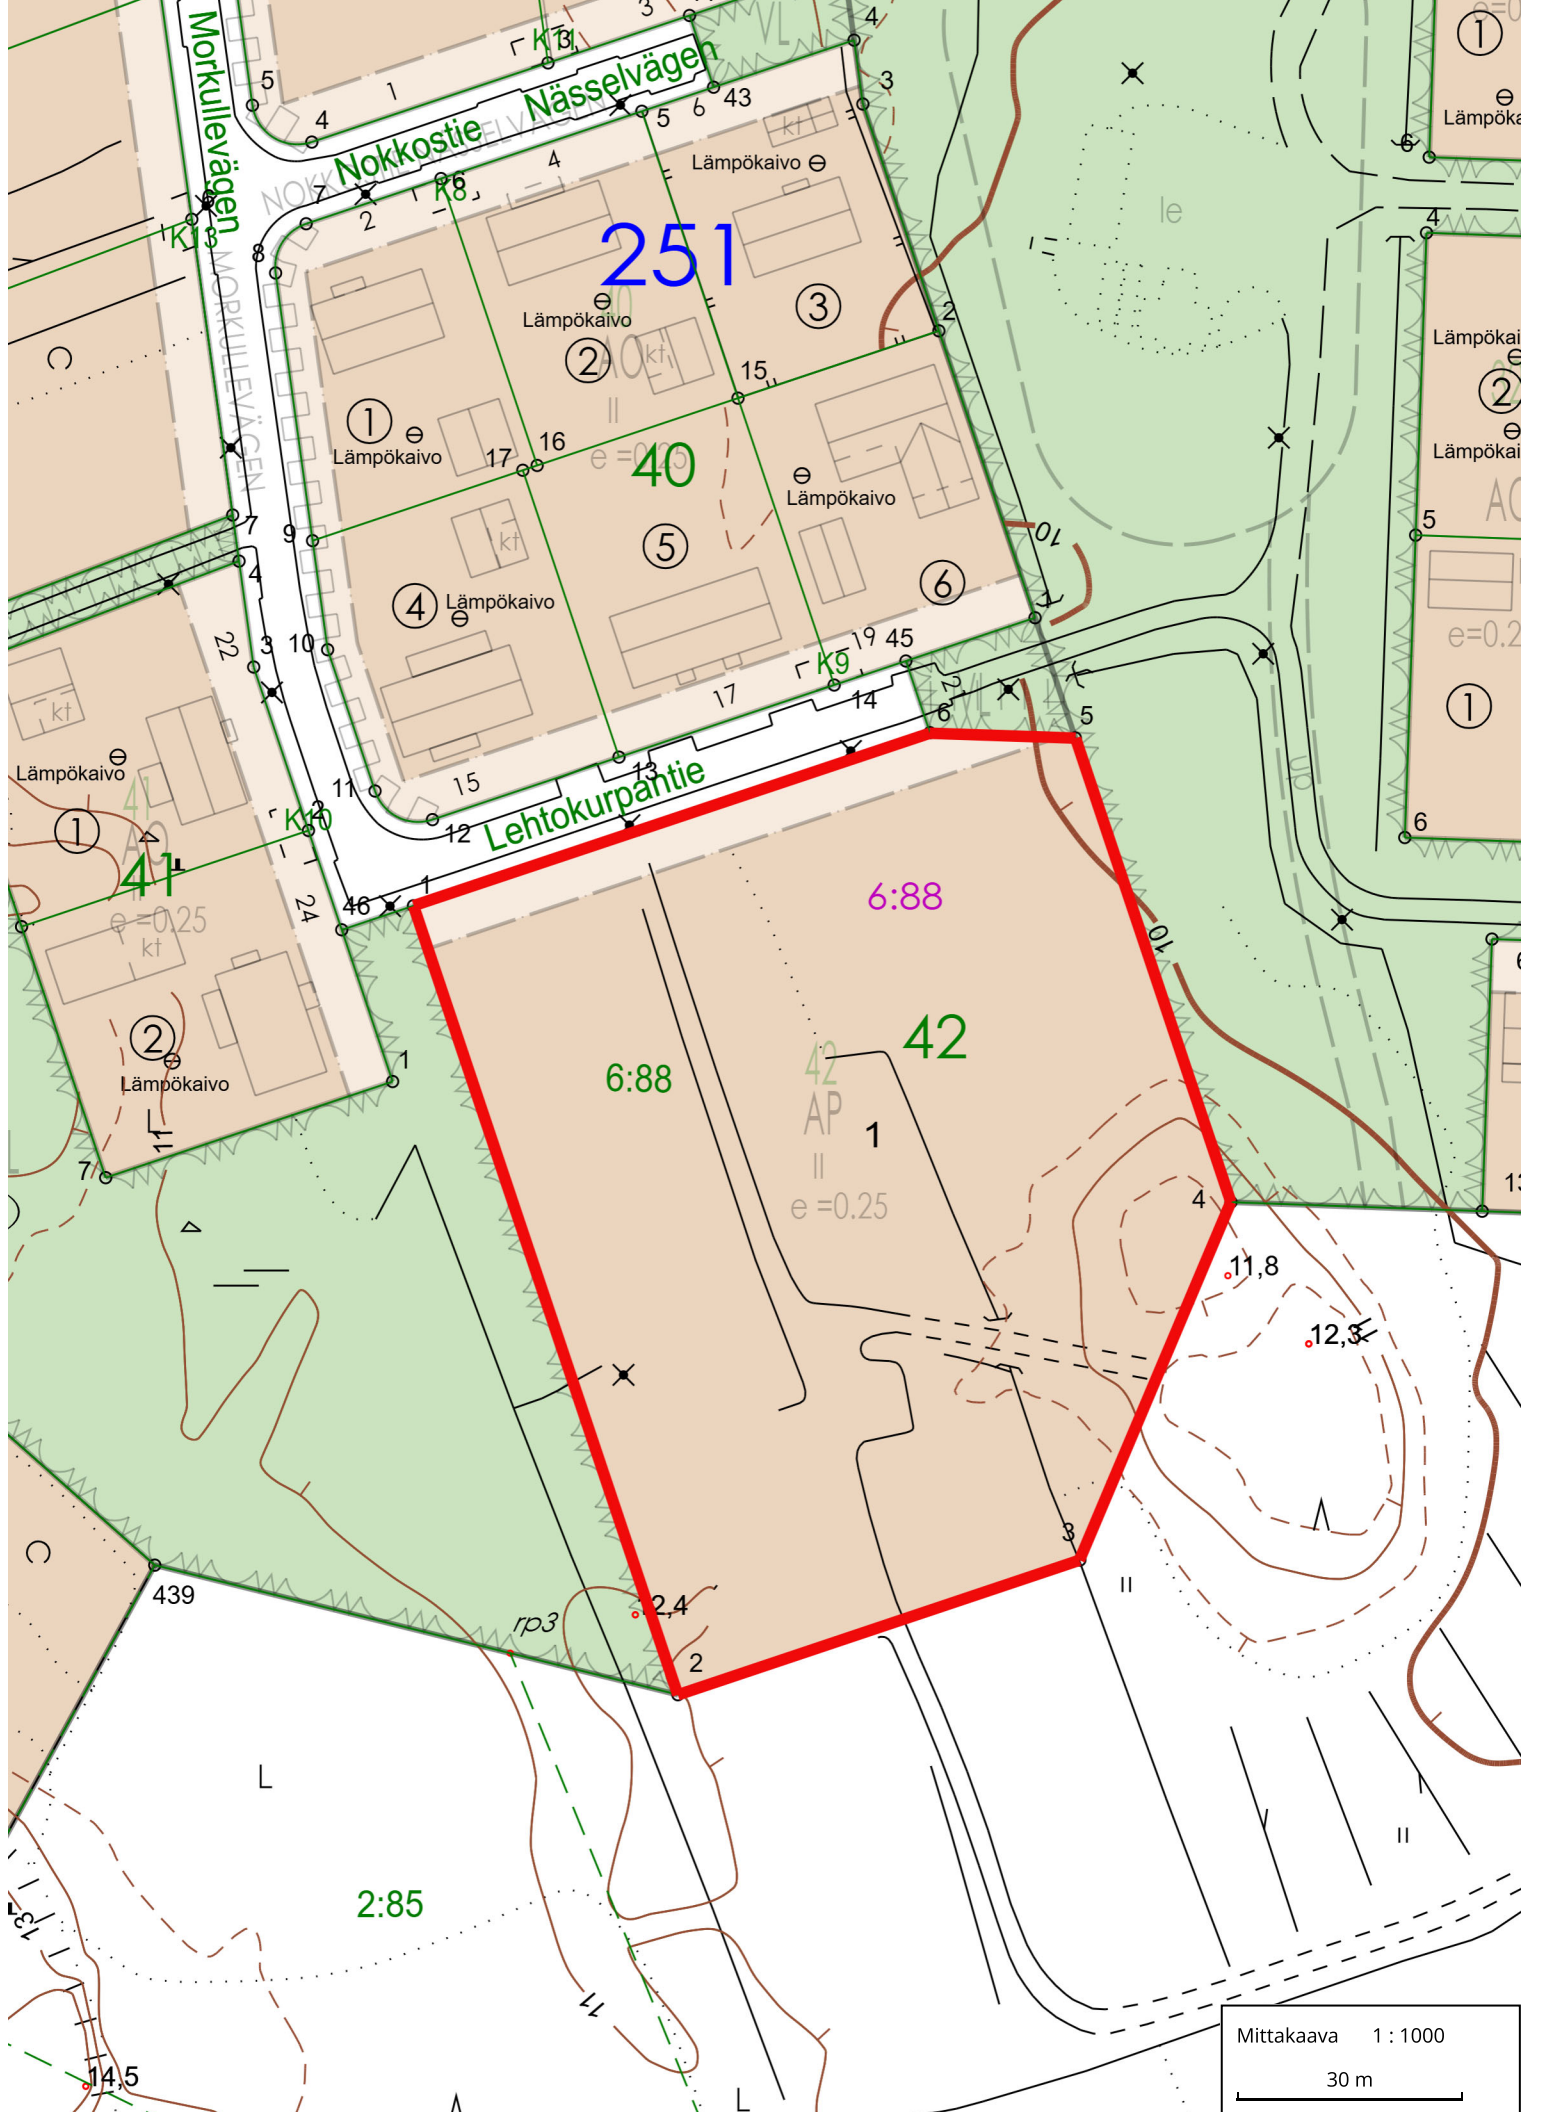

Kiviniitty
Stenängen

Hakalahti
Hakalax

GAMLAKARLEBY

Mesilä
Mesil

Kirkonmäki
Kyrkbacken

Isokylä
Storby

Kallinen
Kallis

Hangas

Mittakaava 1 : 20000

500 m

251

40

41

6:88

6:88

42

2:85

Mittakaava 1:1000
30 m