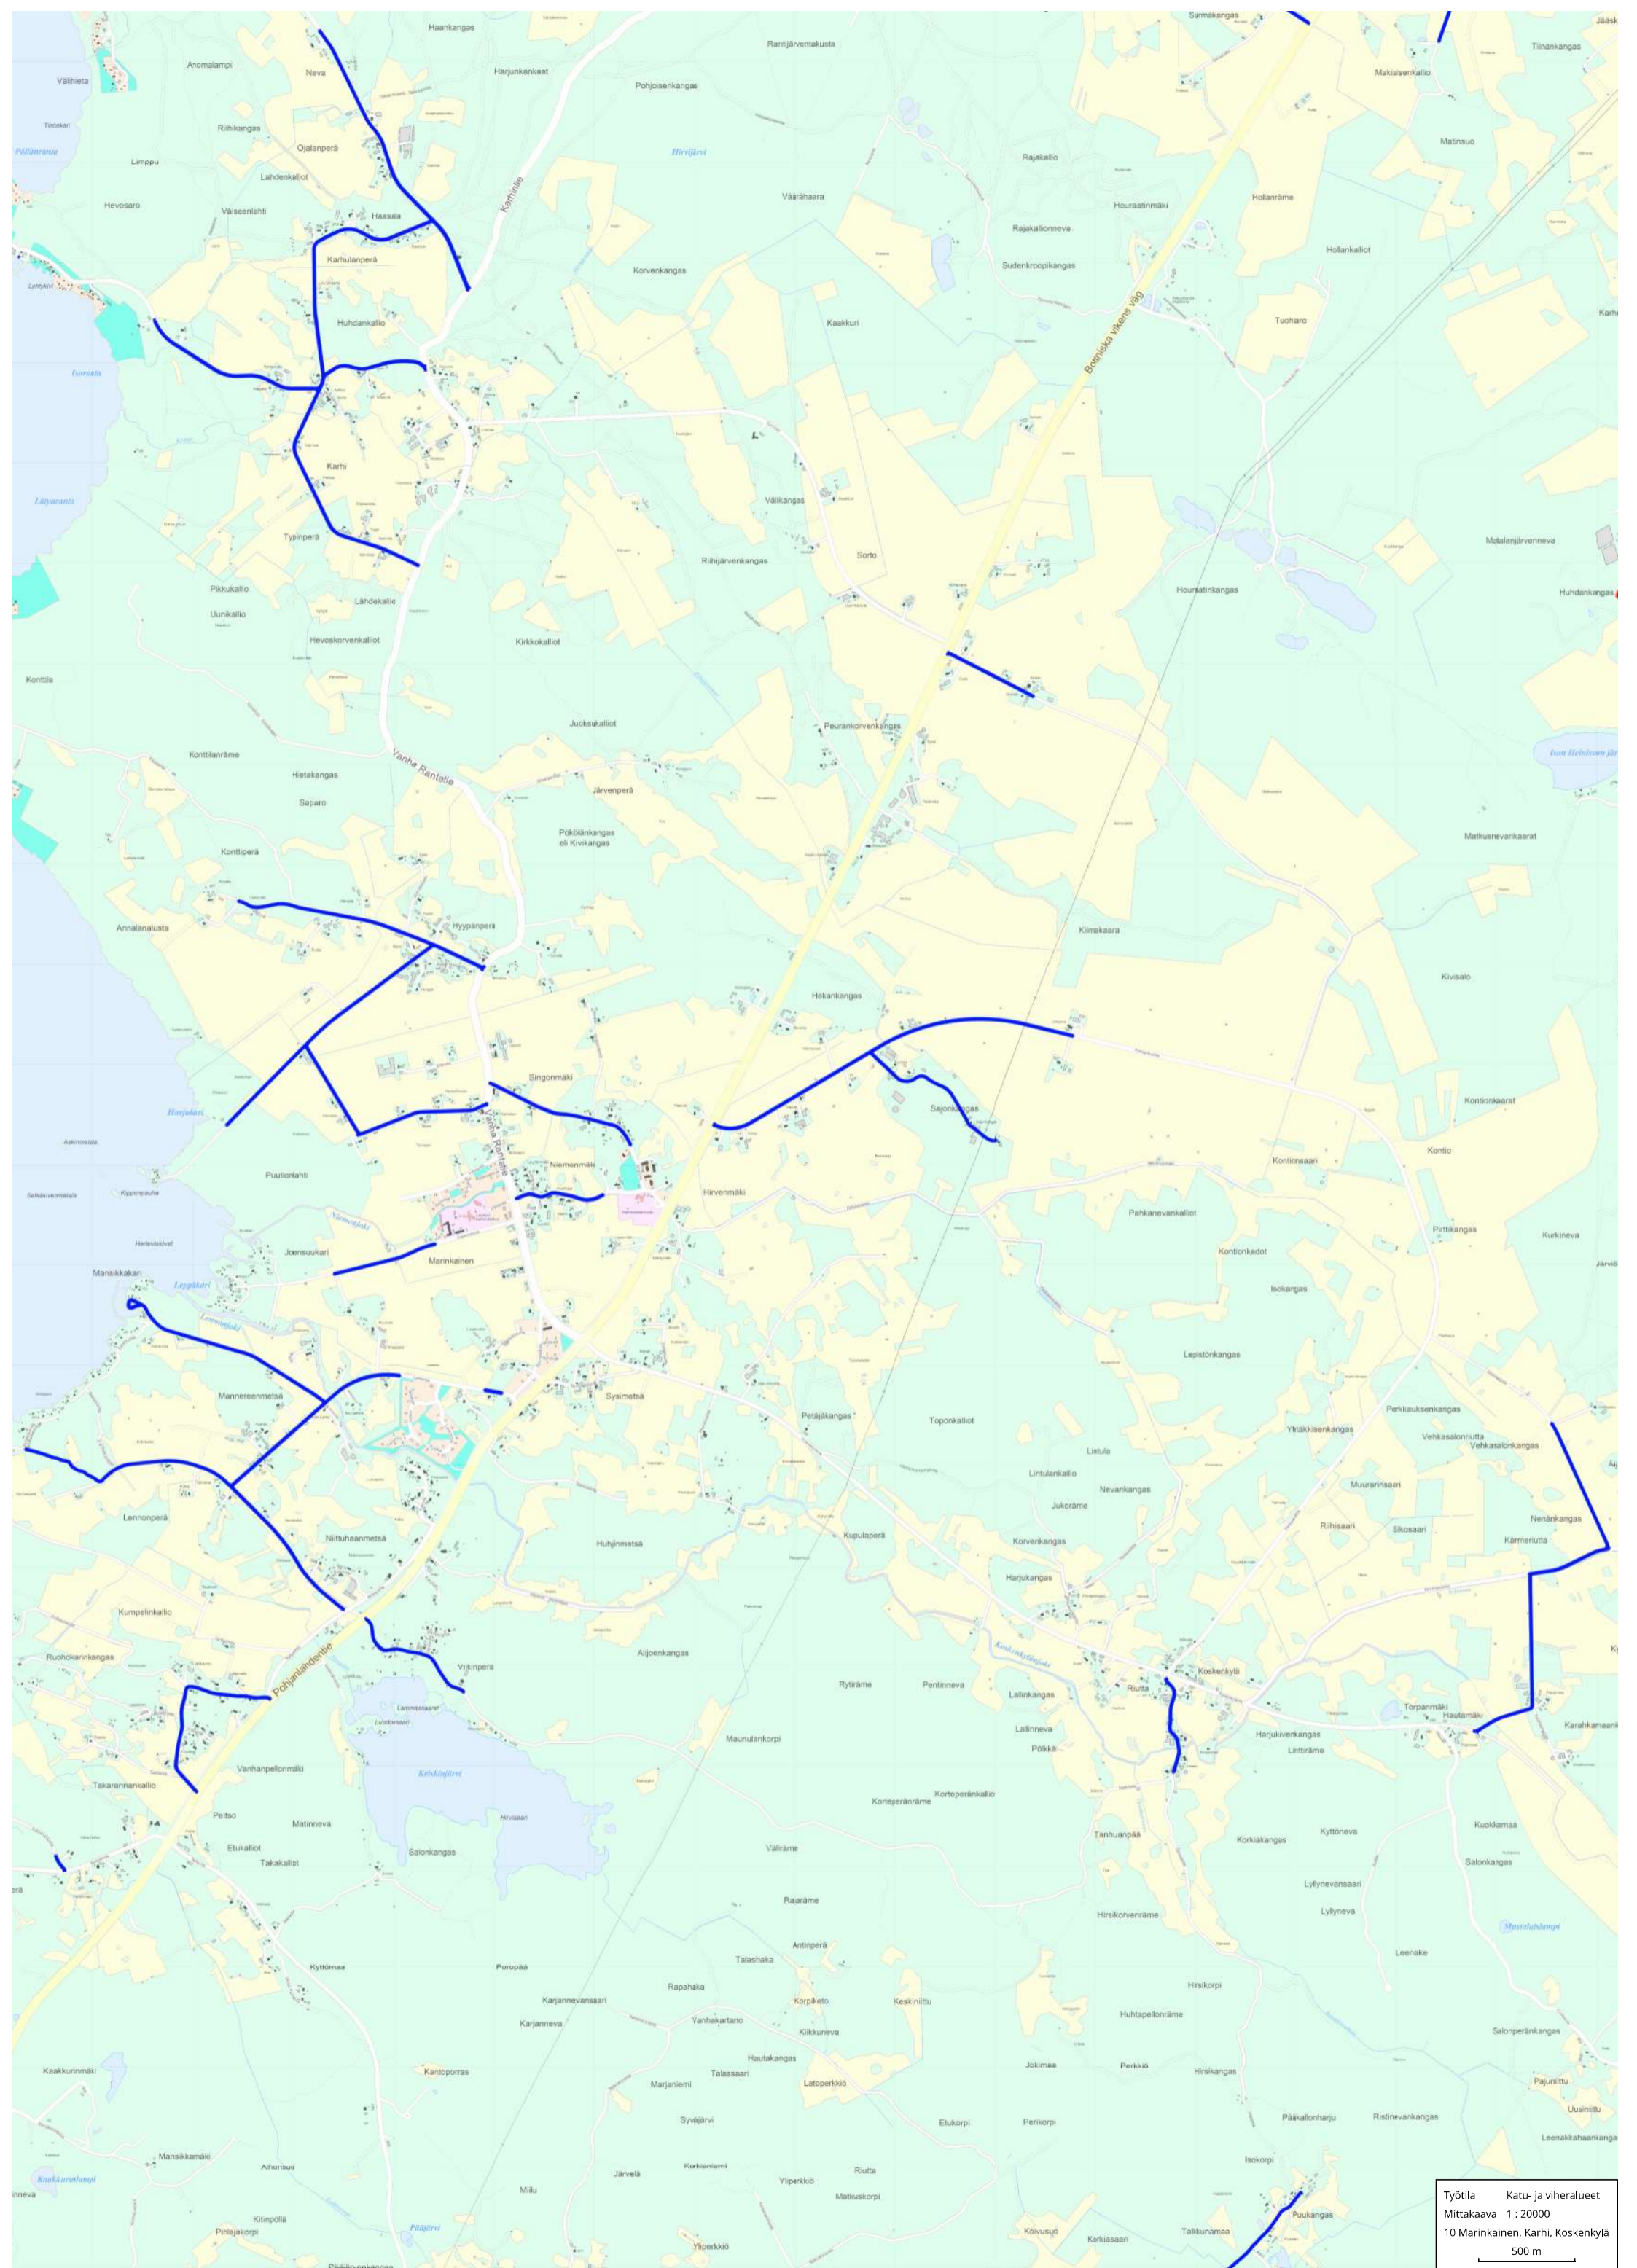

Työtila Katu- ja viheralueet
Mittakaava 1 : 20000
7 Rippa, Hilli, Passoja
500 m

Työtilä Katu- ja viheralueet
Mittakaava 1 : 20000
8 Ullava, Aikylä, Norppa, Isokangas
500 m

Työtilä Katu- ja vihrealueet
Mittakaava 1 : 20000
9 Rauhonen Viitasalo
500 m

Työtölä Katu- ja viheralueet
Mittakaava 1 : 20000
10 Marinkainen, Karhi, Koskenkylä
500 m

Työtila Katu- ja viheralueet
Mittakaava 1 : 20000
11 Lohtaja Rannanperä Alavirre
500 m