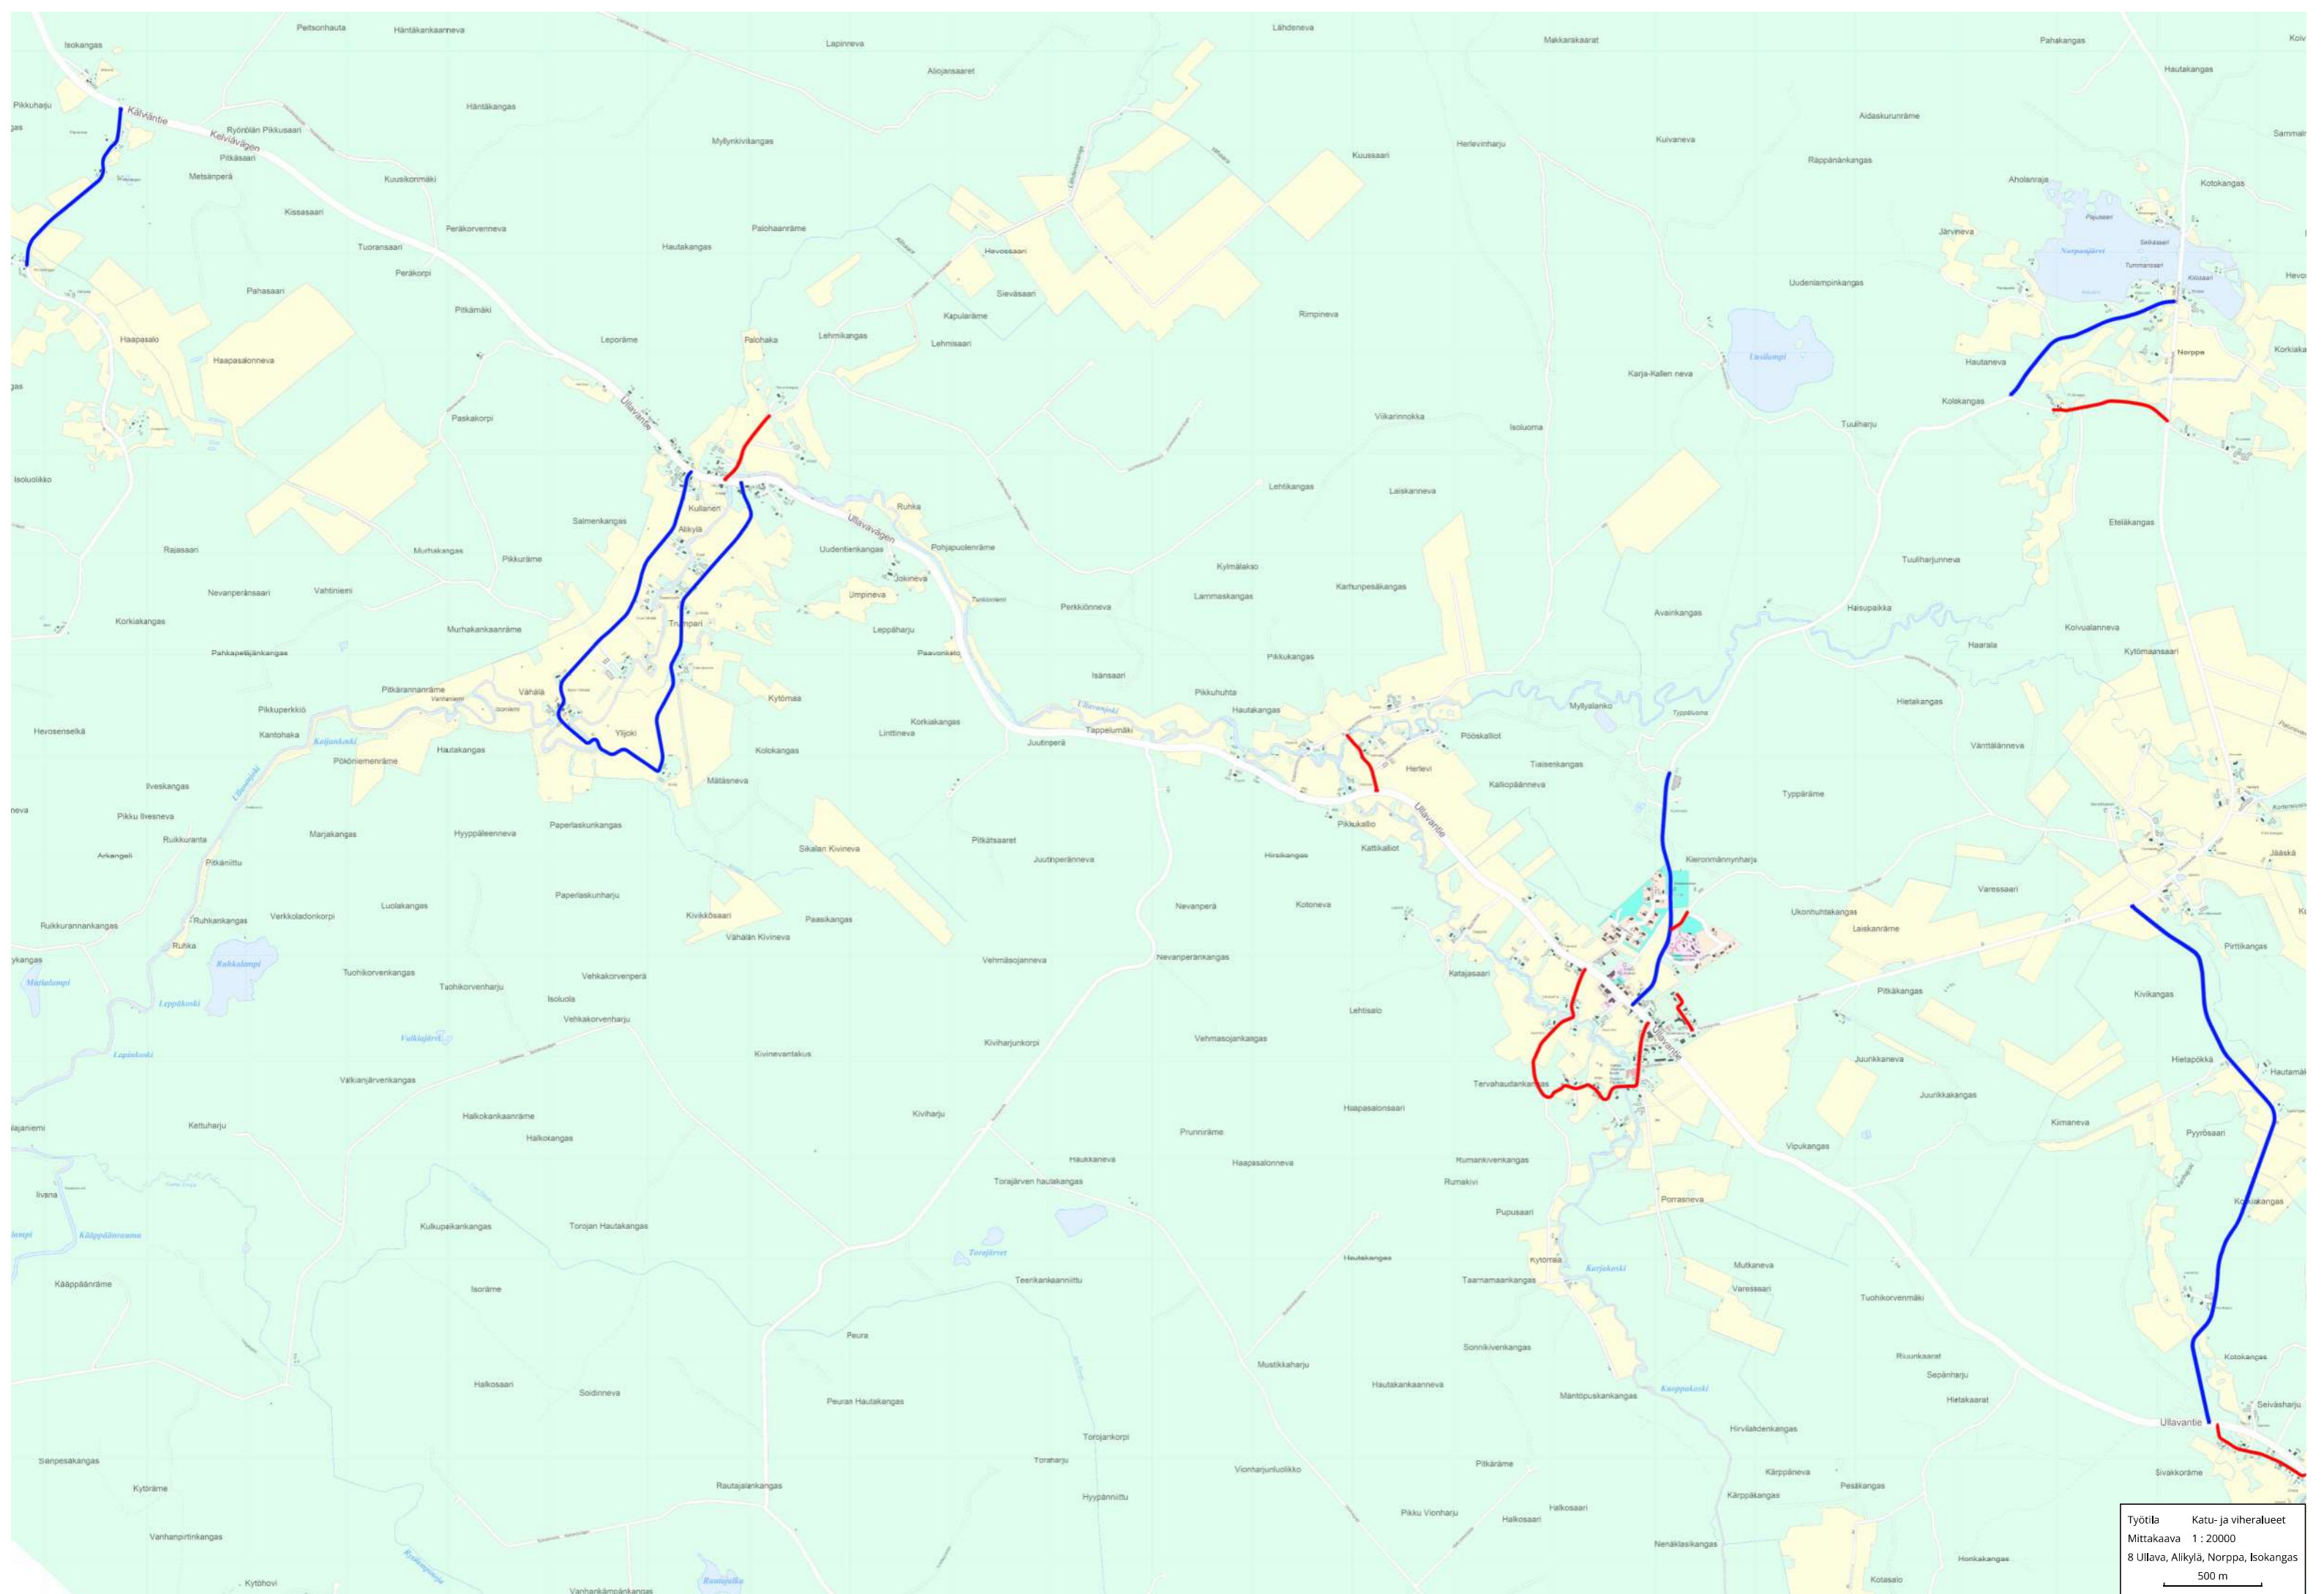

Työtila Katu- ja viheralueet
Mittakaava 1 : 20000
7 Rippa, Hilli, Passoja
500 m

Työtilä Katu- ja viheralueet
Mittakaava 1 : 20000
8 Ullava, Aikylä, Norppa, Isokangas
500 m

Työtilä Katu- ja vihrealueet
Mittakaava 1 : 20000
9 Rauhonen Viitasalo
500 m

Työtölä Katu- ja viheralueet
Mittakaava 1 : 20000
10 Marinkainen, Karhi, Koskenkylä
500 m

Työtila Katu- ja viheralueet
Mittakaava 1 : 20000
11 Lohtaja Rannanperä Alavirre
500 m