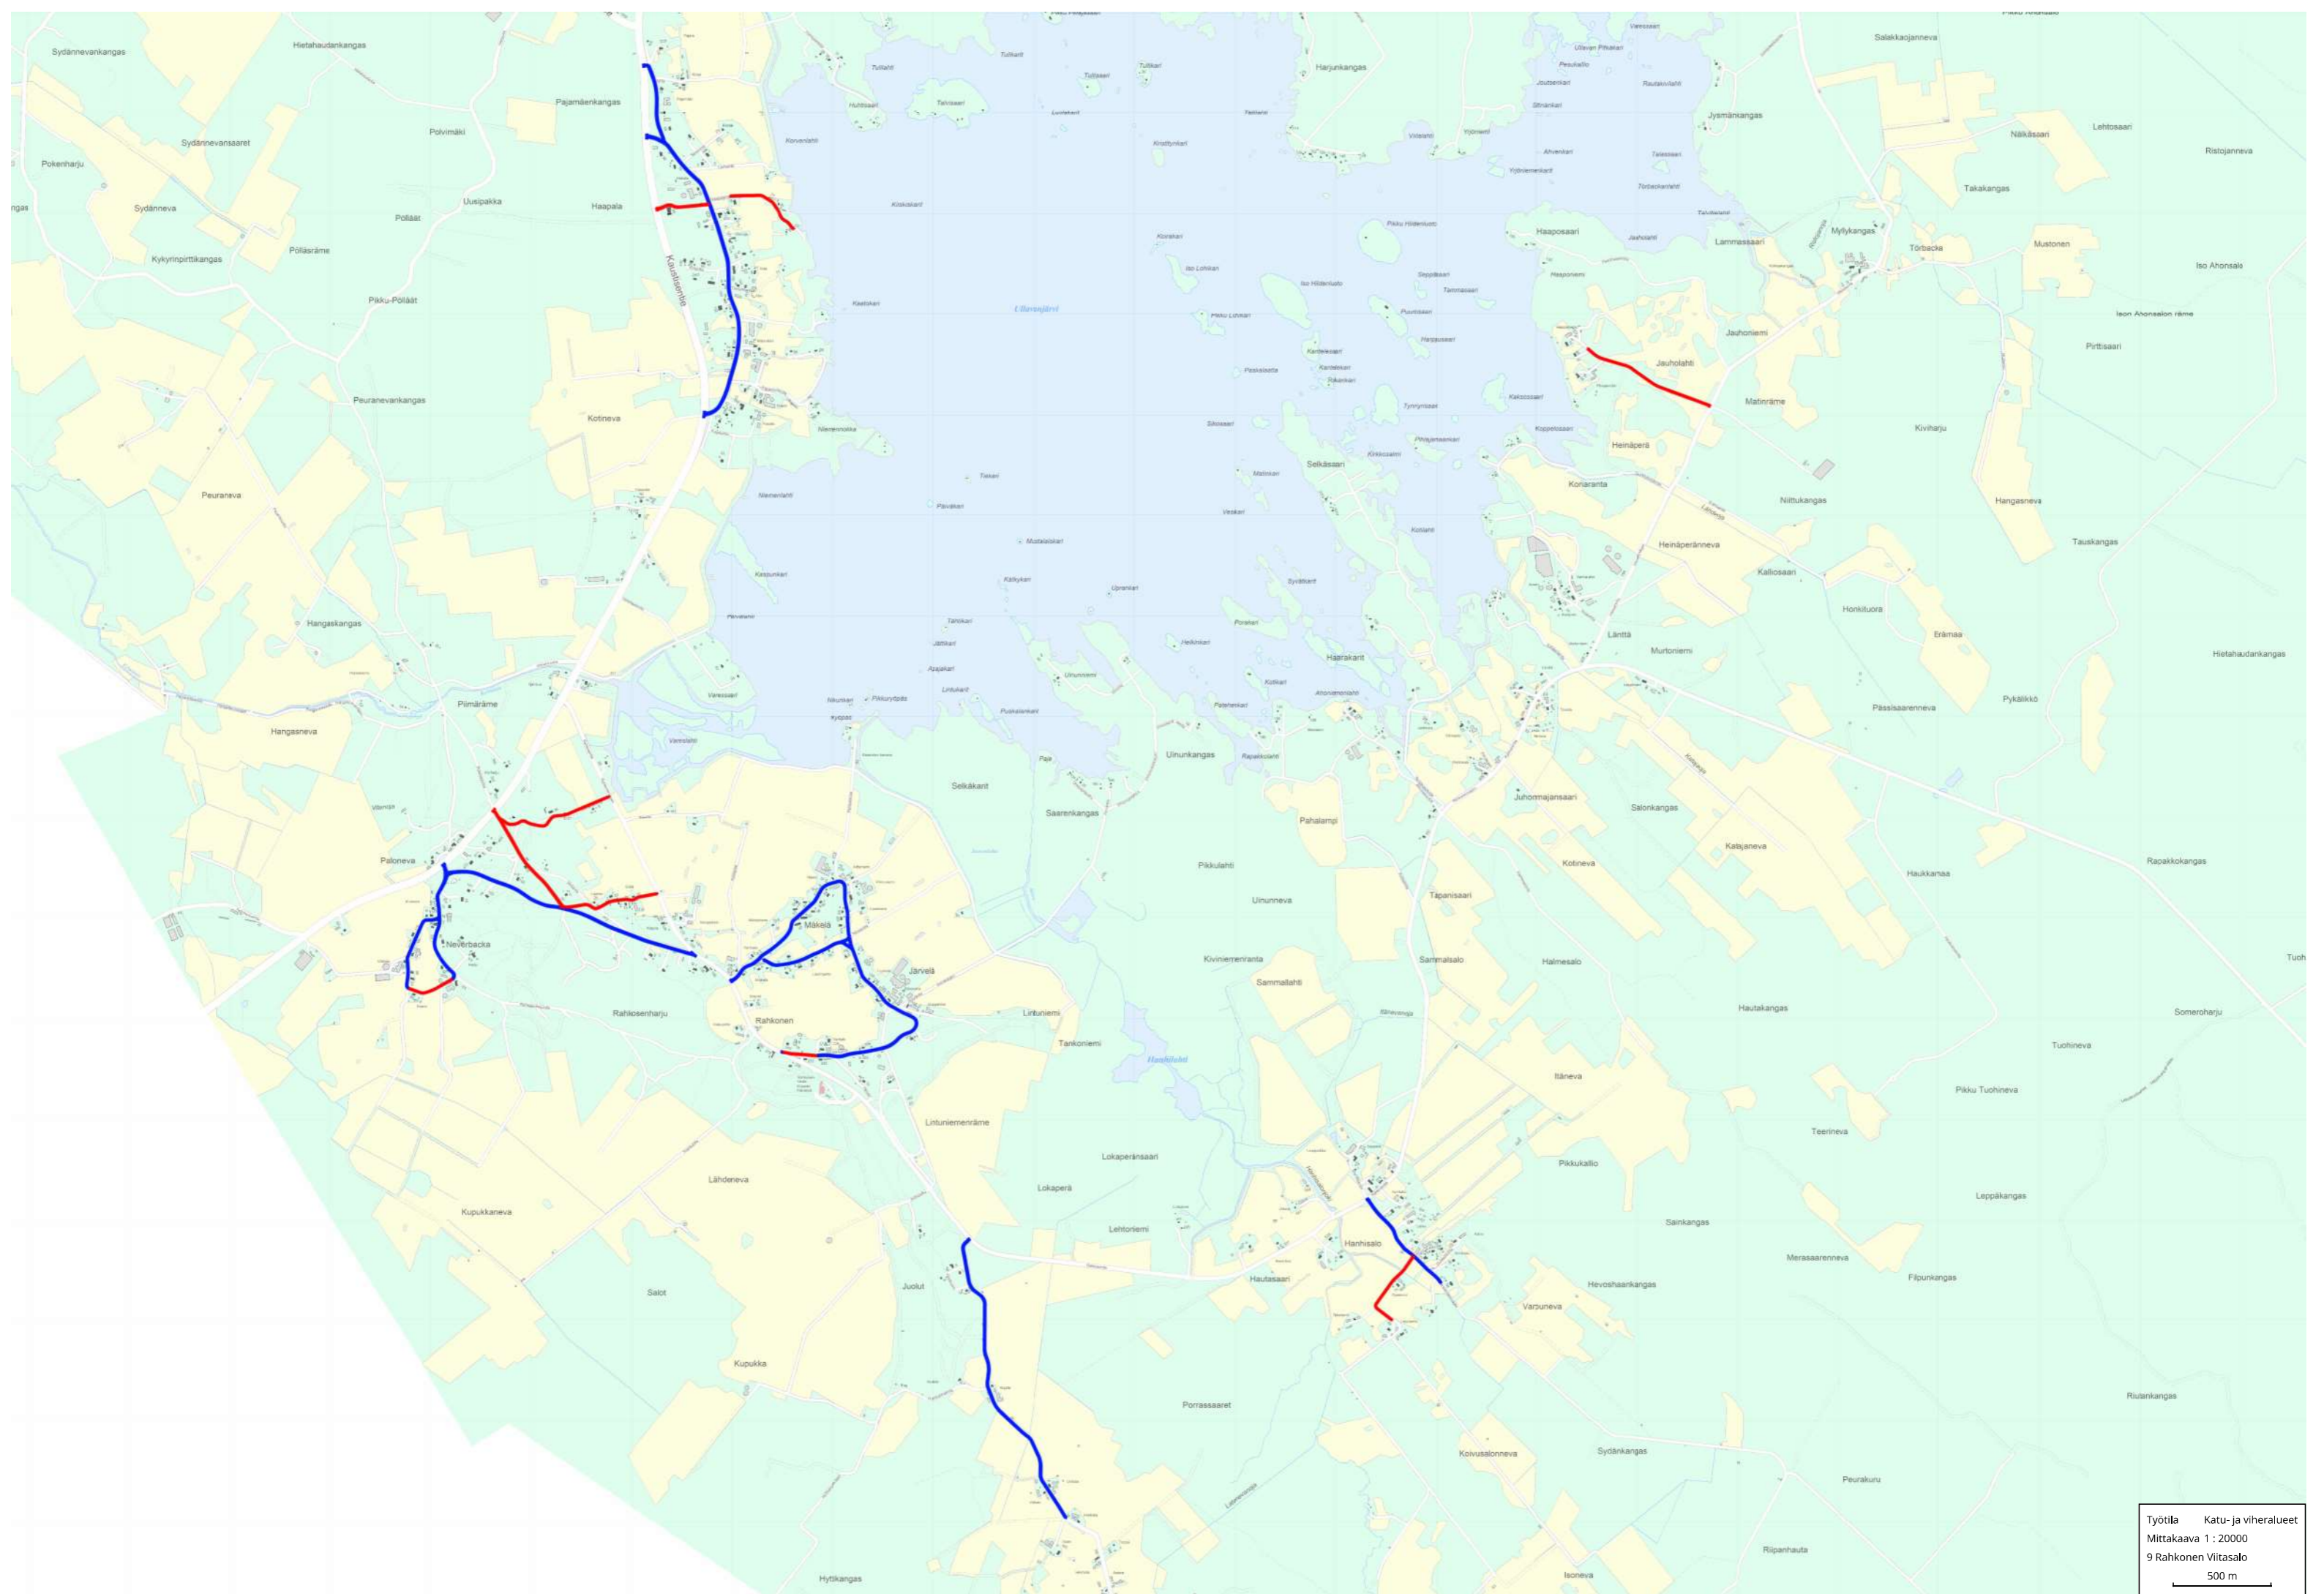

Työtila Katu- ja viheralueet
Mittakaava 1 : 20000
7 Rippa, Hilli, Passoja
500 m

Työtilä Katu- ja viheralueet
Mittakaava 1 : 20000
8 Ullava, Aikylä, Norppa, Isokangas
500 m

Työtilä Katu- ja vihrealueet
Mittakaava 1 : 20000
9 Rauhonen Viitasalo
500 m

Työtölä Katu- ja viheralueet
Mittakaava 1 : 20000
10 Marinkainen, Karhi, Koskenkylä
500 m

Työtila Katu- ja viheralueet
Mittakaava 1 : 20000
11 Lohtaja Rannanperä Alavirre
500 m