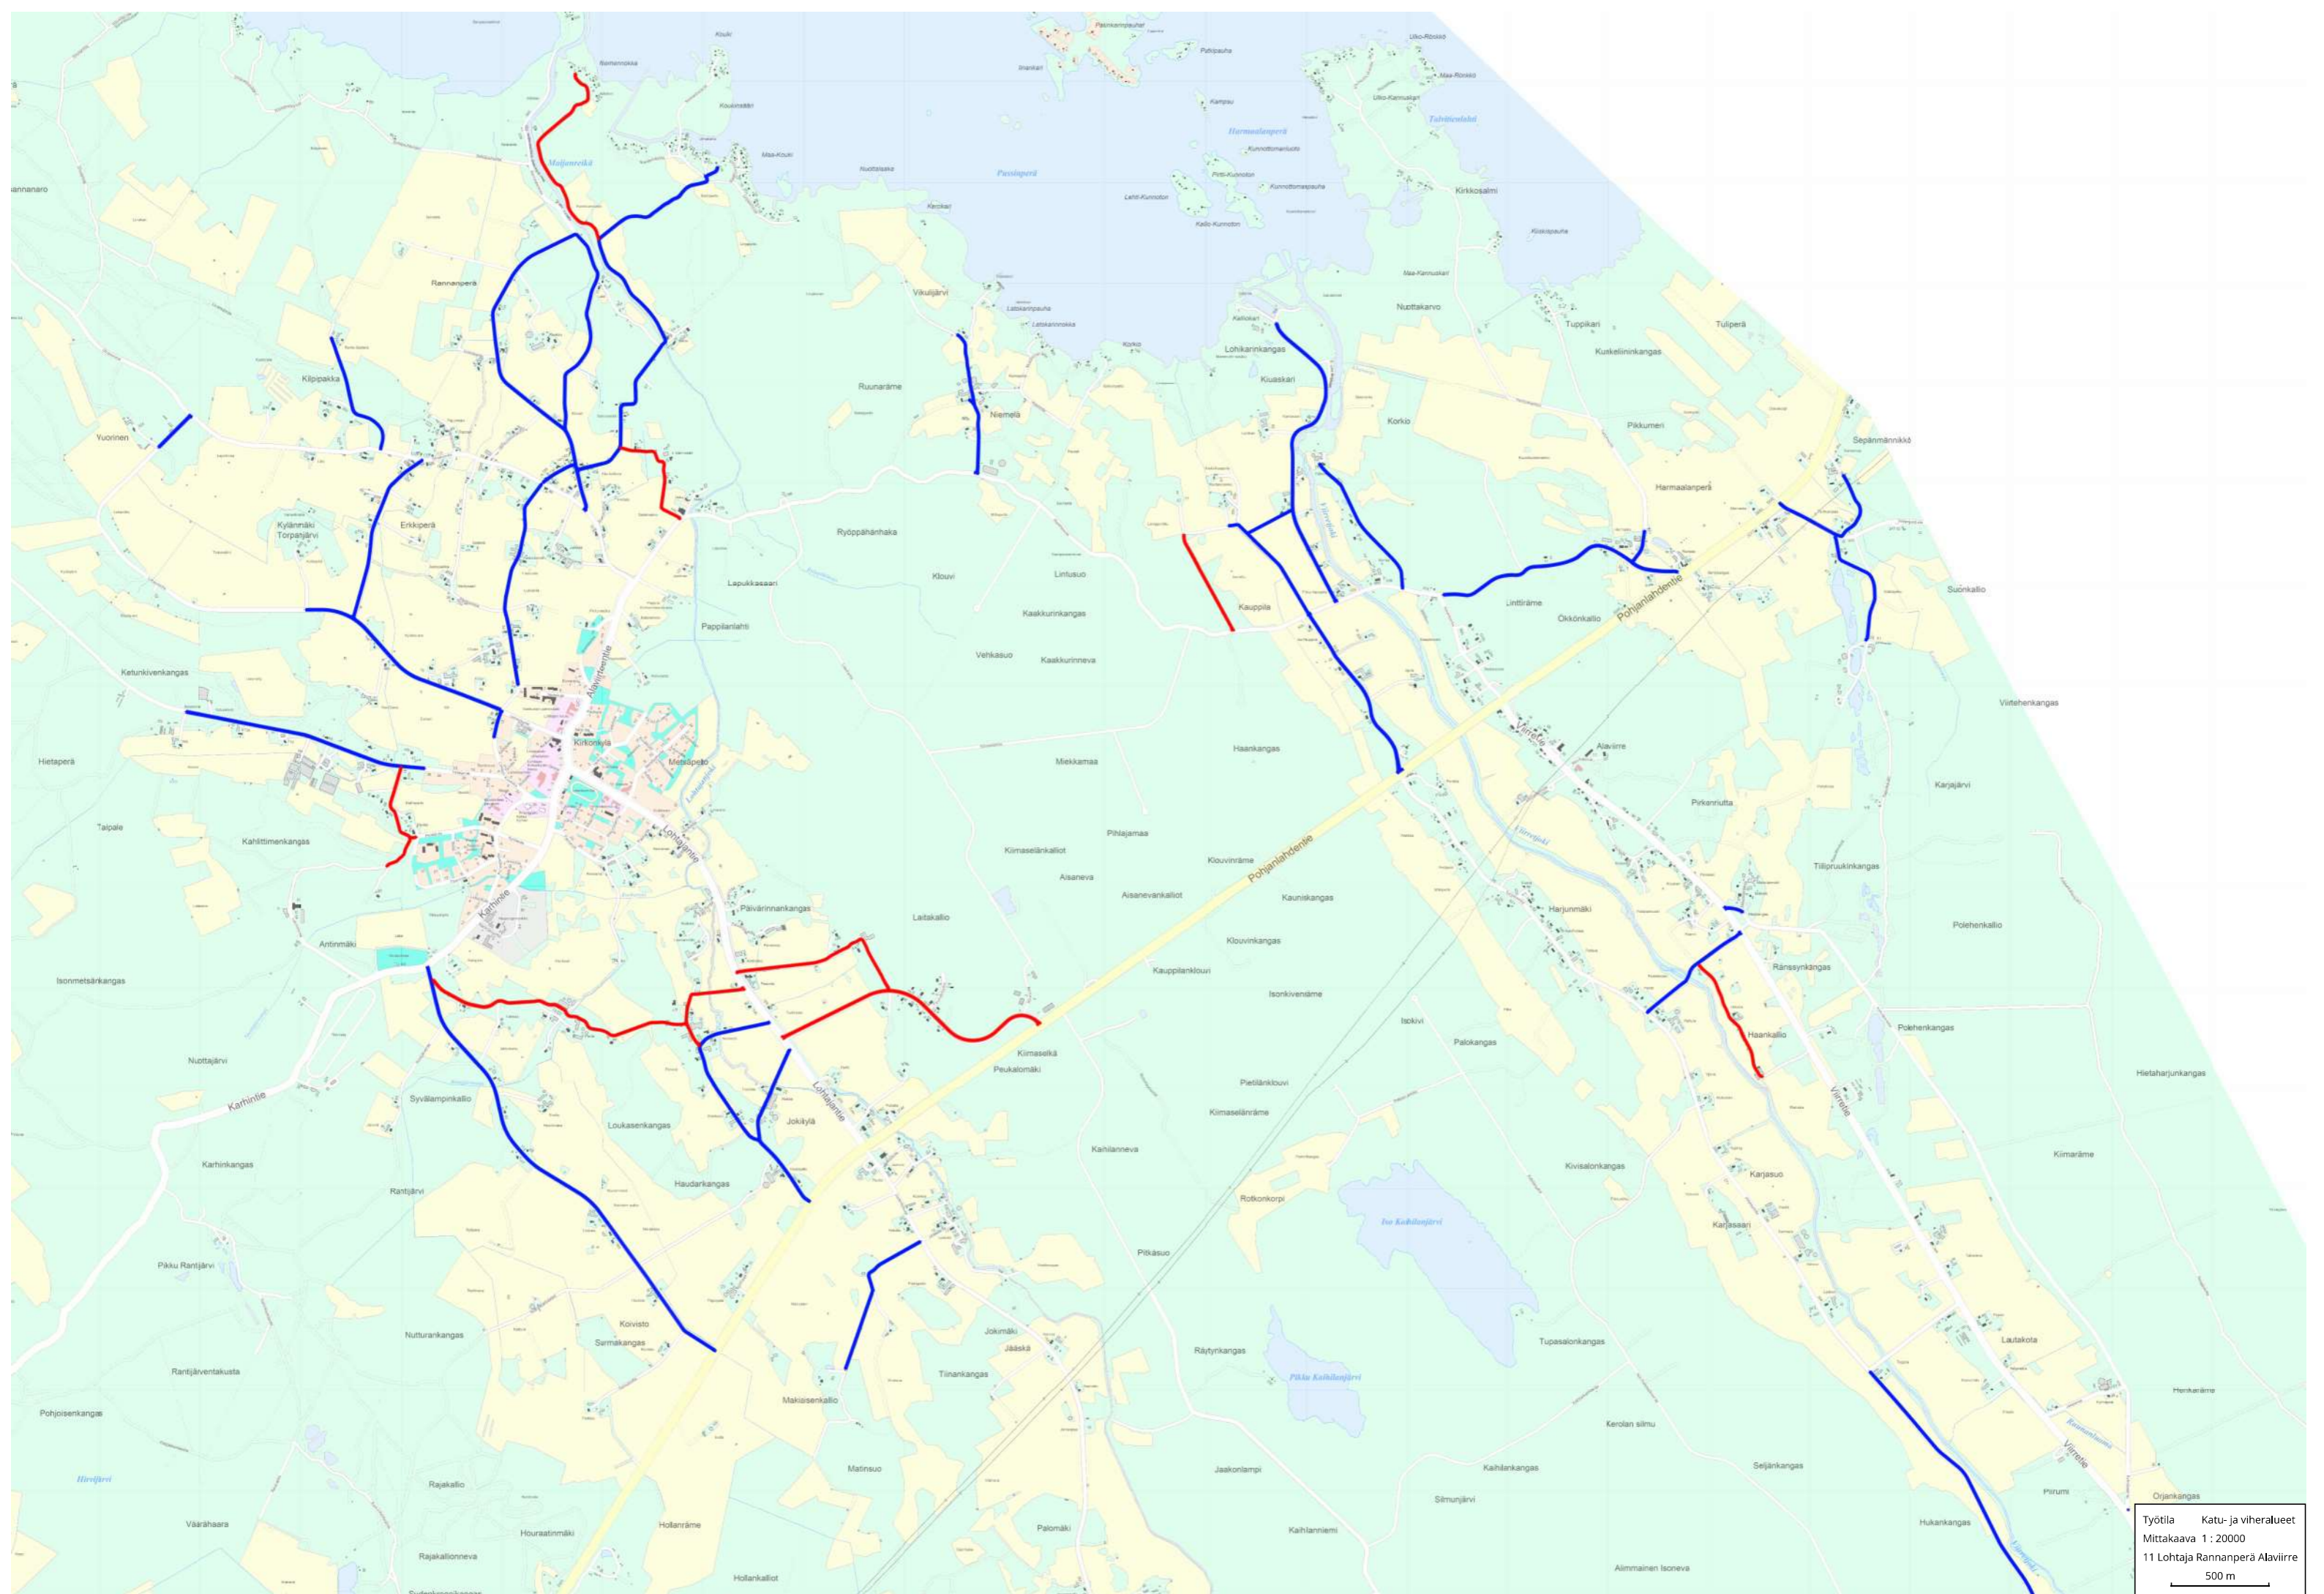

Työtila Katu- ja viheralueet
Mittakaava 1 : 20000
7 Rippa, Hilli, Passoja
500 m

Työtilä Katu- ja viheralueet
Mittakaava 1 : 20000
8 Ullava, Aikylä, Norppa, Isokangas
500 m

Työtilä Katu- ja vihrealueet
Mittakaava 1 : 20000
9 Rauhonen Viitasalo
500 m

Työtölä Katu- ja viheralueet
Mittakaava 1 : 20000
10 Marinkainen, Karhi, Koskenkylä
500 m

Työtila Katu- ja viheralueet
Mittakaava 1 : 20000
11 Lohtaja Rannanperä Alavirre
500 m