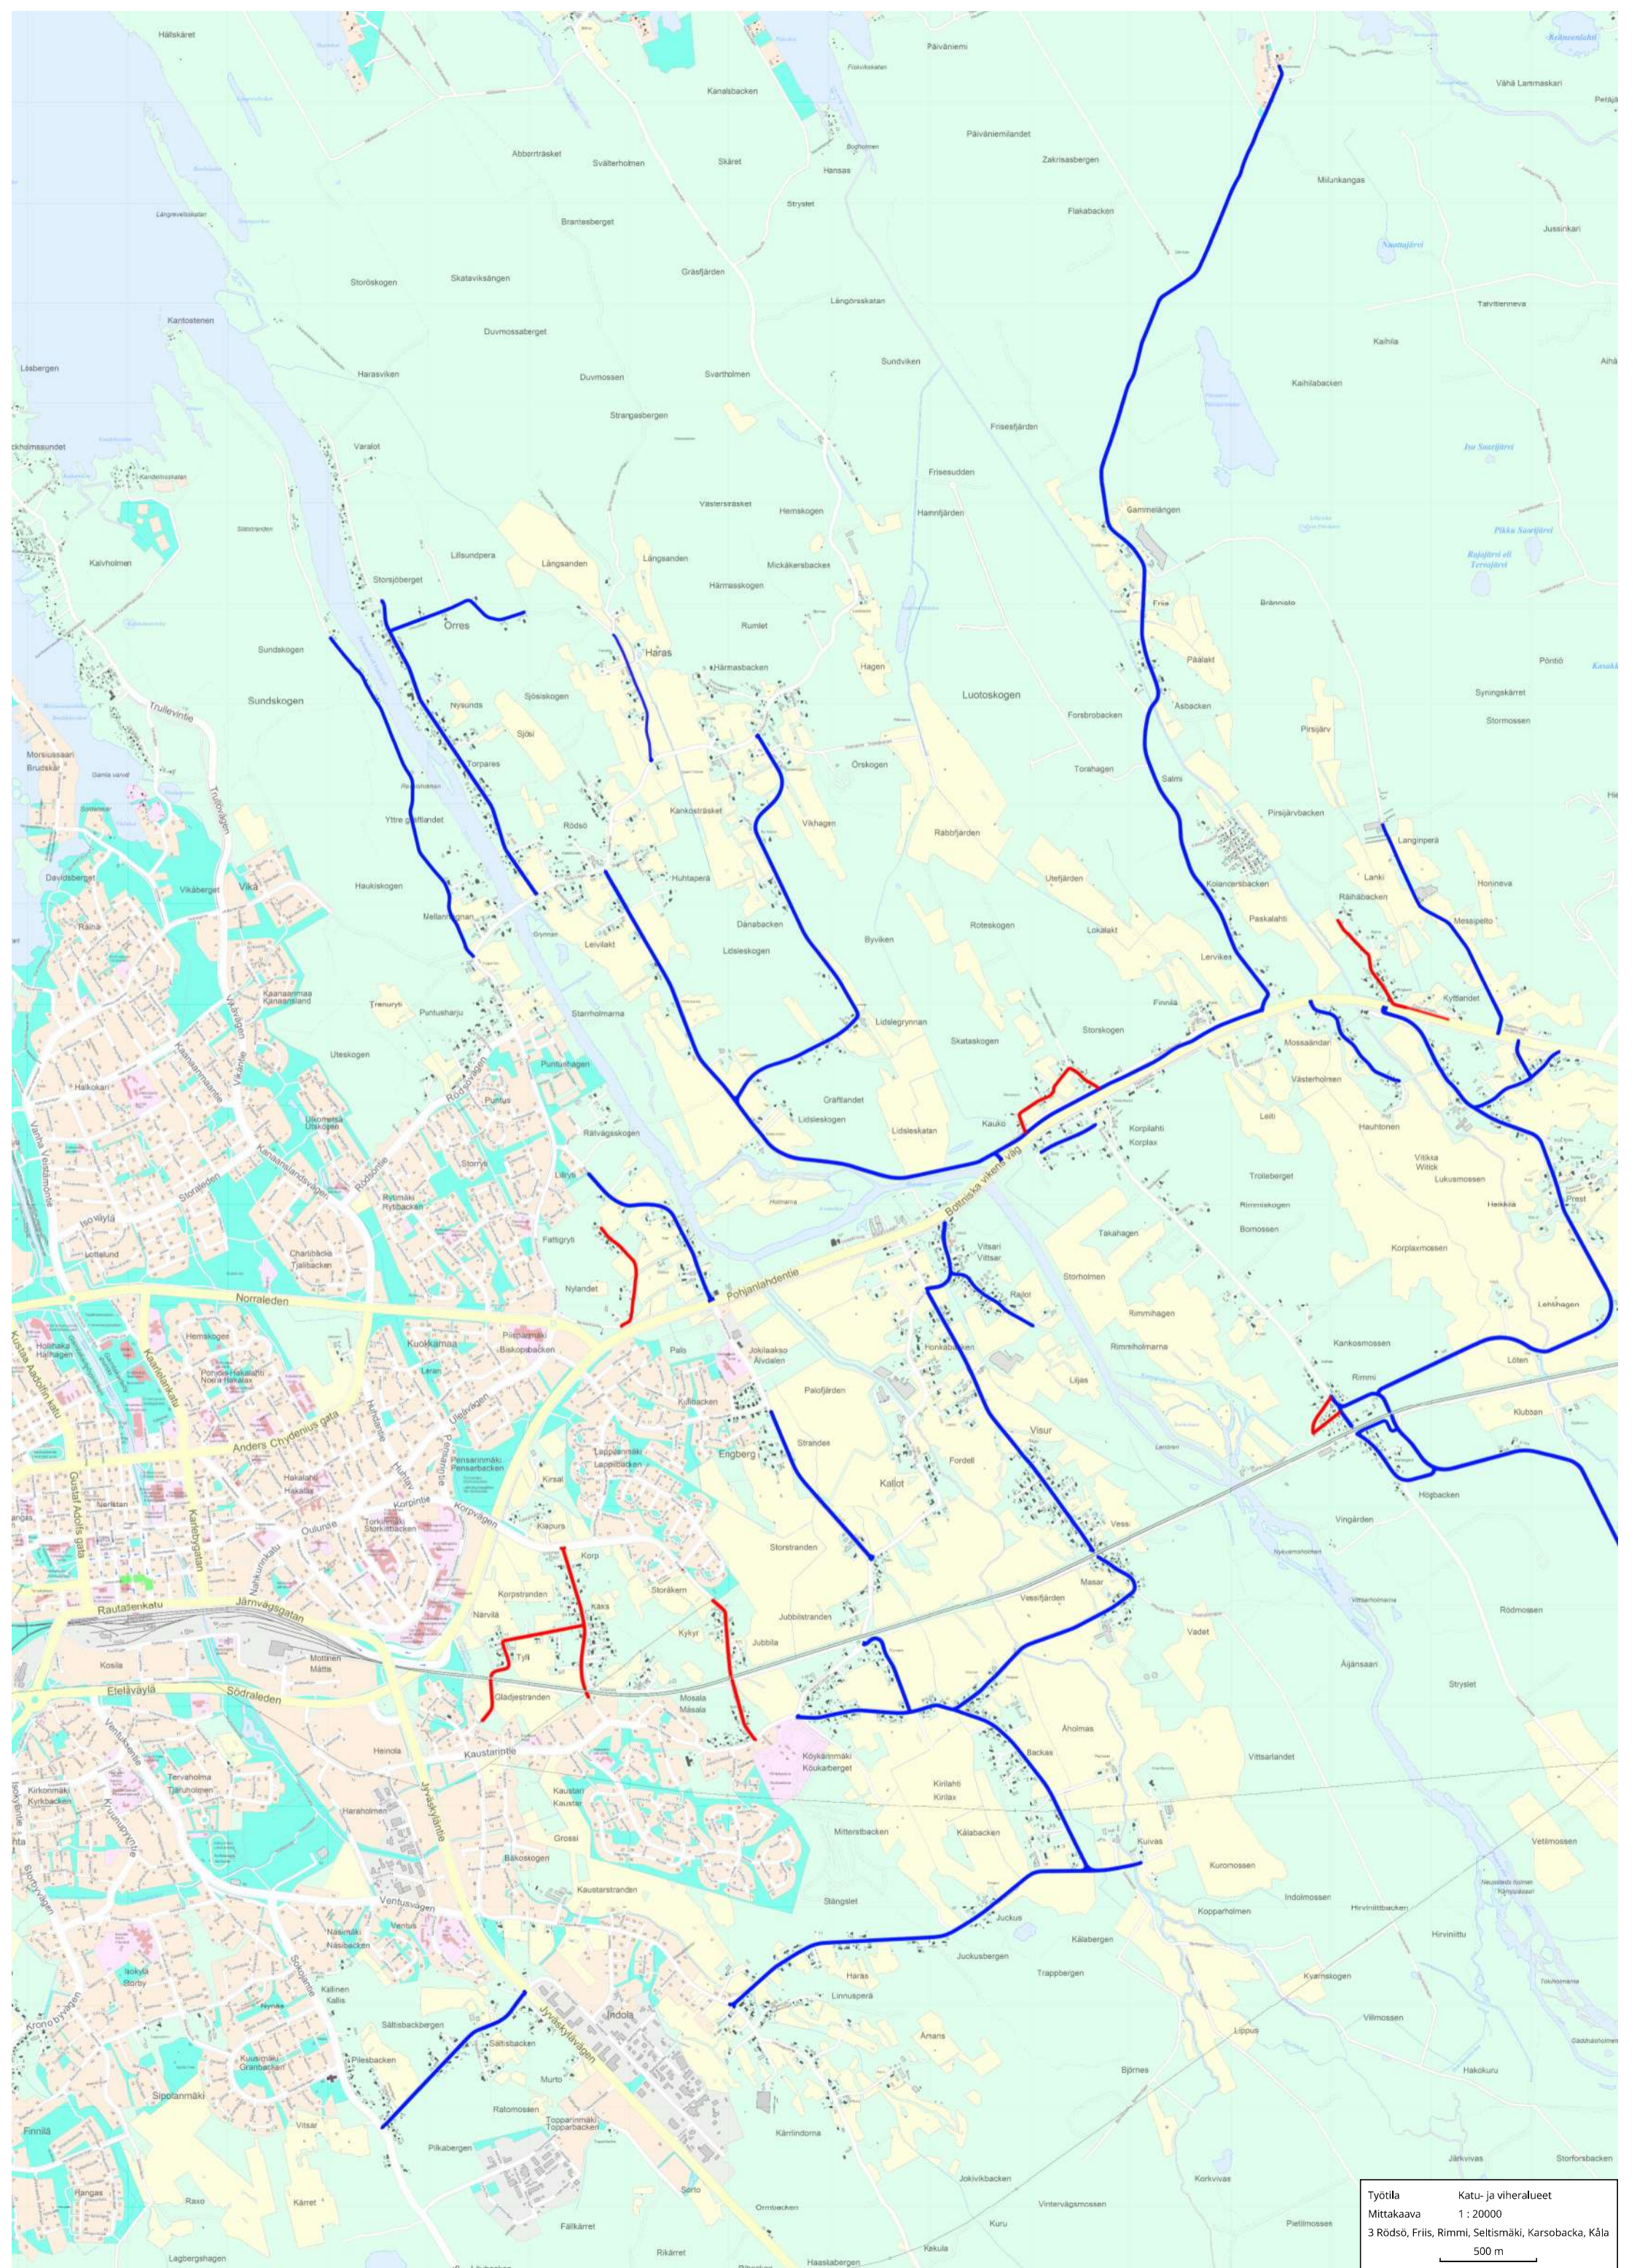

Työtila Katu- ja viheralueet
 Mittakaava 1 : 20000
 1 Oja Kvikant
 500 m

Työtila Katu- ja viheralueet
Mittakaava 1 : 20000
2 Sokoja, Oivu
500 m

Työtila Katu- ja viheralueet
 Mittakaava 1 : 20000
 3 Rödsö, Friis, Rimmi, Seltismäki, Karsobacka, Käla
 500 m

Työtilä Katu- ja viheralueet
Mittakaava 1 : 20000
4 Ruotsalo Peltokorpi Jokiniittu
500 m

Työtila Katu- ja vihalueet
 Mittakaava 1 : 20000
 6 Kälvä, Kleemola, Nissinkylä, Maunumäki, Puukangas
 500 m