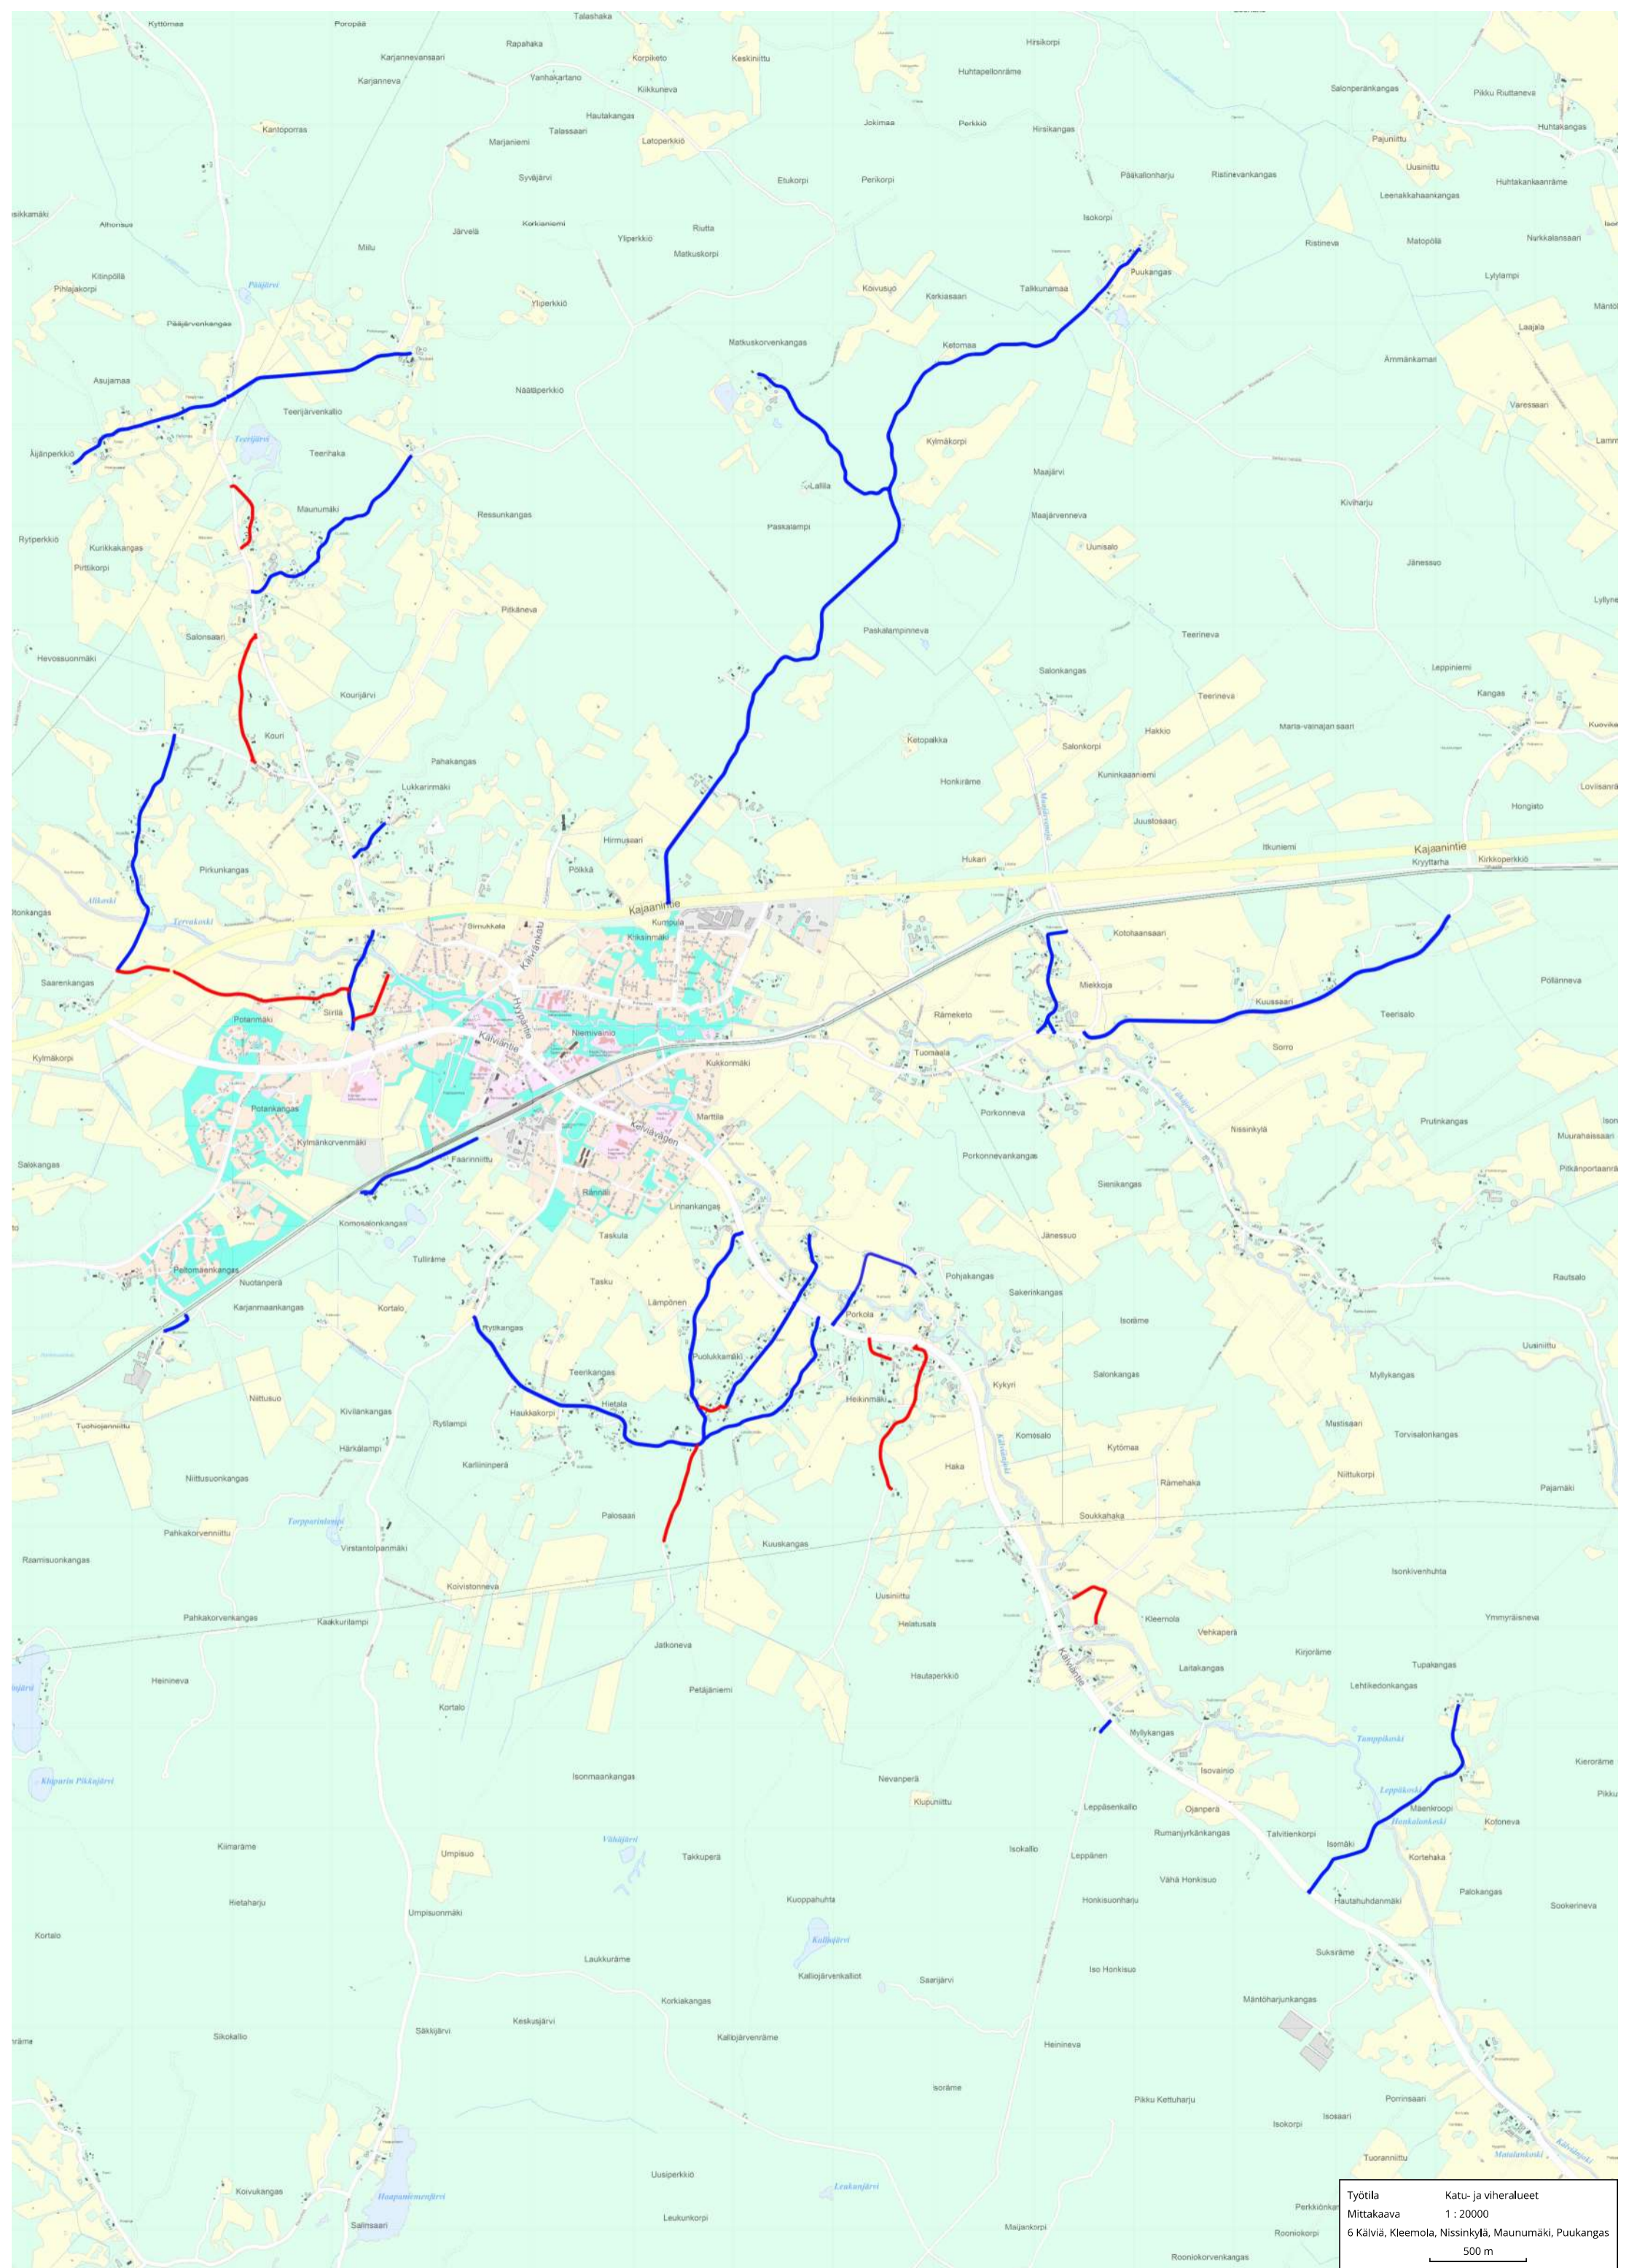

Työtila Katu- ja viheralueet
 Mittakaava 1 : 20000
 1 Oja Kvikant
 500 m

Työtila Katu- ja viheralueet
Mittakaava 1 : 20000
2 Sokoja, Oivu
500 m

Työtila Katu- ja viheralueet
 Mittakaava 1 : 20000
 3 Rödsö, Friis, Rimmi, Seltismäki, Karsobacka, Käla
 500 m

Työtilä Katu- ja viheralueet
Mittakaava 1 : 20000
4 Ruotsalo Peltokorpi Jokiniittu
500 m

Työtila Katu- ja vihalueet
 Mittakaava 1 : 20000
 6 Kälvä, Kleemola, Nissinkylä, Maunumäki, Puukangas
 500 m