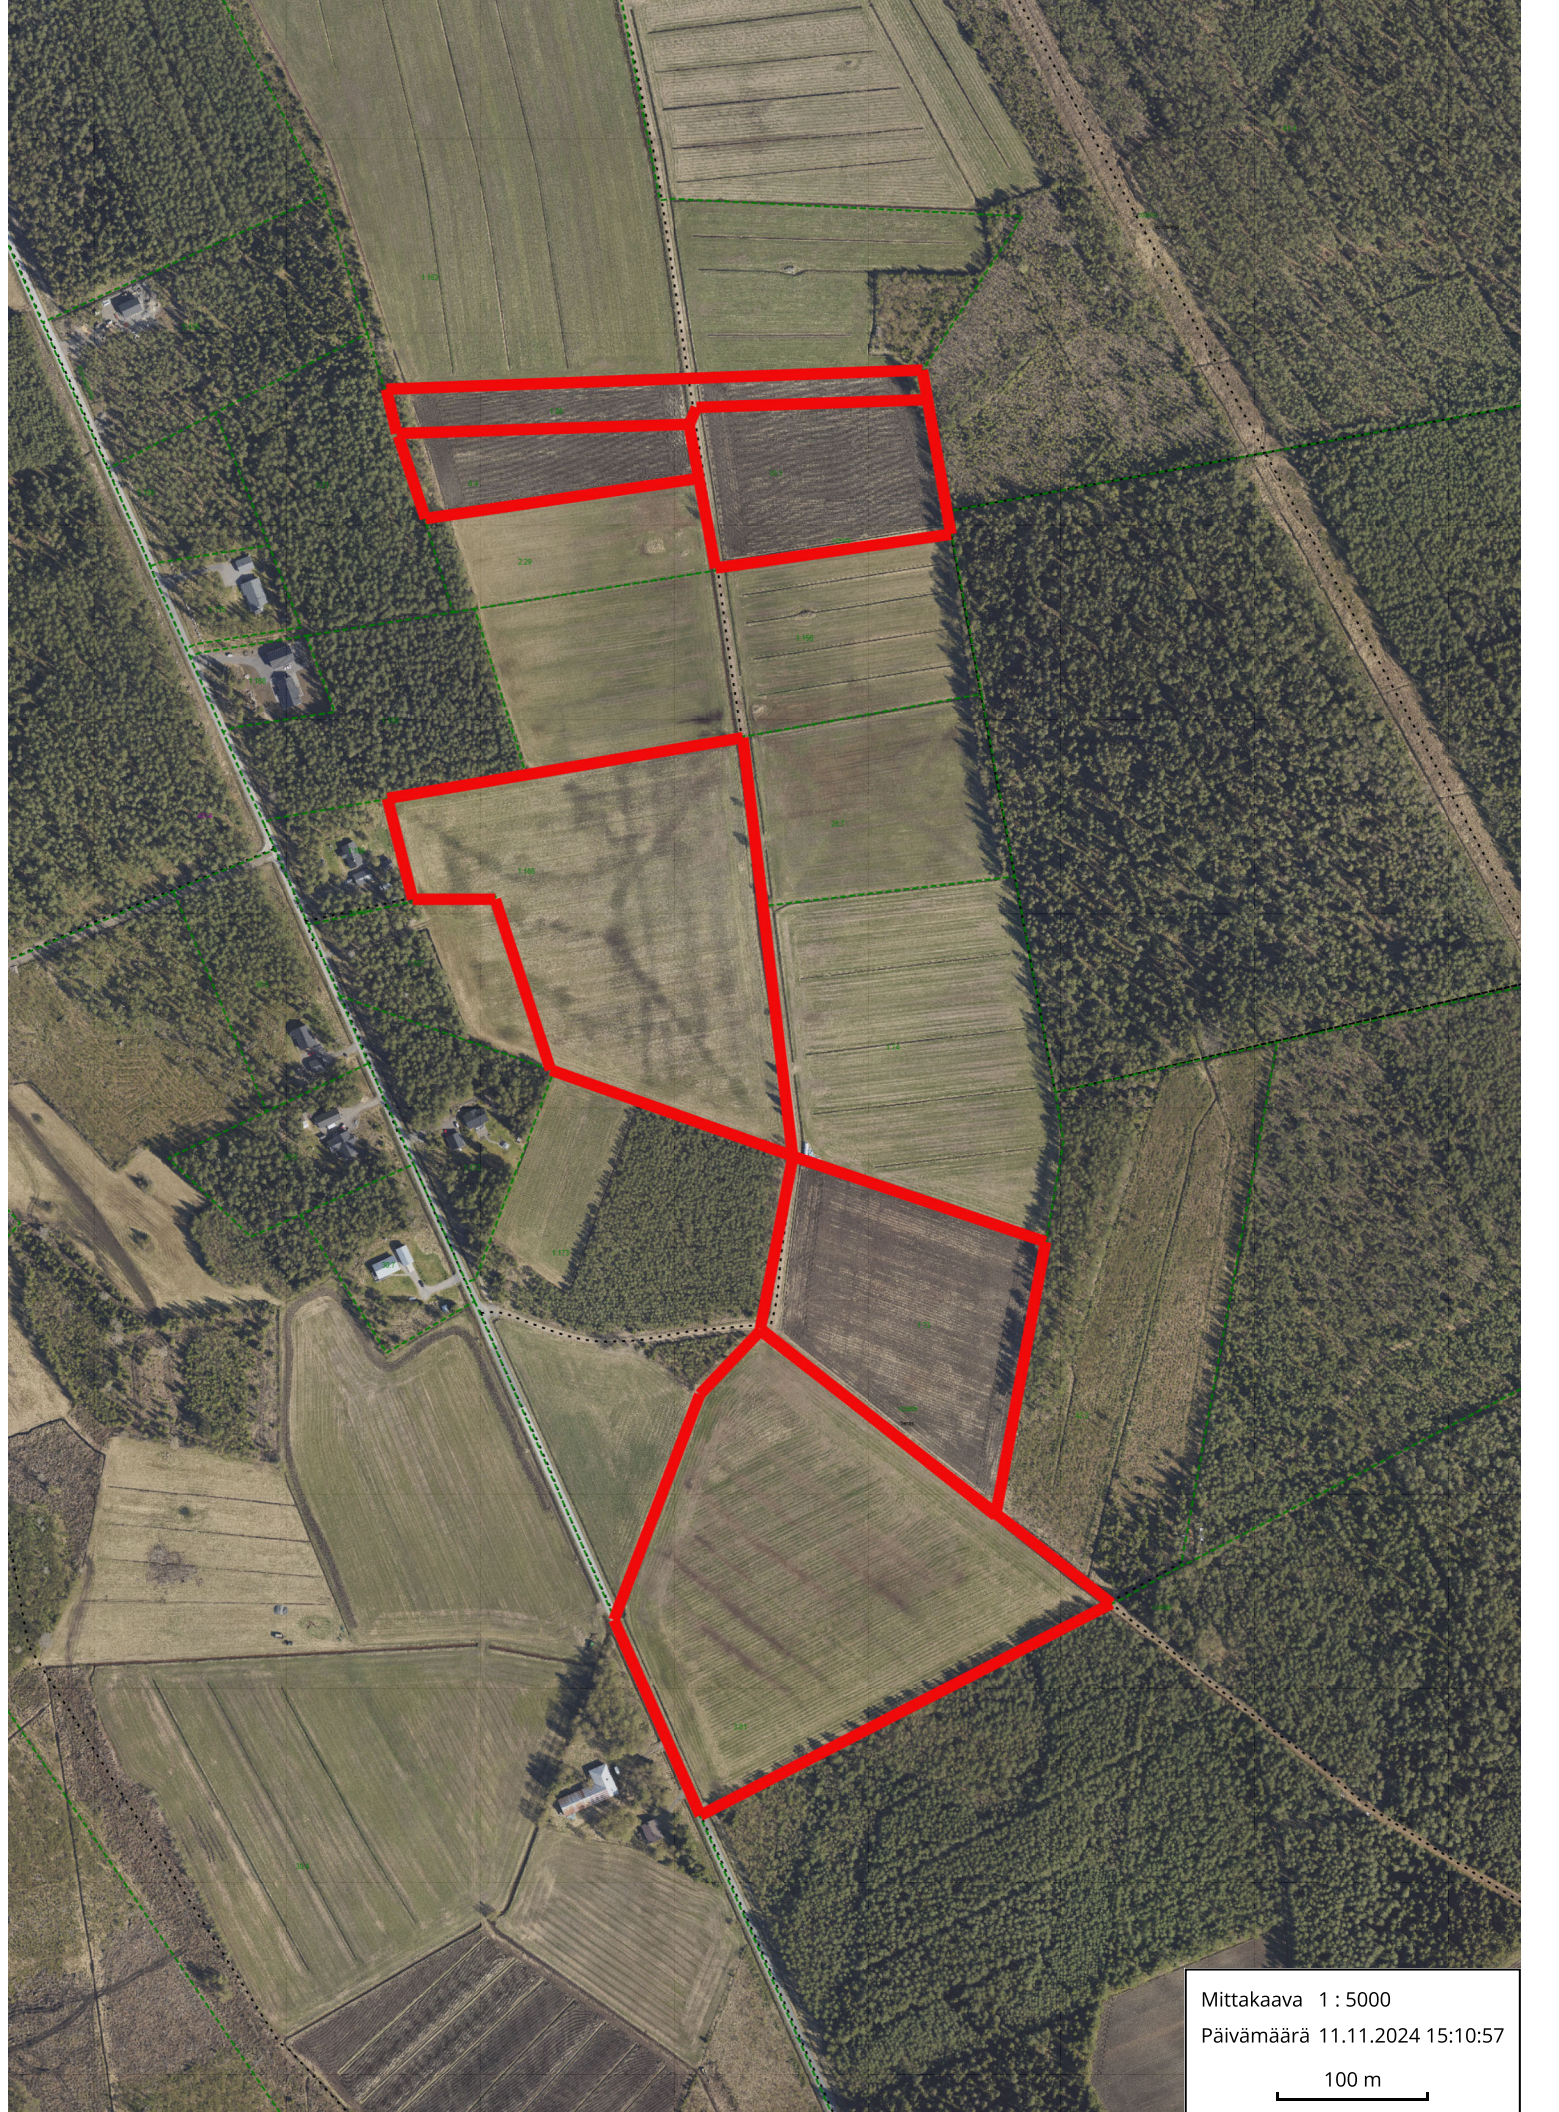

Mesilä
Mesil

Kirkonmäki
Kyrkbacken

Isokylä
Storby

Kallinen
Kallis

Hangas

Mittakaava 1 : 20000

500 m

Mittakaava 1 : 20000
Päivämäärä 11.11.2024 15:02:33
500 m

Mittakaava 1 : 5000
Päivämäärä 11.11.2024 15:10:57
100 m

Mittakaava 1 : 5000
Päivämäärä 11.11.2024 15:09:04
100 m