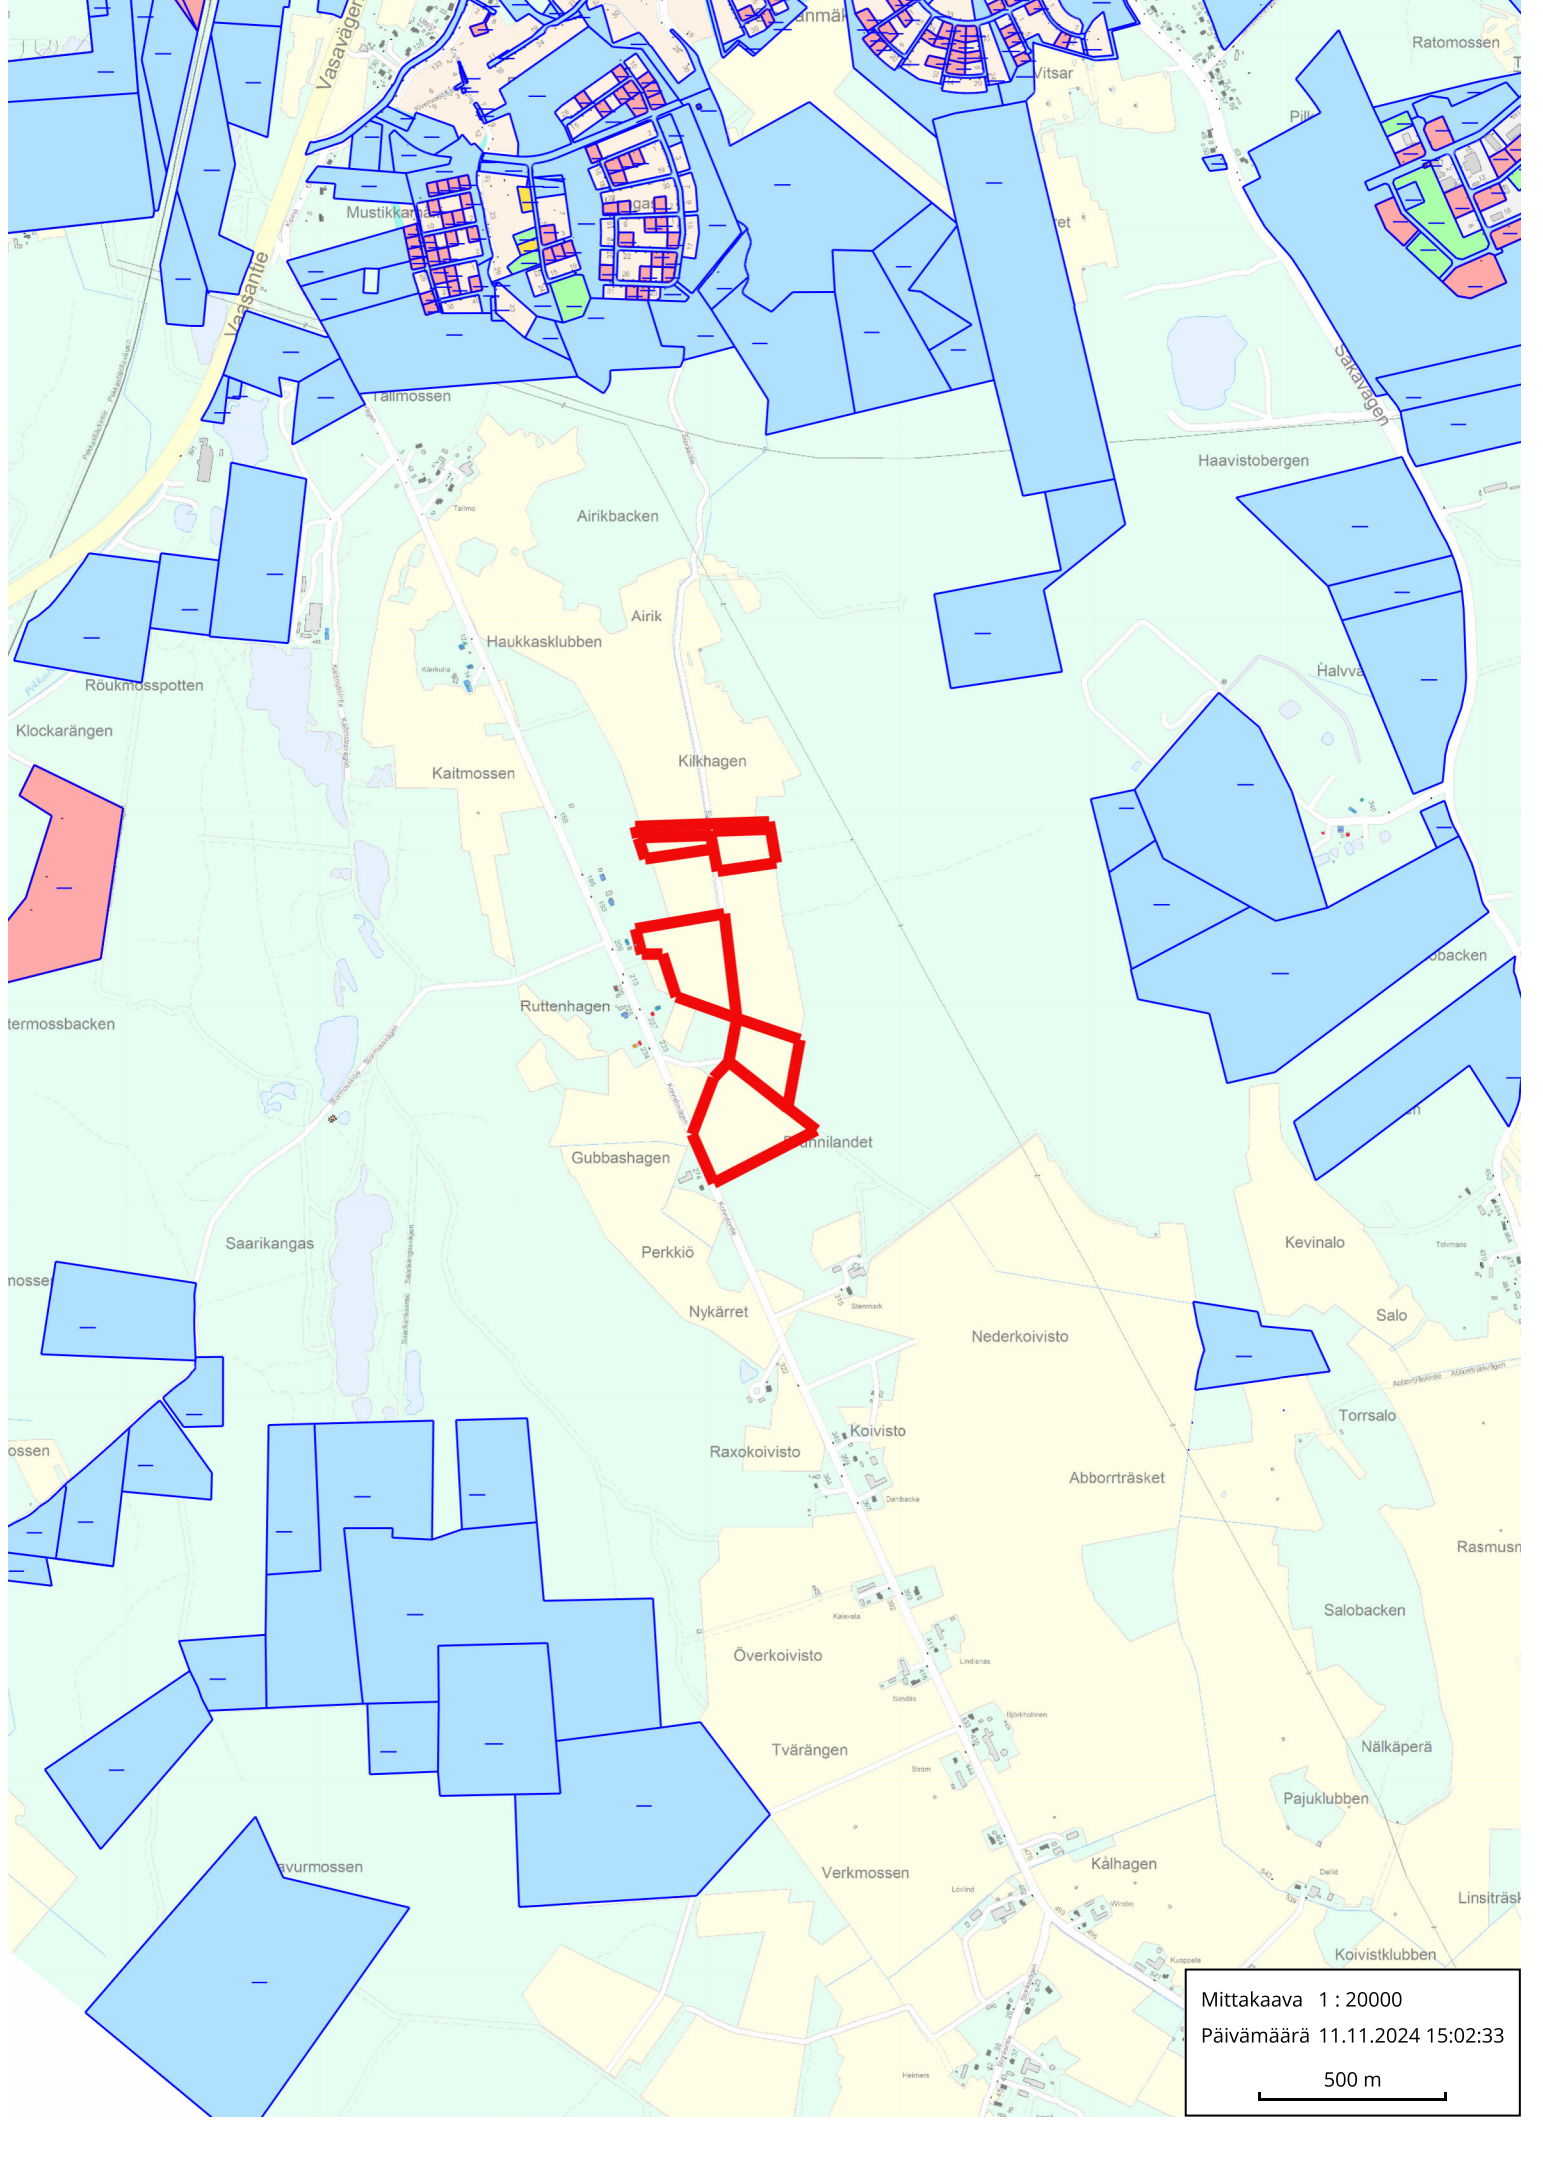

Mesilä
Mesil

Kirkonmäki
Kyrkbacken

Isokylä
Storby

Kallinen
Kallis

Hangas

Mittakaava 1 : 20000

500 m

Mittakaava 1 : 20000
Päivämäärä 11.11.2024 15:02:33
500 m

Mittakaava 1 : 5000
Päivämäärä 11.11.2024 15:10:57
100 m

Mittakaava 1 : 5000
Päivämäärä 11.11.2024 15:09:04
100 m