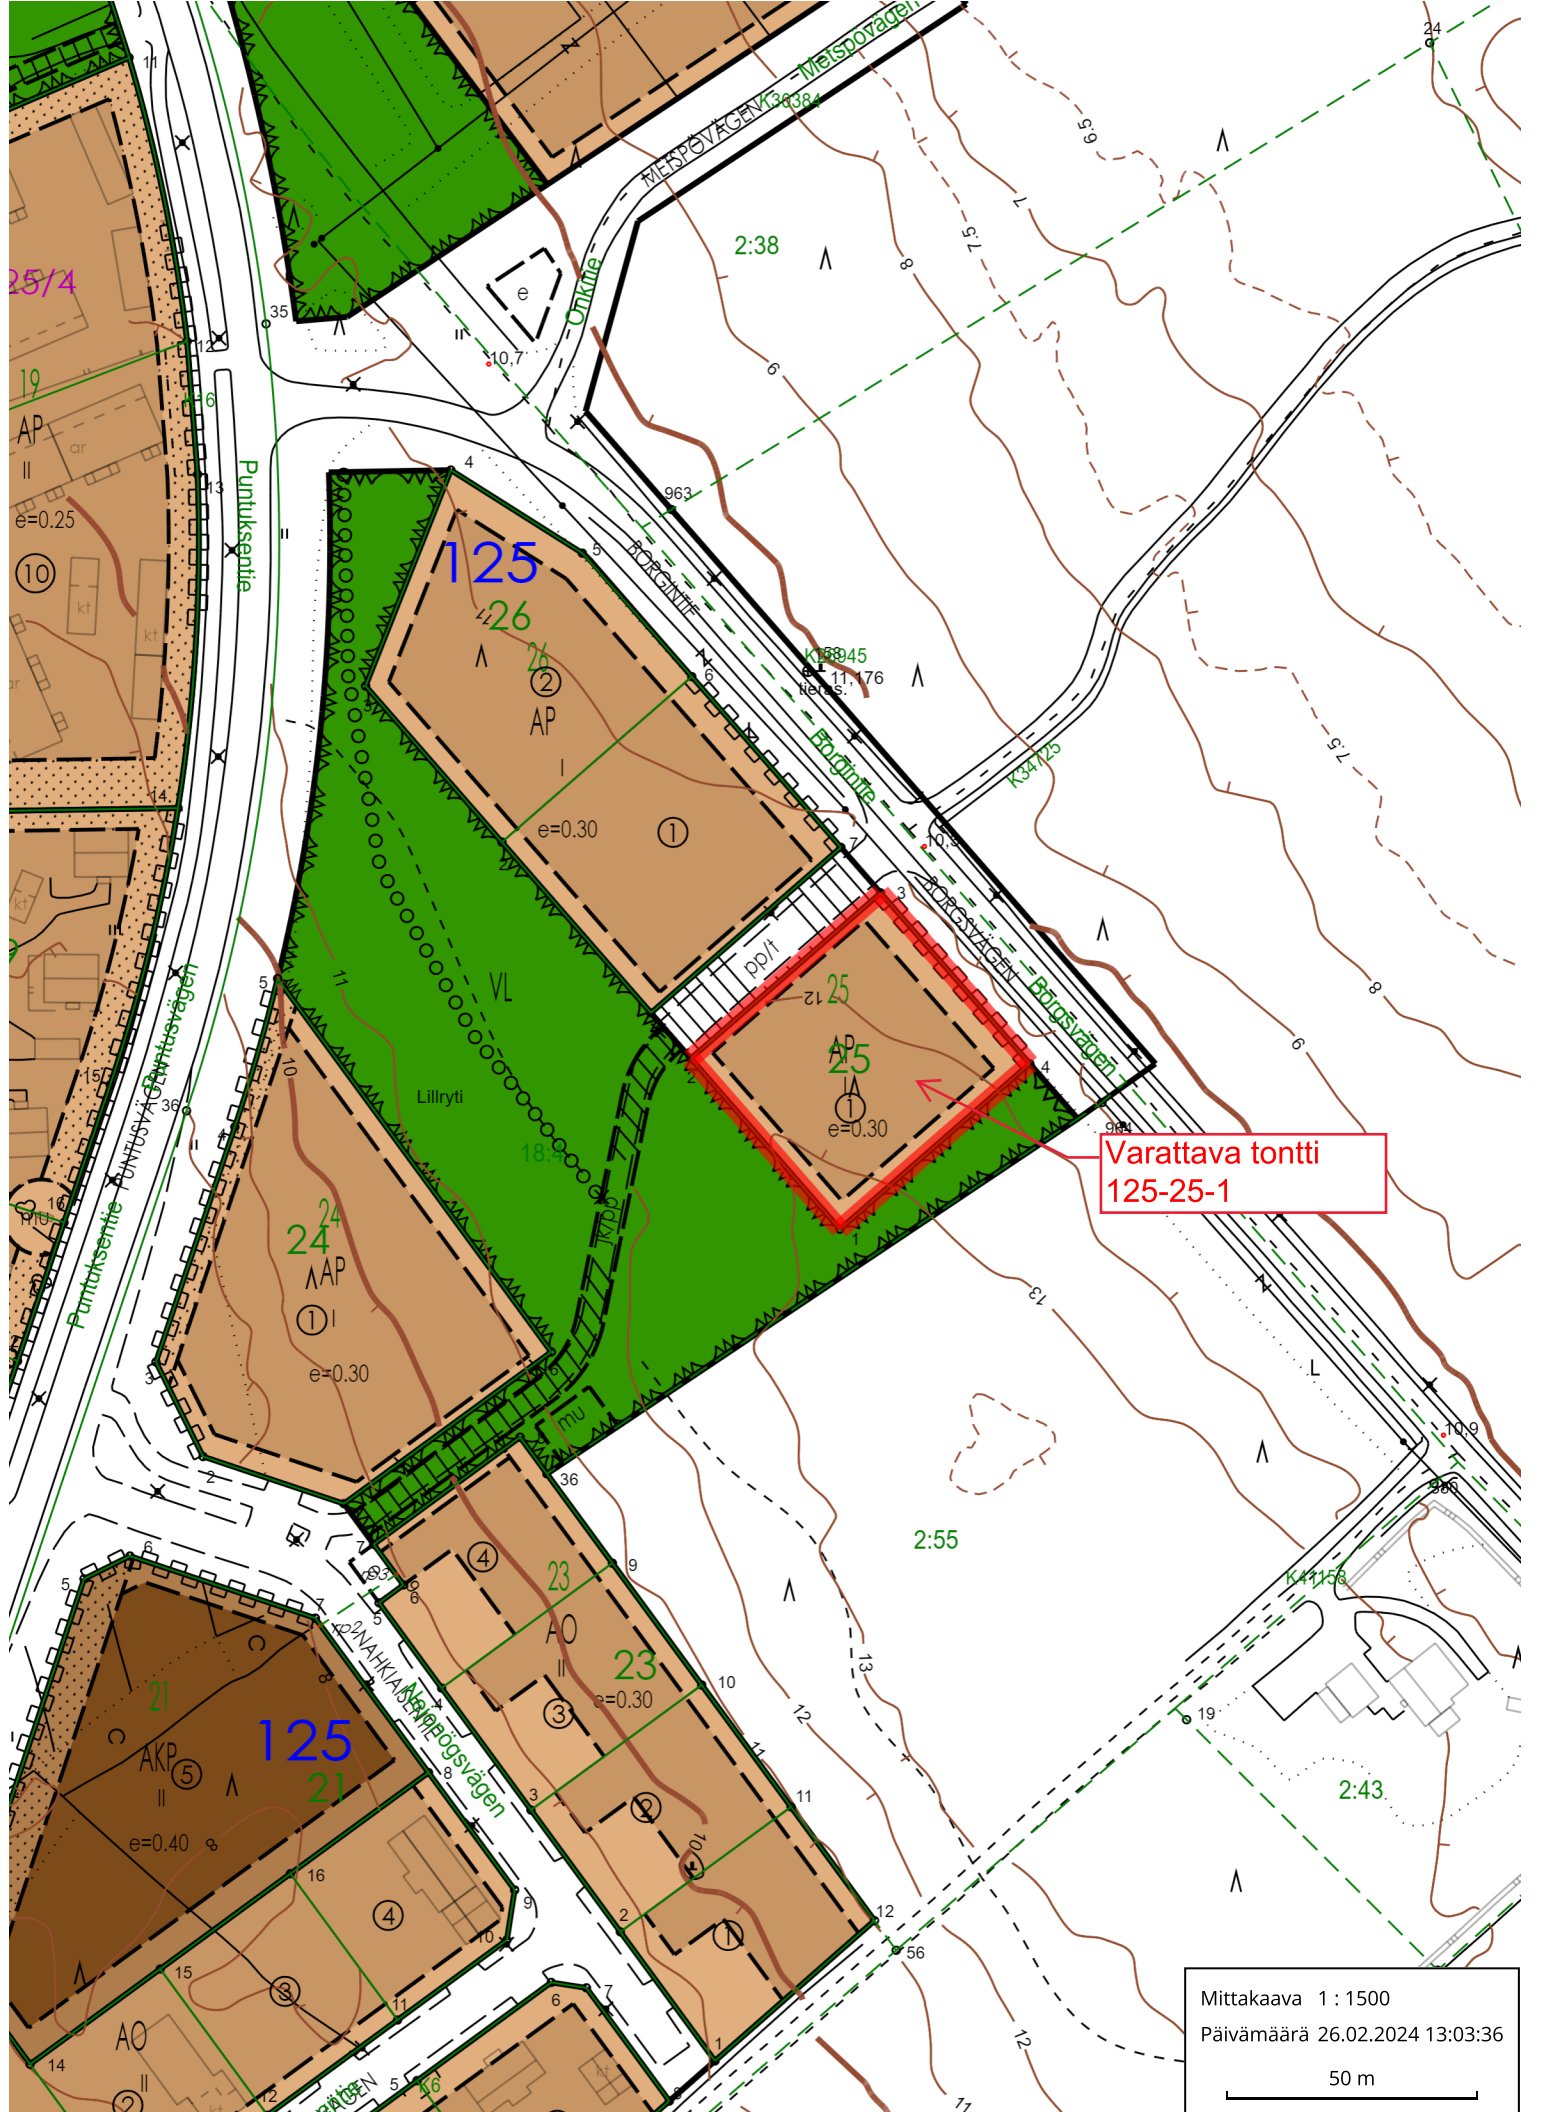

Varattava tontti

Lillry

Mittakaava 1 : 8000
Päivämäärä 26.02.2024 13:07:56
200 m

Varattava tontti
125-25-1

Mittakaava 1 : 1500
Päivämäärä 26.02.2024 13:03:36
50 m