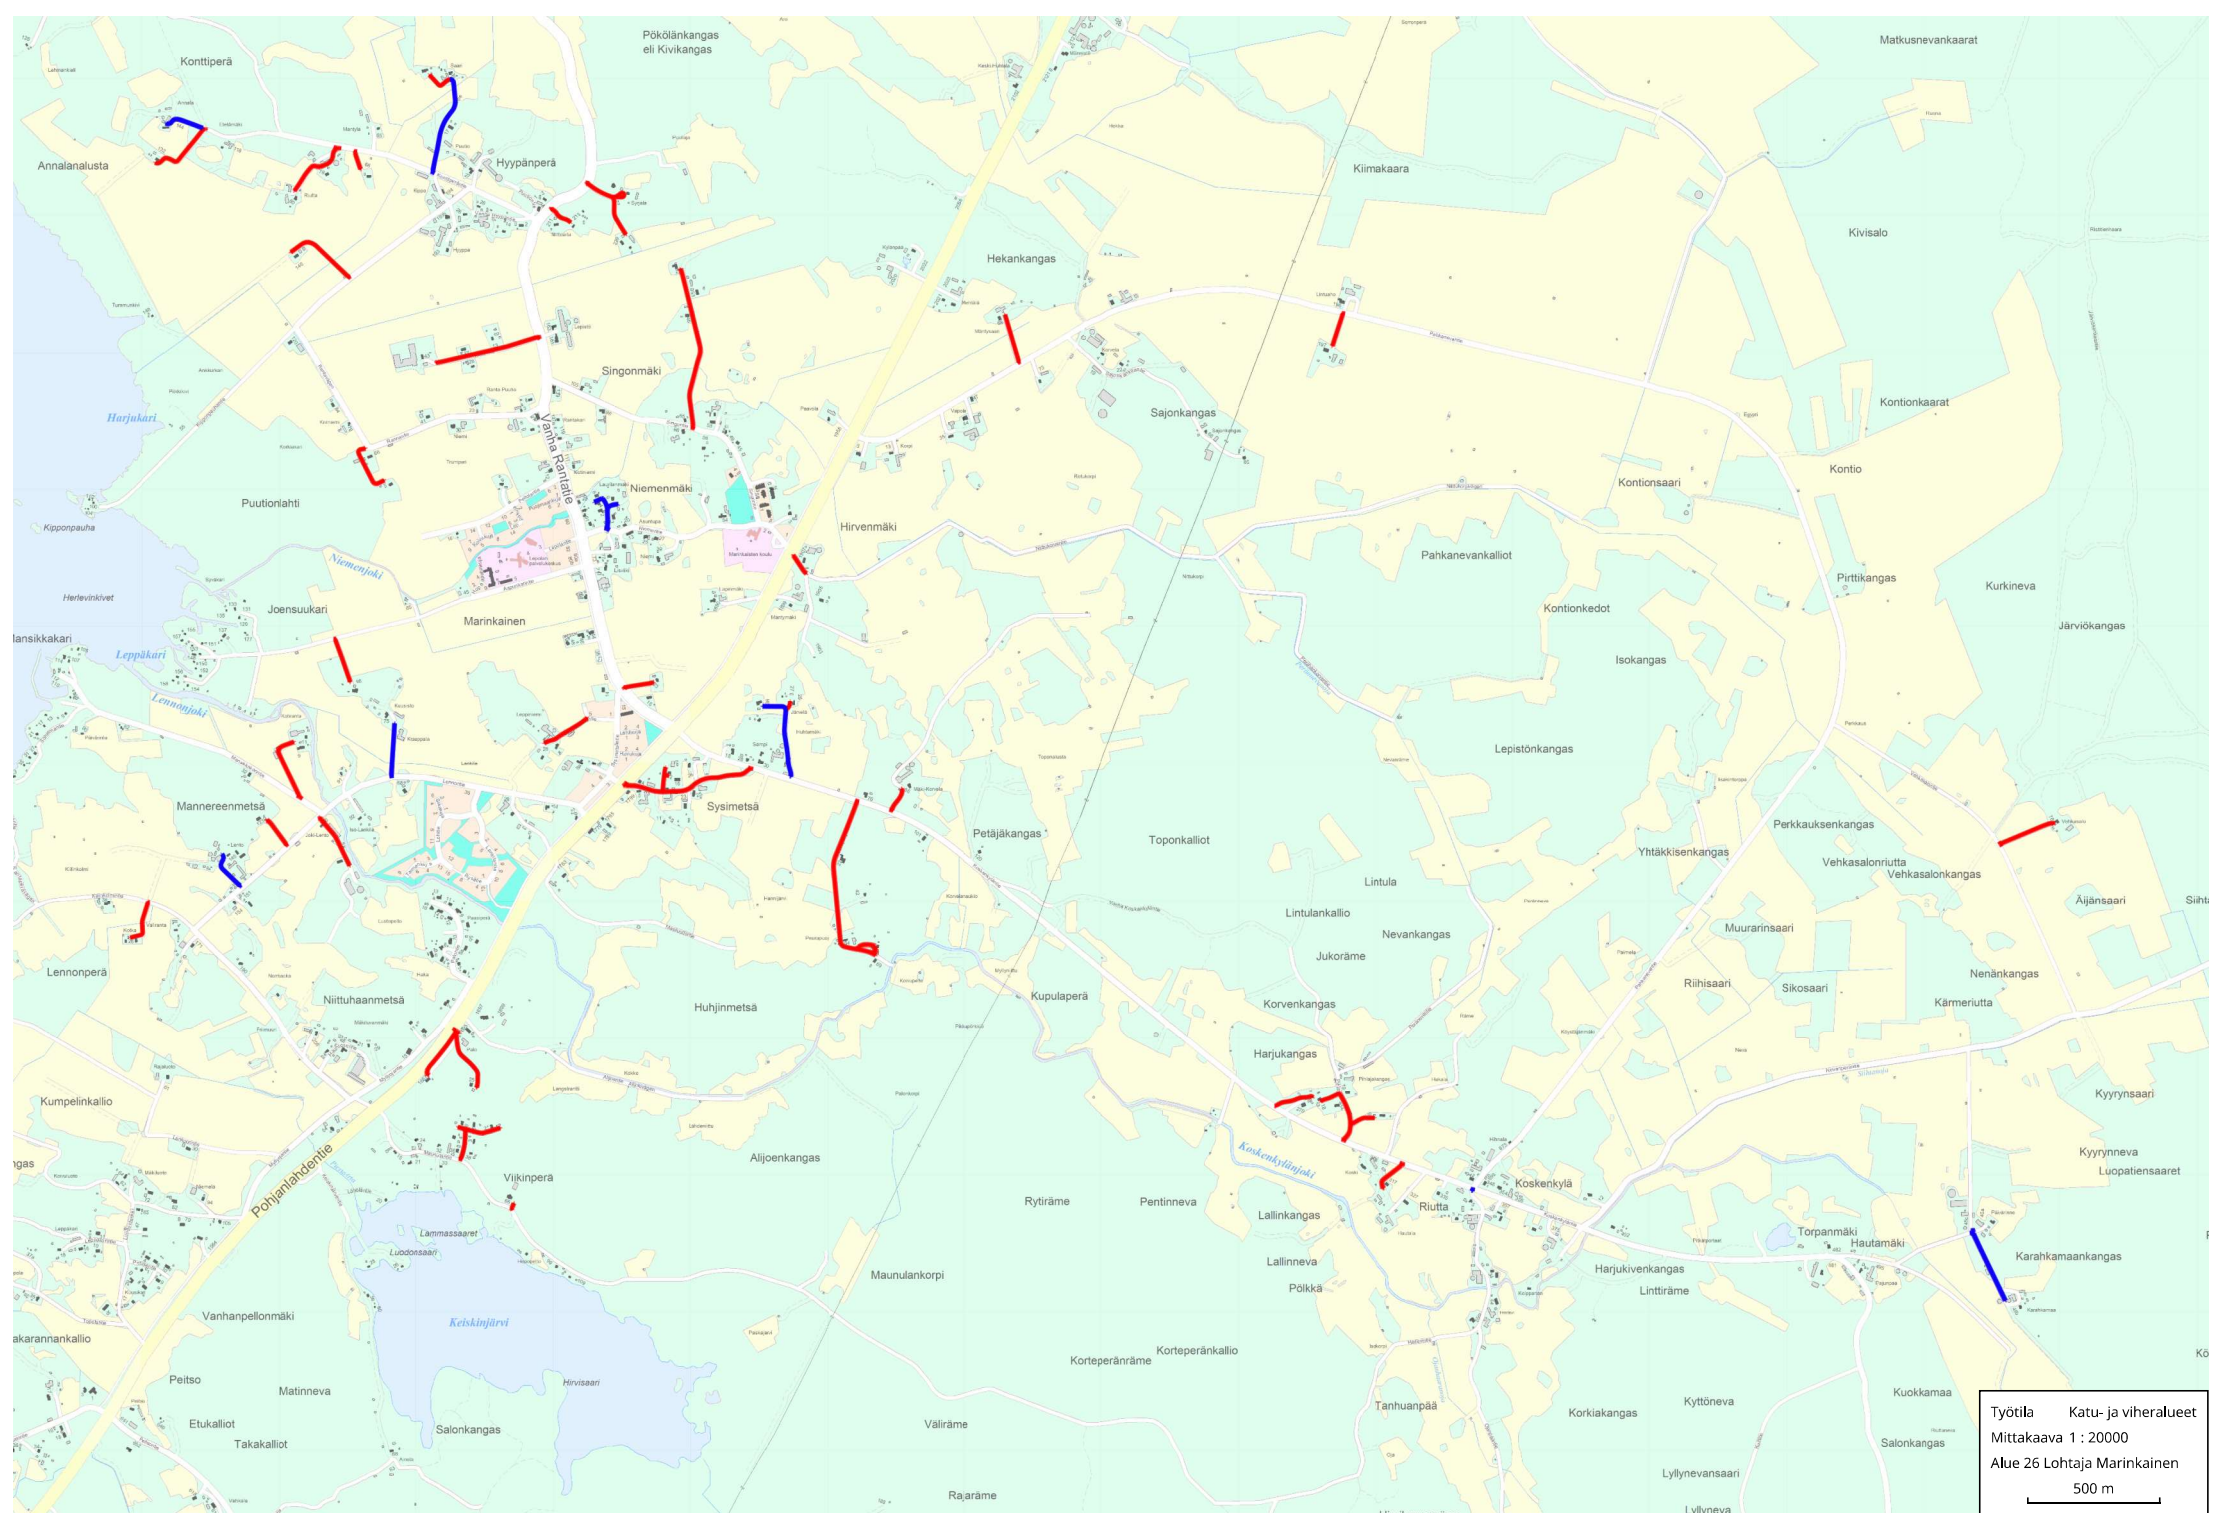

Työtöila Katu- ja viheralueet
 Mittakaava 1 : 20000
 Alue 22 Kälvä Puukangas-Miekkaja-Nissinkylä
 500 m

Työtila Katu- ja viheralueet
Mittakaava 1 : 20000
Alue 25 Lohtaja Kirkonkylä
500 m

Työtila Katu- ja viheralueet
Mittakaava 1 : 20000
Alue 26 Lohtaja Marinkainen
500 m

Työtila Katu- ja viheralueet
 Mittakaava 1 : 20000
 Alue 27 Lohtaja Karhi
 500 m

Työtila Katu- ja viheralueet
Mittakaava 1 : 50000
Alue 28 Lohtaja Alaviirre-Väliviirre
1 km

Työtila Katu- ja viheralueet
Mittakaava 1 : 50000
Alue 29 Lohtaja Uusikylä-Perttula
1 km

Työtila Katu- ja viheralueet
Mittakaava 1 : 50000
Alue 30 Ullava Kirkonkylä-Alikylä-Norppa
1 km

Työtila Katu- ja viheralueet
Mittakaava 1 : 50000
Alue 31 Ullava Rahkonen-Viitasalo
1 km