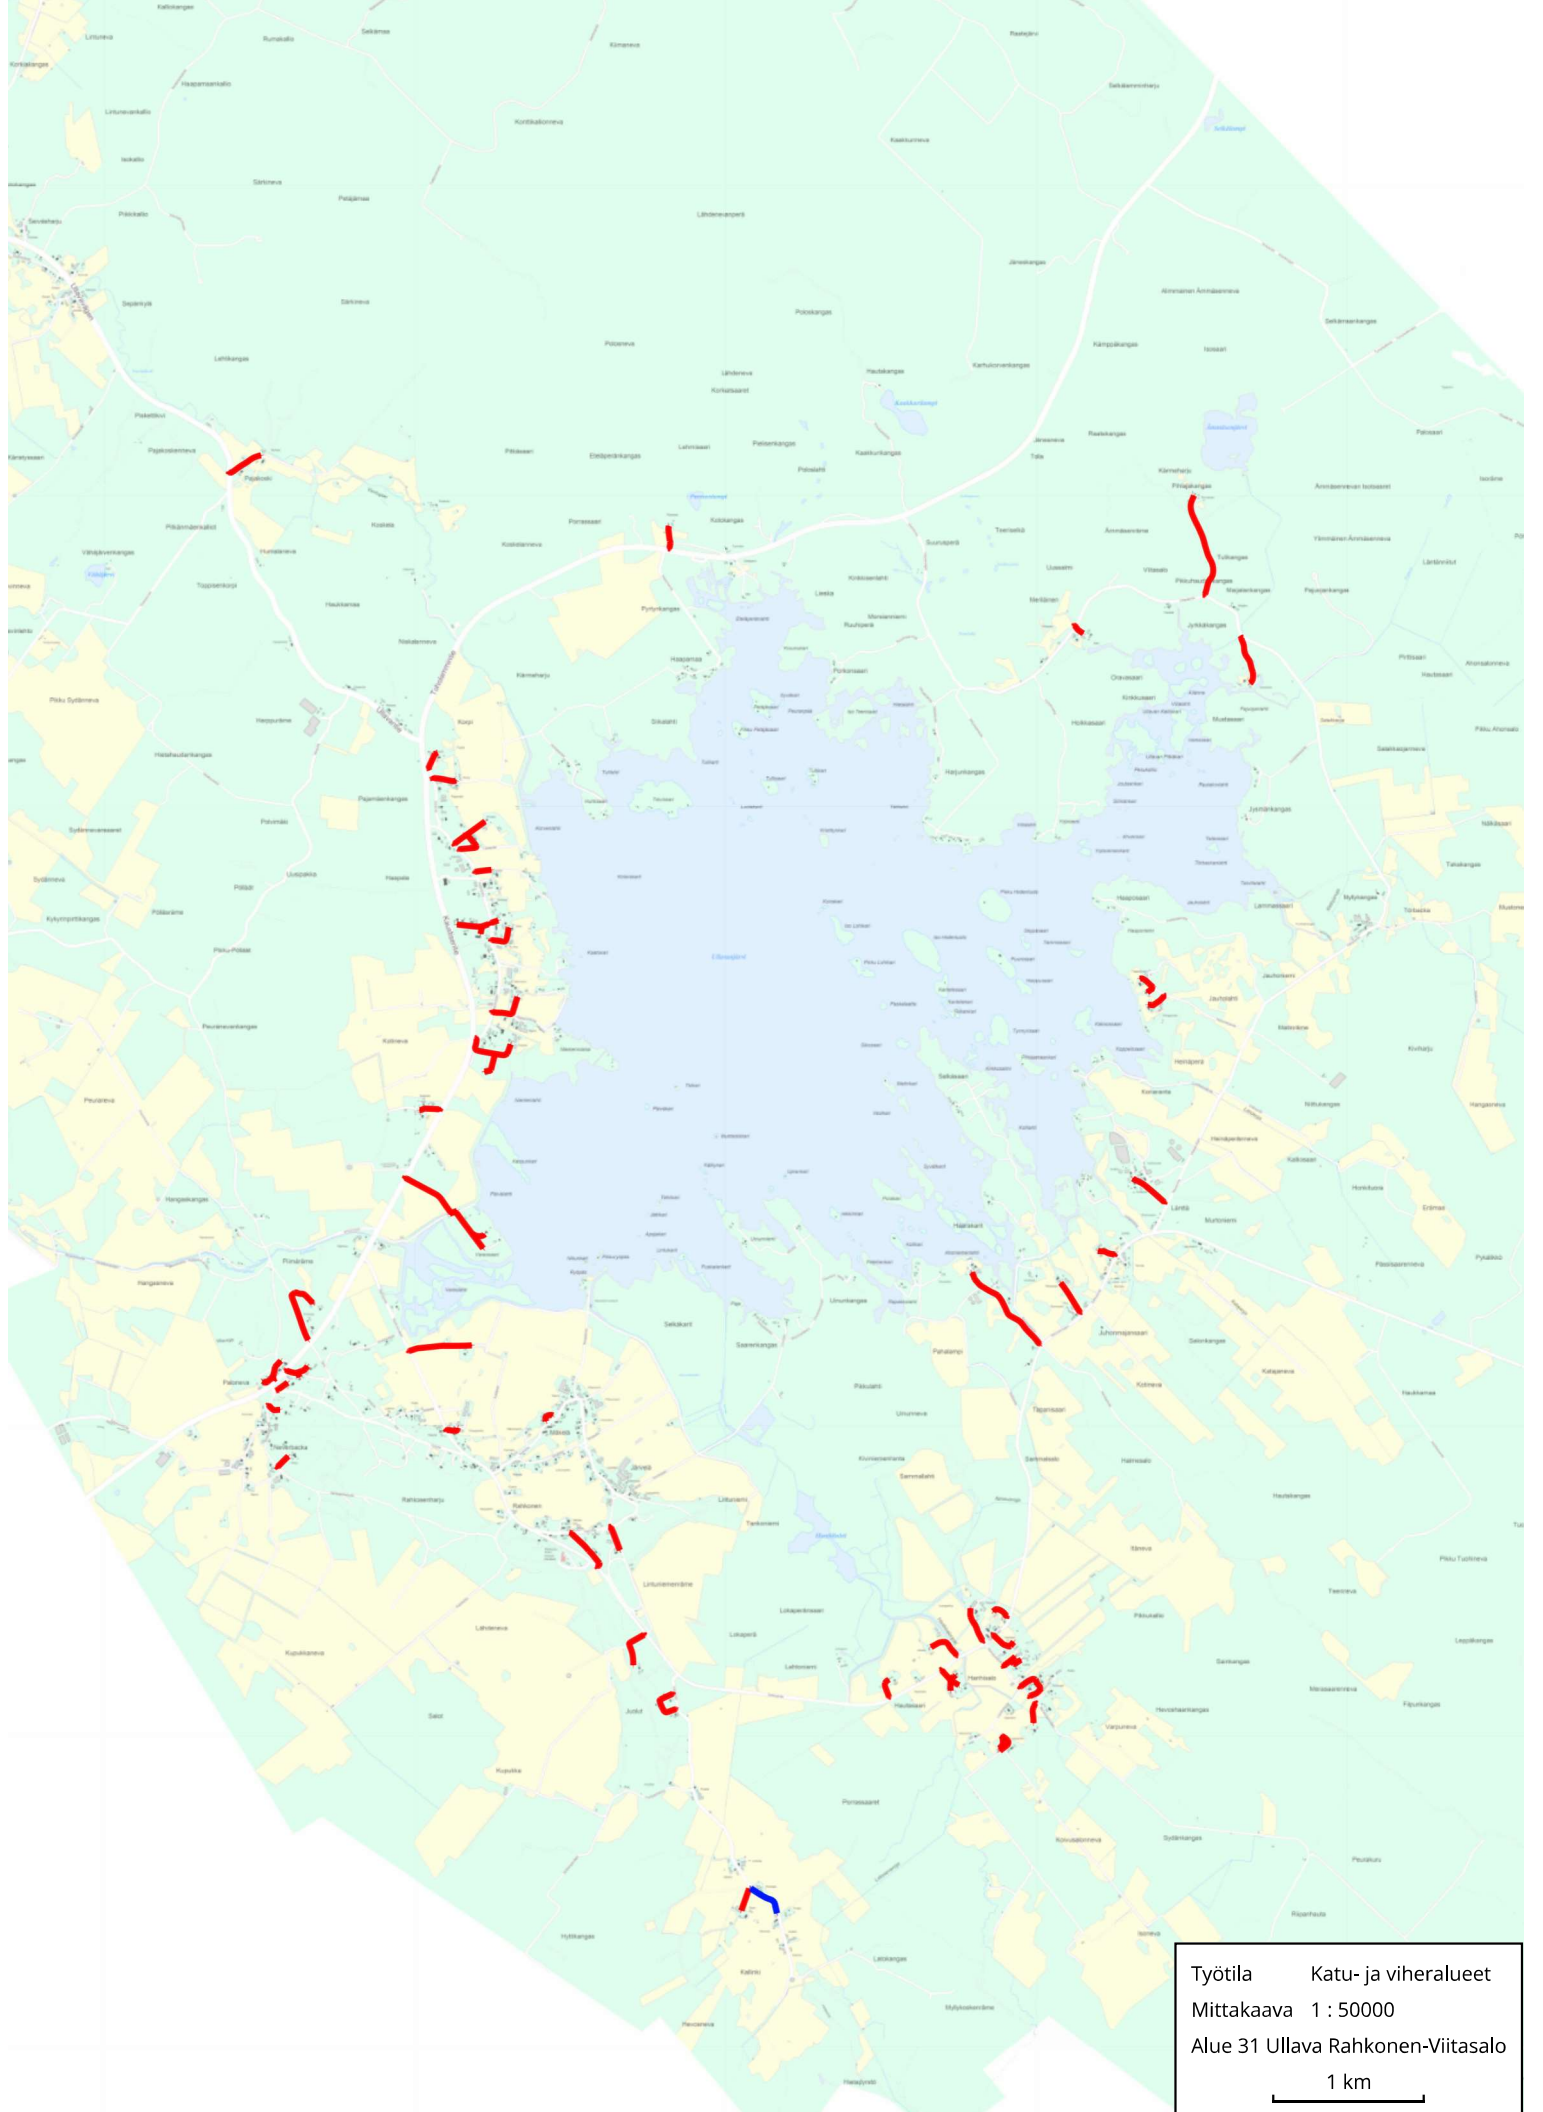

Työtöila Katu- ja viheralueet
 Mittakaava 1 : 20000
 Alue 22 Kälvä Puukangas-Miekkaja-Nissinkylä
 500 m

Työtila Katu- ja viheralueet
Mittakaava 1 : 20000
Alue 25 Lohtaja Kirkonkylä
500 m

Työtila Katu- ja viheralueet
Mittakaava 1 : 20000
Alue 26 Lohtaja Marinkainen
500 m

Työtila Katu- ja viheralueet
 Mittakaava 1 : 20000
 Alue 27 Lohtaja Karhi
 500 m

Työtila Katu- ja viheralueet
Mittakaava 1 : 50000
Alue 28 Lohtaja Alaviirre-Väliviirre
1 km

Työtila Katu- ja viheralueet
Mittakaava 1 : 50000
Alue 29 Lohtaja Uusikylä-Perttula
1 km

Työtila Katu- ja viheralueet
Mittakaava 1 : 50000
Alue 30 Ullava Kirkonkylä-Alikylä-Norppa
1 km

Työtila Katu- ja viheralueet
Mittakaava 1 : 50000
Alue 31 Ullava Rahkonen-Viitasalo
1 km