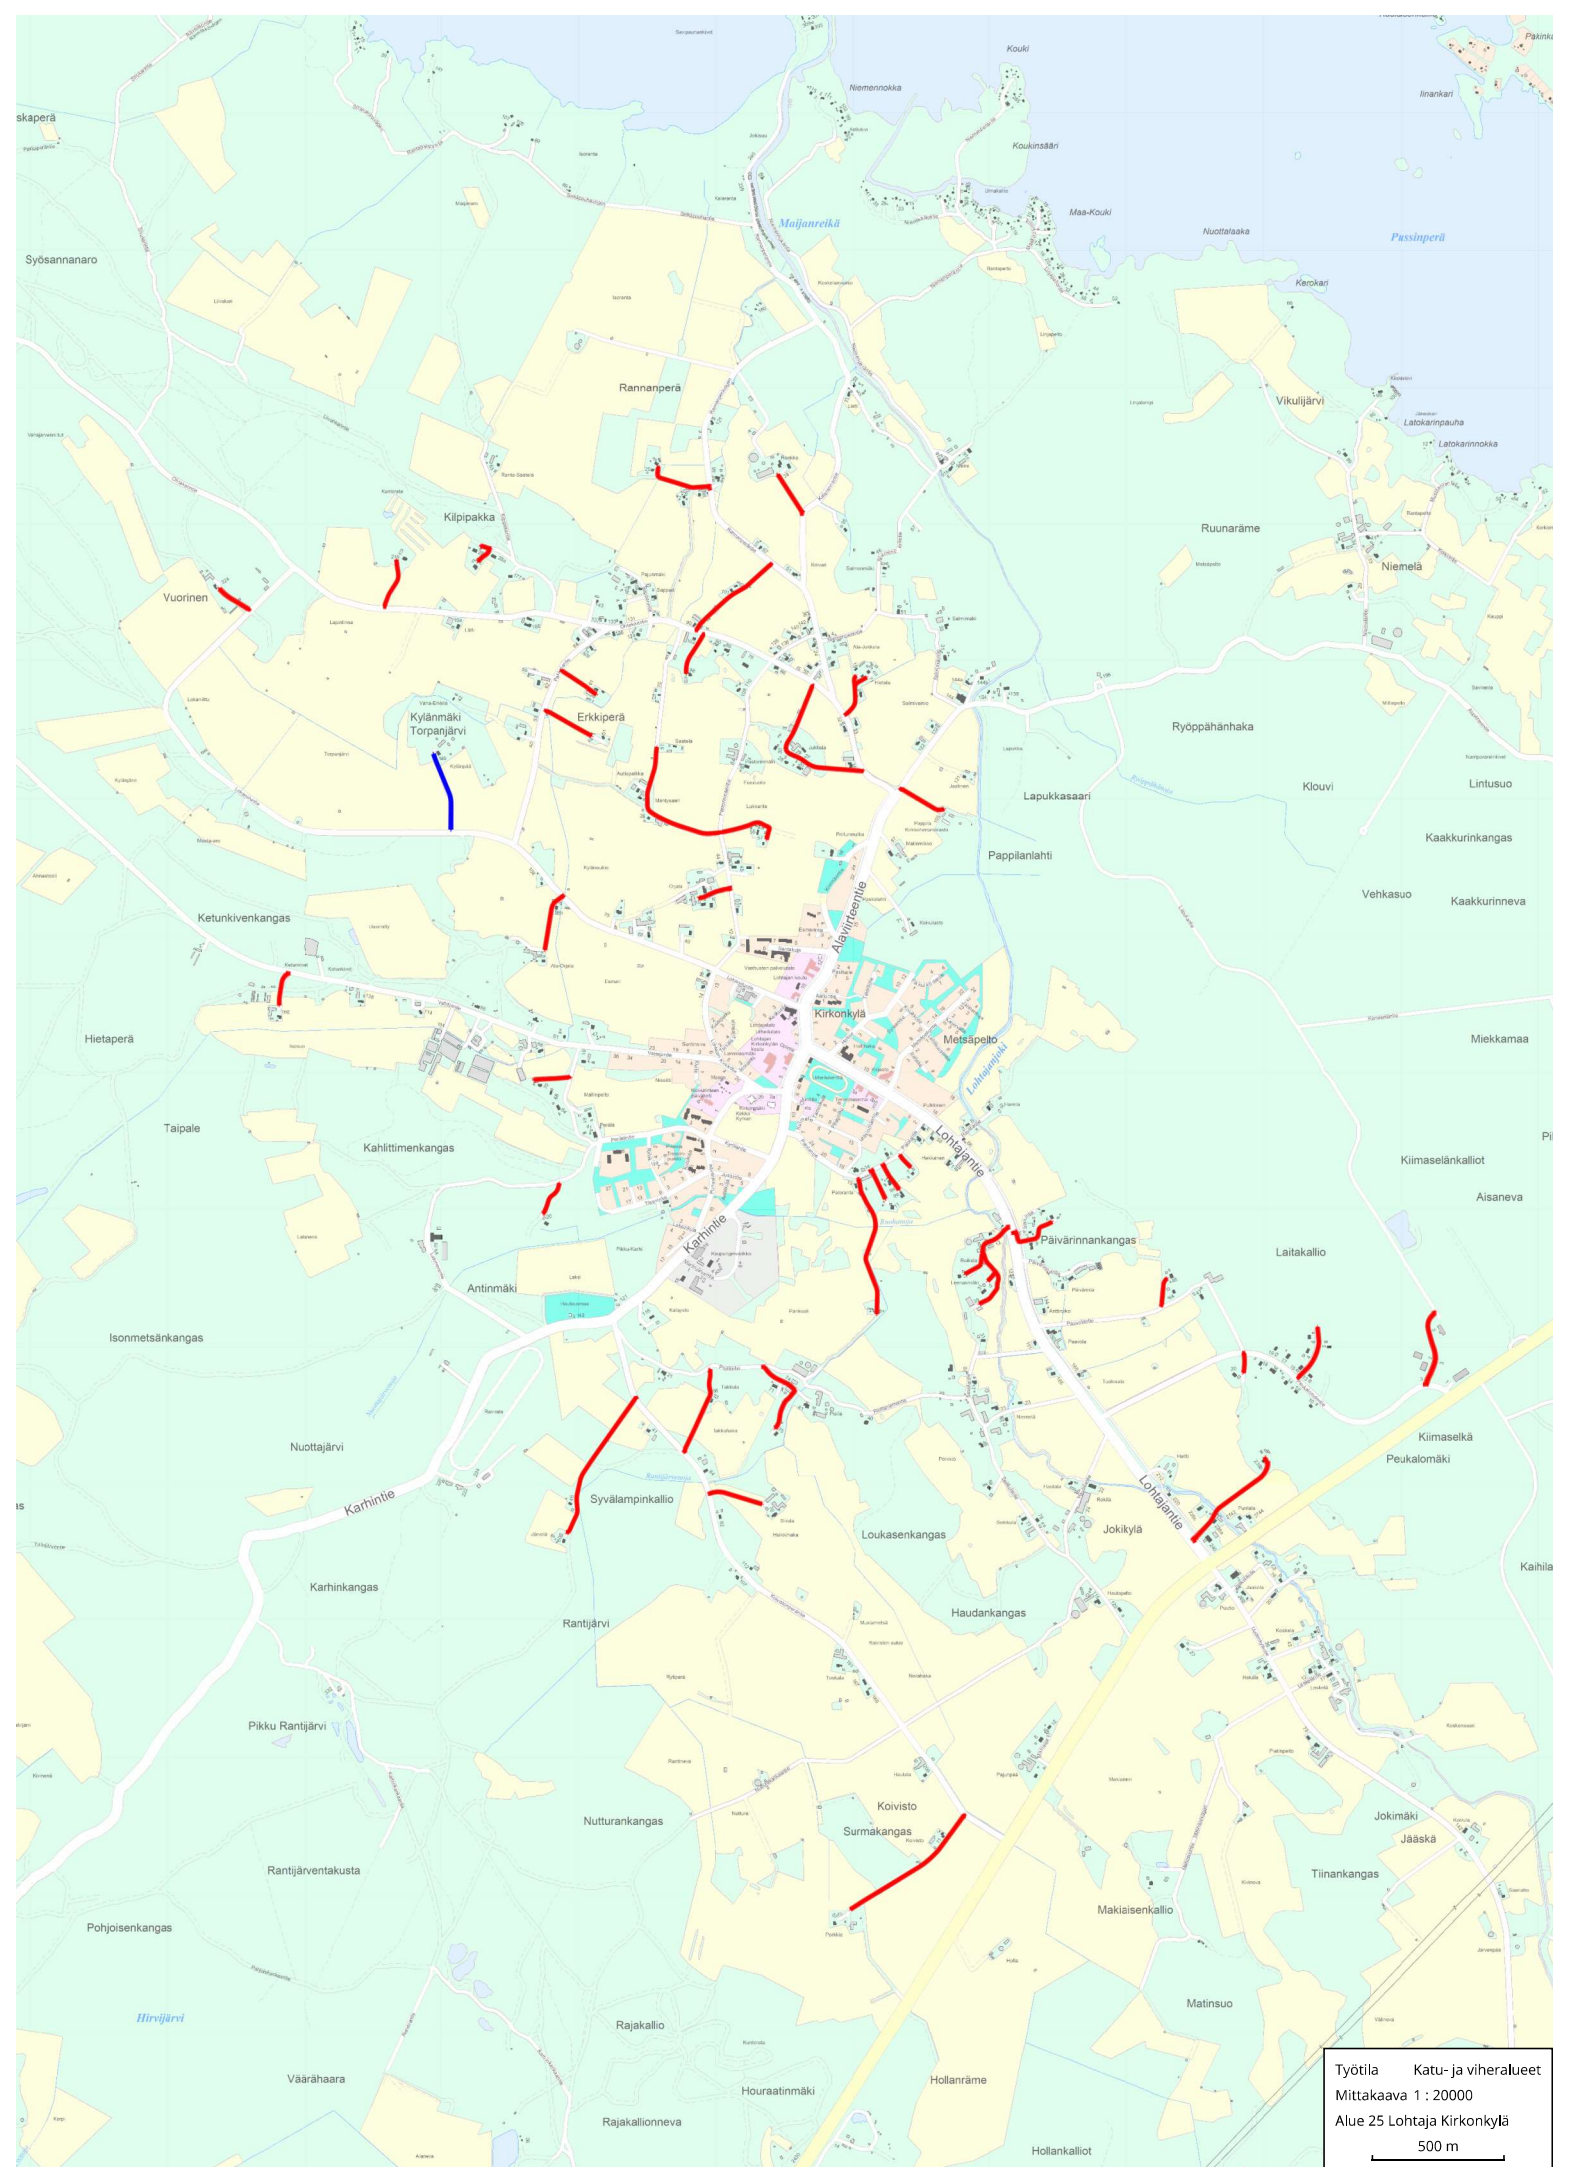

Työtöila Katu- ja viheralueet
 Mittakaava 1 : 20000
 Alue 22 Kälvä Puukangas-Miekkaja-Nissinkylä
 500 m

Työtila Katu- ja viheralueet
Mittakaava 1 : 20000
Alue 25 Lohtaja Kirkonkylä
500 m

Työtila Katu- ja viheralueet
Mittakaava 1 : 20000
Alue 26 Lohtaja Marinkainen
500 m

Työtila Katu- ja viheralueet
 Mittakaava 1 : 20000
 Alue 27 Lohtaja Karhi
 500 m

Työtila Katu- ja viheralueet
Mittakaava 1 : 50000
Alue 28 Lohtaja Alaviirre-Väliviirre
1 km

Työtila Katu- ja viheralueet
Mittakaava 1 : 50000
Alue 29 Lohtaja Uusikylä-Perttula
1 km

Työtila Katu- ja viheralueet
Mittakaava 1 : 50000
Alue 30 Ullava Kirkonkylä-Alikylä-Norppa
1 km

Työtila Katu- ja viheralueet
Mittakaava 1 : 50000
Alue 31 Ullava Rahkonen-Viitasalo
1 km