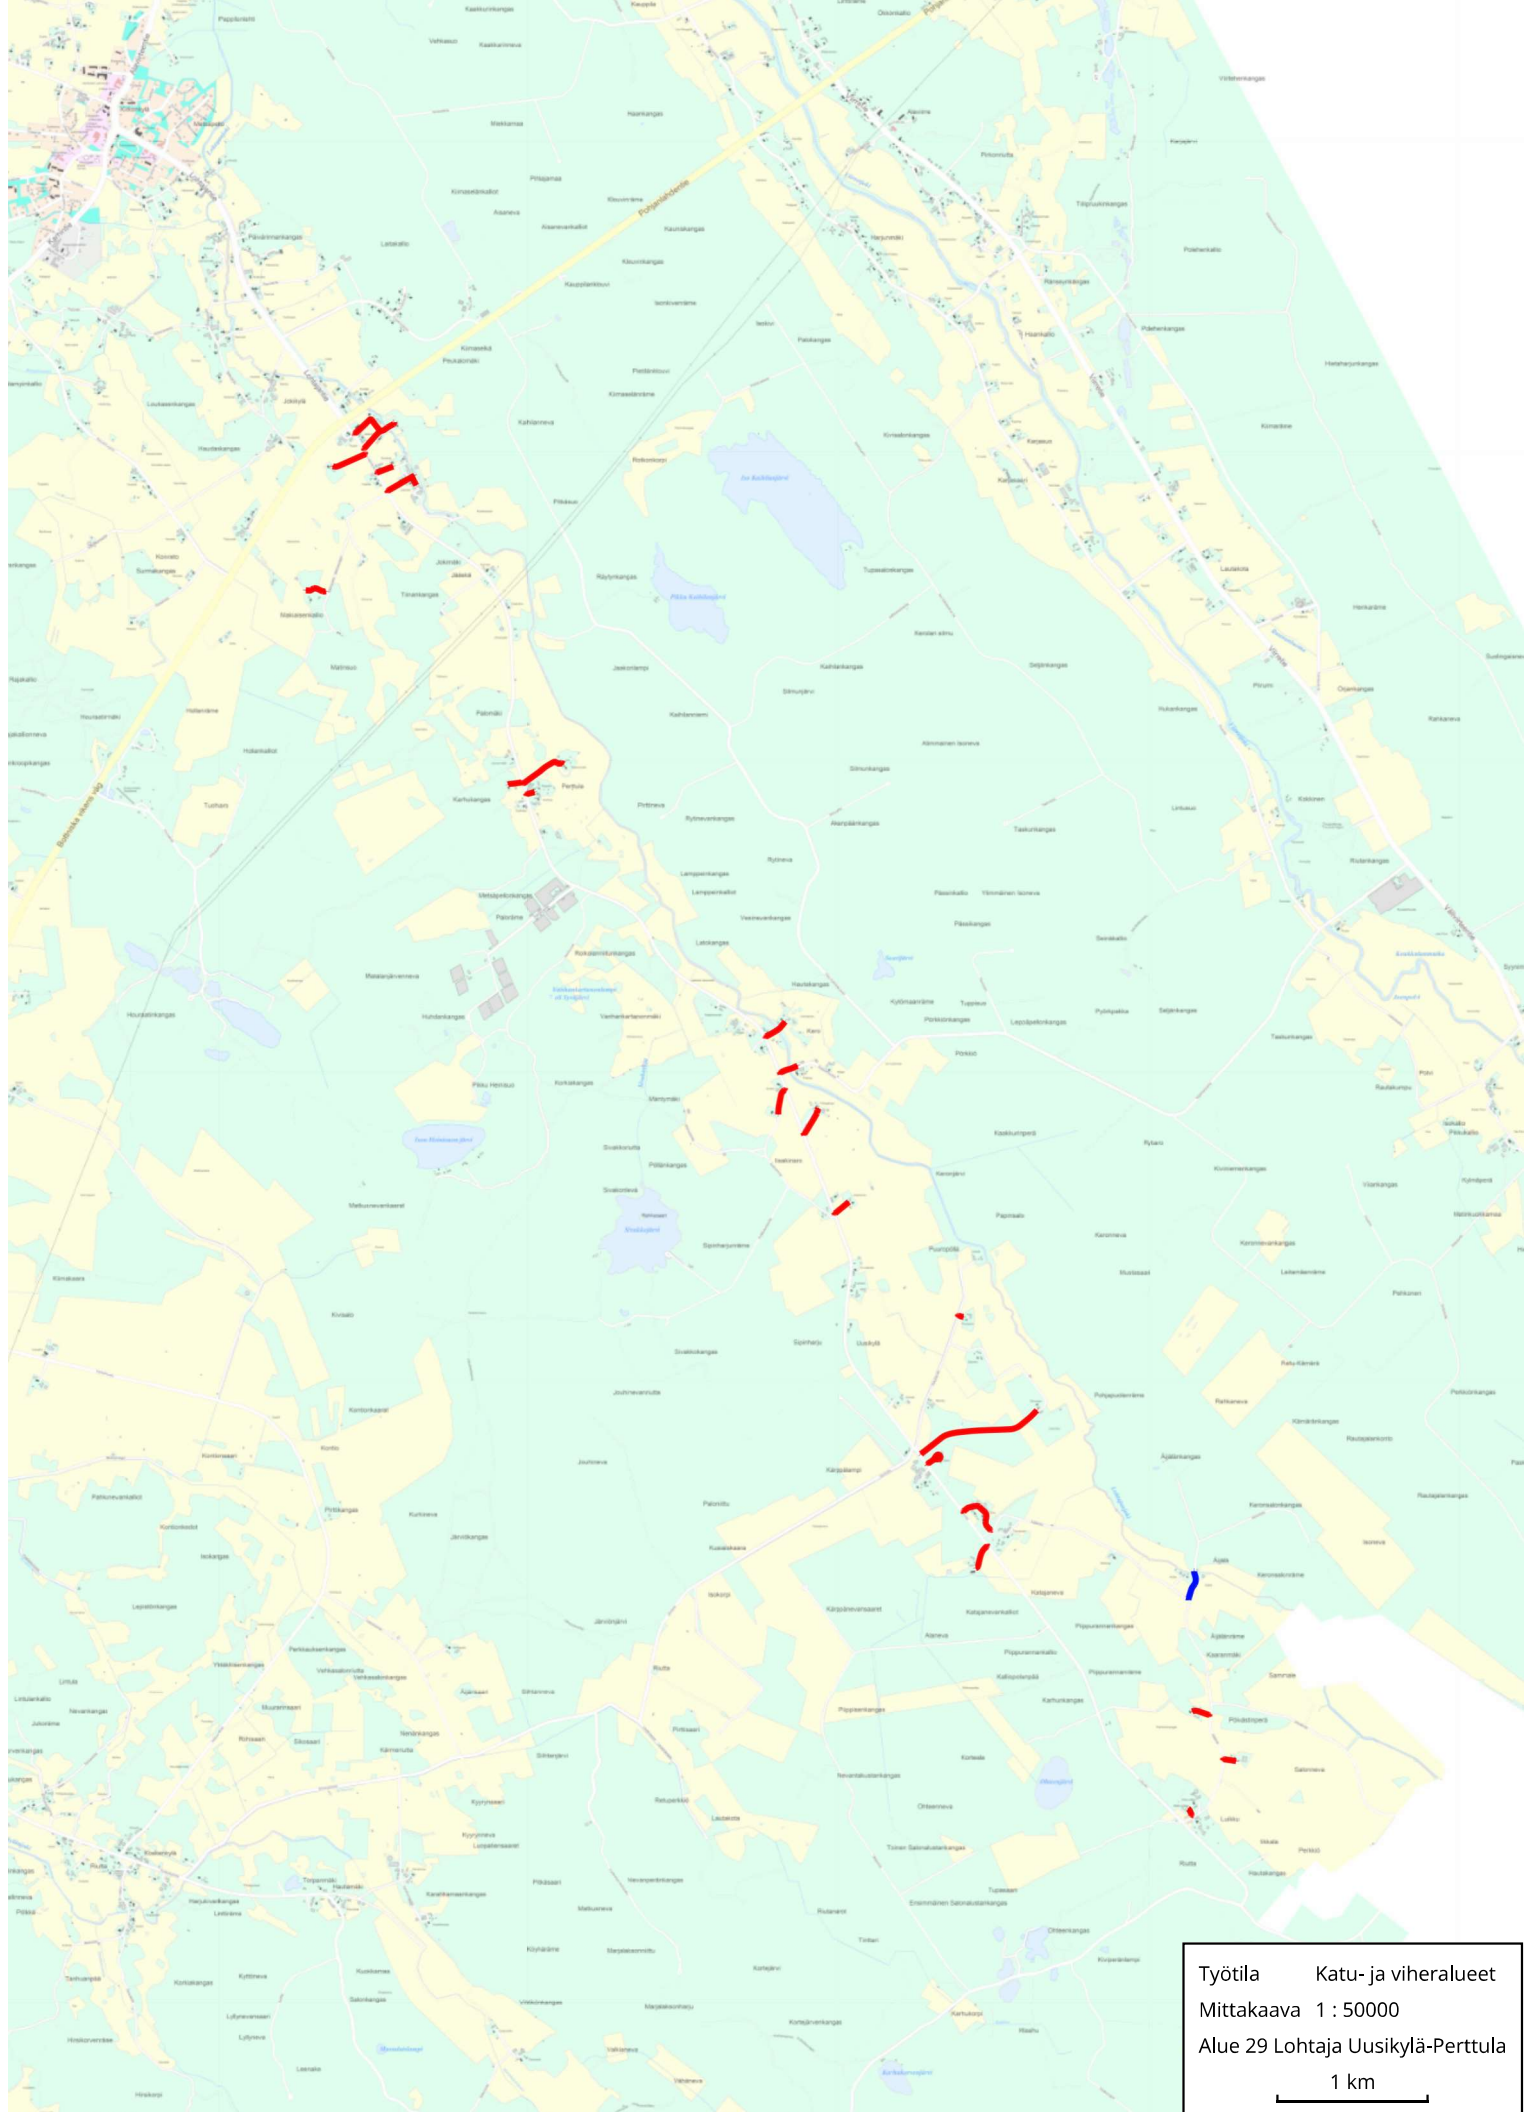

Työtöila Katu- ja viheralueet
 Mittakaava 1 : 20000
 Alue 22 Kälvä Puukangas-Miekkaja-Nissinkylä
 500 m

Työtila Katu- ja viheralueet
Mittakaava 1 : 20000
Alue 25 Lohtaja Kirkonkylä
500 m

Työtila Katu- ja viheralueet
Mittakaava 1 : 20000
Alue 26 Lohtaja Marinkainen
500 m

Työtila Katu- ja viheralueet
 Mittakaava 1 : 20000
 Alue 27 Lohtaja Karhi
 500 m

Työtila Katu- ja viheralueet
Mittakaava 1 : 50000
Alue 28 Lohtaja Alaviirre-Väliviirre
1 km

Työtila Katu- ja viheralueet
Mittakaava 1 : 50000
Alue 29 Lohtaja Uusikylä-Perttula
1 km

Työtila Katu- ja viheralueet
Mittakaava 1 : 50000
Alue 30 Ullava Kirkonkylä-Alikylä-Norppa
1 km

Työtila Katu- ja viheralueet
Mittakaava 1 : 50000
Alue 31 Ullava Rahkonen-Viitasalo
1 km