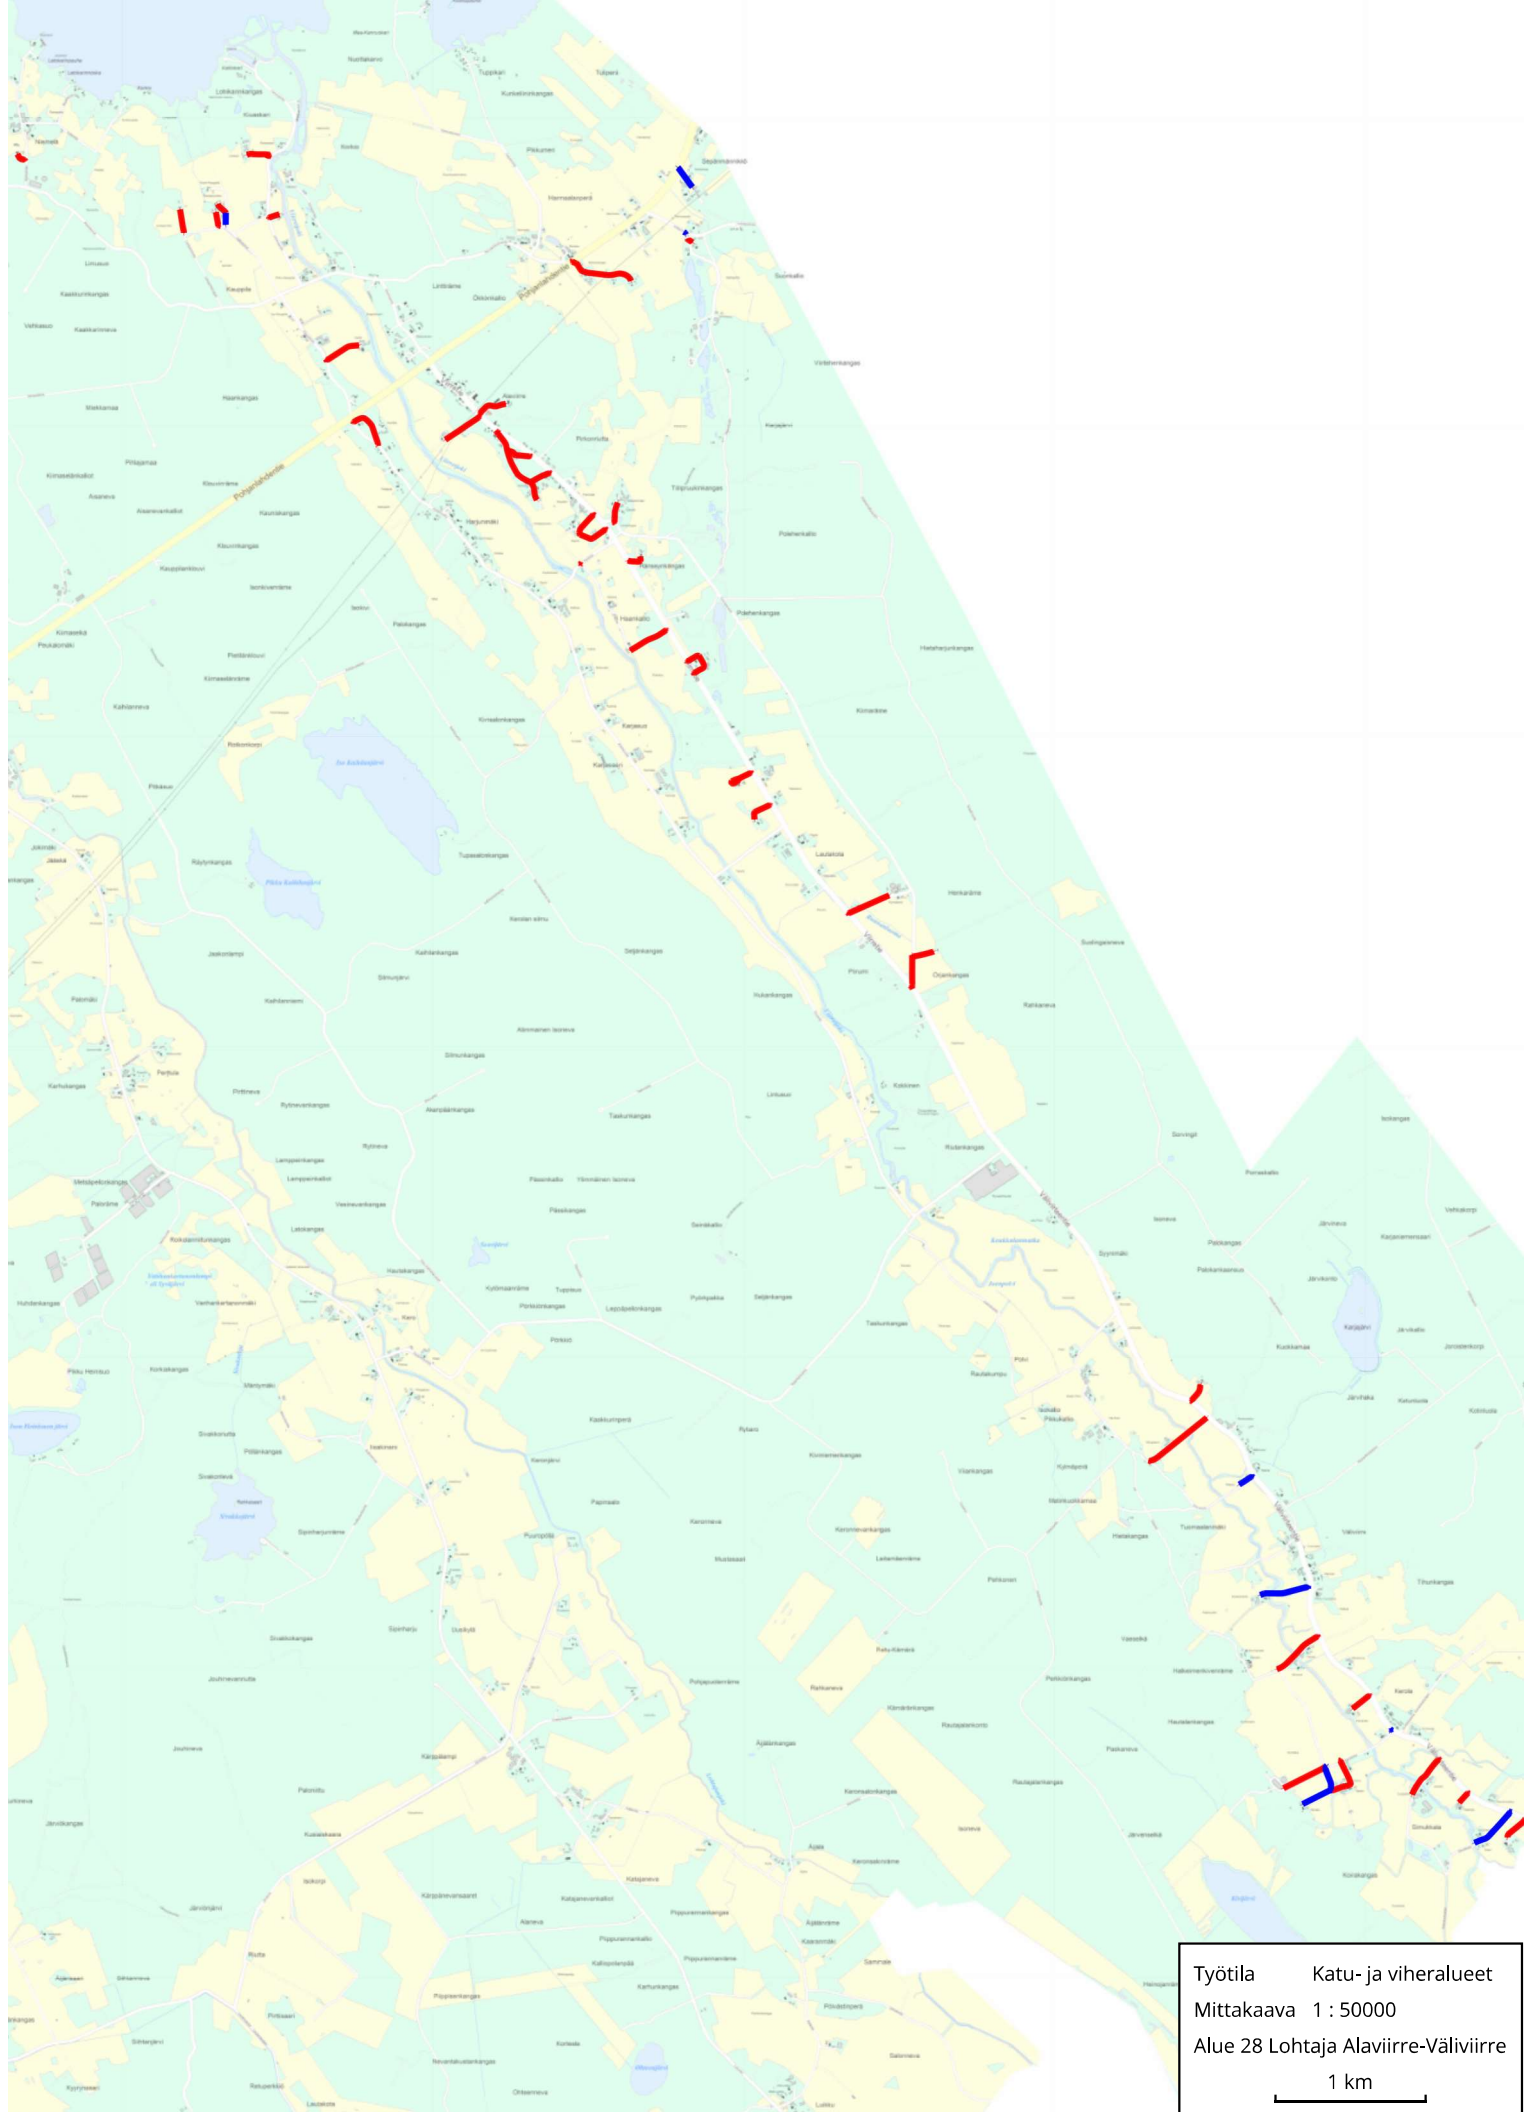

Työtöila Katu- ja viheralueet
 Mittakaava 1 : 20000
 Alue 22 Kälvä Puukangas-Miekkaja-Nissinkylä
 500 m

Työtila Katu- ja viheralueet
Mittakaava 1 : 20000
Alue 25 Lohtaja Kirkonkylä
500 m

Työtila Katu- ja viheralueet
Mittakaava 1 : 20000
Alue 26 Lohtaja Marinkainen
500 m

Työtila Katu- ja viheralueet
 Mittakaava 1 : 20000
 Alue 27 Lohtaja Karhi
 500 m

Työtila Katu- ja viheralueet
Mittakaava 1 : 50000
Alue 28 Lohtaja Alaviirre-Väliviirre
1 km

Työtila Katu- ja viheralueet
Mittakaava 1 : 50000
Alue 29 Lohtaja Uusikylä-Perttula
1 km

Työtila Katu- ja viheralueet
Mittakaava 1 : 50000
Alue 30 Ullava Kirkonkylä-Alikylä-Norppa
1 km

Työtila Katu- ja viheralueet
Mittakaava 1 : 50000
Alue 31 Ullava Rahkonen-Viitasalo
1 km