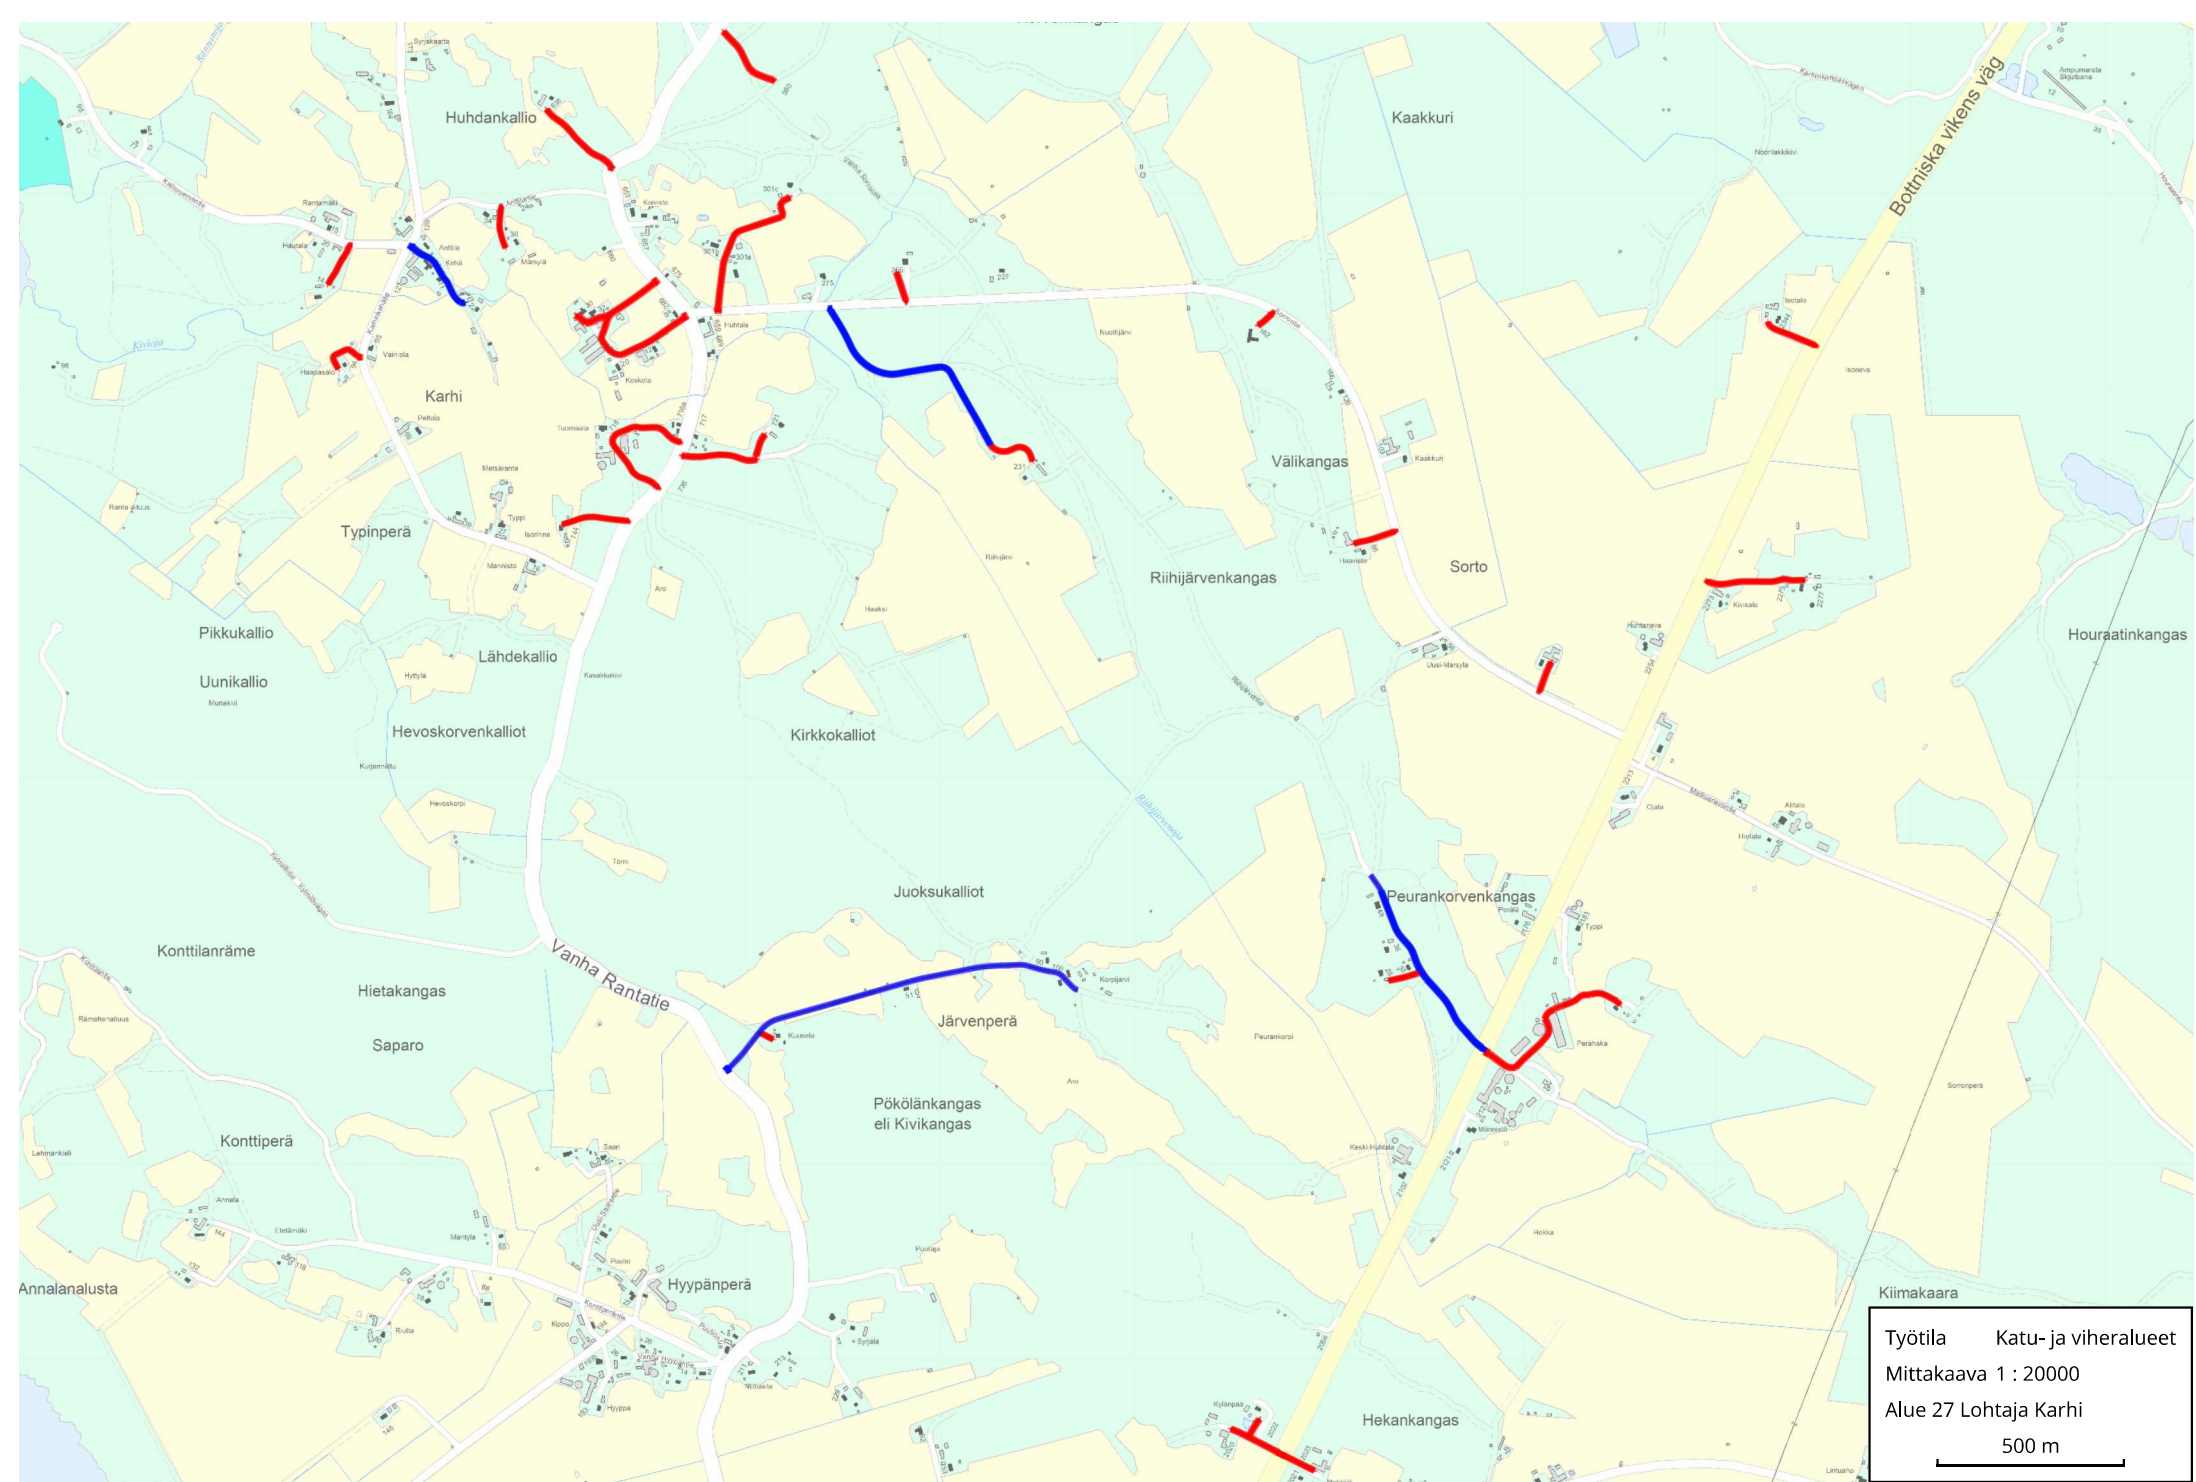

Työtöila Katu- ja viheralueet
 Mittakaava 1 : 20000
 Alue 22 Kälvä Puukangas-Miekkaja-Nissinkylä
 500 m

Työtila Katu- ja viheralueet
Mittakaava 1 : 20000
Alue 25 Lohtaja Kirkonkylä
500 m

Työtila Katu- ja viheralueet
Mittakaava 1 : 20000
Alue 26 Lohtaja Marinkainen
500 m

Työtila Katu- ja viheralueet
 Mittakaava 1 : 20000
 Alue 27 Lohtaja Karhi
 500 m

Työtila Katu- ja viheralueet
Mittakaava 1 : 50000
Alue 28 Lohtaja Alaviirre-Väliviirre
1 km

Työtila Katu- ja viheralueet
Mittakaava 1 : 50000
Alue 29 Lohtaja Uusikylä-Perttula
1 km

Työtila Katu- ja viheralueet
Mittakaava 1 : 50000
Alue 30 Ullava Kirkonkylä-Alikylä-Norppa
1 km

Työtila Katu- ja viheralueet
Mittakaava 1 : 50000
Alue 31 Ullava Rahkonen-Viitasalo
1 km