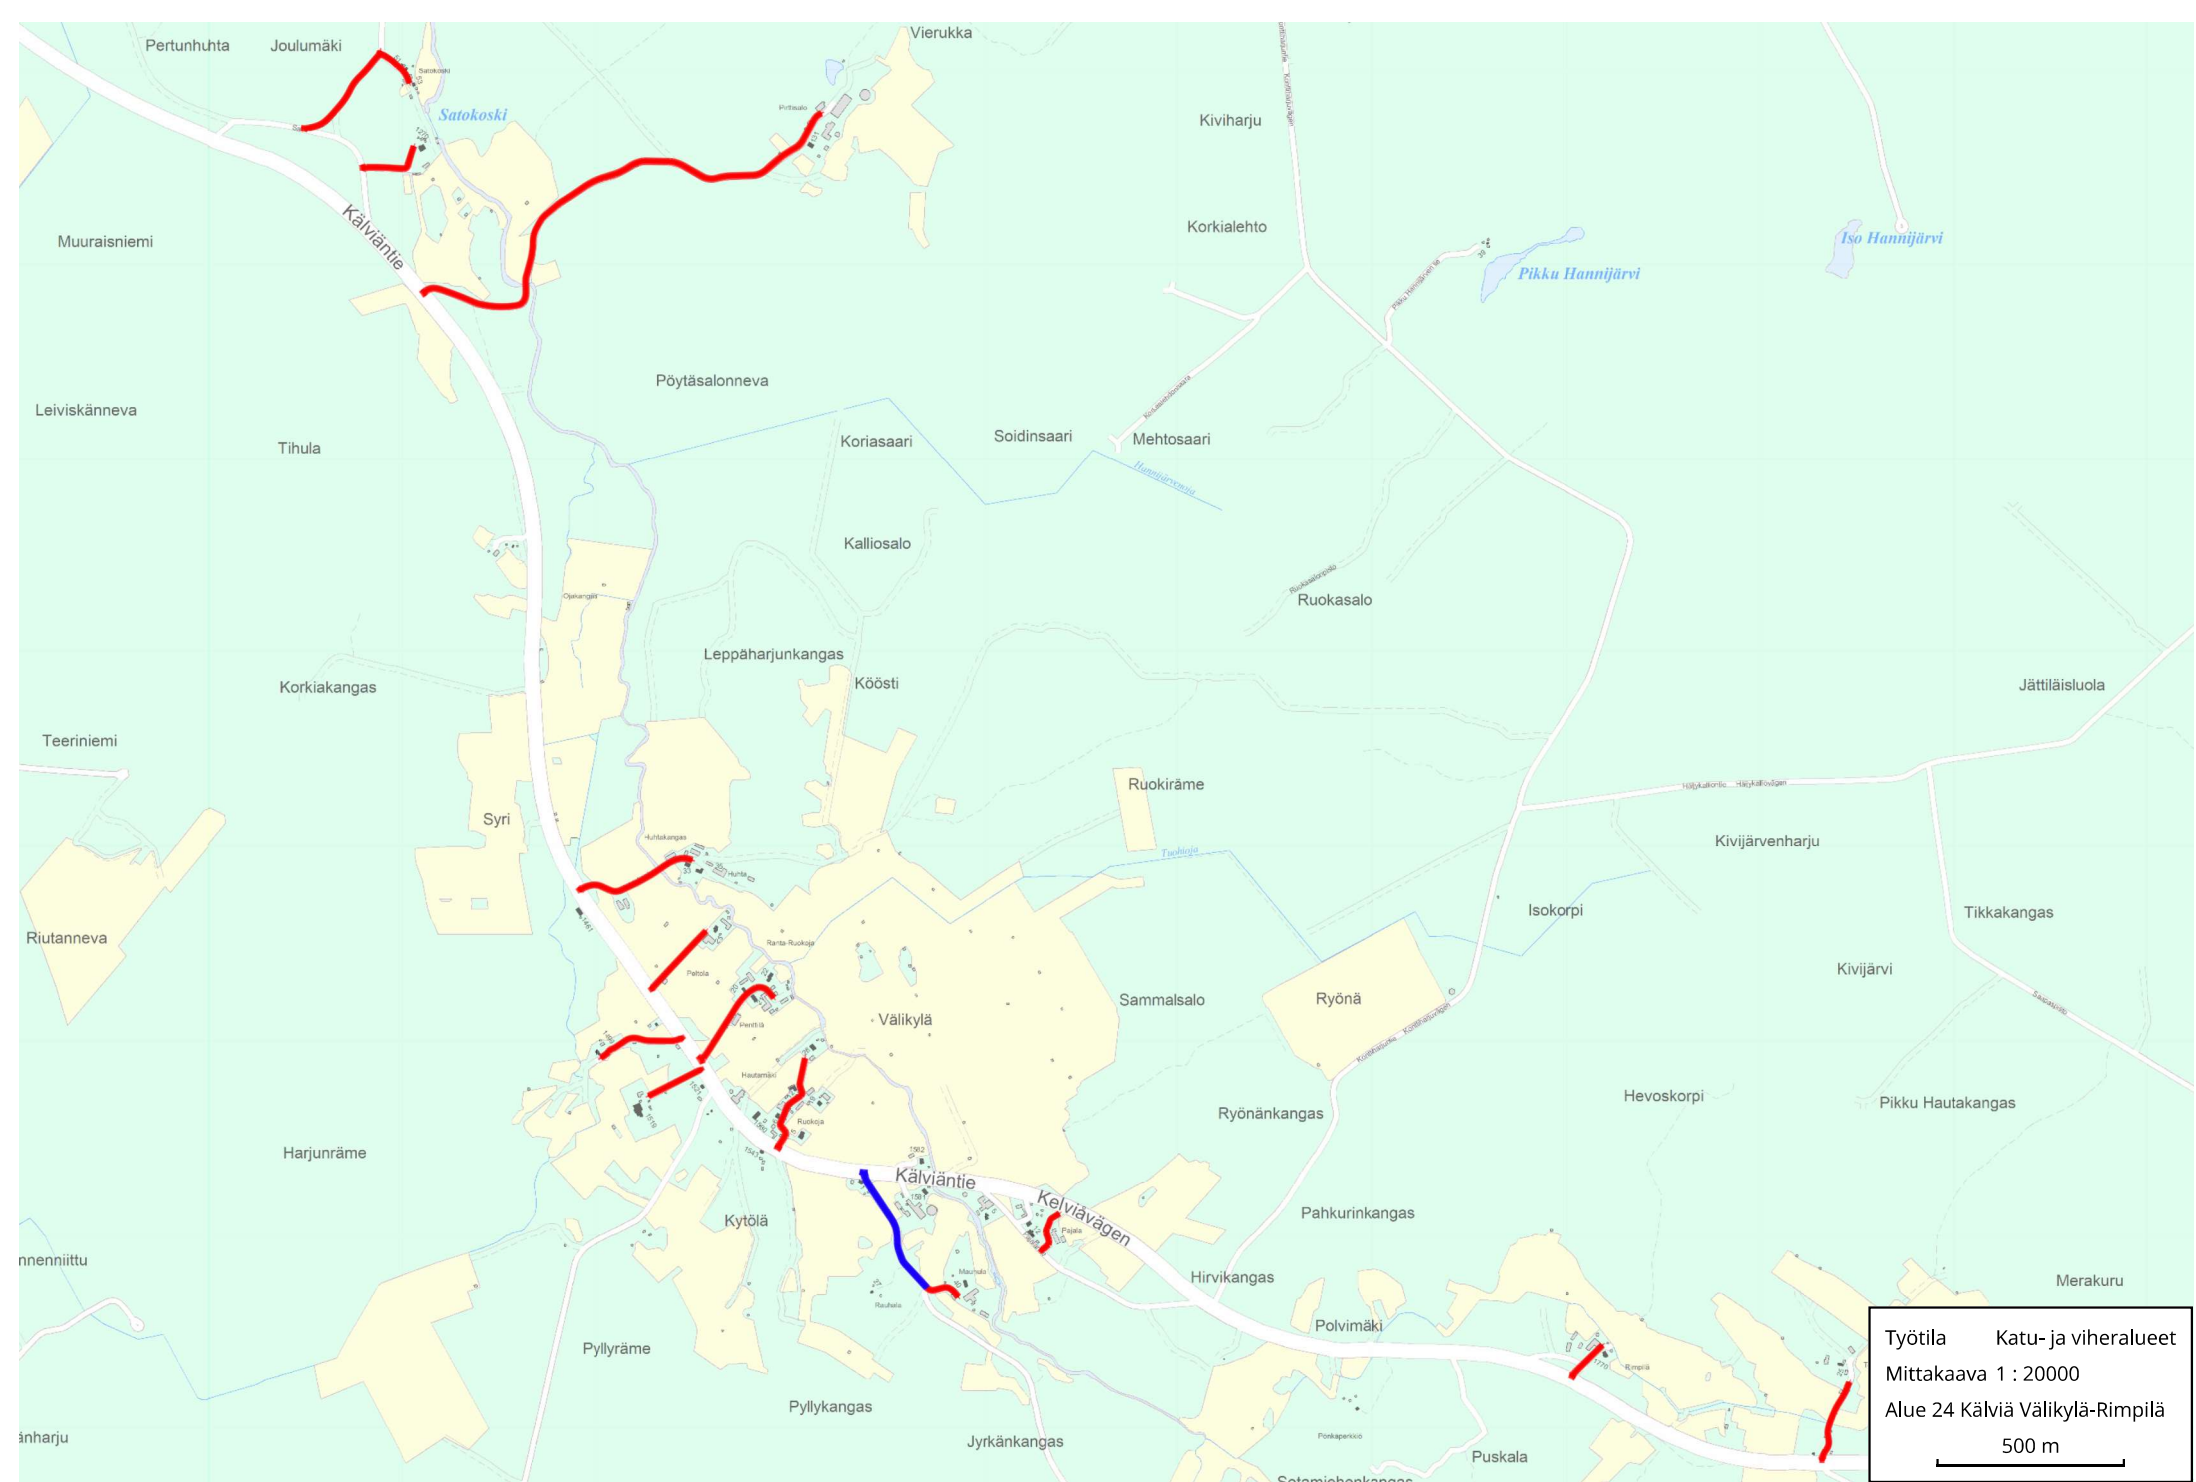

Työtöila Katu- ja viheralueet
 Mittakaava 1 : 20000
 Alue 22 Kälvä Puukangas-Miekkaja-Nissinkylä
 500 m

Työtila Katu- ja viheralueet
Mittakaava 1 : 20000
Alue 25 Lohtaja Kirkonkylä
500 m

Työtila Katu- ja viheralueet
Mittakaava 1 : 20000
Alue 26 Lohtaja Marinkainen
500 m

Työtila Katu- ja viheralueet
 Mittakaava 1 : 20000
 Alue 27 Lohtaja Karhi
 500 m

Työtila Katu- ja viheralueet
Mittakaava 1 : 50000
Alue 28 Lohtaja Alaviirre-Väliviirre
1 km

Työtila Katu- ja viheralueet
Mittakaava 1 : 50000
Alue 29 Lohtaja Uusikylä-Perttula
1 km

Työtila Katu- ja viheralueet
Mittakaava 1 : 50000
Alue 30 Ullava Kirkonkylä-Alikylä-Norppa
1 km

Työtila Katu- ja viheralueet
Mittakaava 1 : 50000
Alue 31 Ullava Rahkonen-Viitasalo
1 km