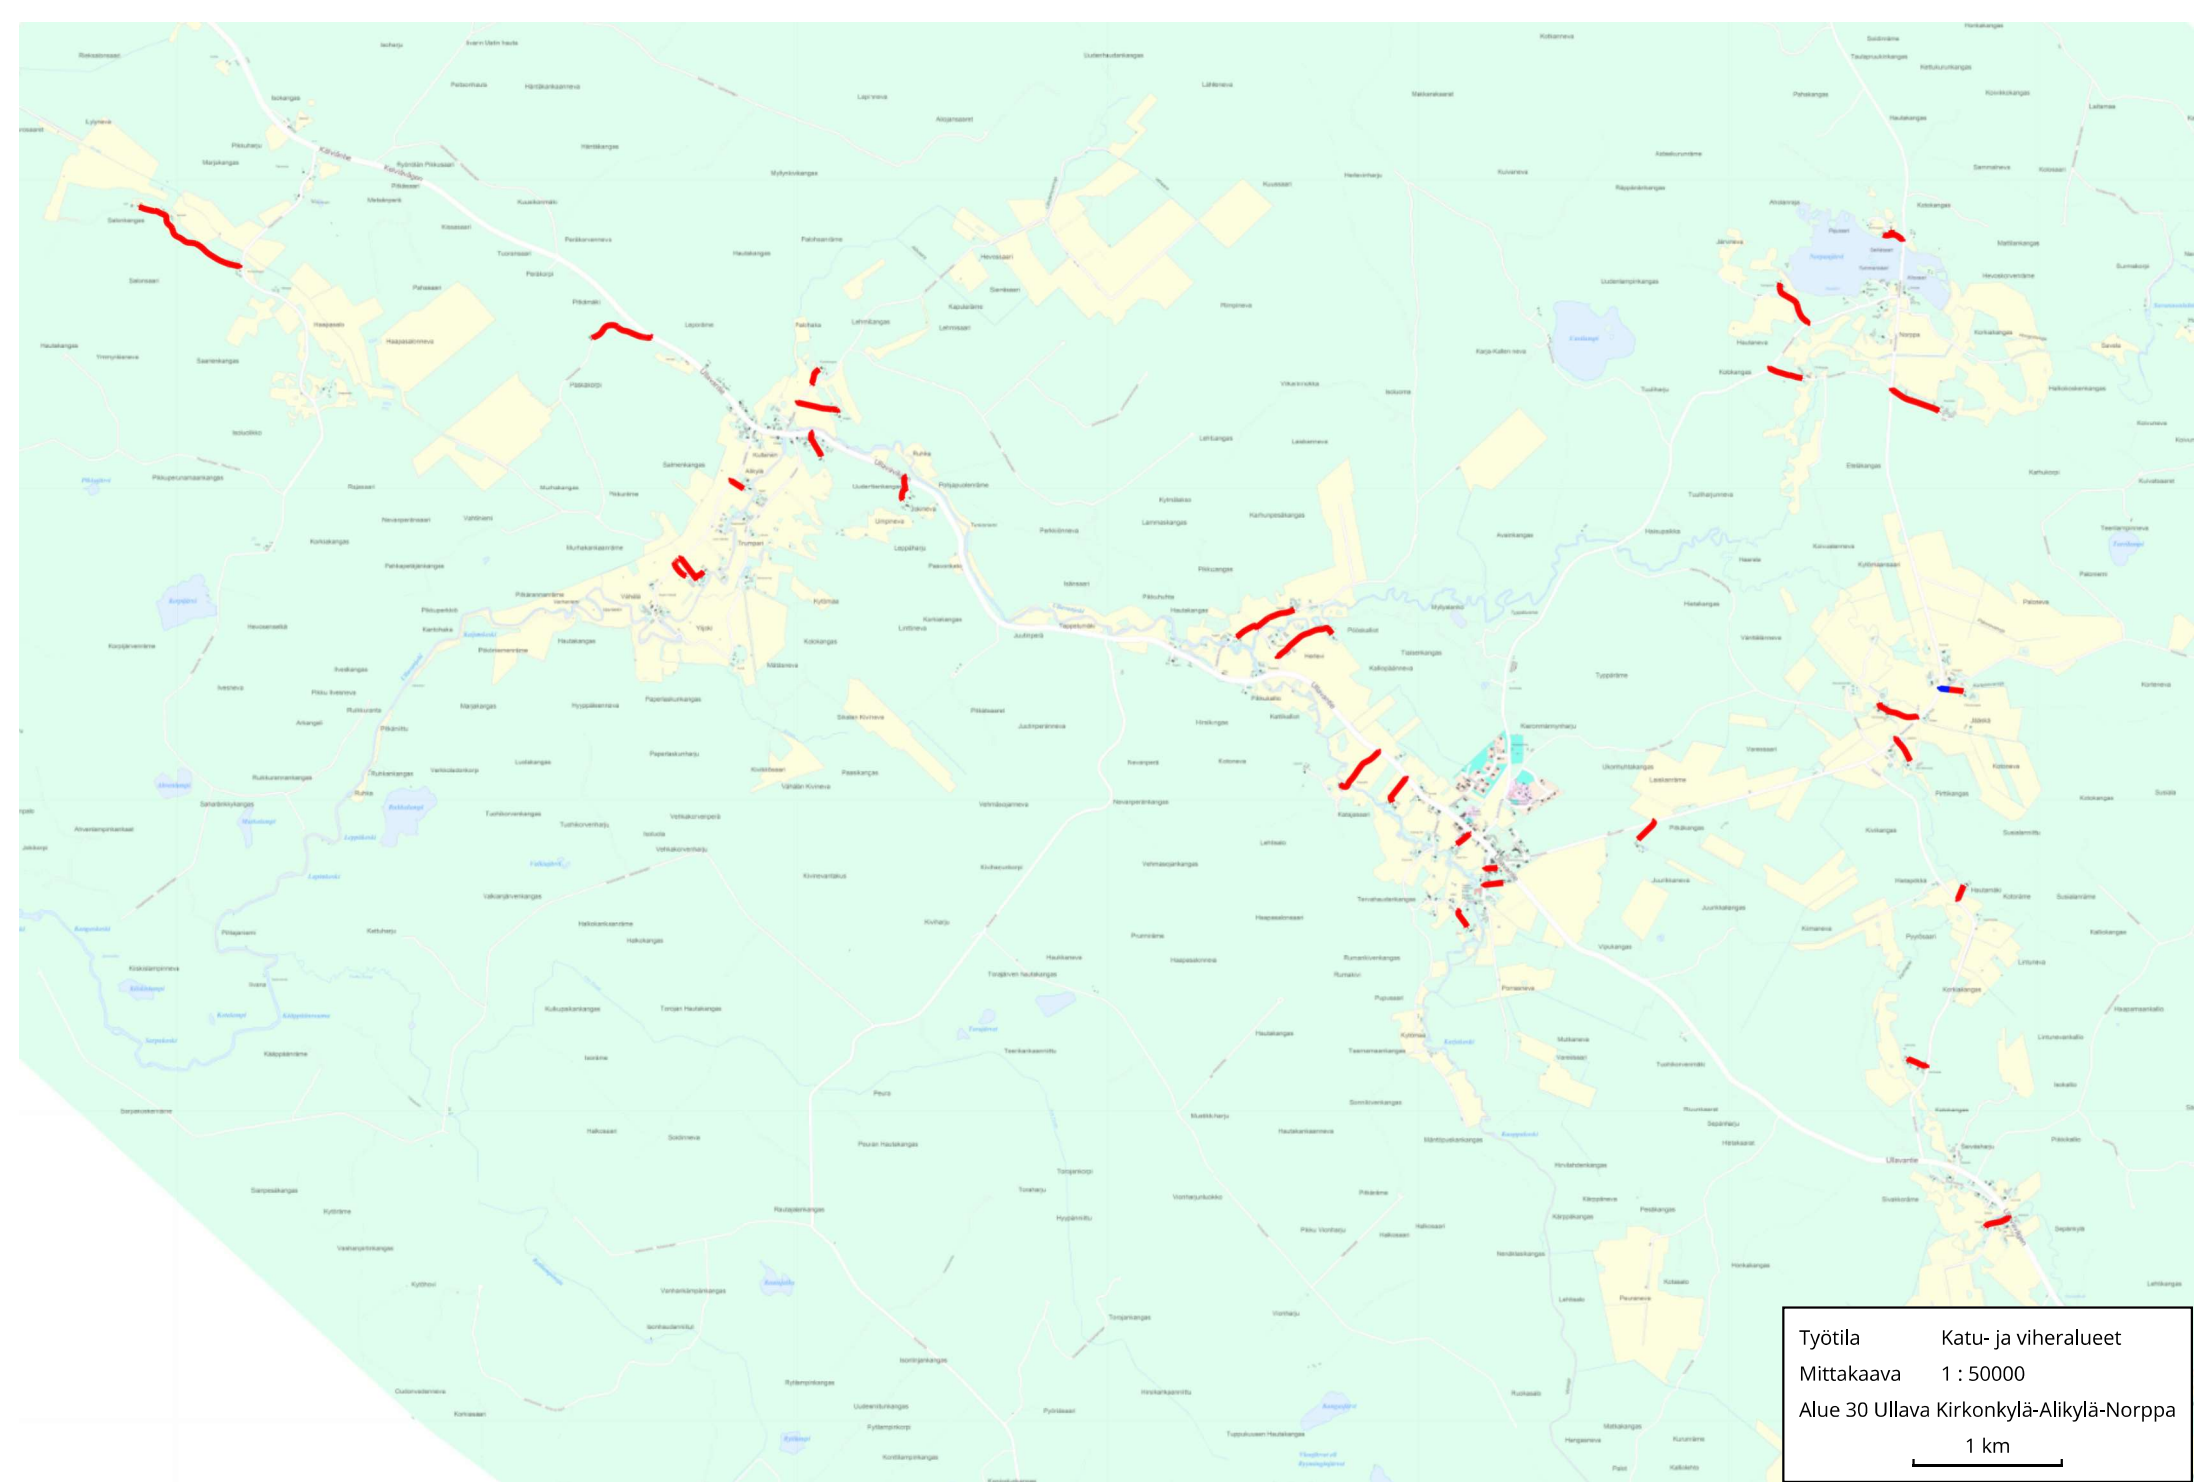

Työtöila Katu- ja viheralueet
 Mittakaava 1 : 20000
 Alue 22 Kälvä Puukangas-Miekkaja-Nissinkylä
 500 m

Työtila Katu- ja viheralueet
Mittakaava 1 : 20000
Alue 25 Lohtaja Kirkonkylä
500 m

Työtila Katu- ja viheralueet
Mittakaava 1 : 20000
Alue 26 Lohtaja Marinkainen
500 m

Työtila Katu- ja viheralueet
 Mittakaava 1 : 20000
 Alue 27 Lohtaja Karhi
 500 m

Työtila Katu- ja viheralueet
Mittakaava 1 : 50000
Alue 28 Lohtaja Alaviirre-Väliviirre
1 km

Työtila Katu- ja viheralueet
Mittakaava 1 : 50000
Alue 29 Lohtaja Uusikylä-Perttula
1 km

Työtila Katu- ja viheralueet
Mittakaava 1 : 50000
Alue 30 Ullava Kirkonkylä-Alikylä-Norppa
1 km

Työtila Katu- ja viheralueet
Mittakaava 1 : 50000
Alue 31 Ullava Rahkonen-Viitasalo
1 km