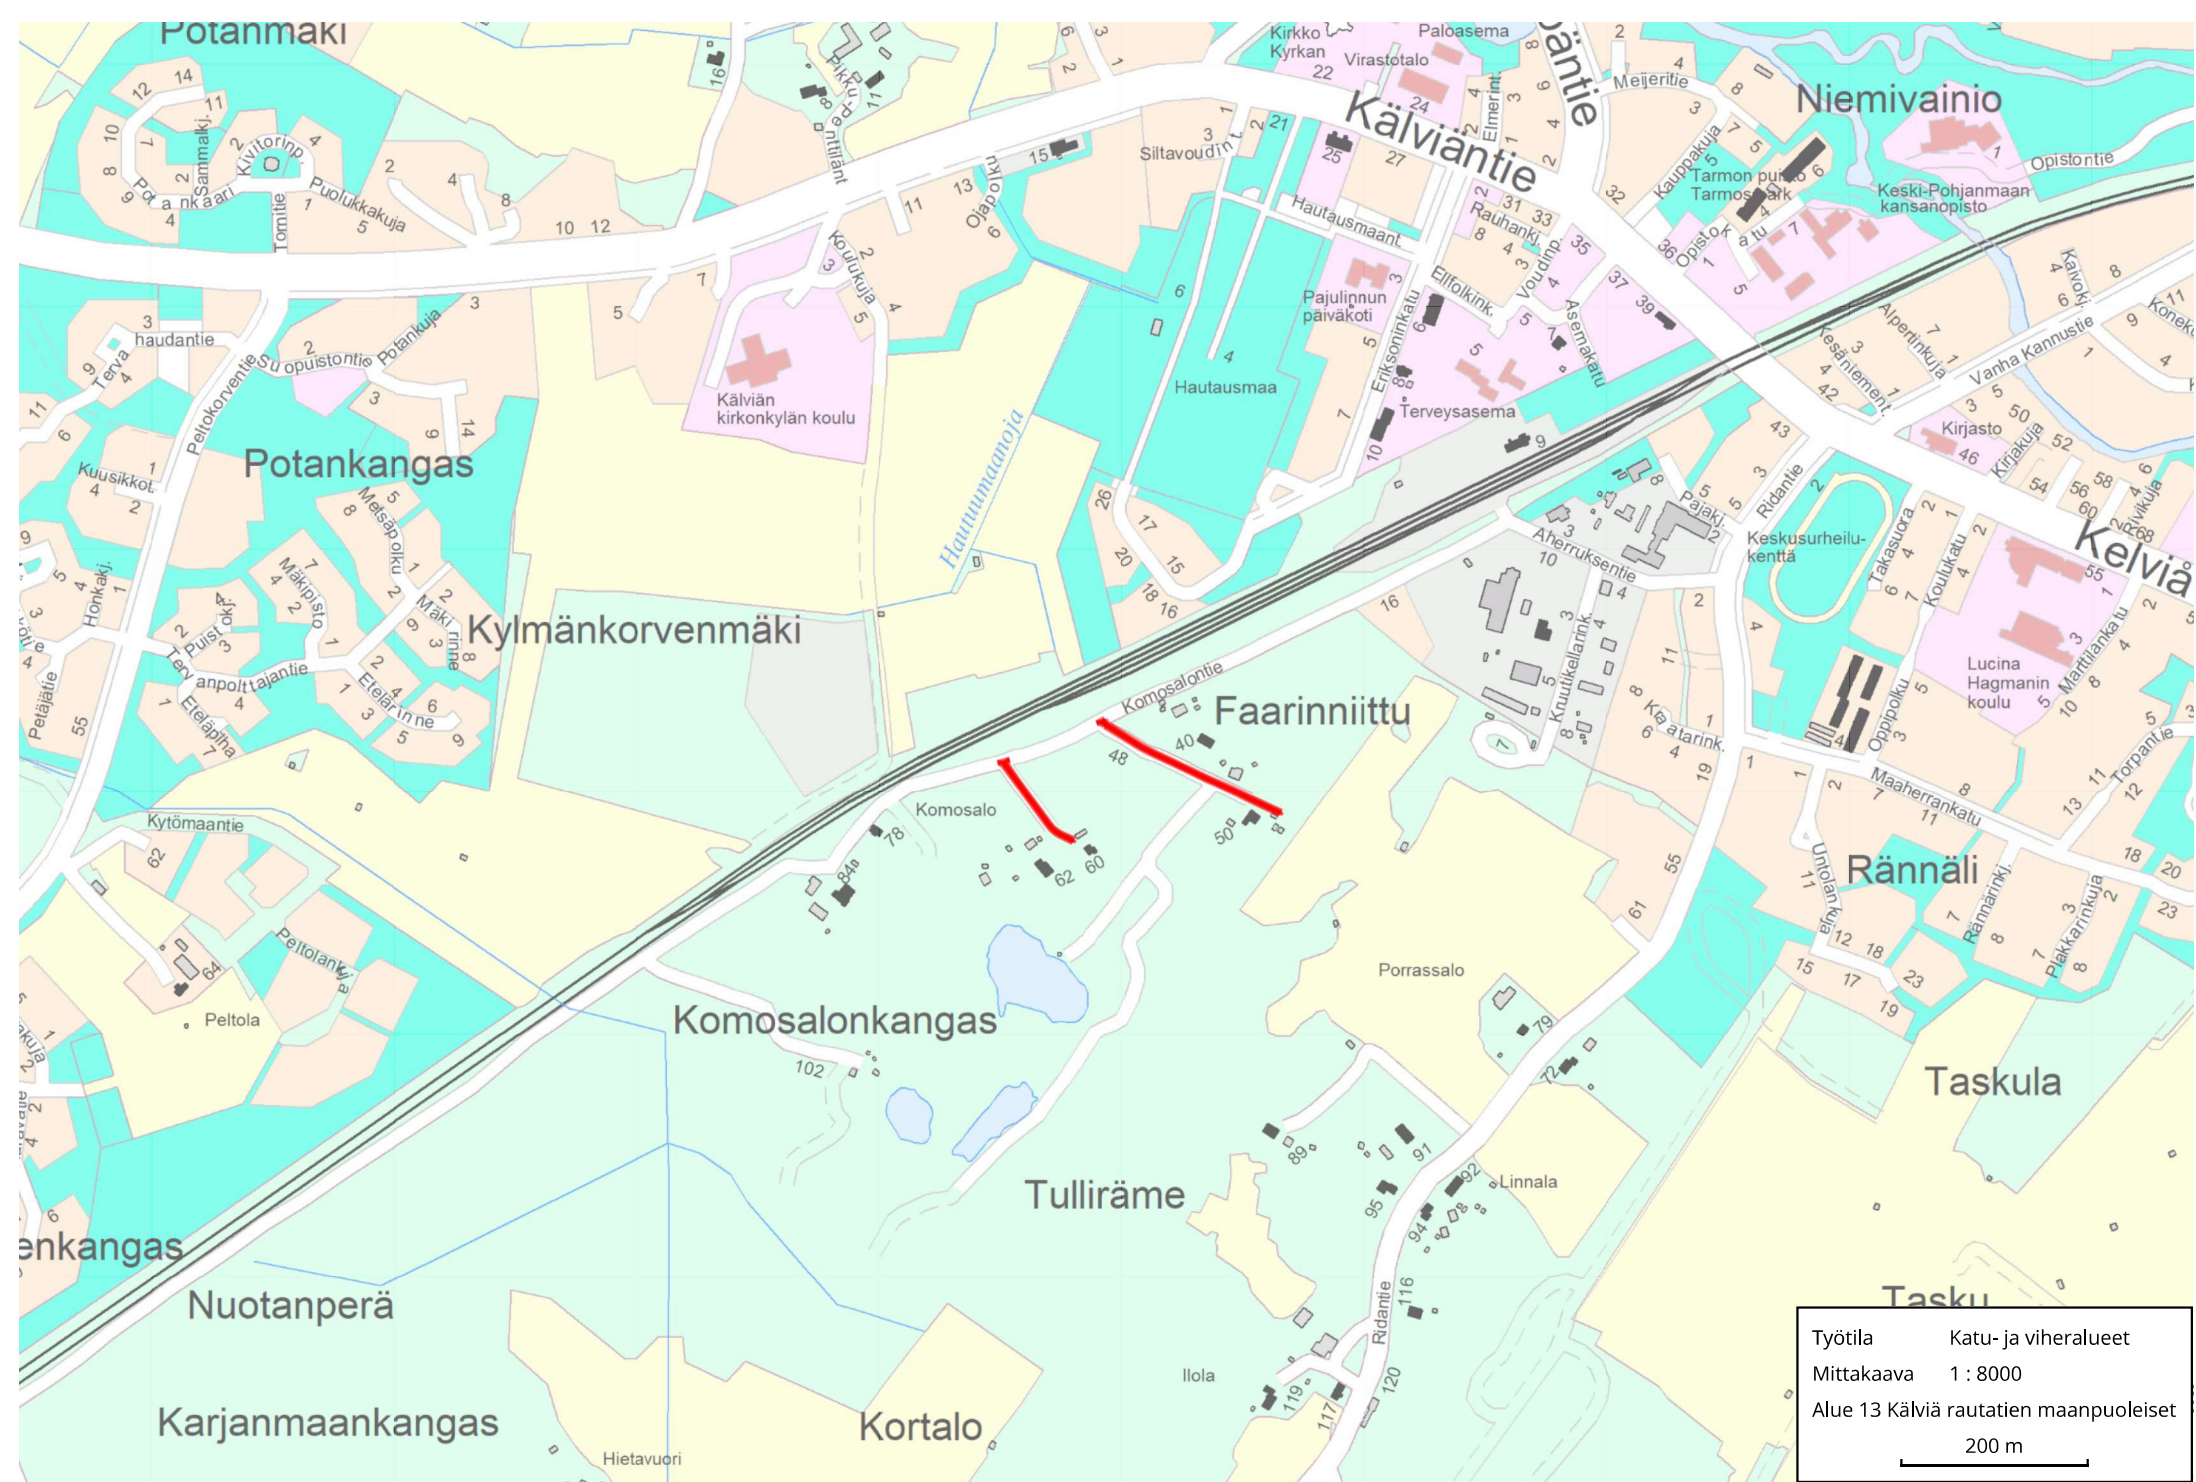

Työtila Katu- ja viheralueet
 Mittakaava 1 : 20000
 Alue 12 Kälviä rautatien merenpuoleiset
 500 m

Työtila	Katu- ja viheralueet
Mittakaava	1 : 8000
Alue 13 Kälviä rautatien maanpuoleiset	
200 m	

Työtila Katu- ja viheralueet
 Mittakaava 1 : 5000
 Alue 14 Kälviä Kumpula
 100 m