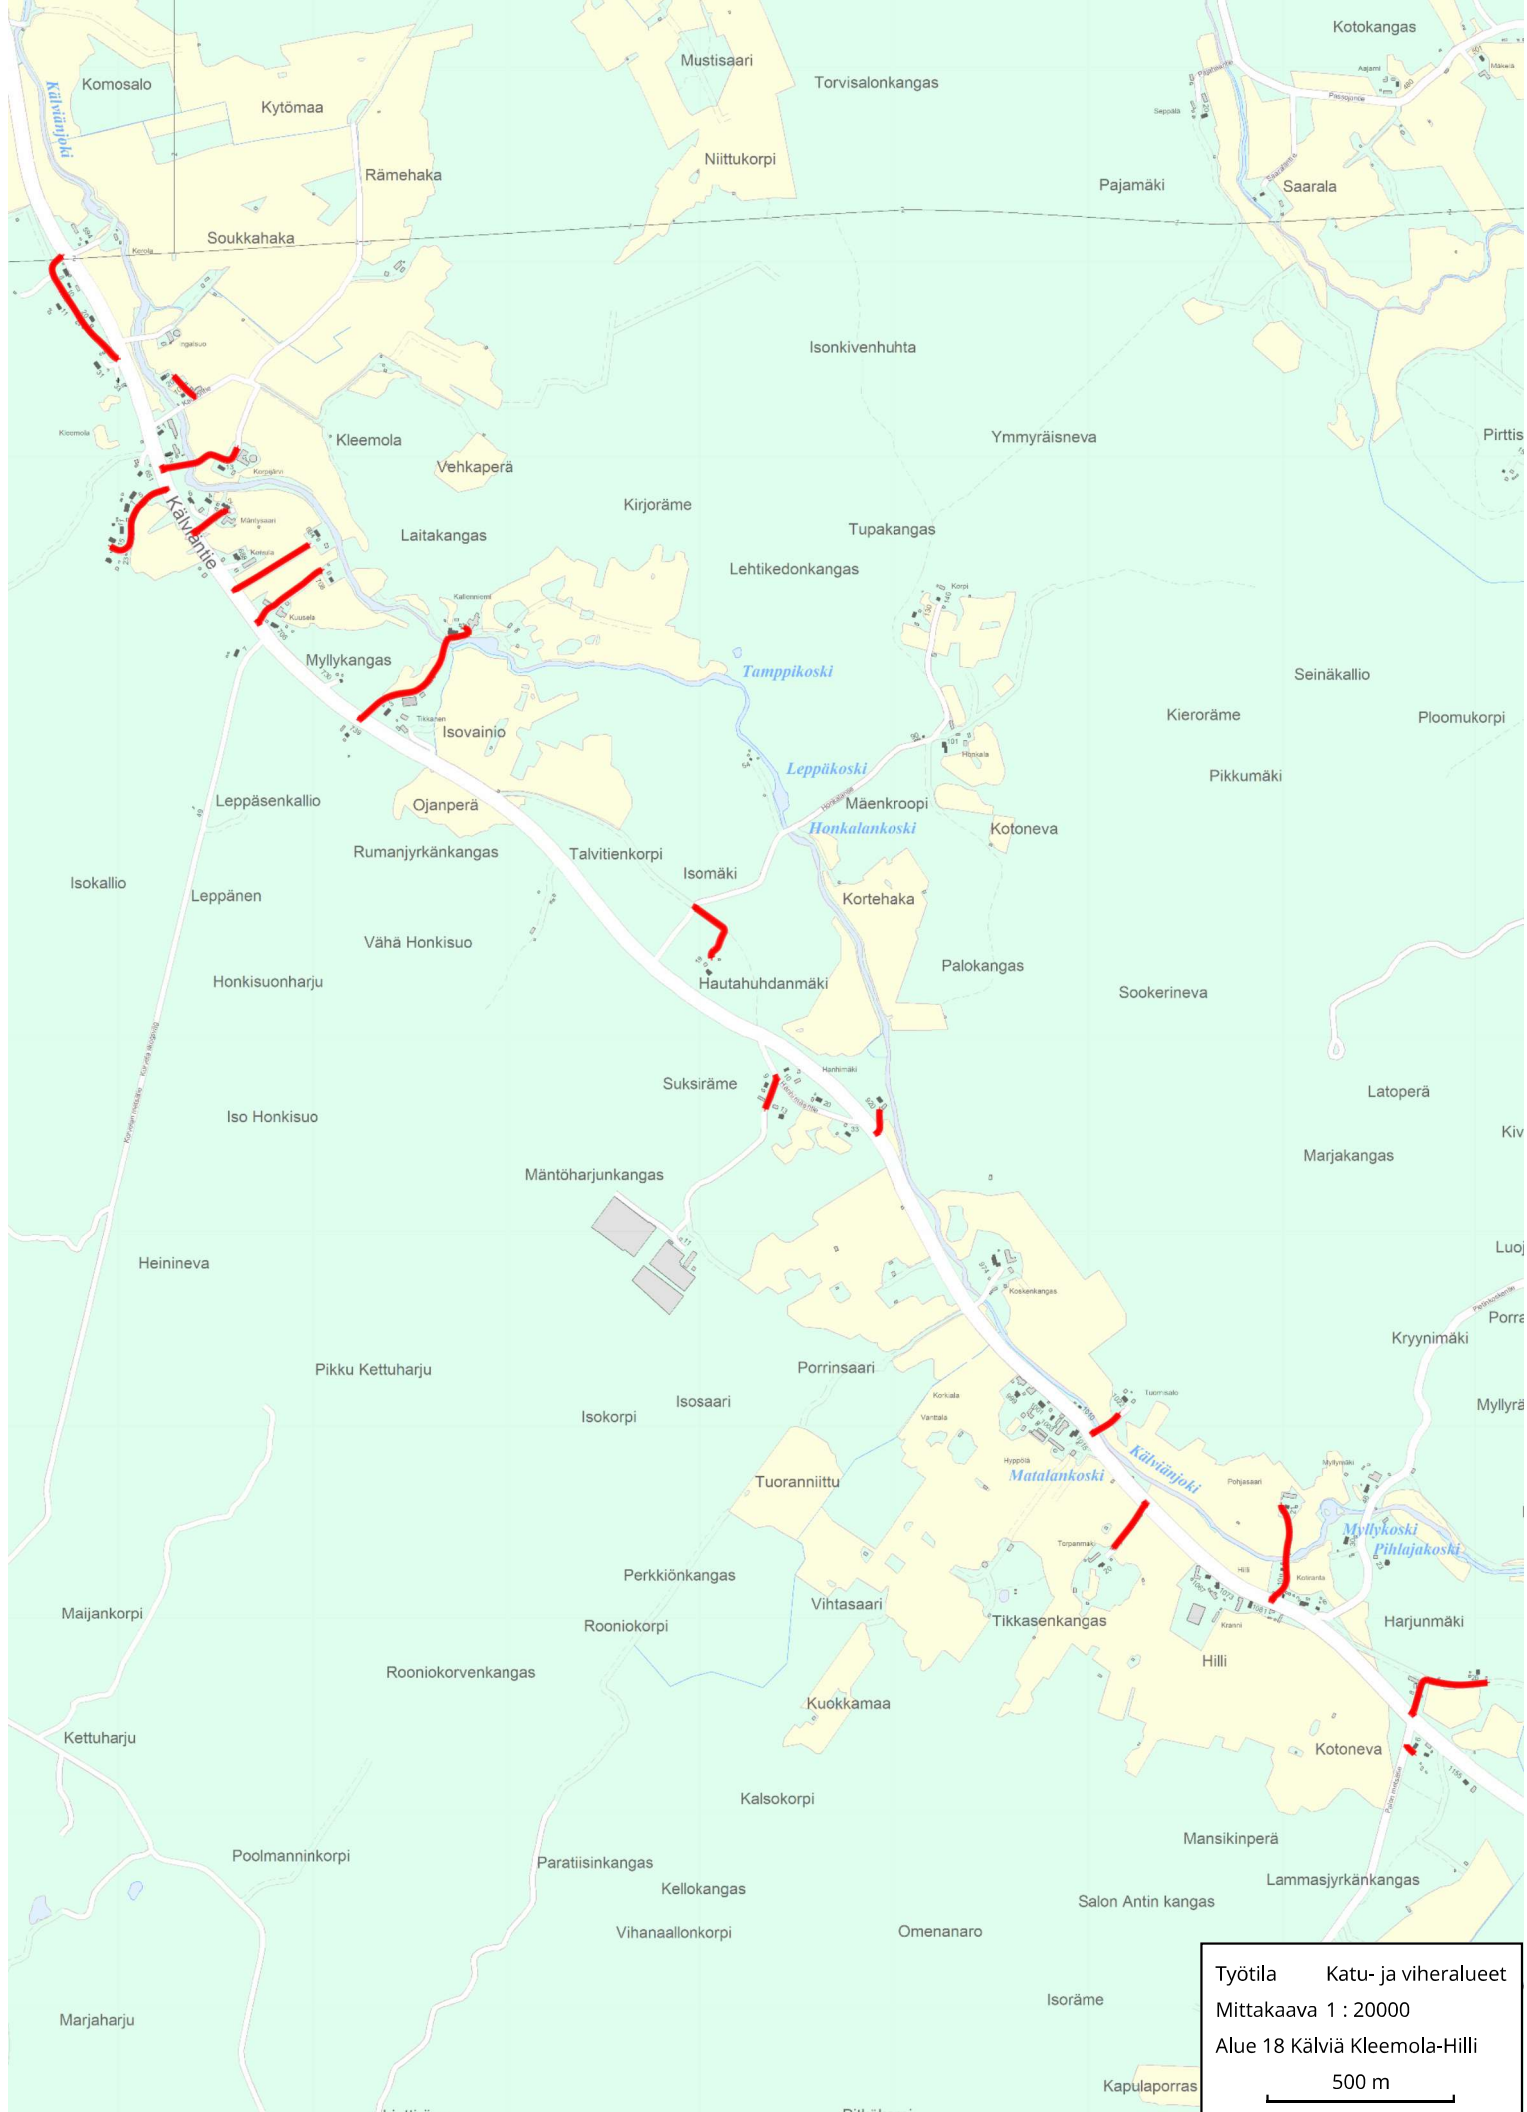

Työtila Katu- ja viheralueet
 Mittakaava 1 : 20000
 Alue 12 Kälviä rautatien merenpuoleiset
 500 m

Työtila	Katu- ja viheralueet
Mittakaava	1 : 8000
Alue 13 Kälviä rautatien maanpuoleiset	
200 m	

Työtila Katu- ja viheralueet
 Mittakaava 1 : 5000
 Alue 14 Kälviä Kumpula
 100 m

Työtila Katu- ja viheralueet
Mittakaava 1 : 20000
Alue 16 Kälviä Ruusalon pohjoinen
500 m

Työtila Katu- ja viheralueet
 Mittakaava 1 : 20000
 Alue 17 Ruusalon eteläinen
 500 m

Työtöila Katu- ja viheralueet
 Mittakaava 1 : 20000
 Alue 18 Kälvä Kleemola-Hilli
 500 m

Työtila Katu- ja viheralueet
Mittakaava 1 : 20000
Alue 19 Kälviä Marinkaisneva-Vuolle
500 m

Työtila Katu- ja viheralueet
 Mittakaava 1 : 20000
 Alue 21 Käviä Maunumäki-Peitso
 500 m