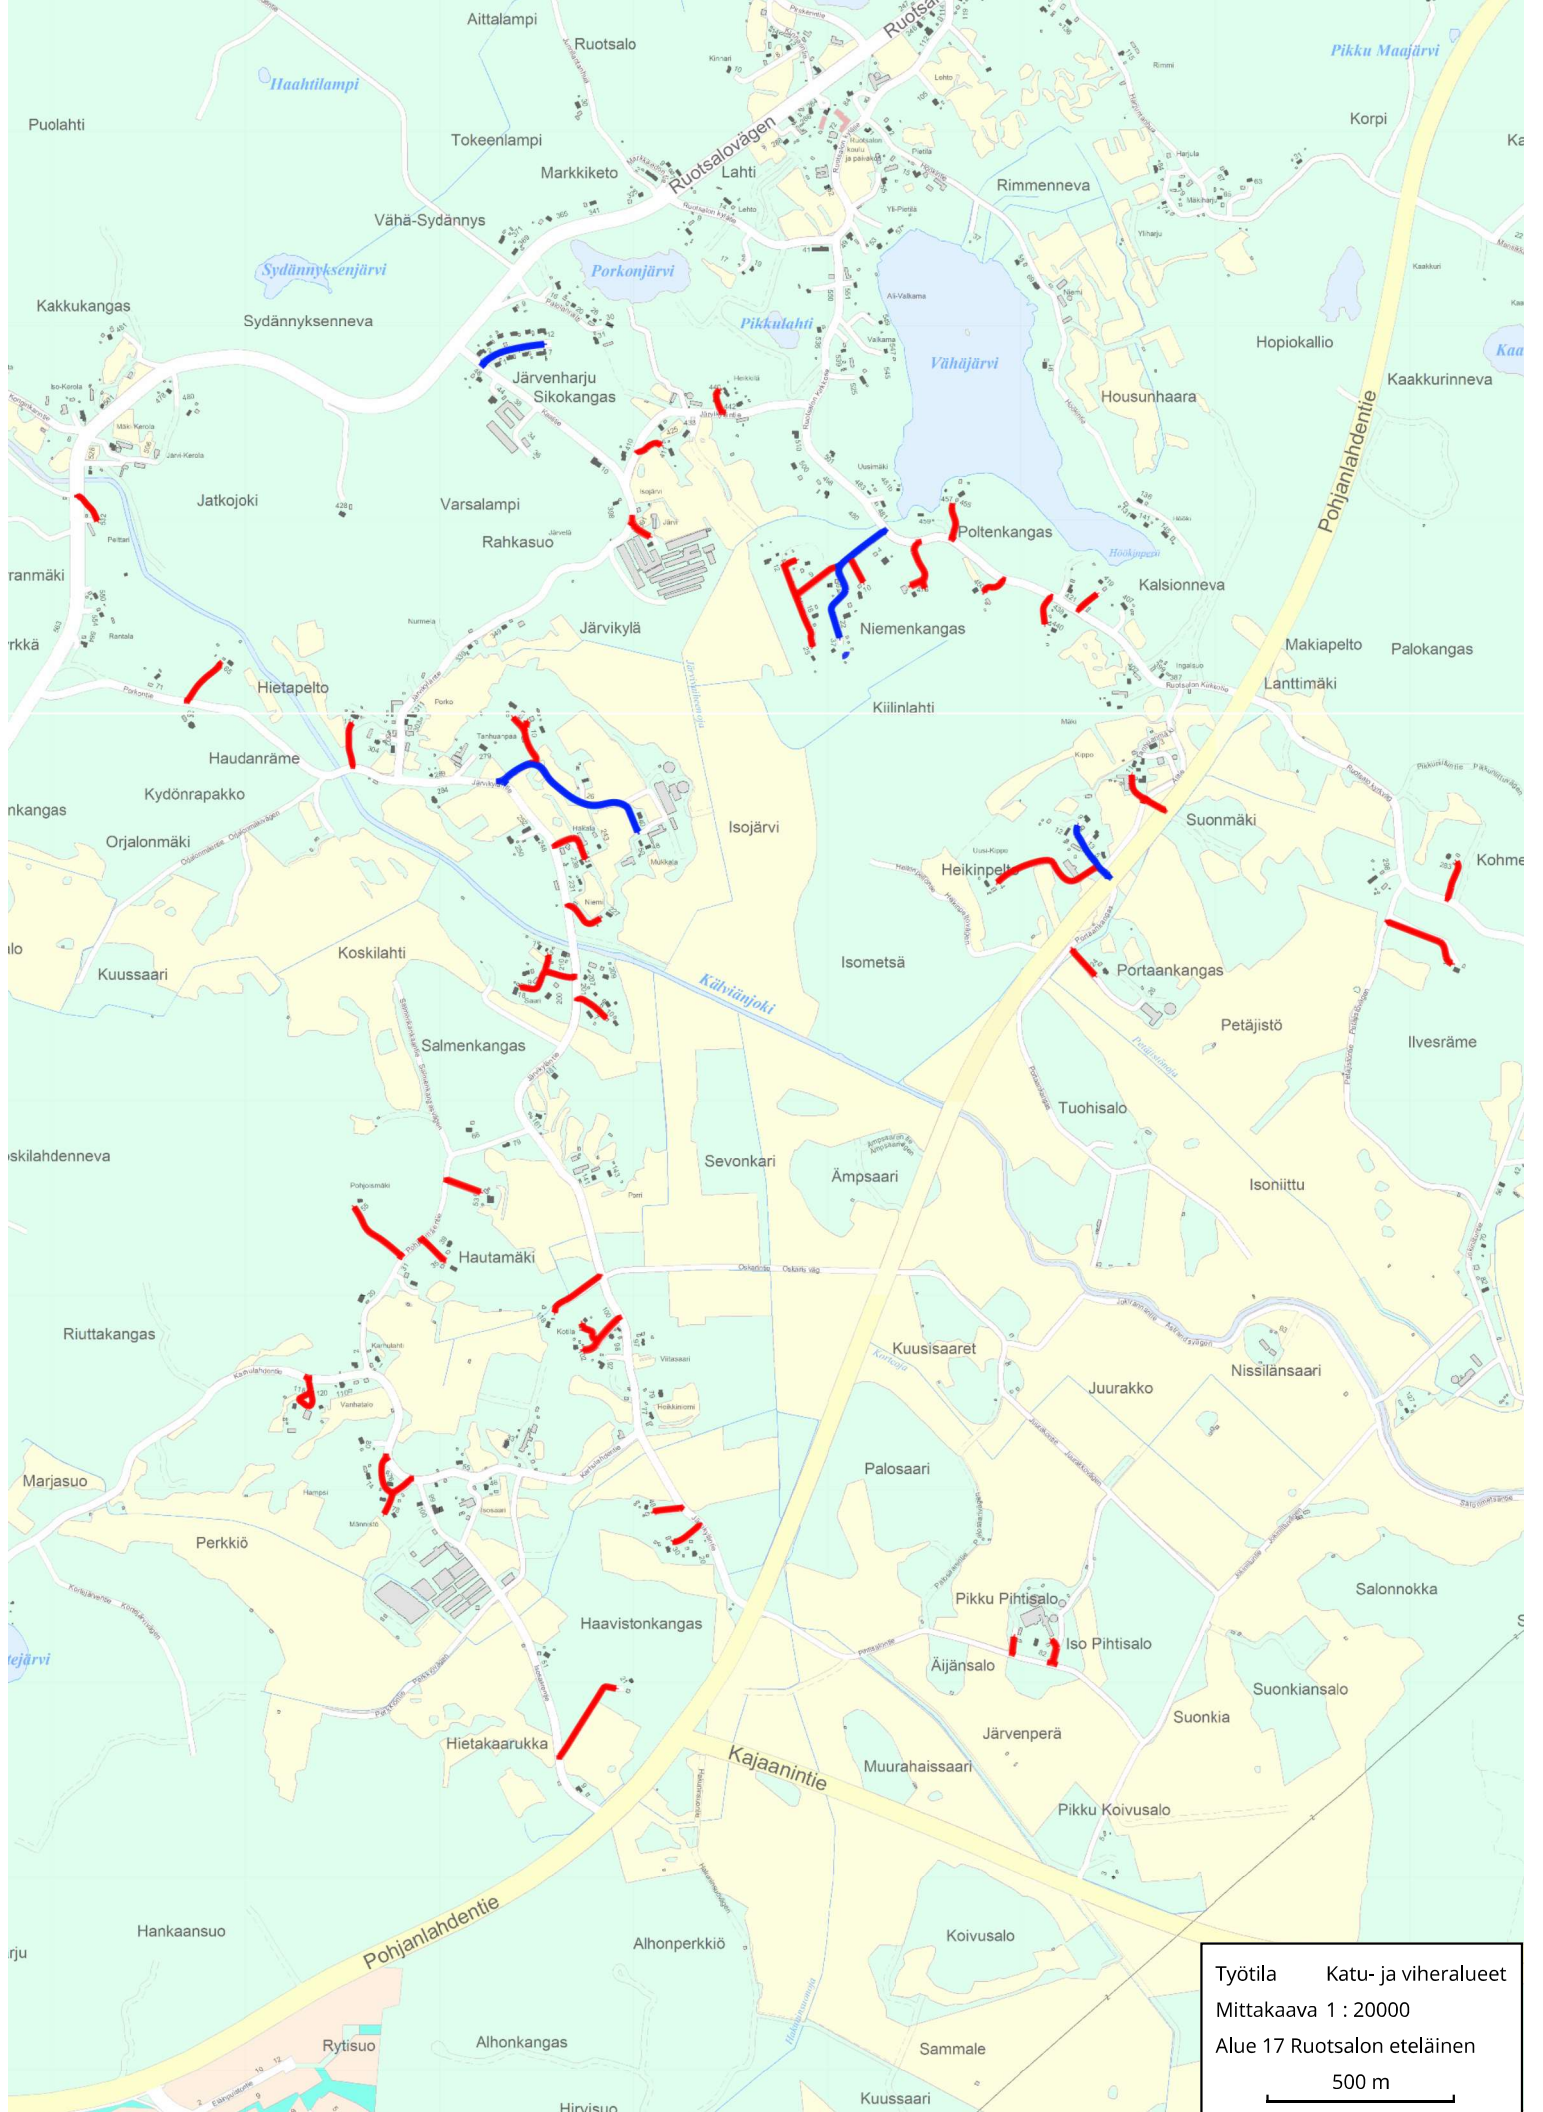

Työtila Katu- ja viheralueet
 Mittakaava 1 : 20000
 Alue 12 Kälviä rautatien merenpuoleiset
 500 m

Työtila	Katu- ja viheralueet
Mittakaava	1 : 8000
Alue 13 Kälviä rautatien maanpuoleiset	
200 m	

Työtila Katu- ja viheralueet
 Mittakaava 1 : 5000
 Alue 14 Kälviä Kumpula
 100 m

Työtila Katu- ja viheralueet
Mittakaava 1 : 20000
Alue 16 Kälviä Ruusalon pohjoinen
500 m

Työtila Katu- ja viheralueet
 Mittakaava 1 : 20000
 Alue 17 Ruusalon eteläinen
 500 m

Työtöila Katu- ja viheralueet
 Mittakaava 1 : 20000
 Alue 18 Kälvä Kleemola-Hilli
 500 m

Työtila Katu- ja viheralueet
Mittakaava 1 : 20000
Alue 19 Kälviä Marinkaisneva-Vuolle
500 m

Työtila Katu- ja viheralueet
 Mittakaava 1 : 20000
 Alue 21 Käviä Maunumäki-Peitso
 500 m