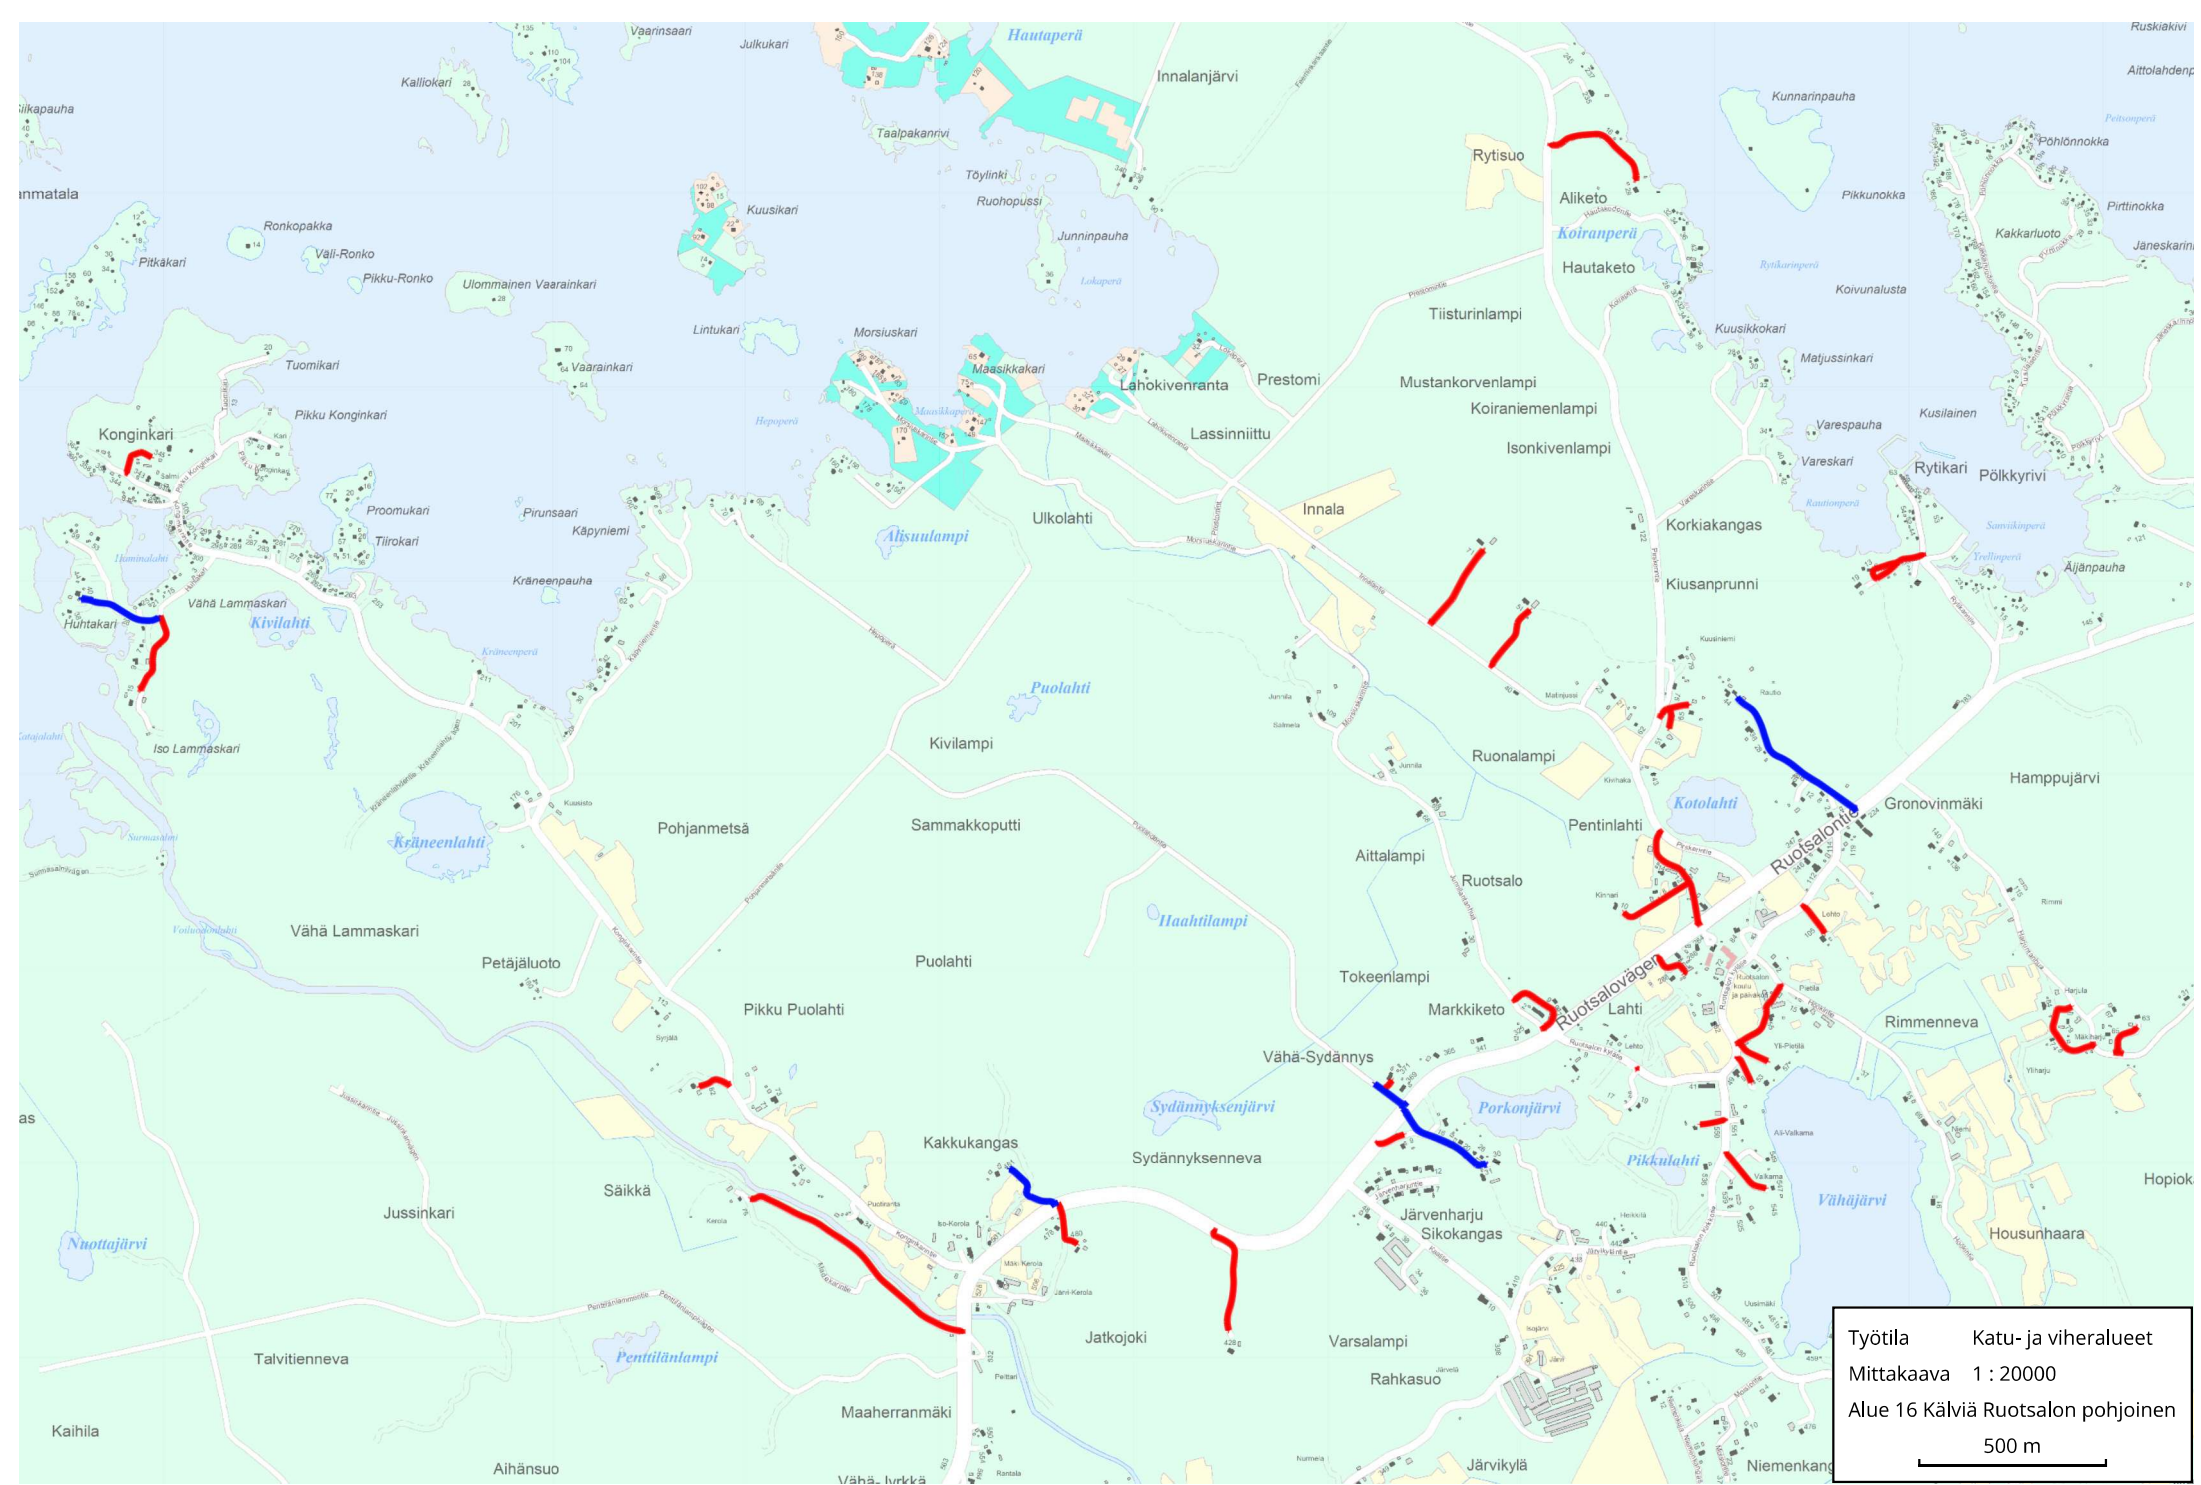

Työtila Katu- ja viheralueet
 Mittakaava 1 : 20000
 Alue 12 Kälviä rautatien merenpuoleiset
 500 m

Työtila	Katu- ja viheralueet
Mittakaava	1 : 8000
Alue 13 Kälviä rautatien maanpuoleiset	
200 m	

Työtila Katu- ja viheralueet
 Mittakaava 1 : 5000
 Alue 14 Kälviä Kumpula
 100 m

Työtila Katu- ja viheralueet
Mittakaava 1 : 20000
Alue 19 Kälviä Marinkaisneva-Vuolle
500 m

Työtila Katu- ja viheralueet
 Mittakaava 1 : 20000
 Alue 21 Käviä Maunumäki-Peitso
 500 m