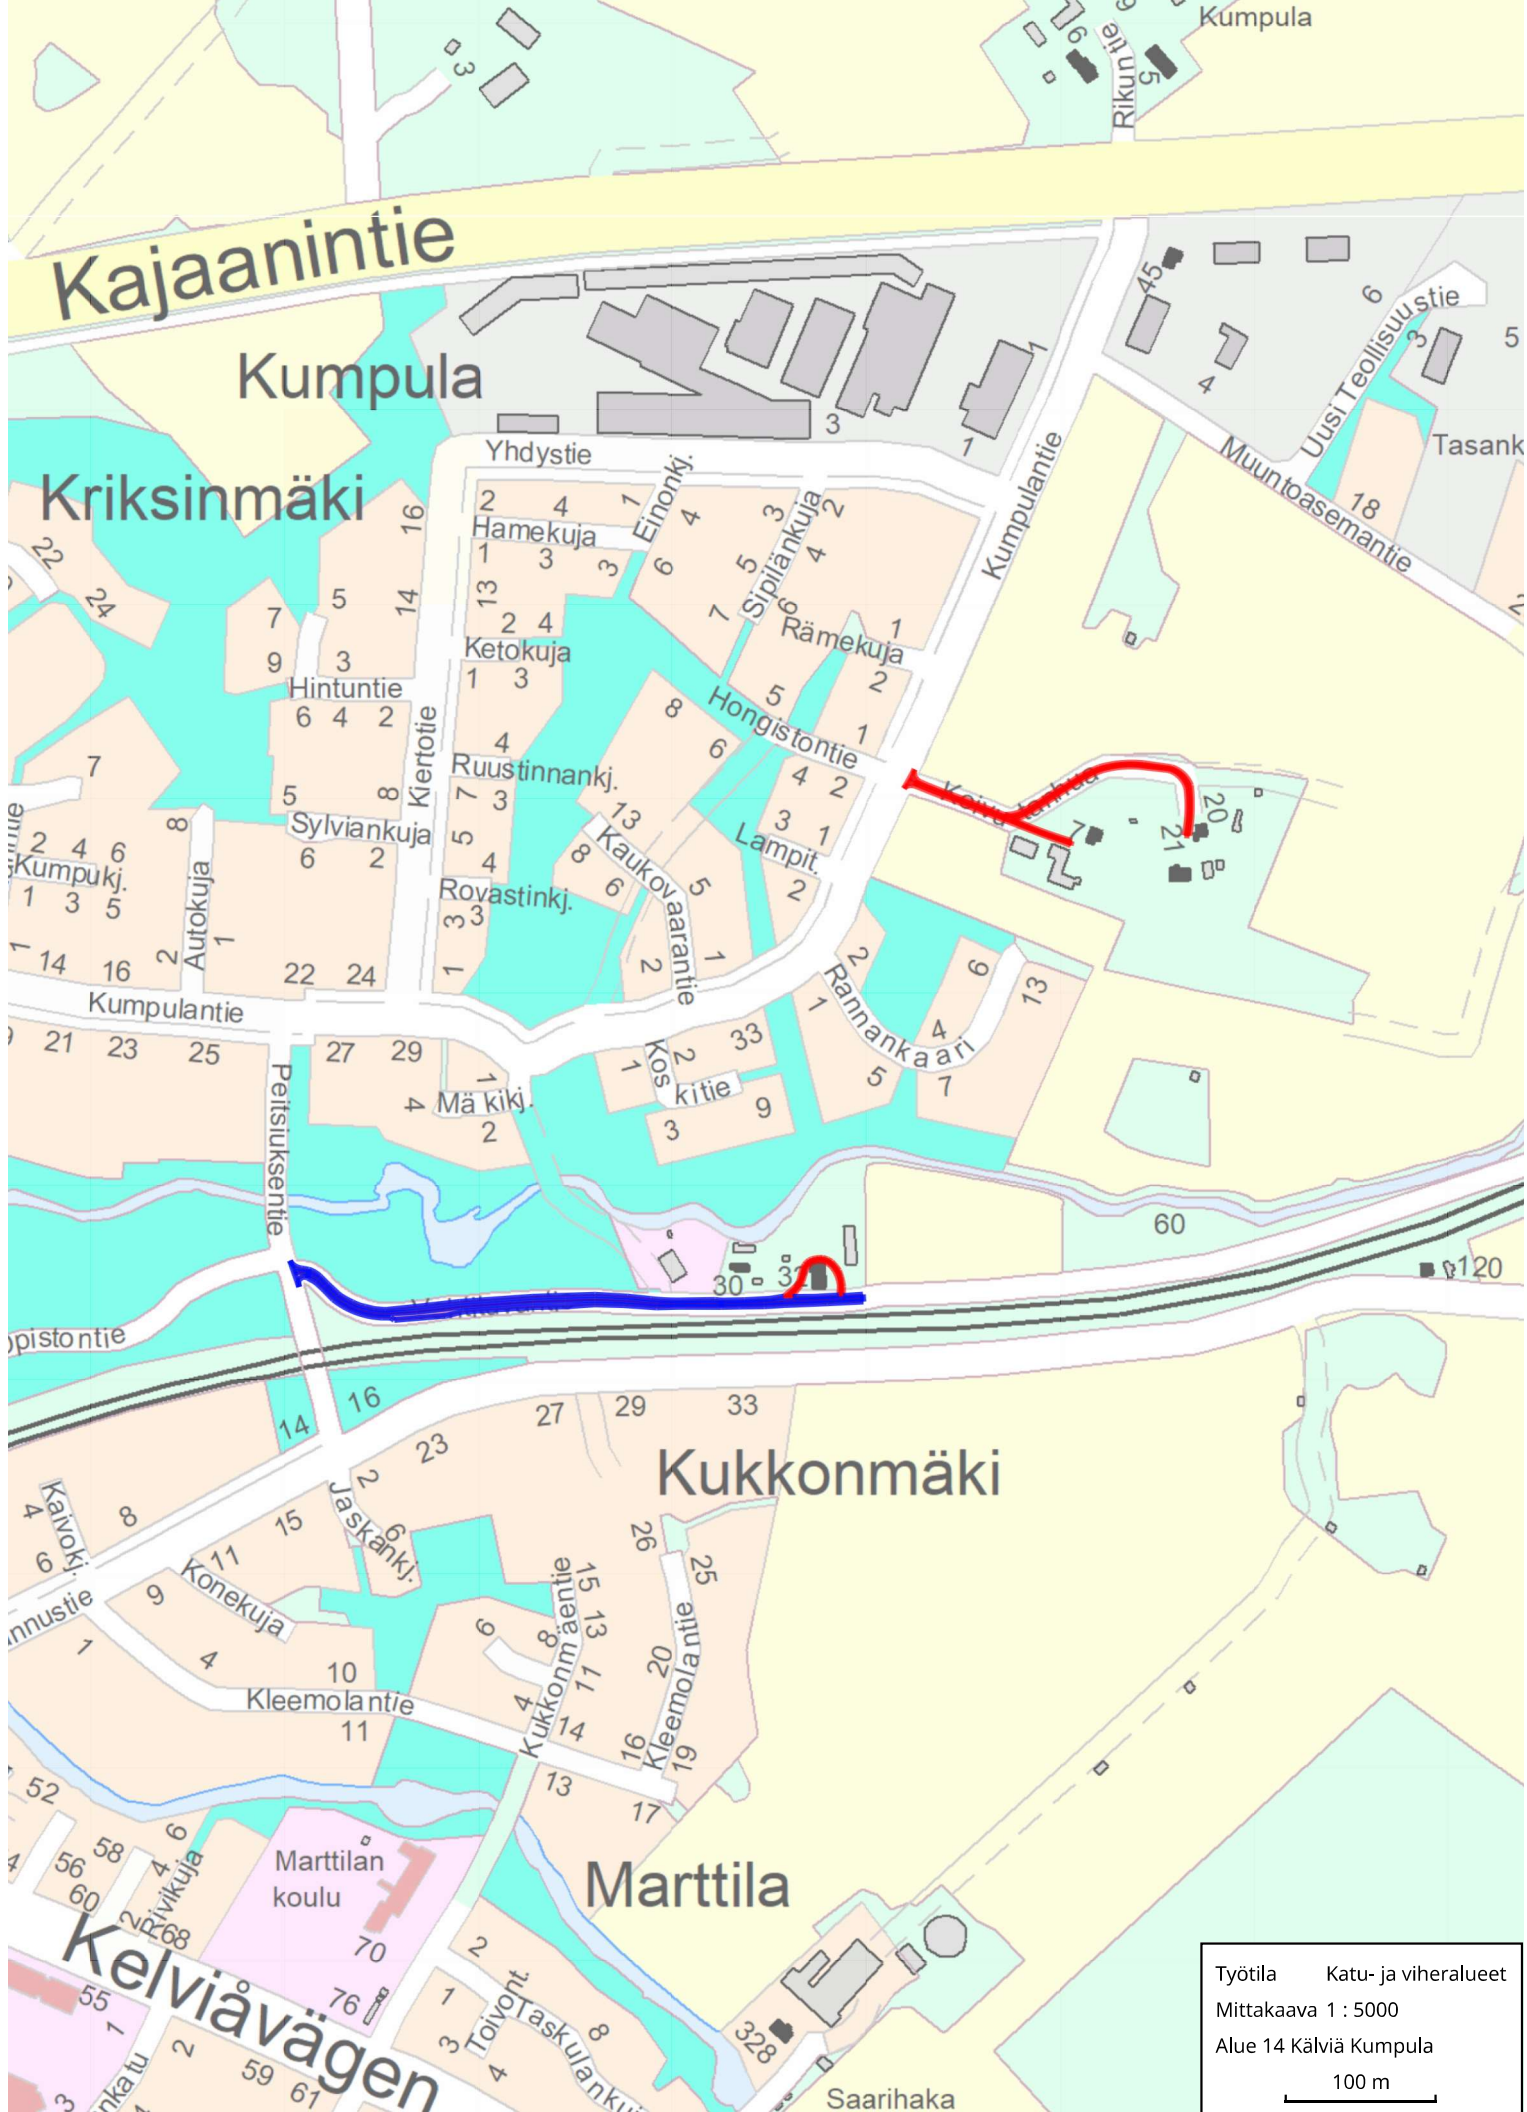

Työtila Katu- ja viheralueet
 Mittakaava 1 : 20000
 Alue 12 Kälviä rautatien merenpuoleiset
 500 m

Työtila	Katu- ja viheralueet
Mittakaava	1 : 8000
Alue 13 Kälviä rautatien maanpuoleiset	
200 m	

Työtila Katu- ja viheralueet
 Mittakaava 1 : 5000
 Alue 14 Kälviä Kumpula
 100 m

Työtila Katu- ja viheralueet
Mittakaava 1 : 20000
Alue 16 Kälviä Ruusalon pohjoinen
500 m

Työtila Katu- ja viheralueet
 Mittakaava 1 : 20000
 Alue 17 Ruusalon eteläinen
 500 m

Työtöila Katu- ja viheralueet
 Mittakaava 1 : 20000
 Alue 18 Kälvä Kleemola-Hilli
 500 m