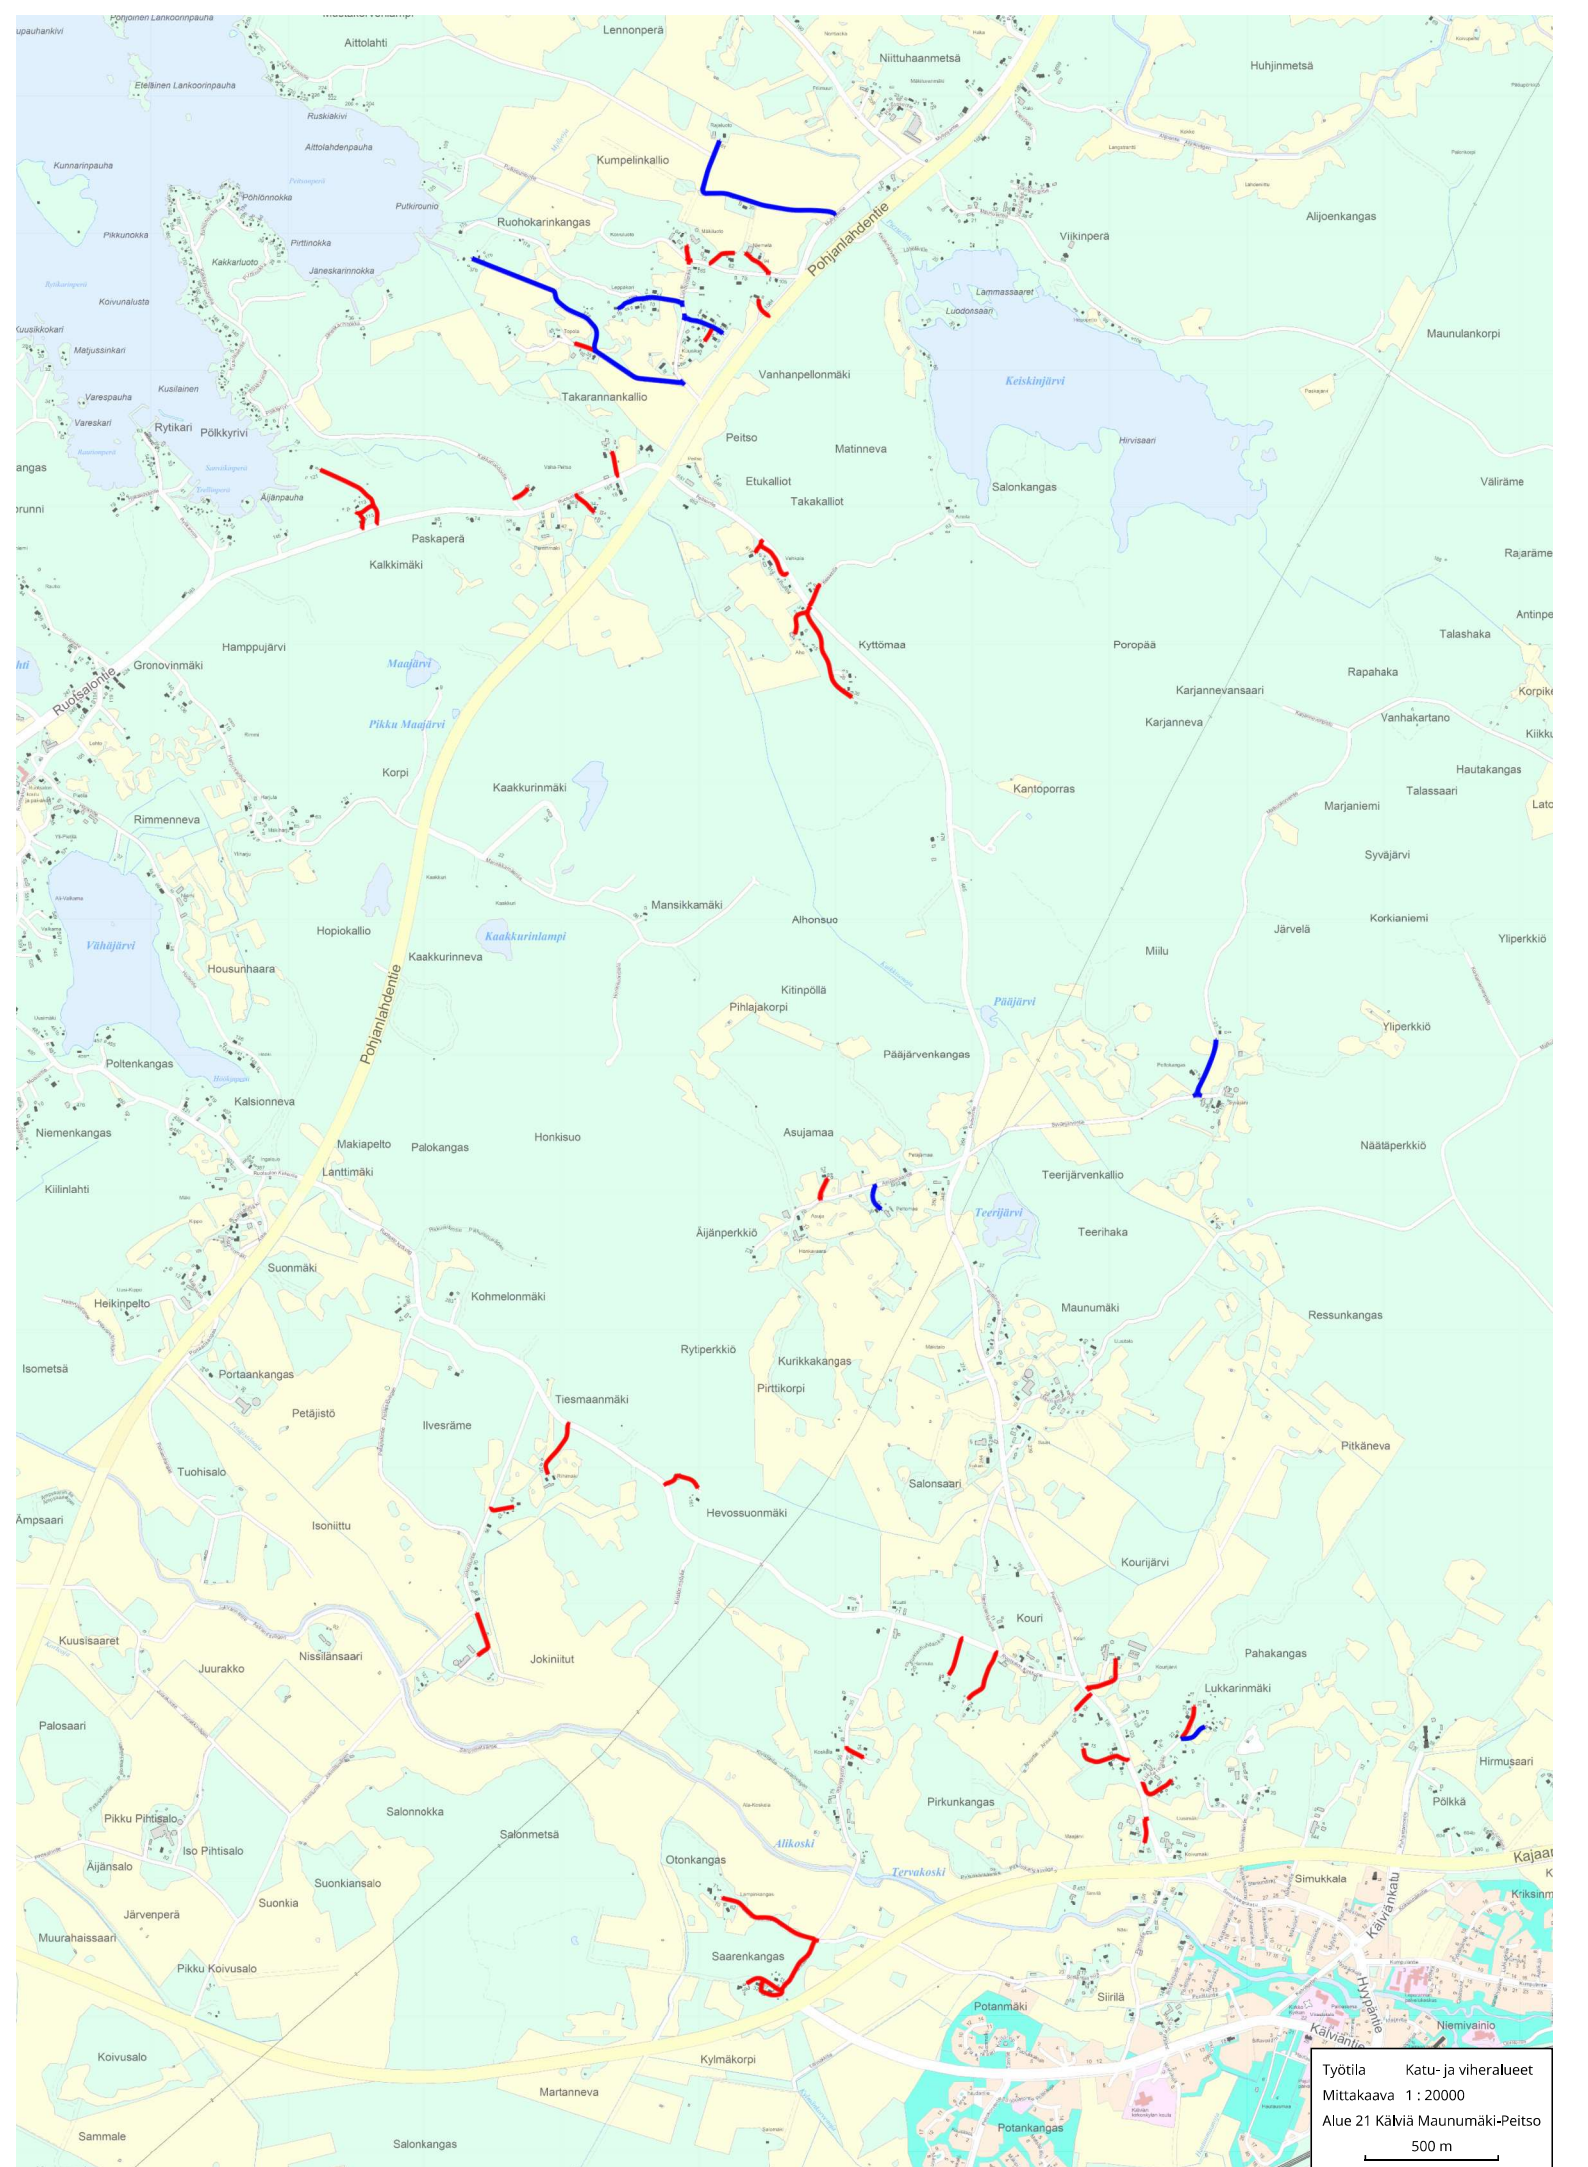

Työtila Katu- ja viheralueet
 Mittakaava 1 : 20000
 Alue 12 Kälviä rautatien merenpuoleiset
 500 m

Työtila	Katu- ja viheralueet
Mittakaava	1 : 8000
Alue 13 Kälviä rautatien maanpuoleiset	
200 m	

Työtila Katu- ja viheralueet
 Mittakaava 1 : 5000
 Alue 14 Kälviä Kumpula
 100 m

Työtila Katu- ja viheralueet
Mittakaava 1 : 20000
Alue 16 Kälviä Ruusalon pohjoinen
500 m

Työtila Katu- ja viheralueet
 Mittakaava 1 : 20000
 Alue 17 Ruusalon eteläinen
 500 m

Työtöila Katu- ja viheralueet
 Mittakaava 1 : 20000
 Alue 18 Kälvä Kleemola-Hilli
 500 m

Työtila Katu- ja viheralueet
Mittakaava 1 : 20000
Alue 19 Kälviä Marinkaisneva-Vuolle
500 m

Työtila Katu- ja viheralueet
 Mittakaava 1 : 20000
 Alue 21 Käviä Maunumäki-Peitso
 500 m