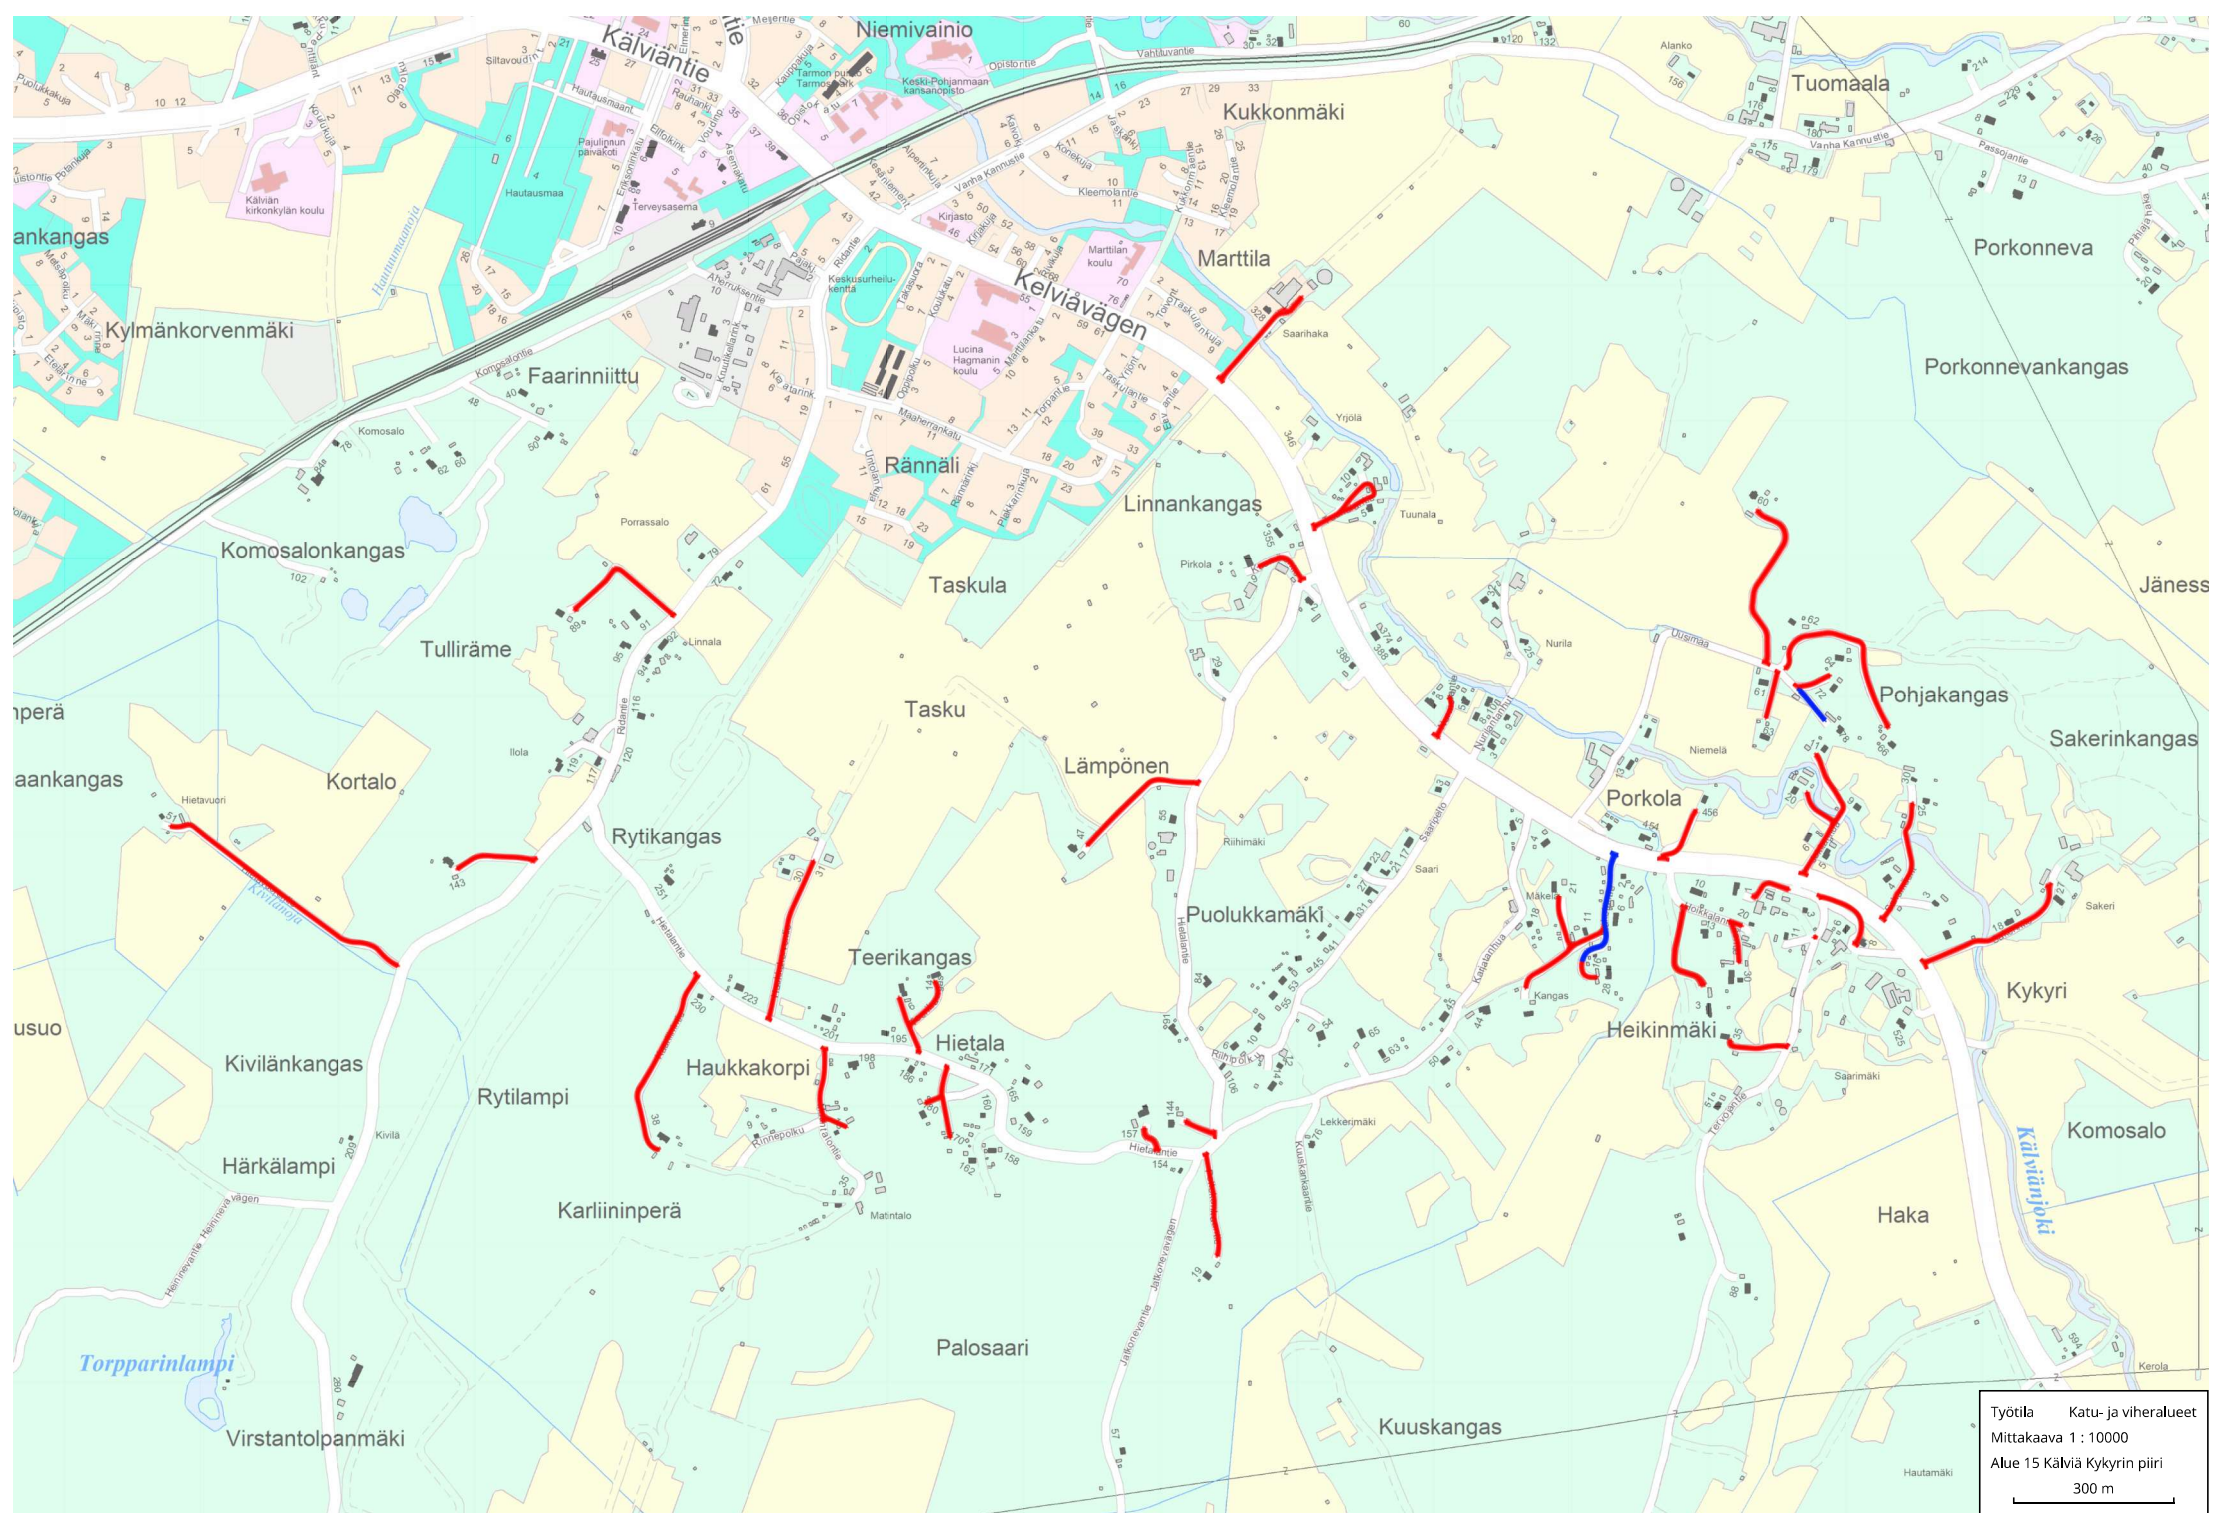

Työtila Katu- ja viheralueet
 Mittakaava 1 : 20000
 Alue 12 Kälviä rautatien merenpuoleiset
 500 m

Työtila	Katu- ja viheralueet
Mittakaava	1 : 8000
Alue 13 Kälviä rautatien maanpuoleiset	
200 m	

Työtila Katu- ja viheralueet
 Mittakaava 1 : 5000
 Alue 14 Kälviä Kumpula
 100 m

Työtila Katu- ja viheralueet
Mittakaava 1 : 20000
Alue 16 Kälviä Ruusalon pohjoinen
500 m

Työtila Katu- ja viheralueet
 Mittakaava 1 : 20000
 Alue 17 Ruusalon eteläinen
 500 m

Työtöila Katu- ja viheralueet
 Mittakaava 1 : 20000
 Alue 18 Kälvä Kleemola-Hilli
 500 m

Työtila Katu- ja viheralueet
Mittakaava 1 : 20000
Alue 19 Kälviä Marinkaisneva-Vuolle
500 m

Työtila Katu- ja viheralueet
 Mittakaava 1 : 20000
 Alue 21 Käviä Maunumäki-Peitso
 500 m