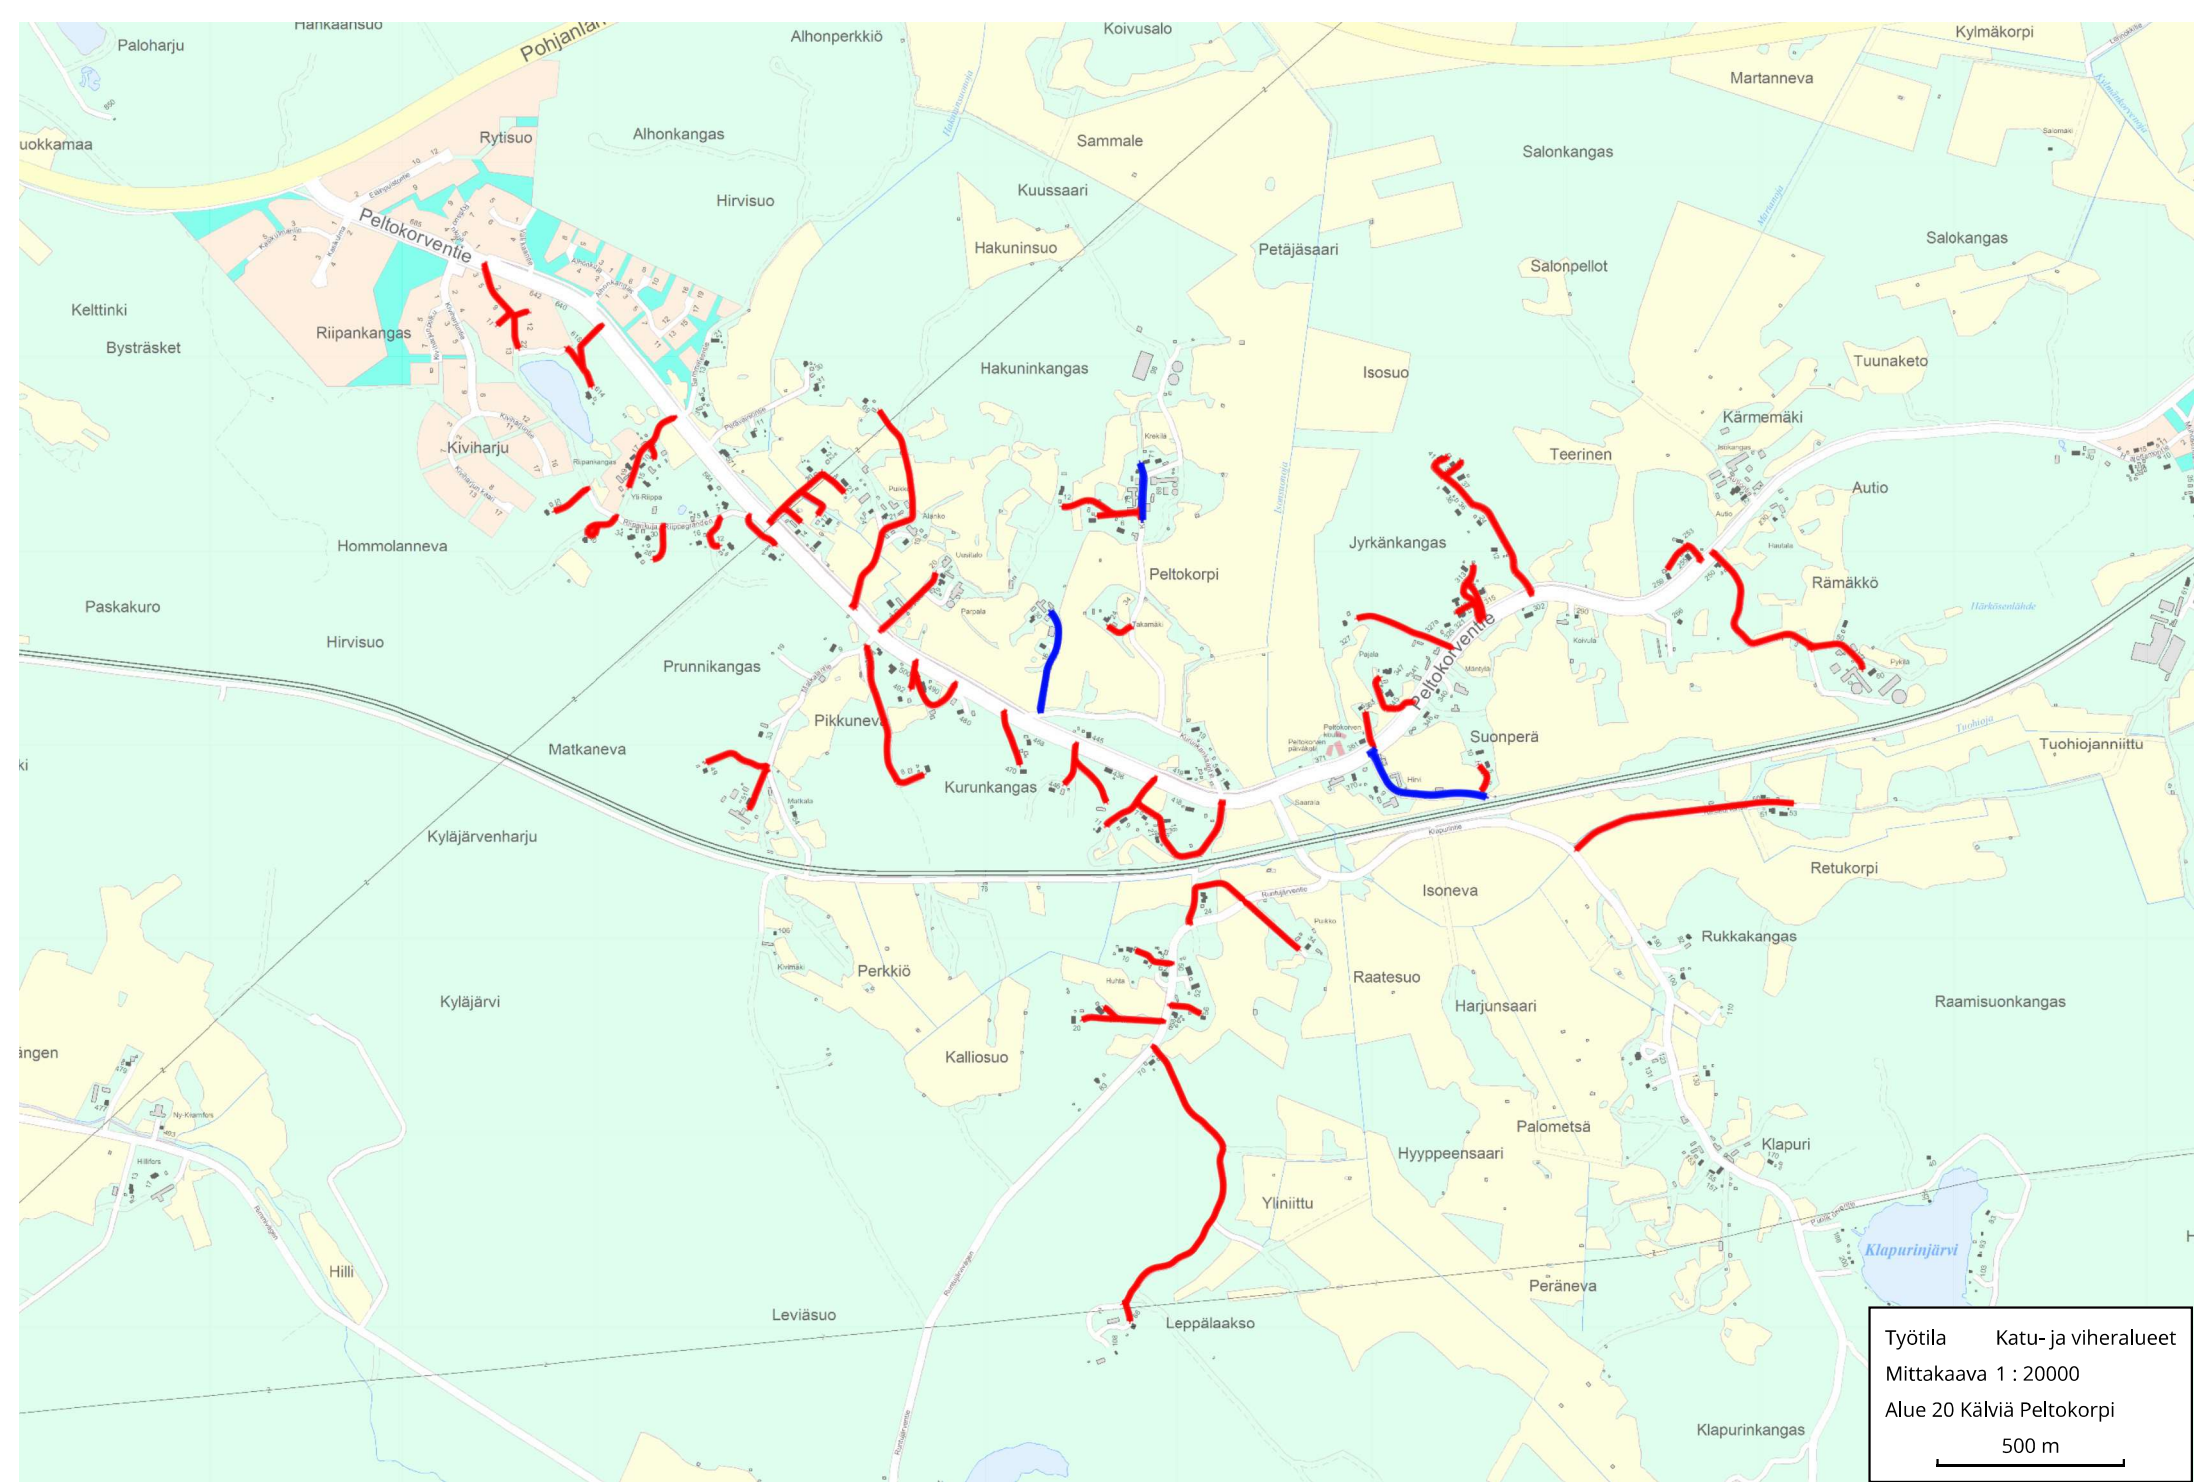

Työtila Katu- ja viheralueet
 Mittakaava 1 : 20000
 Alue 12 Kälviä rautatien merenpuoleiset
 500 m

Työtila	Katu- ja viheralueet
Mittakaava	1 : 8000
Alue 13 Kälviä rautatien maanpuoleiset	
200 m	

Työtila Katu- ja viheralueet
 Mittakaava 1 : 5000
 Alue 14 Kälviä Kumpula
 100 m

Työtila Katu- ja viheralueet
Mittakaava 1 : 20000
Alue 16 Kälviä Ruusalon pohjoinen
500 m

Työtila Katu- ja viheralueet
 Mittakaava 1 : 20000
 Alue 17 Ruusalon eteläinen
 500 m

Työtöila Katu- ja viheralueet
 Mittakaava 1 : 20000
 Alue 18 Kälvä Kleemola-Hilli
 500 m

Työtila Katu- ja viheralueet
Mittakaava 1 : 20000
Alue 19 Kälviä Marinkaisneva-Vuolle
500 m

Työtila Katu- ja viheralueet
 Mittakaava 1 : 20000
 Alue 21 Käviä Maunumäki-Peitso
 500 m