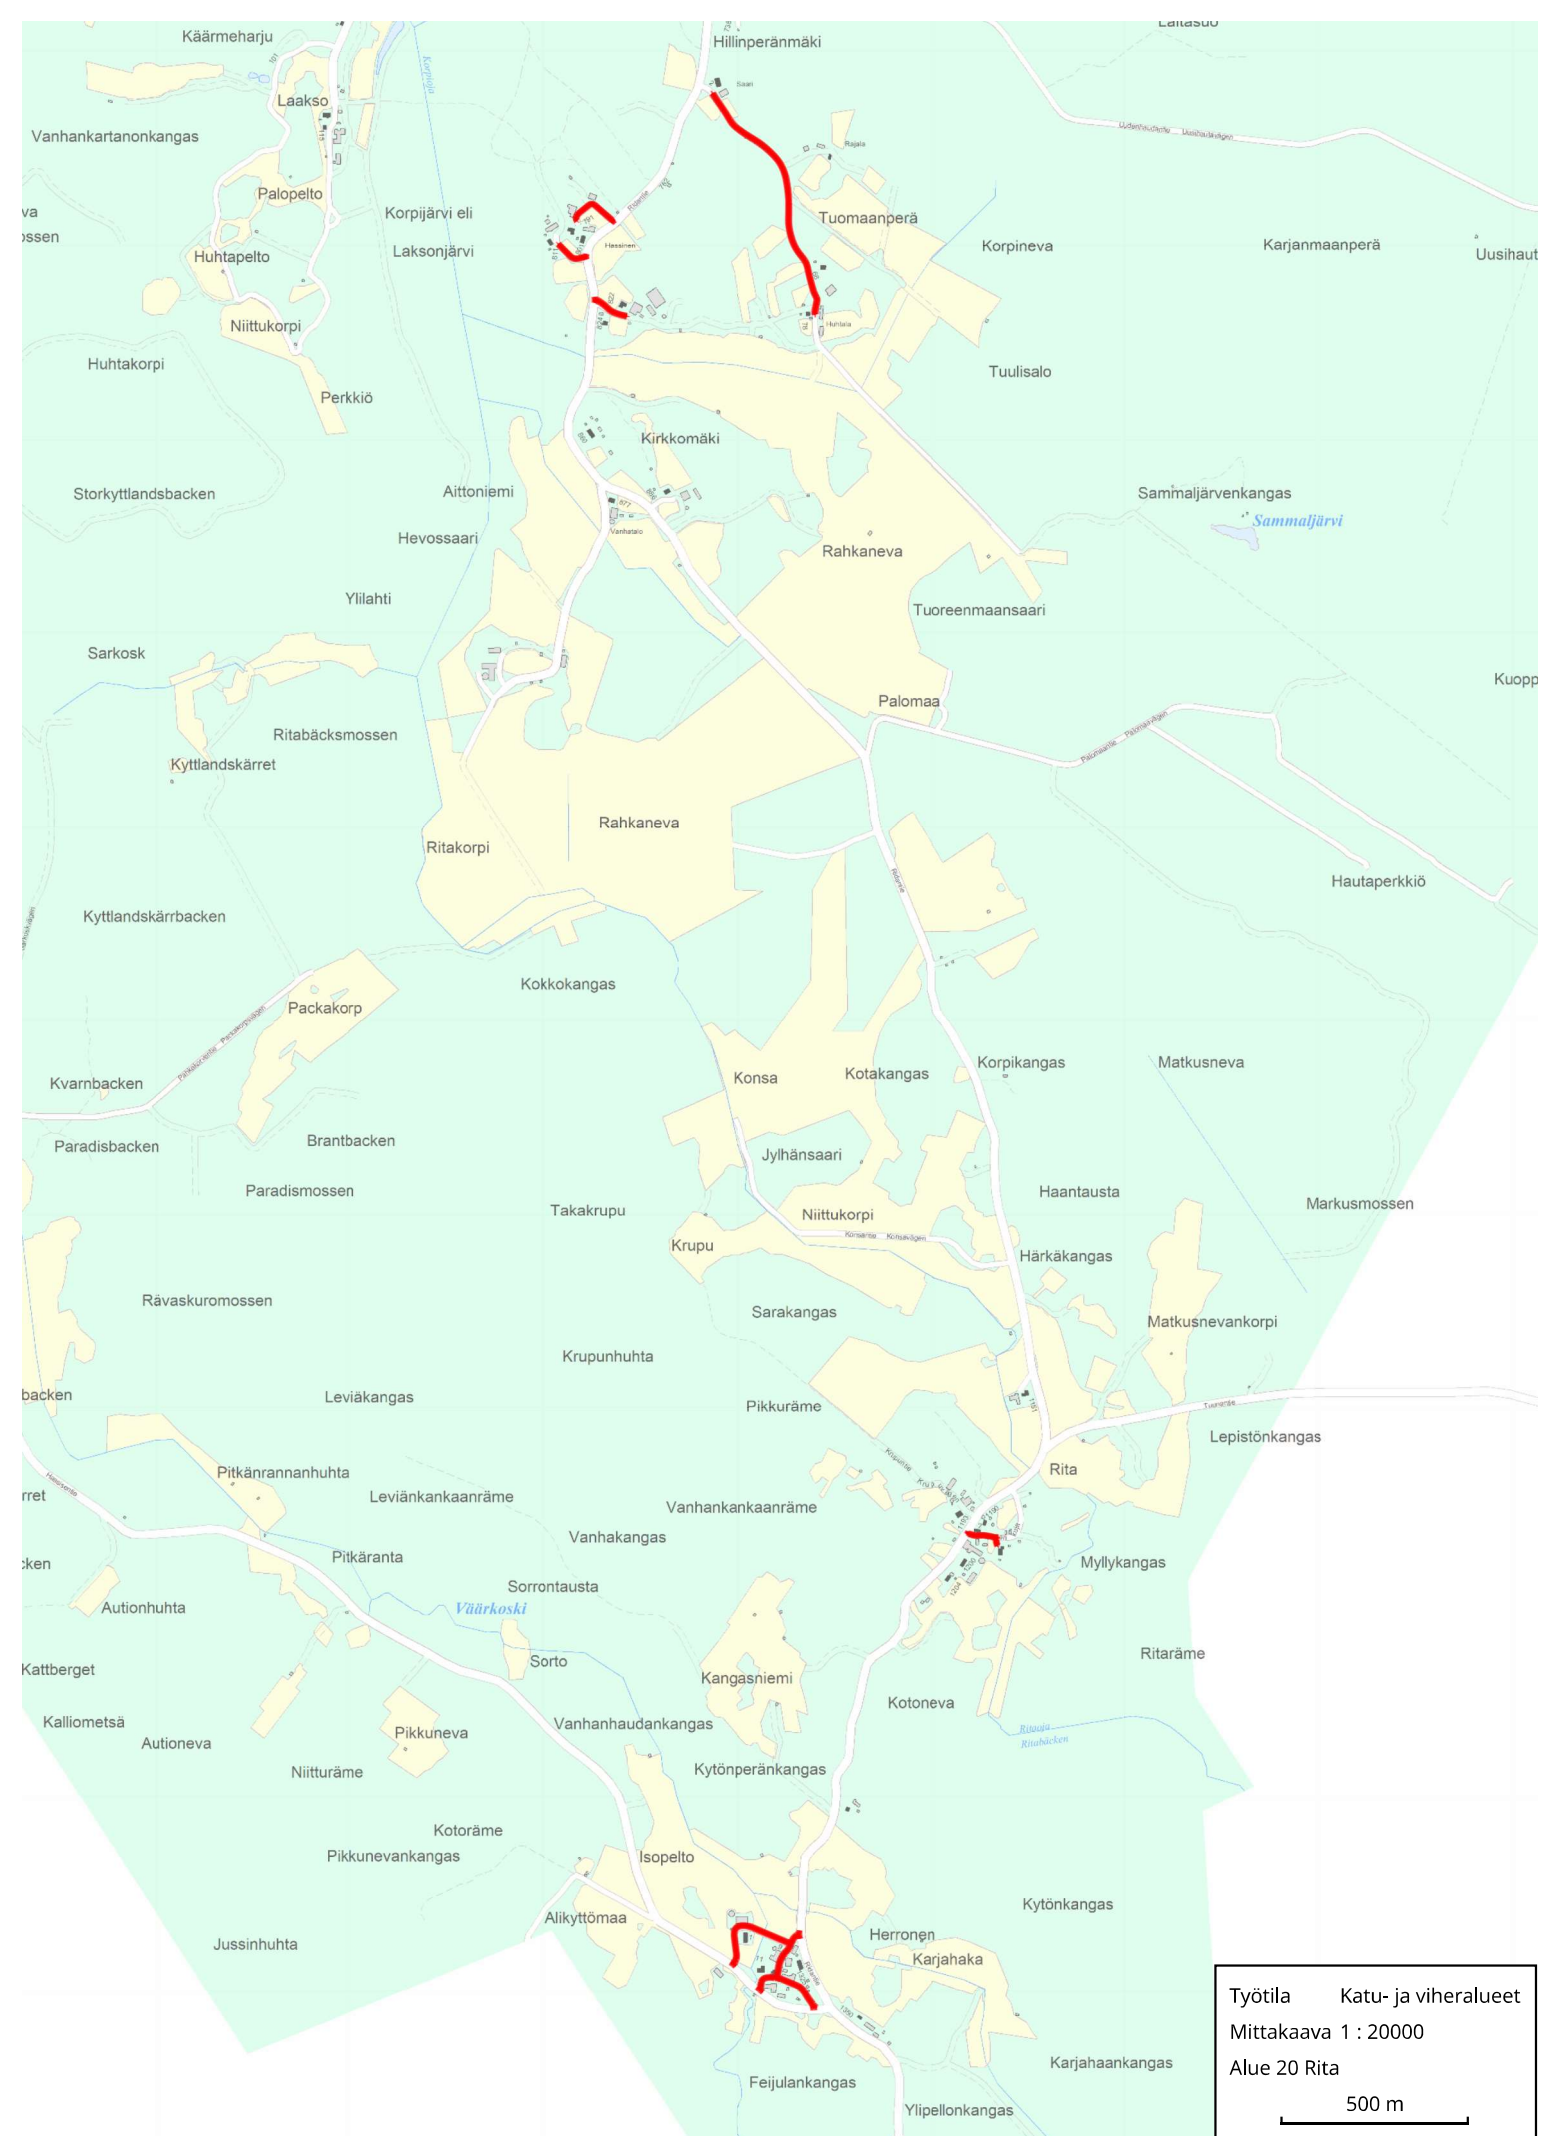

Työtila Katu- ja viheralueet
 Mittakaava 1 : 20000
 Alue 12 Kälviä rautatien merenpuoleiset
 500 m

Työtila	Katu- ja viheralueet
Mittakaava	1 : 8000
Alue 13 Kälviä rautatien maanpuoleiset	
200 m	

Työtila Katu- ja viheralueet
 Mittakaava 1 : 5000
 Alue 14 Kälviä Kumpula
 100 m

Työtila Katu- ja viheralueet
Mittakaava 1 : 20000
Alue 16 Kälviä Ruusalon pohjoinen
500 m

Työtila Katu- ja viheralueet
 Mittakaava 1 : 20000
 Alue 17 Ruusalon eteläinen
 500 m

Työtöila Katu- ja viheralueet
 Mittakaava 1 : 20000
 Alue 18 Kälvä Kleemola-Hilli
 500 m

Työtila Katu- ja viheralueet
Mittakaava 1 : 20000
Alue 19 Kälviä Marinkaisneva-Vuolle
500 m

Työtila Katu- ja viheralueet
 Mittakaava 1 : 20000
 Alue 21 Käviä Maunumäki-Peitso
 500 m