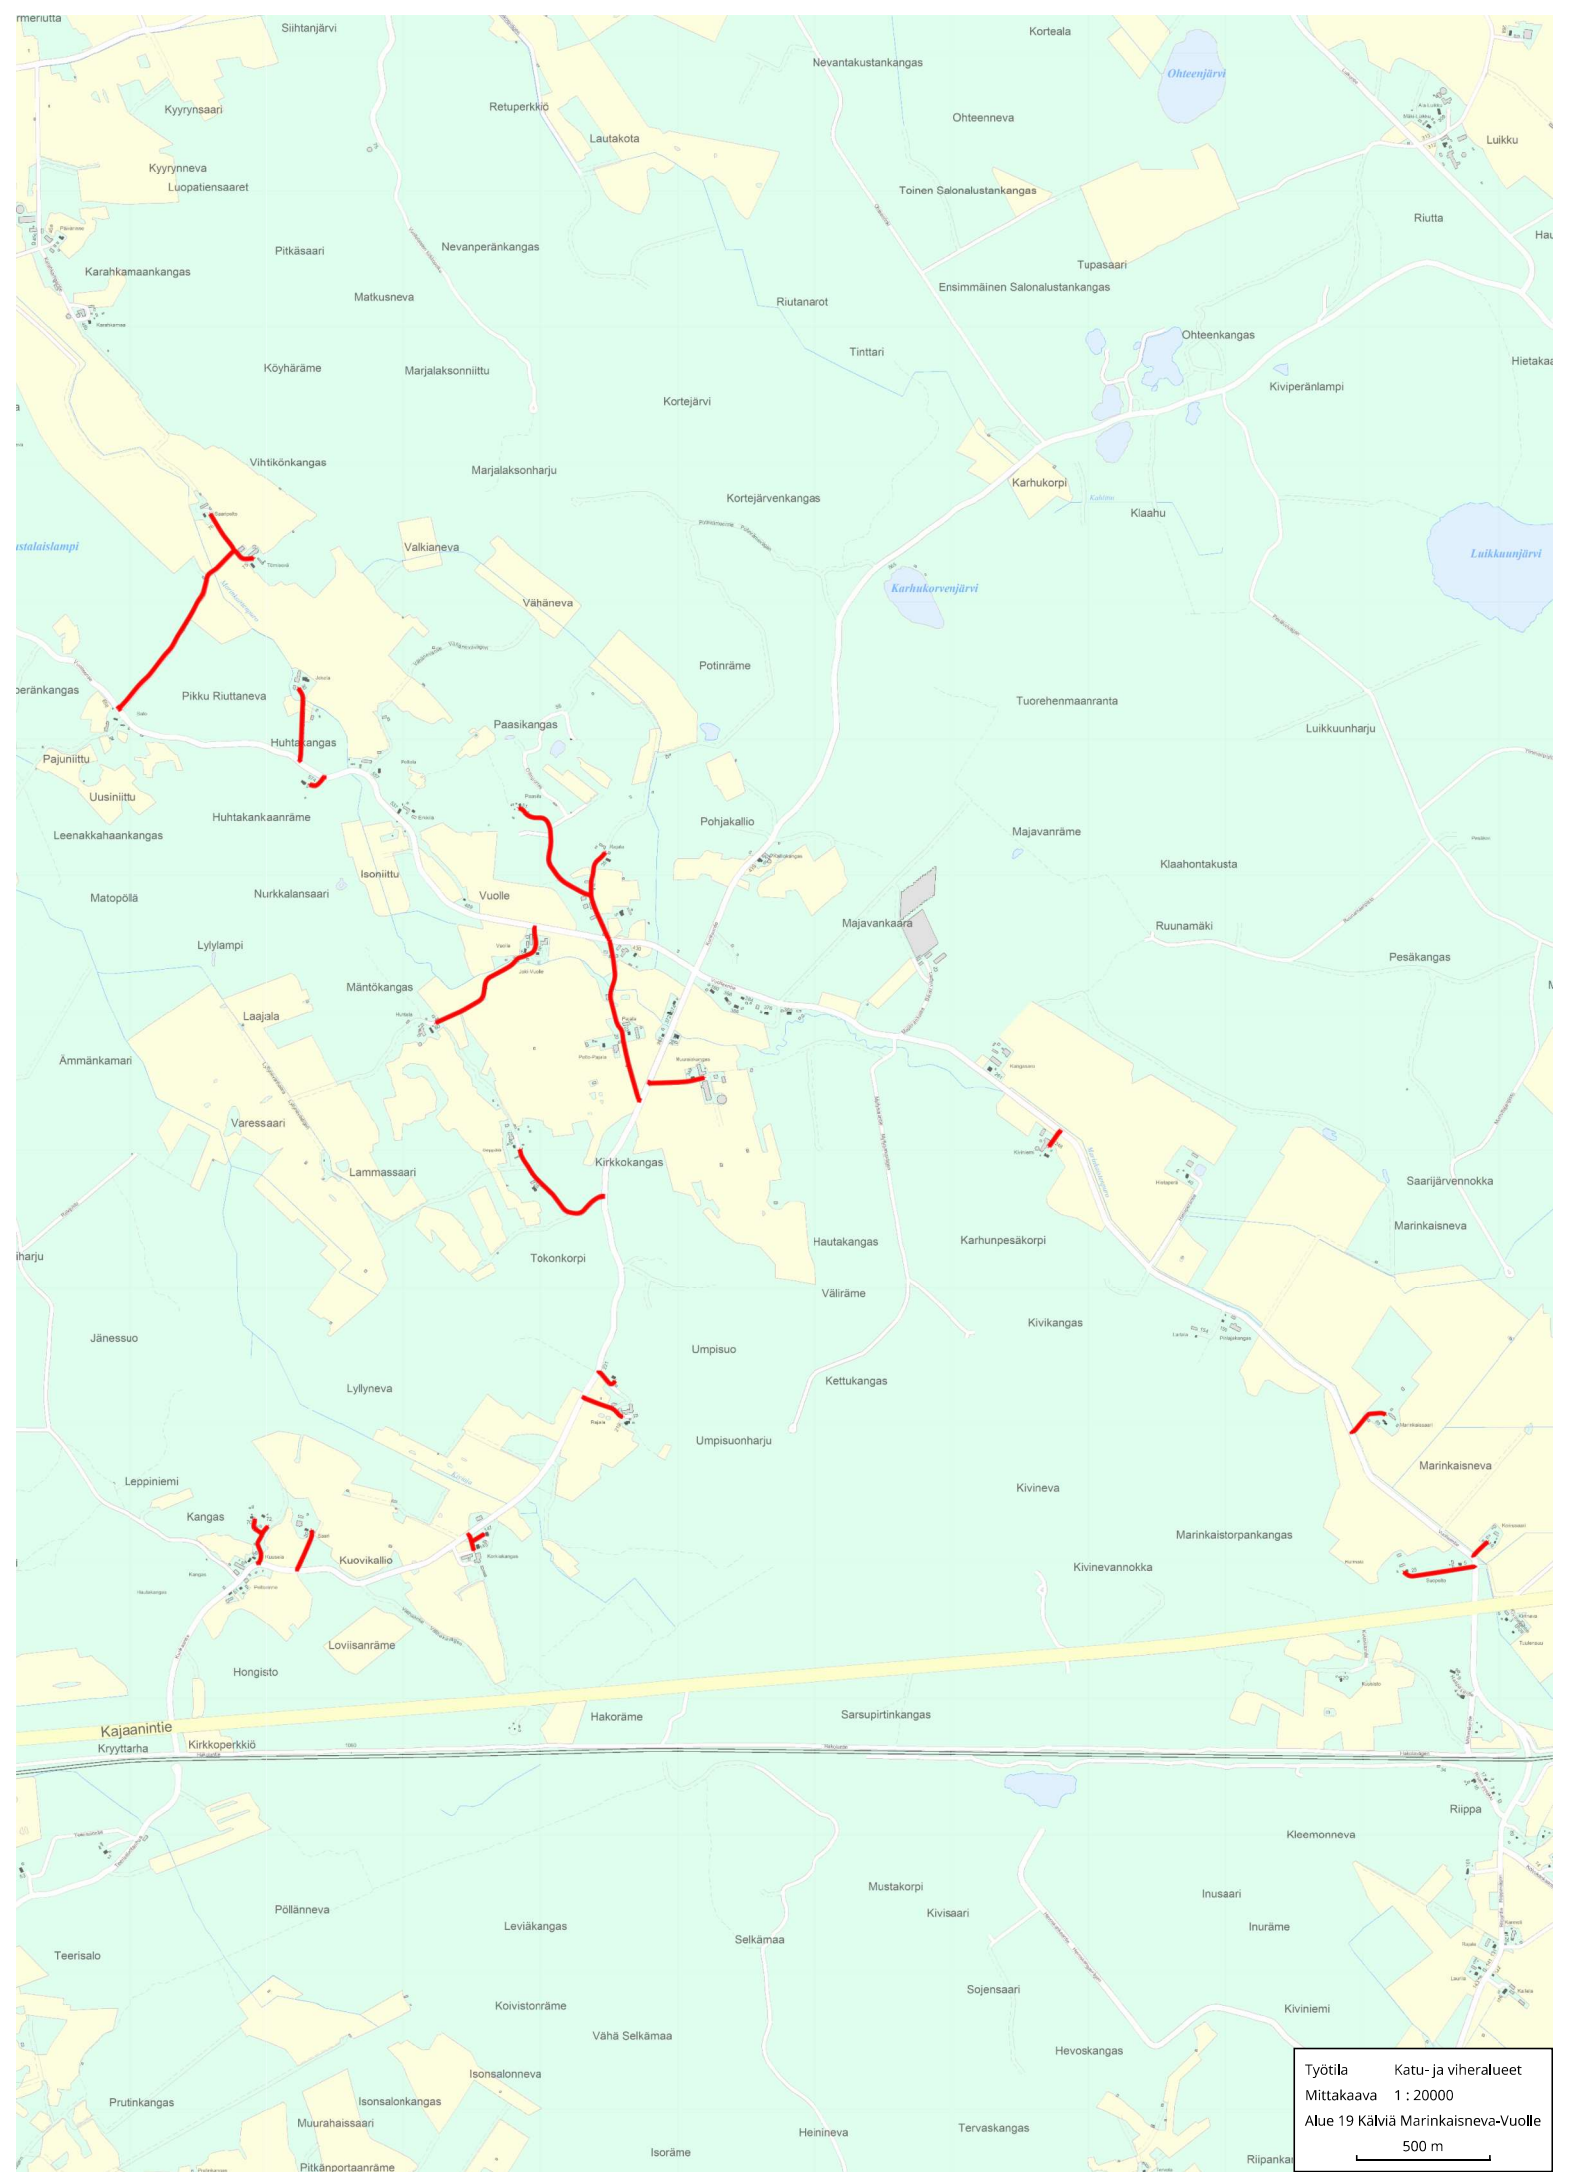

Työtila Katu- ja viheralueet
 Mittakaava 1 : 20000
 Alue 12 Kälviä rautatien merenpuoleiset
 500 m

Työtila	Katu- ja viheralueet
Mittakaava	1 : 8000
Alue 13 Kälviä rautatien maanpuoleiset	
200 m	

Työtila Katu- ja viheralueet
 Mittakaava 1 : 5000
 Alue 14 Kälviä Kumpula
 100 m

Työtila Katu- ja viheralueet
Mittakaava 1 : 20000
Alue 16 Kälviä Ruusalon pohjoinen
500 m

Työtila Katu- ja viheralueet
 Mittakaava 1 : 20000
 Alue 17 Ruusalon eteläinen
 500 m

Työtöila Katu- ja viheralueet
 Mittakaava 1 : 20000
 Alue 18 Kälvä Kleemola-Hilli
 500 m

Työtila Katu- ja viheralueet
Mittakaava 1 : 20000
Alue 19 Kälviä Marinkaisneva-Vuolle
500 m

Työtila Katu- ja viheralueet
 Mittakaava 1 : 20000
 Alue 21 Käviä Maunumäki-Peitso
 500 m