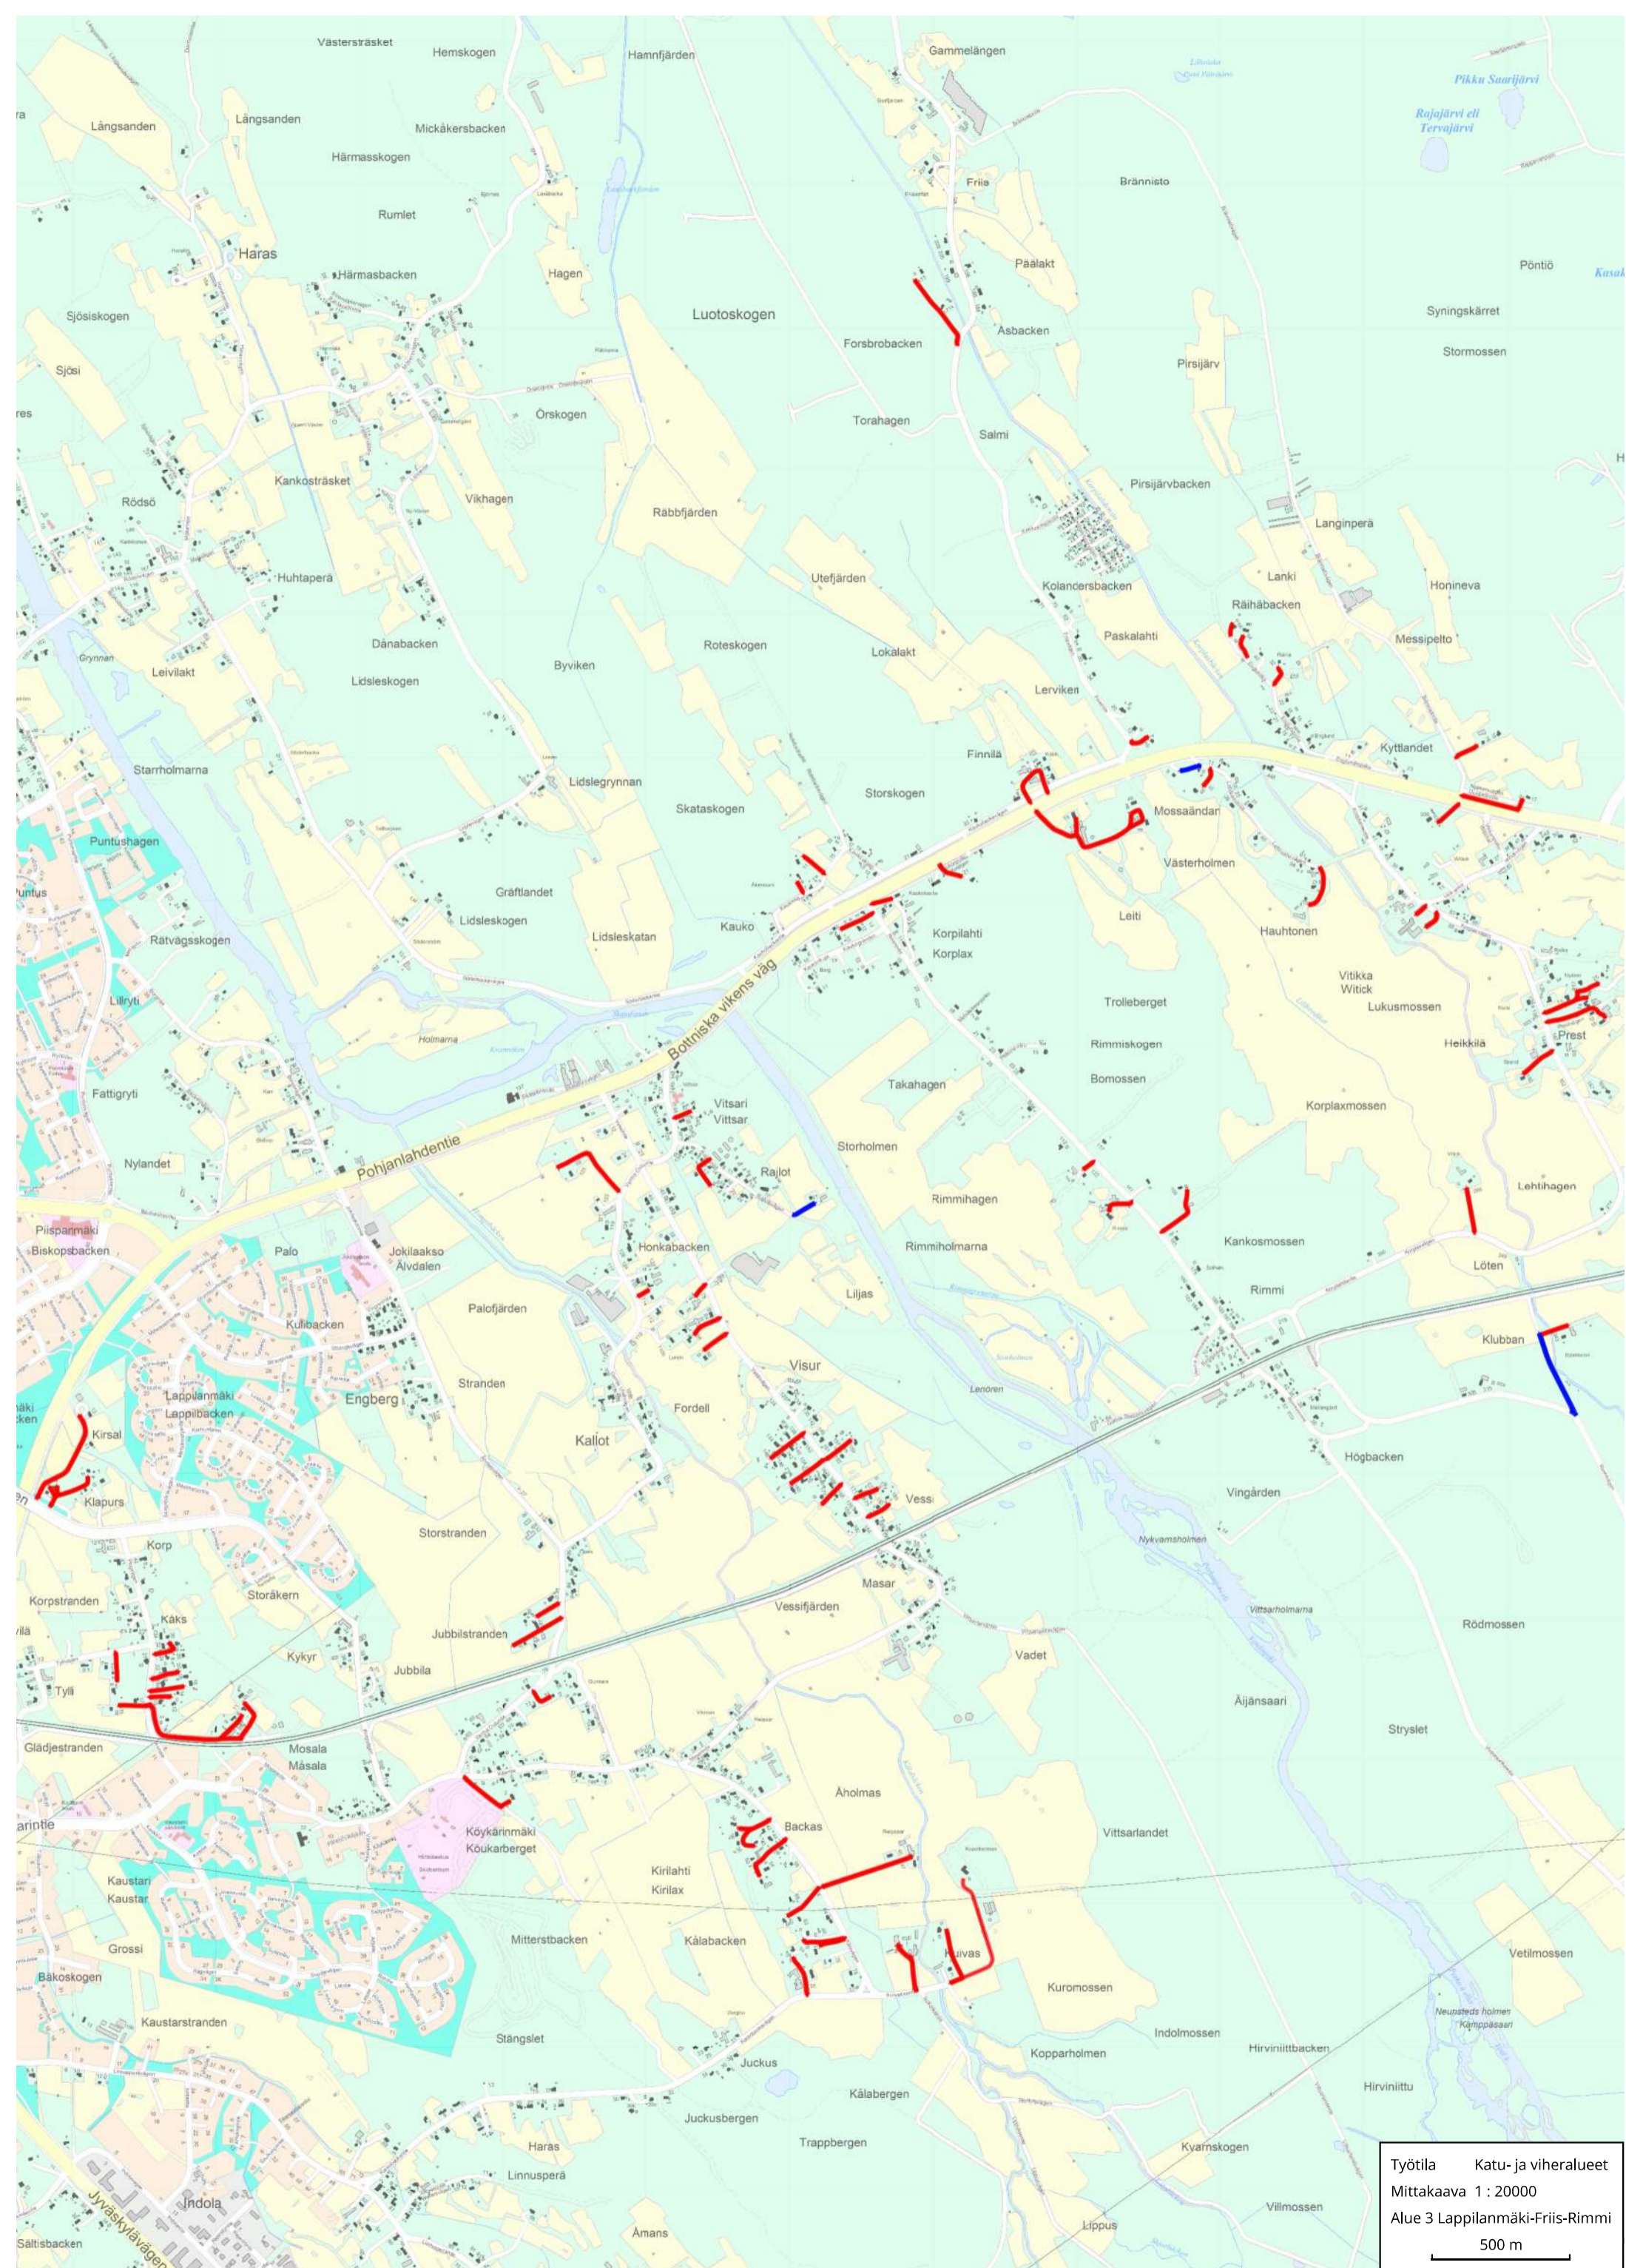

Työtila    Katu- ja viheralueet  
 Mittakaava 1 : 20000  
 Alue 1 Sokoja eteläinen  
 500 m

Työtila    Katu- ja viheralueet  
Mittakaava 1 : 20000  
Alue 1 Sokoja pohjoinen  
500 m

Työtila    Katu- ja viheralueet  
 Mittakaava 1 : 20000  
 Alue 2 Öja  
 500 m

Skarpstrand

477

479

Ny-Kvarnfors

493

Hillifors

13

17

Vitickberget

Storrånsberget

Minnskiftet

Sänkmossen

Hervashagen

Hirvineva  
Hirvismossen

Bredvikskogen

Råbäcksskogen