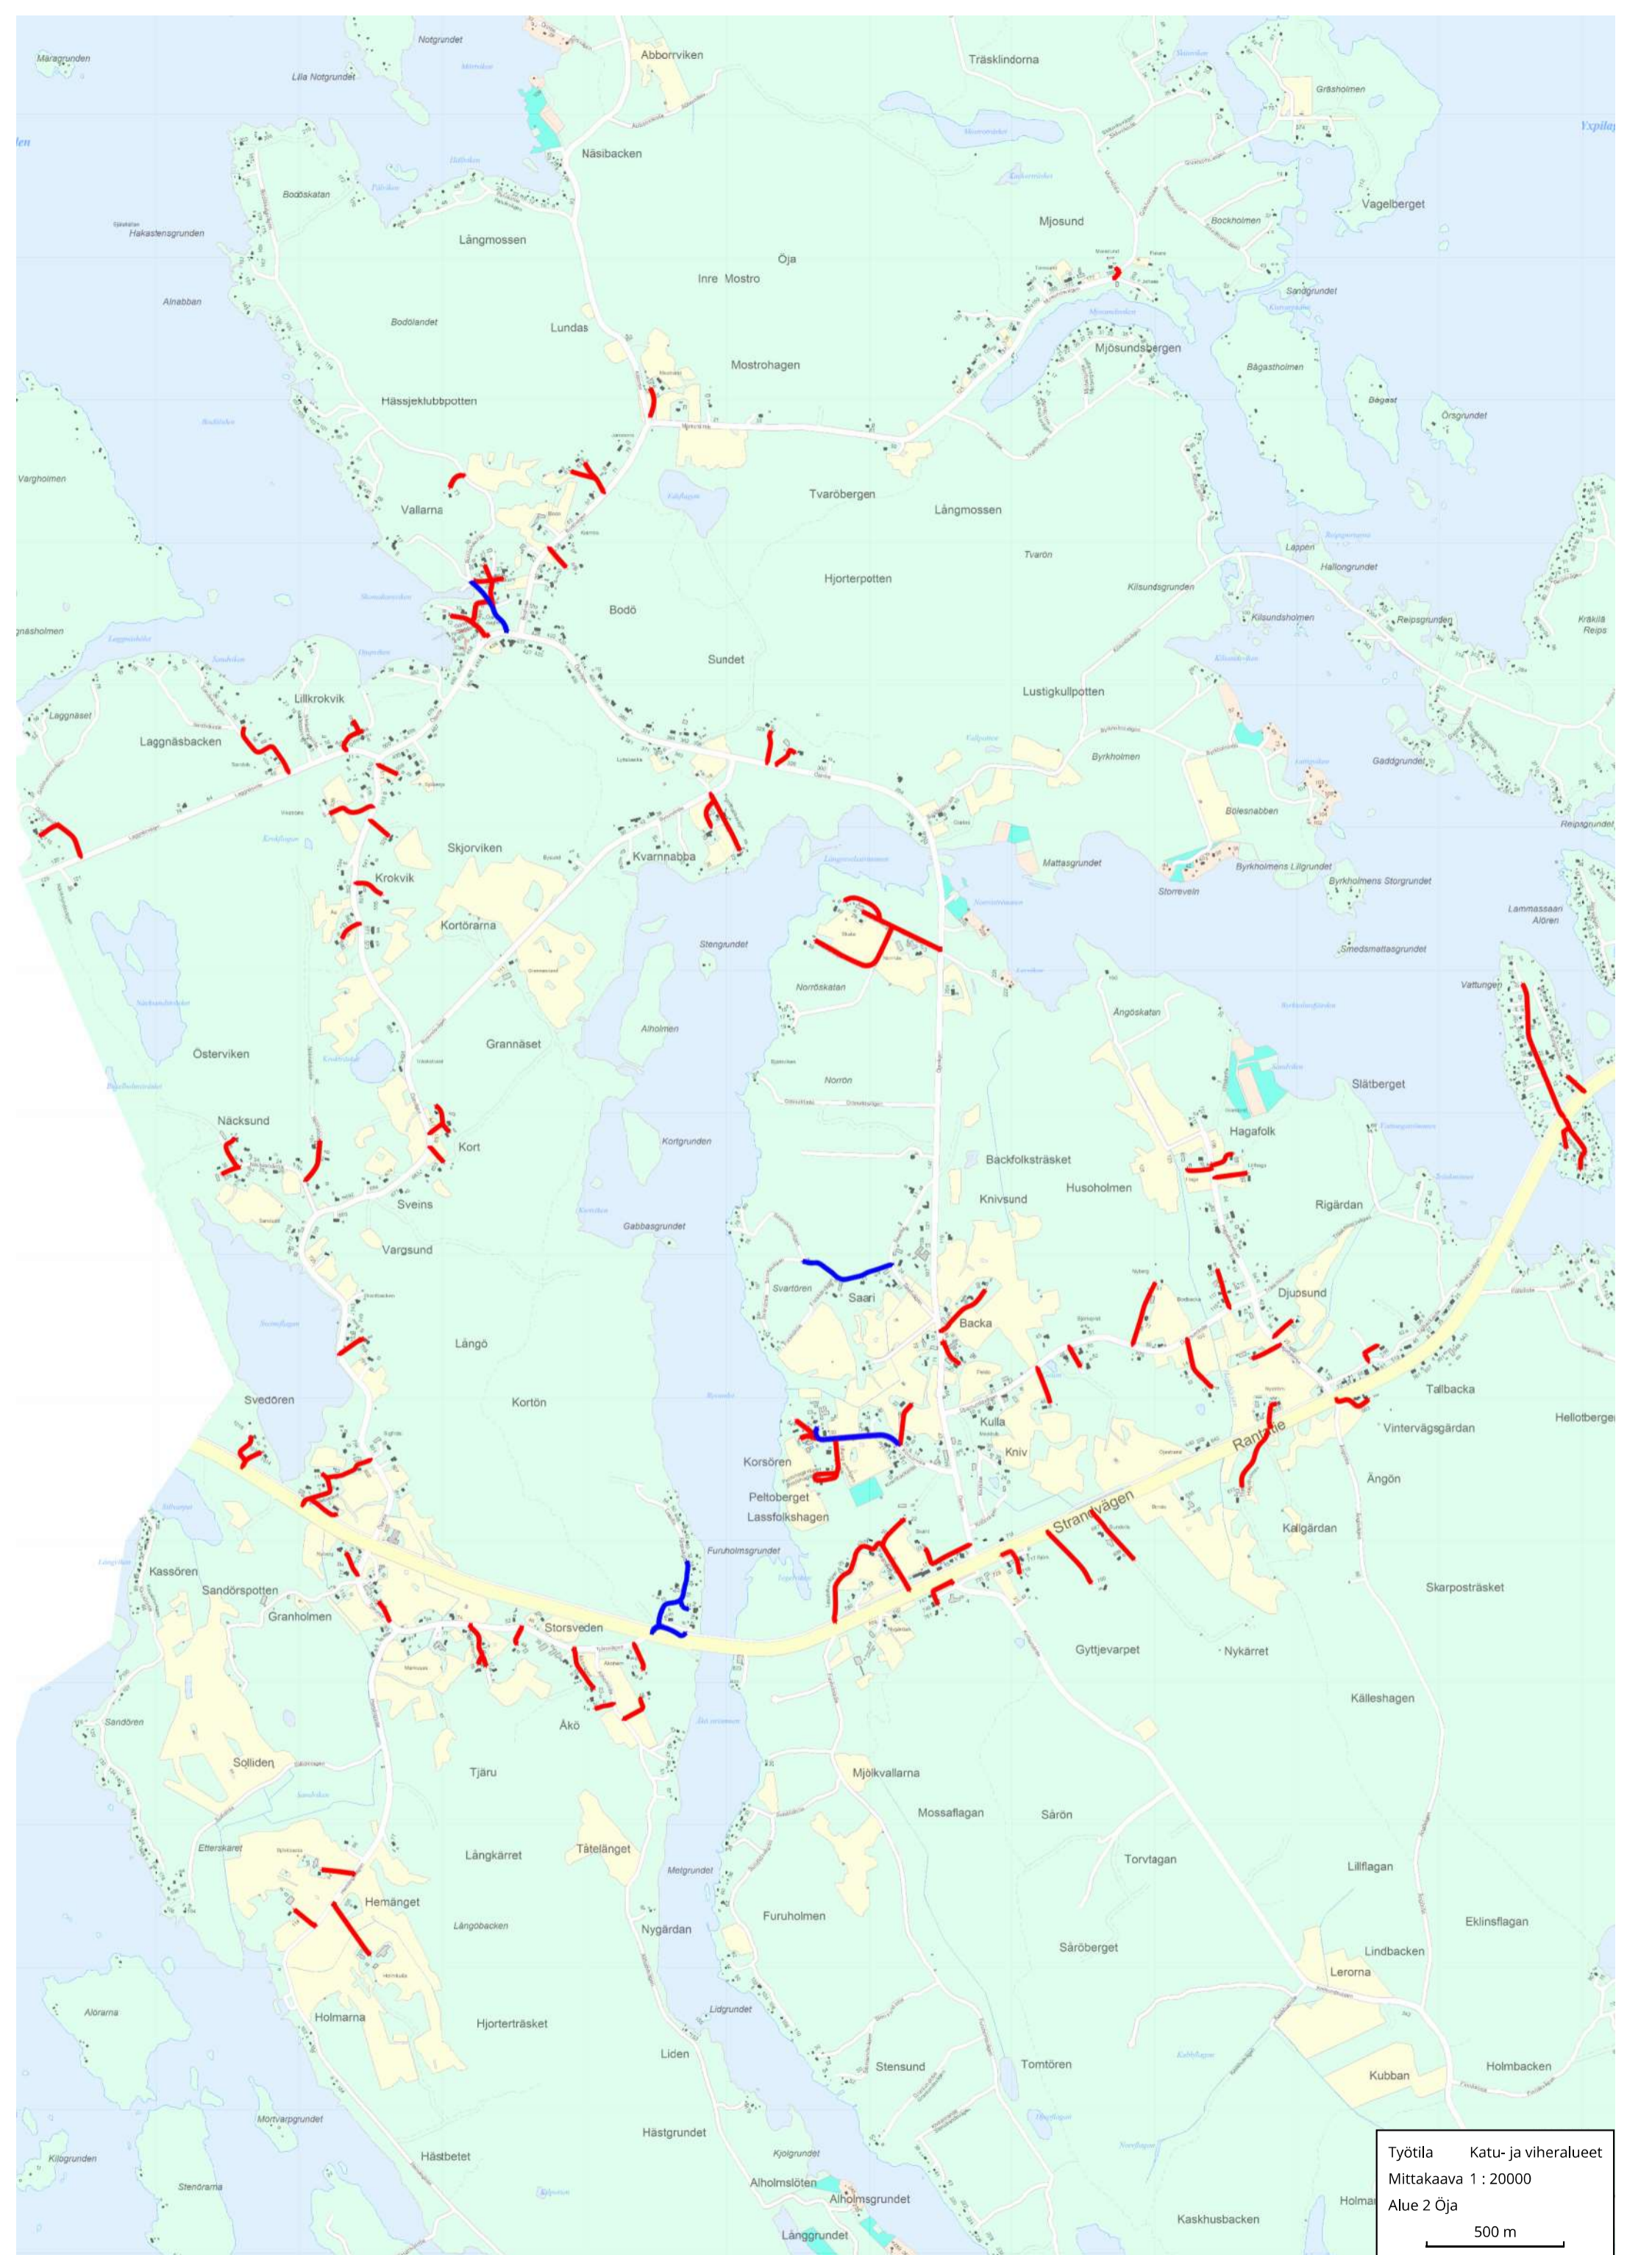

Työtila    Katu- ja viheralueet  
 Mittakaava 1 : 20000  
 Alue 1 Sokoja eteläinen  
 500 m

Työtila    Katu- ja viheralueet  
Mittakaava 1 : 20000  
Alue 1 Sokoja pohjoinen  
500 m

Työtila    Katu- ja viheralueet  
 Mittakaava 1 : 20000  
 Alue 2 Öja  
 500 m

Skarpstrand

477

479

Ny-Kvarnfors

493

Hillifors

13

17

Rimmvägen

Työtila

Katu- ja viheralueet

Mittakaava 1 : 8000

Alue 3 Lappilanmäki-Friis-Rimmi lisätie

200 m

Työtila    Katu- ja viheralueet  
 Mittakaava 1 : 20000  
 Alue 4 Isokylä-Indola-Kvikant  
 500 m

Työtila Katu- ja viheralueet  
Mittakaava 1 : 10000  
Alue 5 Lappilänmäki-Rödso  
300 m

Vitickberget

Storrånsberget

Minnskiftet

Sänkmossen

Hervashagen

Hirvineva  
Hirvismossen

Bredvikskogen

Råbäcksskogen