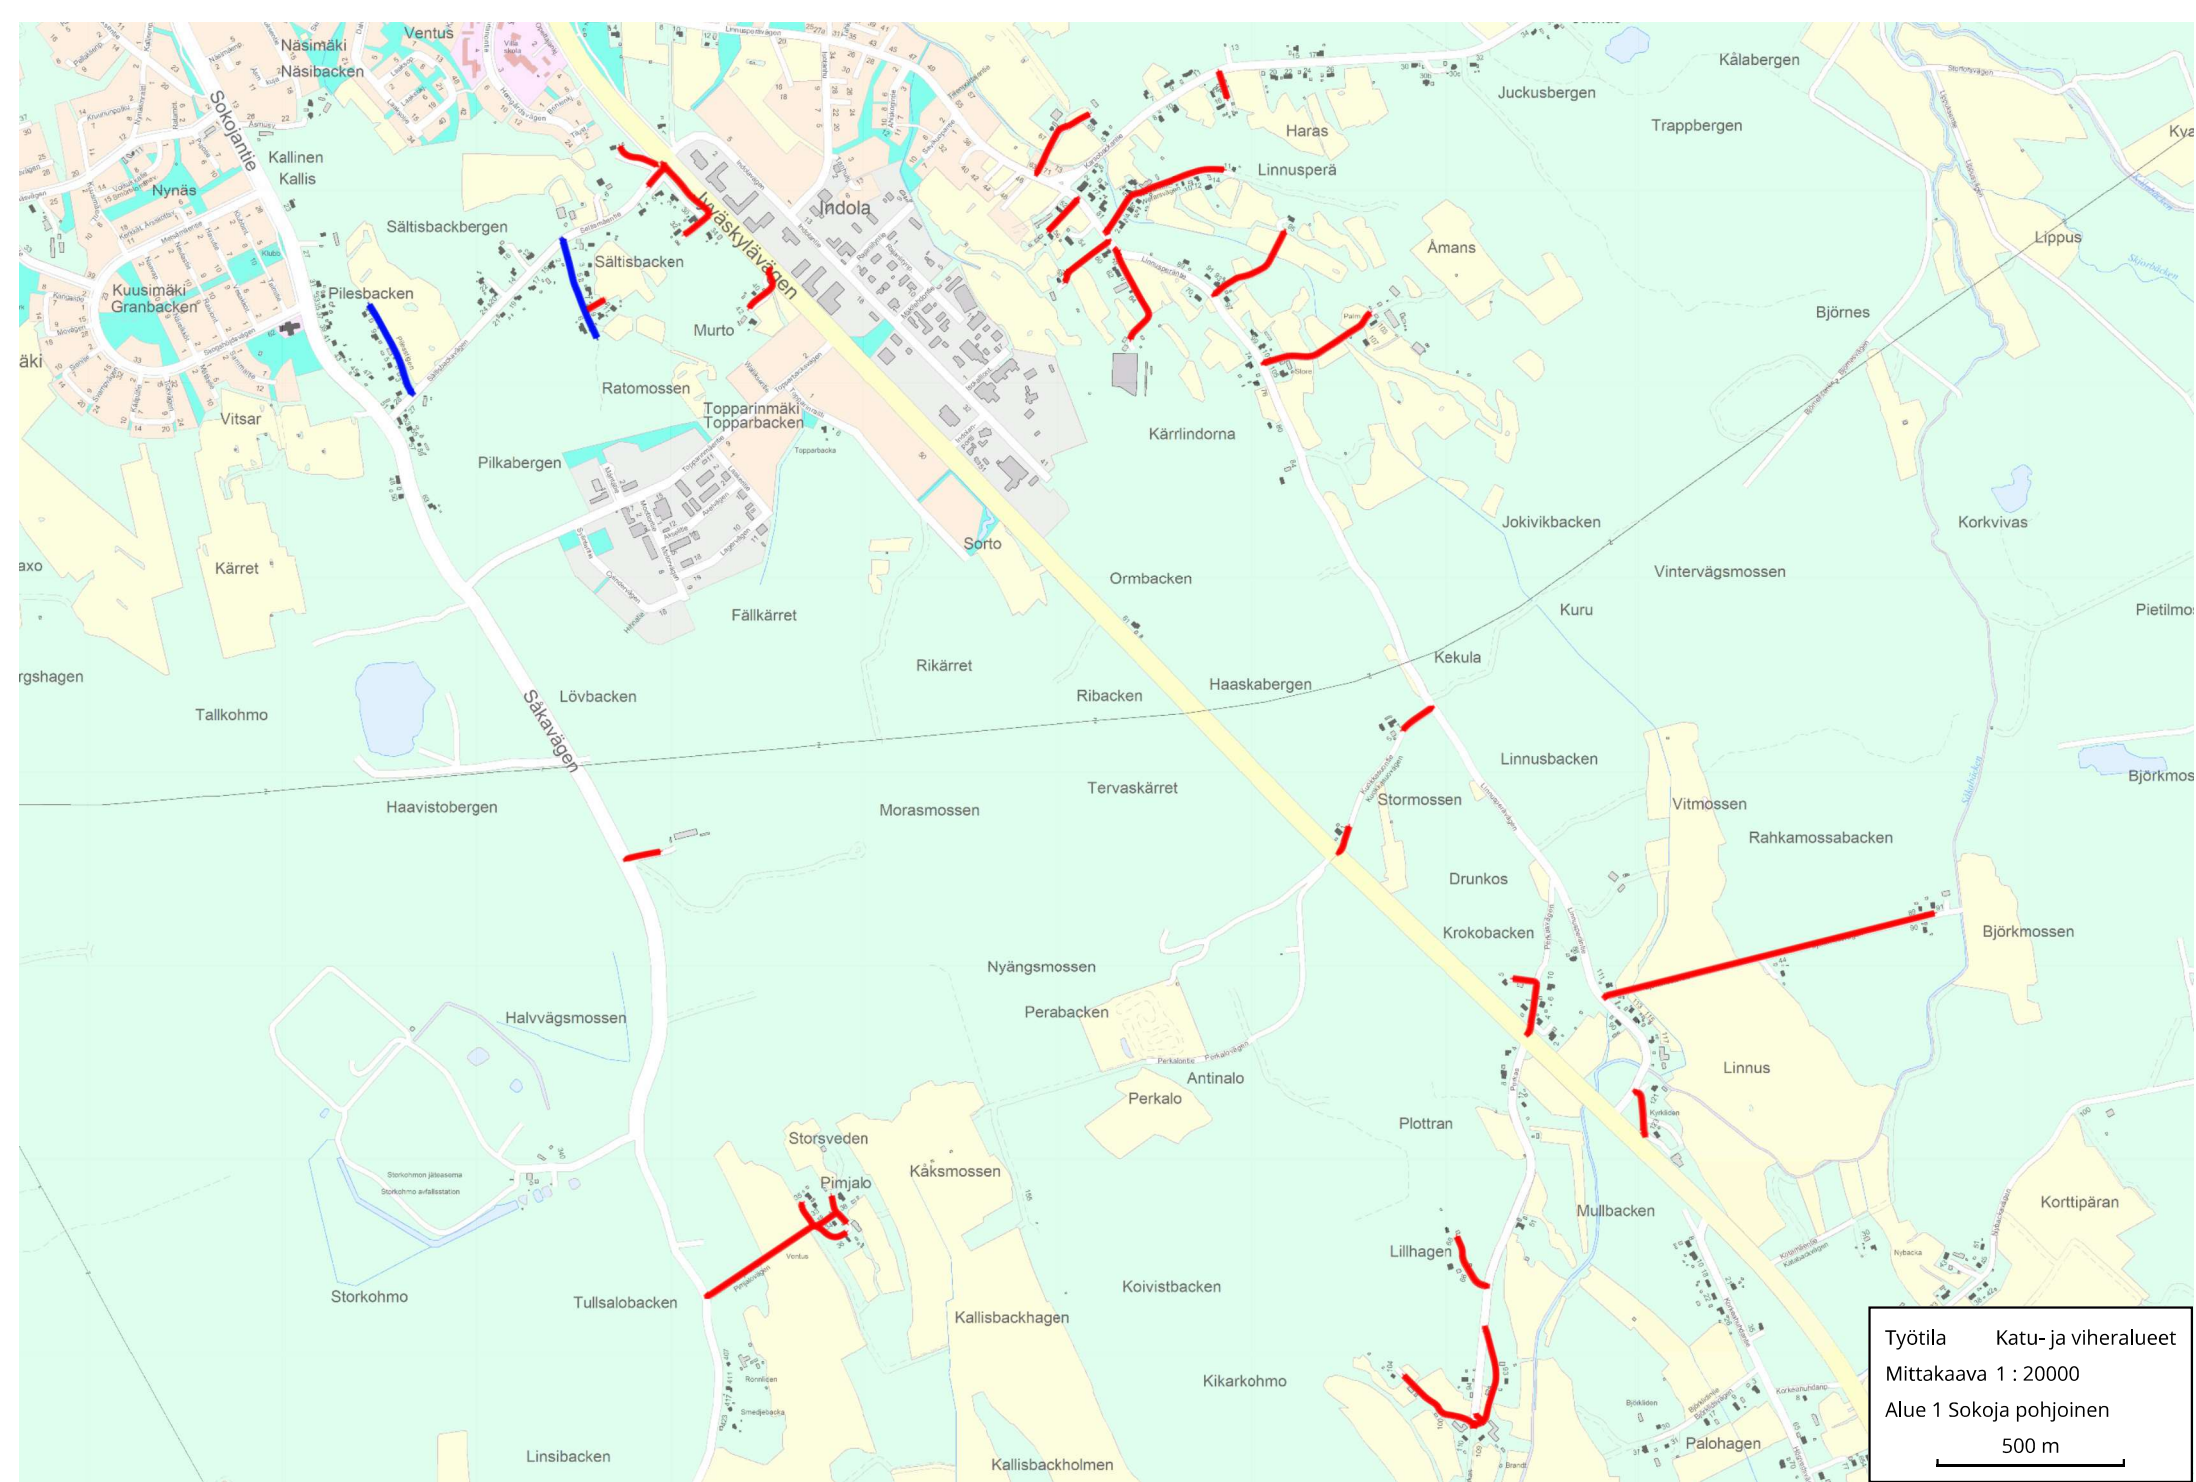

Työtila    Katu- ja viheralueet  
 Mittakaava 1 : 20000  
 Alue 1 Sokoja eteläinen  
 500 m

Työtila    Katu- ja viheralueet  
Mittakaava 1 : 20000  
Alue 1 Sokoja pohjoinen  
500 m

Työtila    Katu- ja viheralueet  
 Mittakaava 1 : 20000  
 Alue 2 Öja  
 500 m

Skarpstrand

477

479

Ny-Kvarnfors

493

Hillifors

13

17