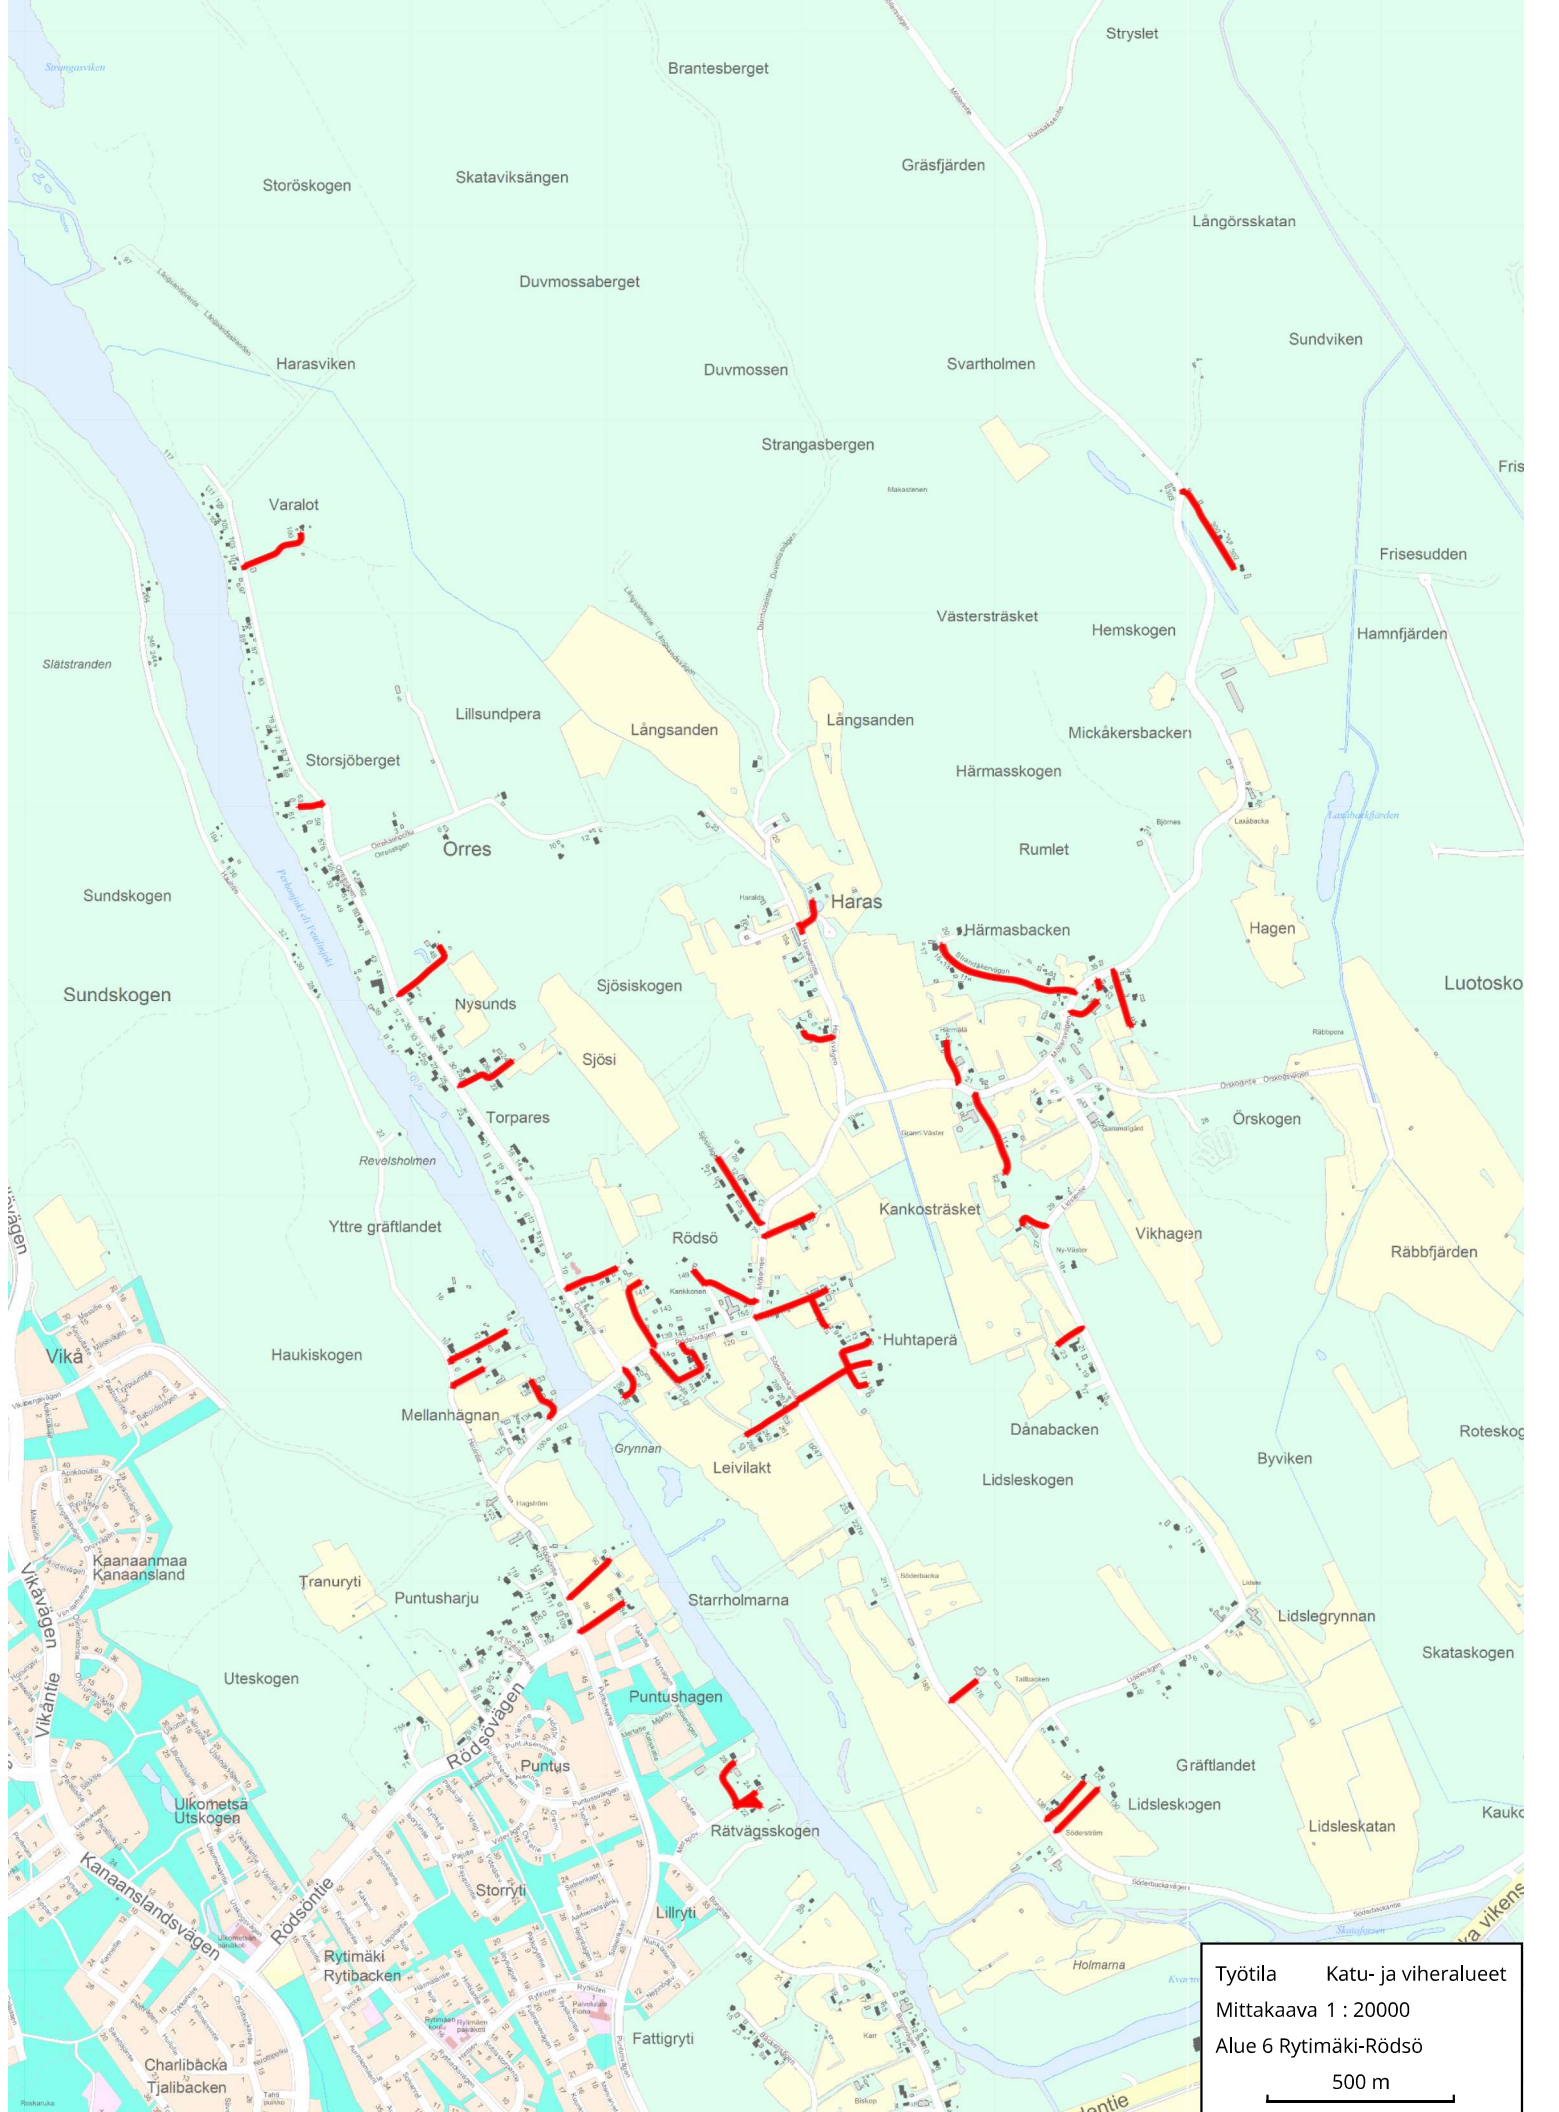

Skarpstrand

477

479

Ny-Kvarnfors

493

Hillifors

13

17

Rimmvägen

Työtila

Katu- ja viheralueet

Mittakaava 1 : 8000

Alue 3 Lappilanmäki-Friis-Rimmi lisätie

200 m

Työtila    Katu- ja viheralueet  
 Mittakaava 1 : 20000  
 Alue 4 Isokylä-Indola-Kvikant  
 500 m

Työtila Katu- ja viheralueet  
Mittakaava 1 : 10000  
Alue 5 Lappilänmäki-Rödso  
300 m

Vitickberget

Storrånsberget

Minnskiftet

Sänkmossen

Hervashagen

Hirvineva  
Hirvismossen

Bredvikskogen

Råbäcksskogen