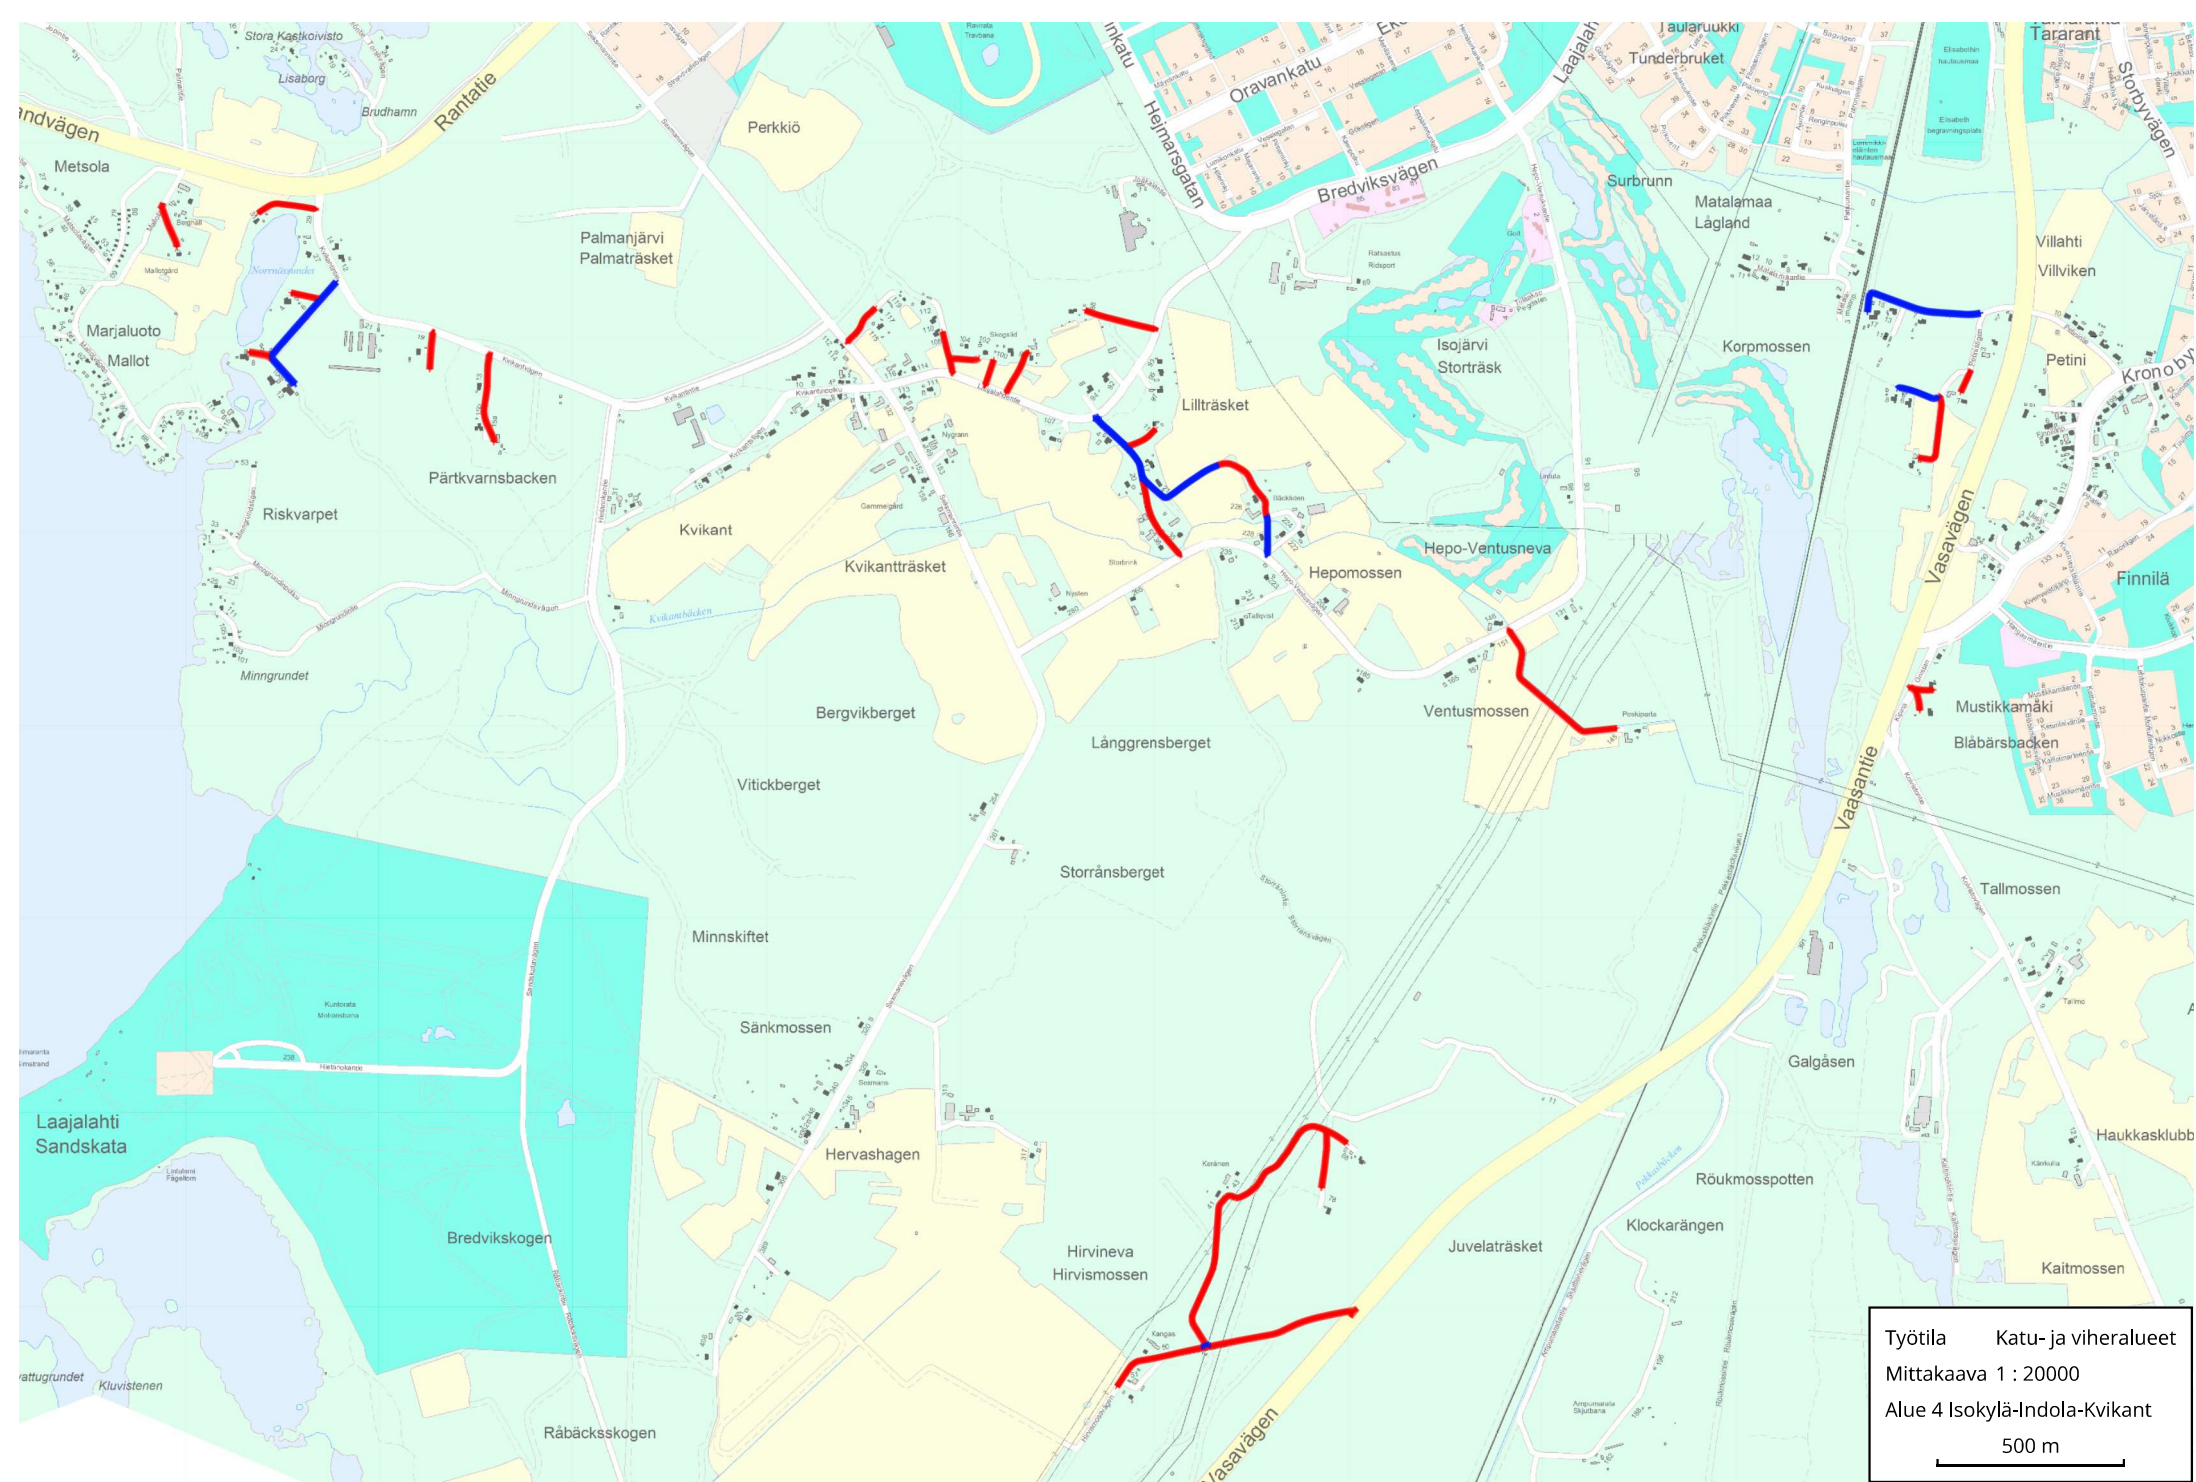

Skarpstrand

477

479

Ny-Kvarnfors

493

Hillifors

13

17

Rimmvägen

Työtila

Katu- ja viheralueet

Mittakaava 1 : 8000

Alue 3 Lappilanmäki-Friis-Rimmi lisätie

200 m

Työtila    Katu- ja viheralueet  
 Mittakaava 1 : 20000  
 Alue 4 Isokylä-Indola-Kvikant  
 500 m

Työtila Katu- ja viheralueet  
Mittakaava 1 : 10000  
Alue 5 Lappilänmäki-Rödso  
300 m

Vitickberget

Storrånsberget

Minnskiftet

Sänkmossen

Hervashagen

Hirvineva  
Hirvismossen

Bredvikskogen

Råbäcksskogen