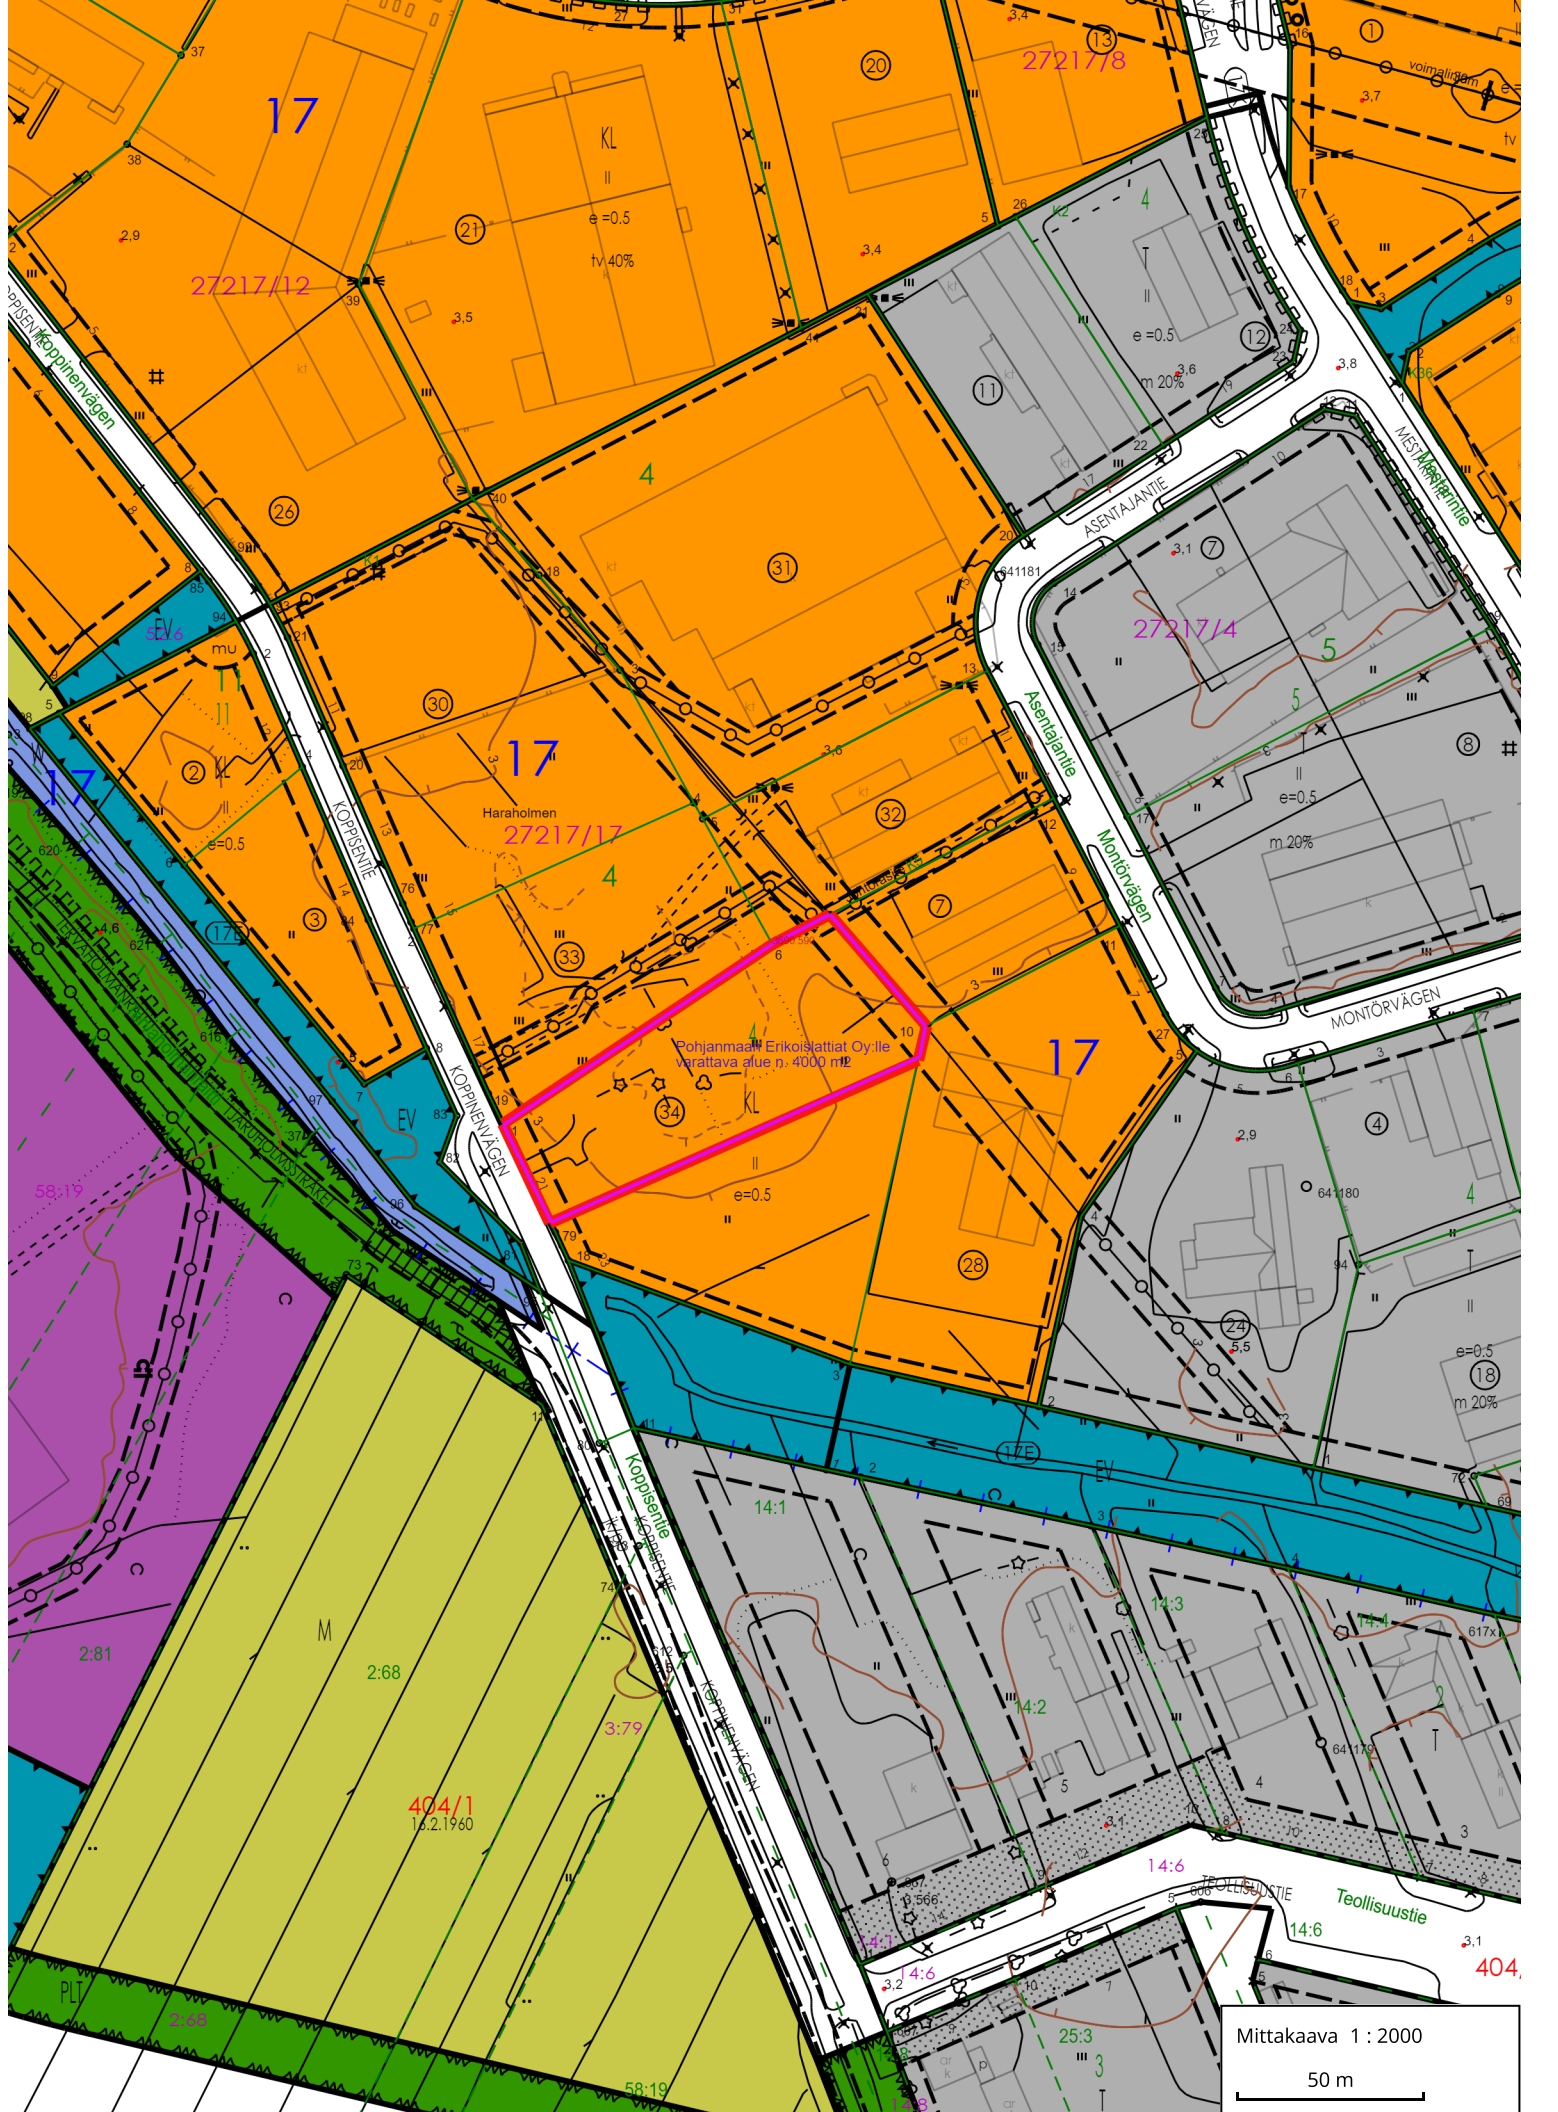

Mittakaava 1 : 20000
500 m

Pohjanmaa Erikoislatjat Oy:n
varattava alue n. 4000 m²

404/1
16.2.1960

Mittakaava 1 : 2000
50 m