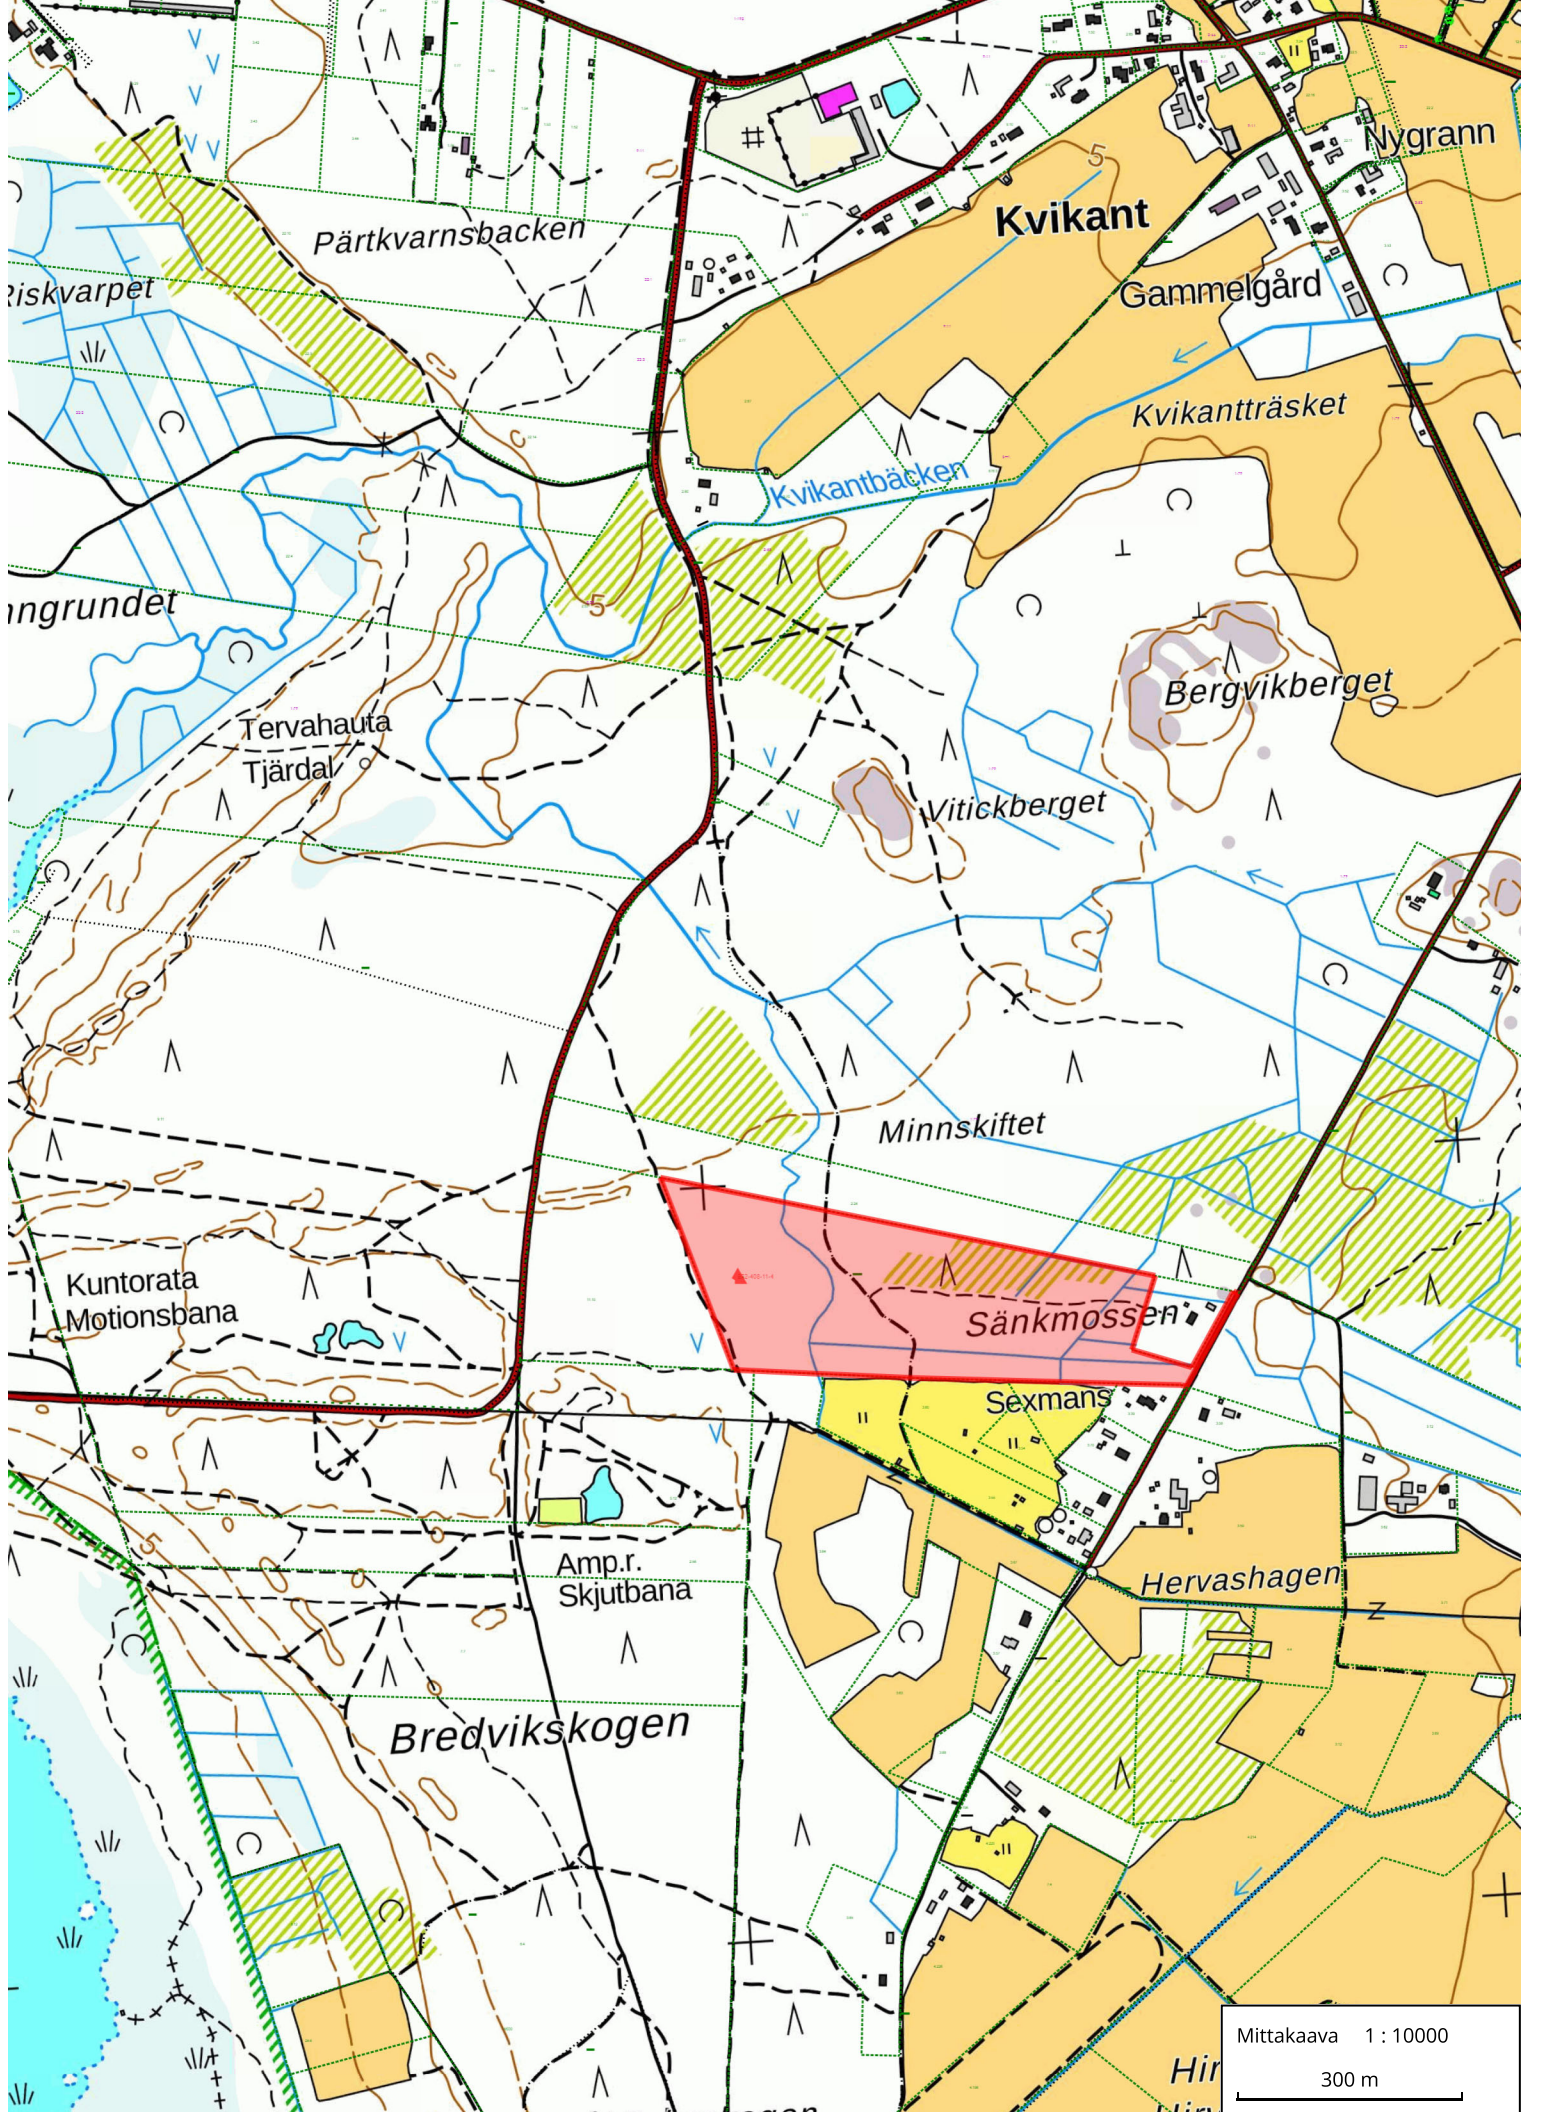

Kvikant

Hirvineva  
Hirvismossen

Kruunuportti  
Kronporten

Mittakaava 1 : 20000  
Päivämäärä 04.09.2024 11:54:35  
500 m

Mittakaava 1 : 10000  
300 m