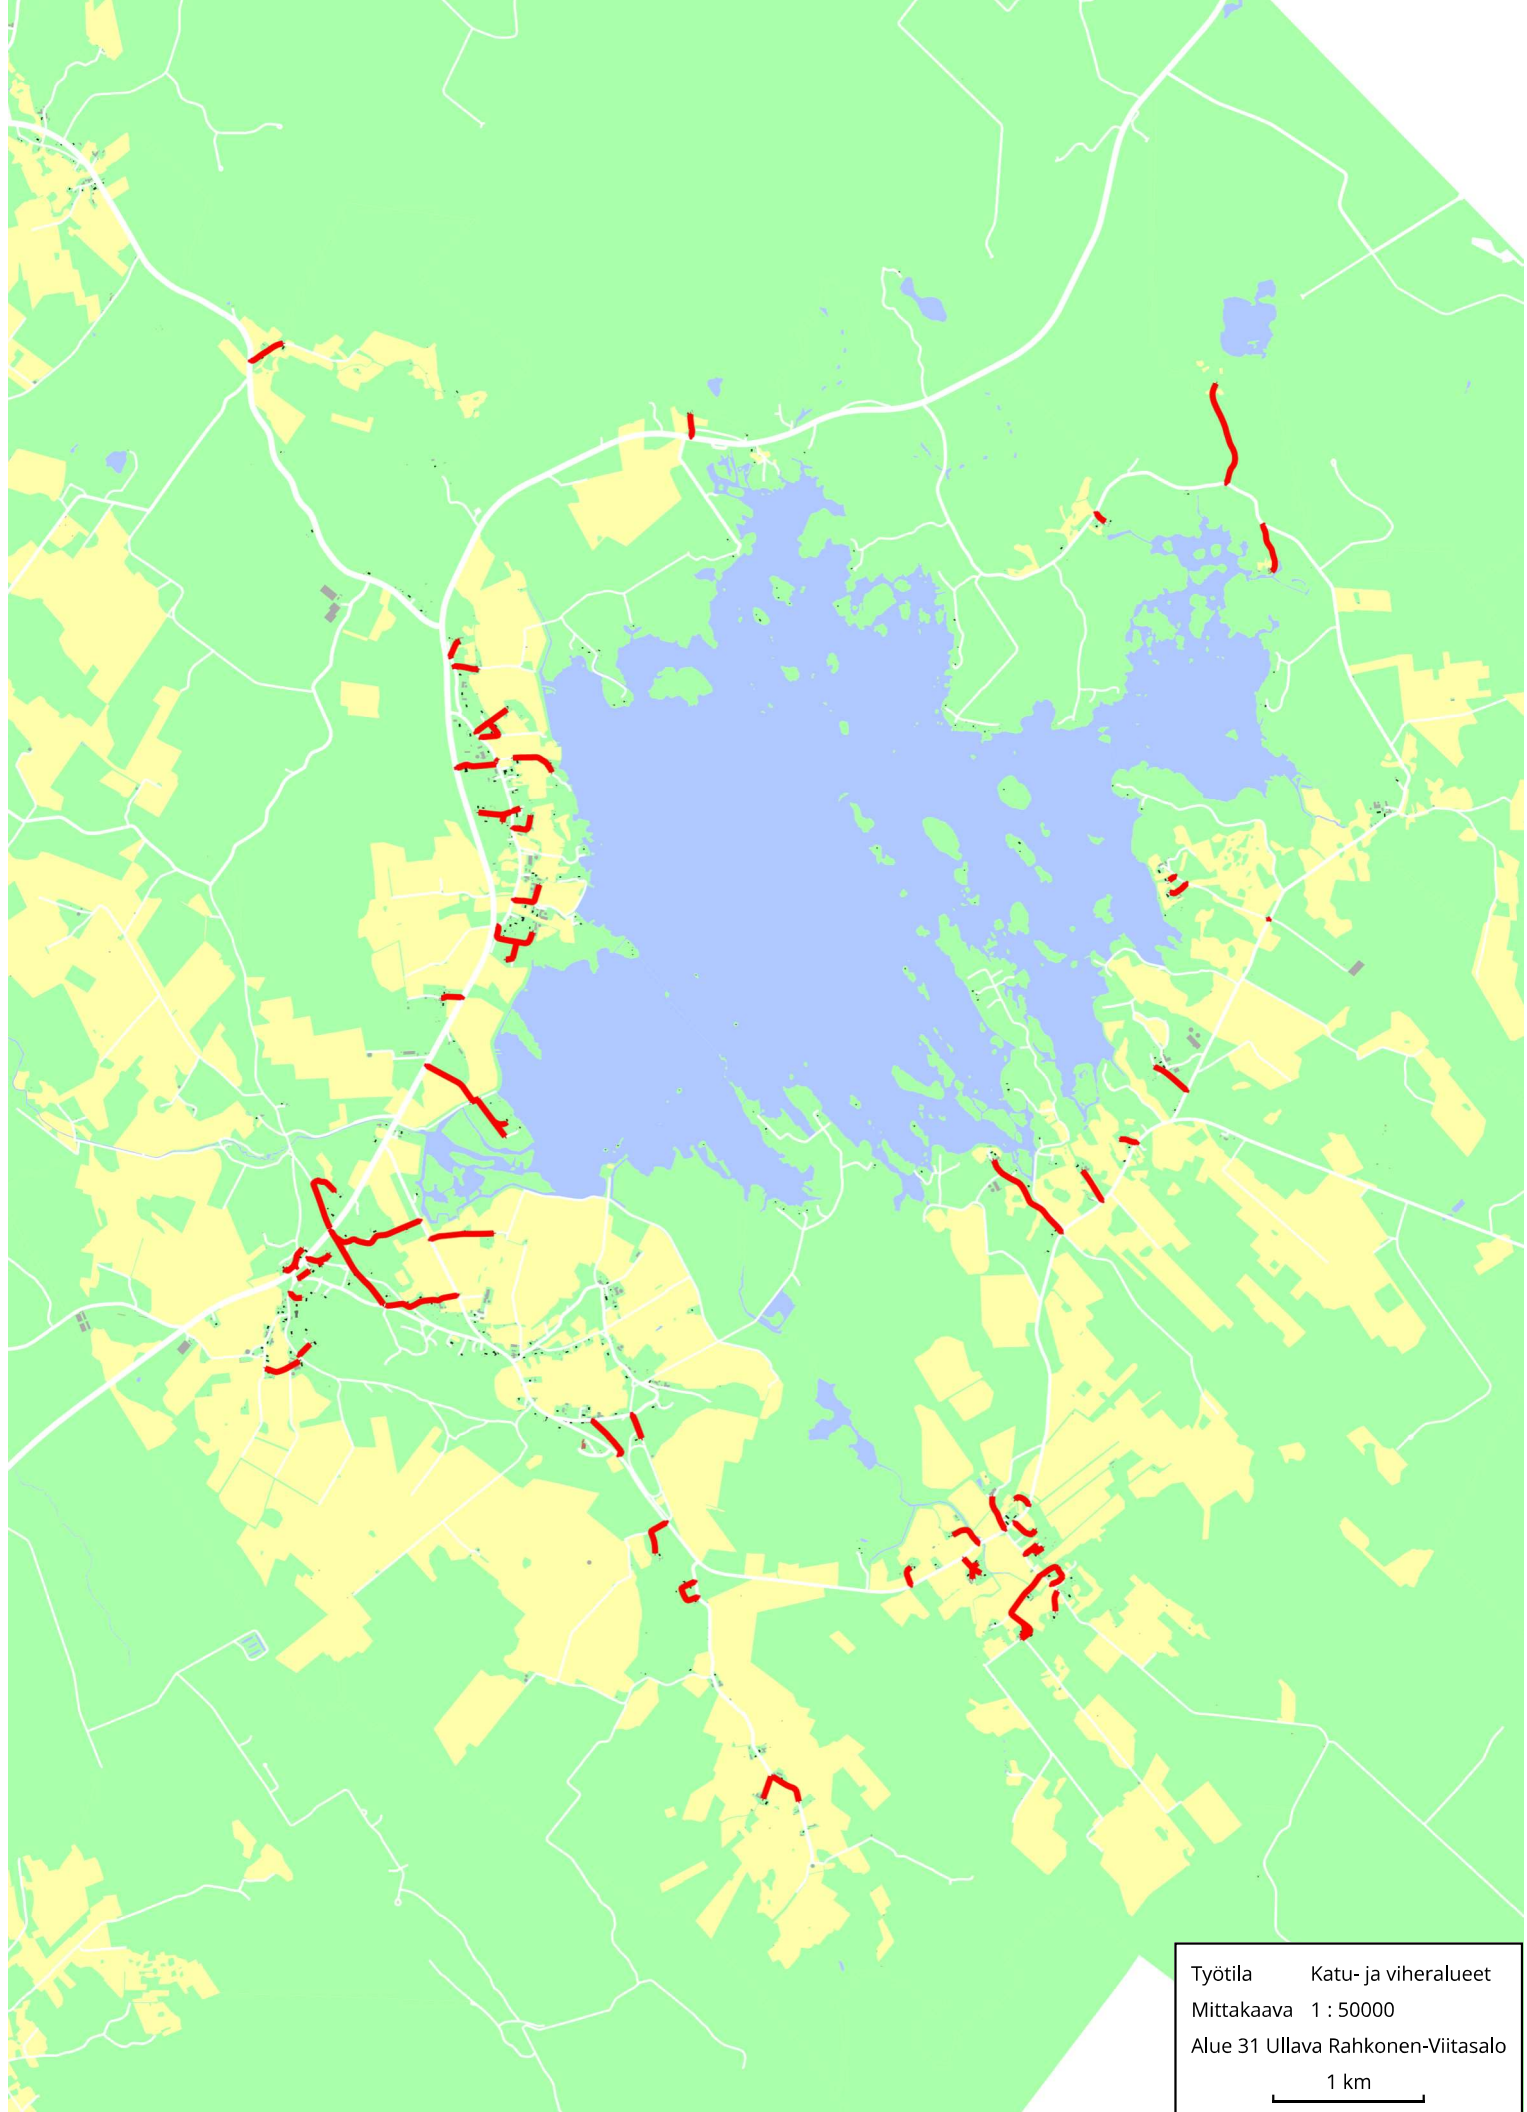

Työtila Katu- ja viheralueet
Mittakaava 1 : 20000
Alue 1 Sokoja
500 m

Työtöila Katu- ja viheralueet
Mittakaava 1 : 10000
Alue 1 Sokoja II
300 m

Työtila Katu- ja viheralueet
Mittakaava 1 : 20000
Alue 4 Isokylä-Indola-Kvikant
500 m

Työtila Katu- ja viheralueet
Mittakaava 1 : 20000
Alue 26 Lohtaja Karhi
500 m

Työtila Katu- ja viheralueet
Mittakaava 1 : 20000
Alue 27 Lohtaja Marinkainen-Uusikyliä
500 m

Työtila Katu- ja viheralueet
Mittakaava 1 : 50000
Alue 28 Lohtaja Alaviirre-Väliviirre
1 km

Työtila Katu- ja viheralueet
Mittakaava 1 : 50000
29 Lohtaja Uusikylä-Perttula
1 km

Työtila Katu- ja viheralueet
Mittakaava 1 : 50000
Alue 30 Ullava Kirkonkylä-Alikylä-Norppa
1 km

Työtila Katu- ja viheralueet
Mittakaava 1 : 50000
Alue 31 Ullava Rahkonen-Viitasalo
1 km