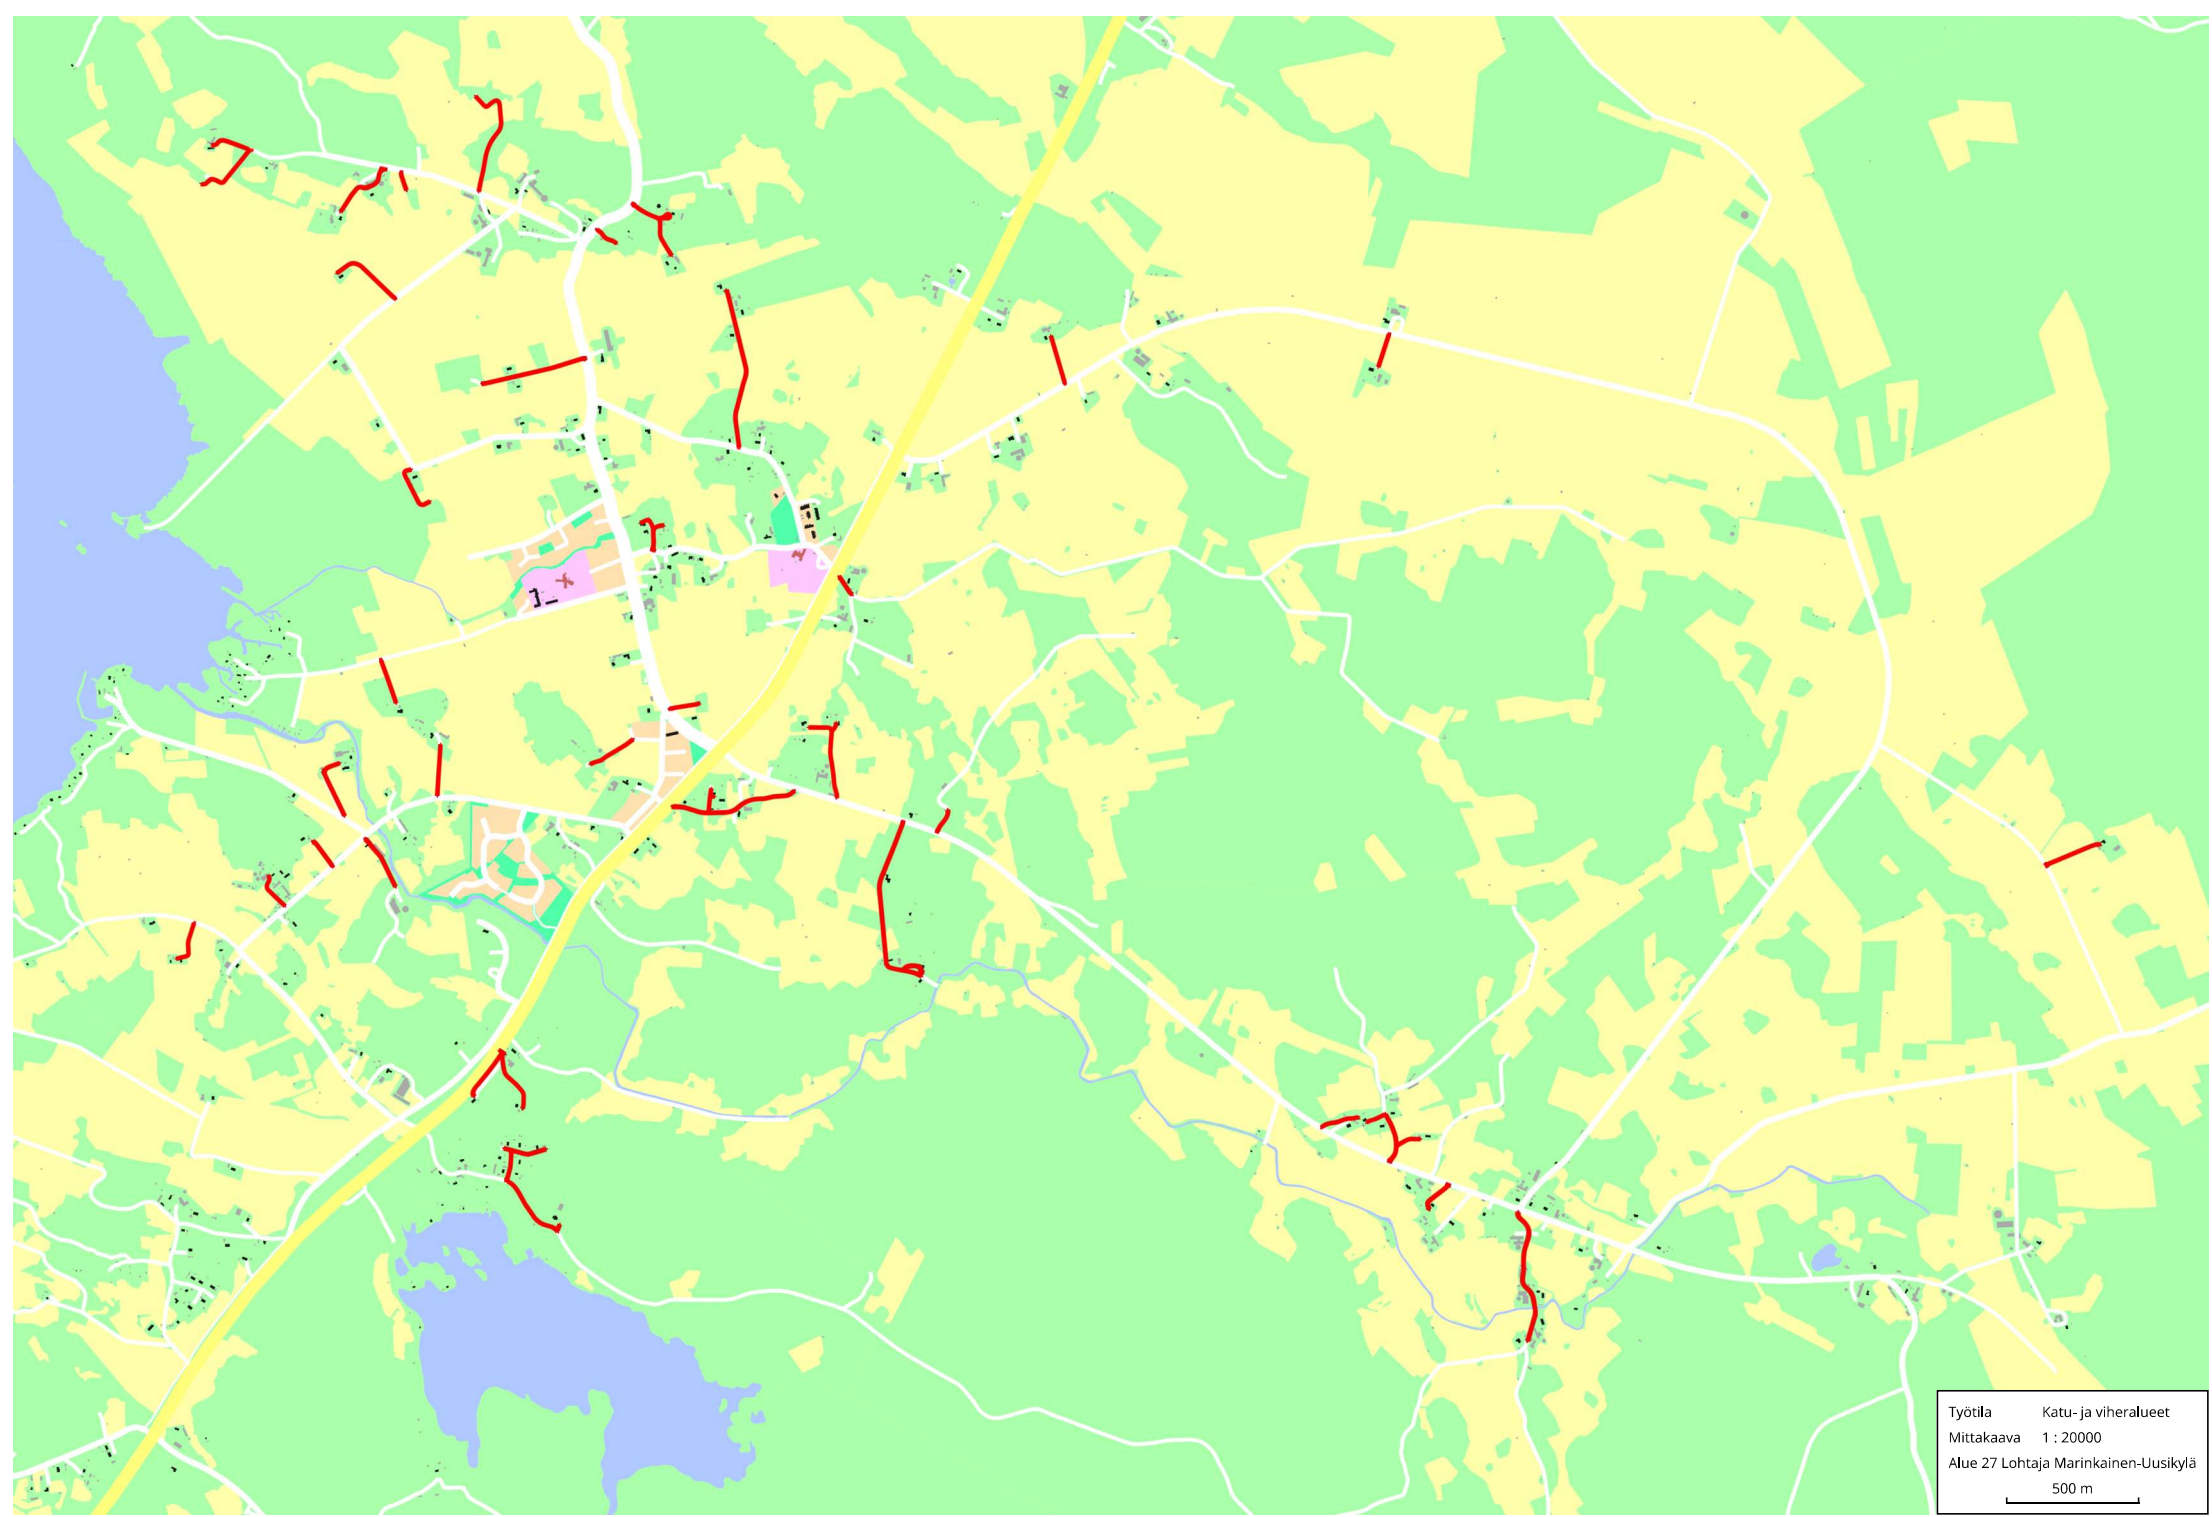

Työtila Katu- ja viheralueet
Mittakaava 1 : 20000
Alue 26 Lohtaja Karhi
500 m

Työtila Katu- ja viheralueet
Mittakaava 1 : 20000
Alue 27 Lohtaja Marinkainen-Uusikyliä
500 m

Työtila Katu- ja viheralueet
Mittakaava 1 : 50000
Alue 28 Lohtaja Alaviirre-Väliviirre
1 km