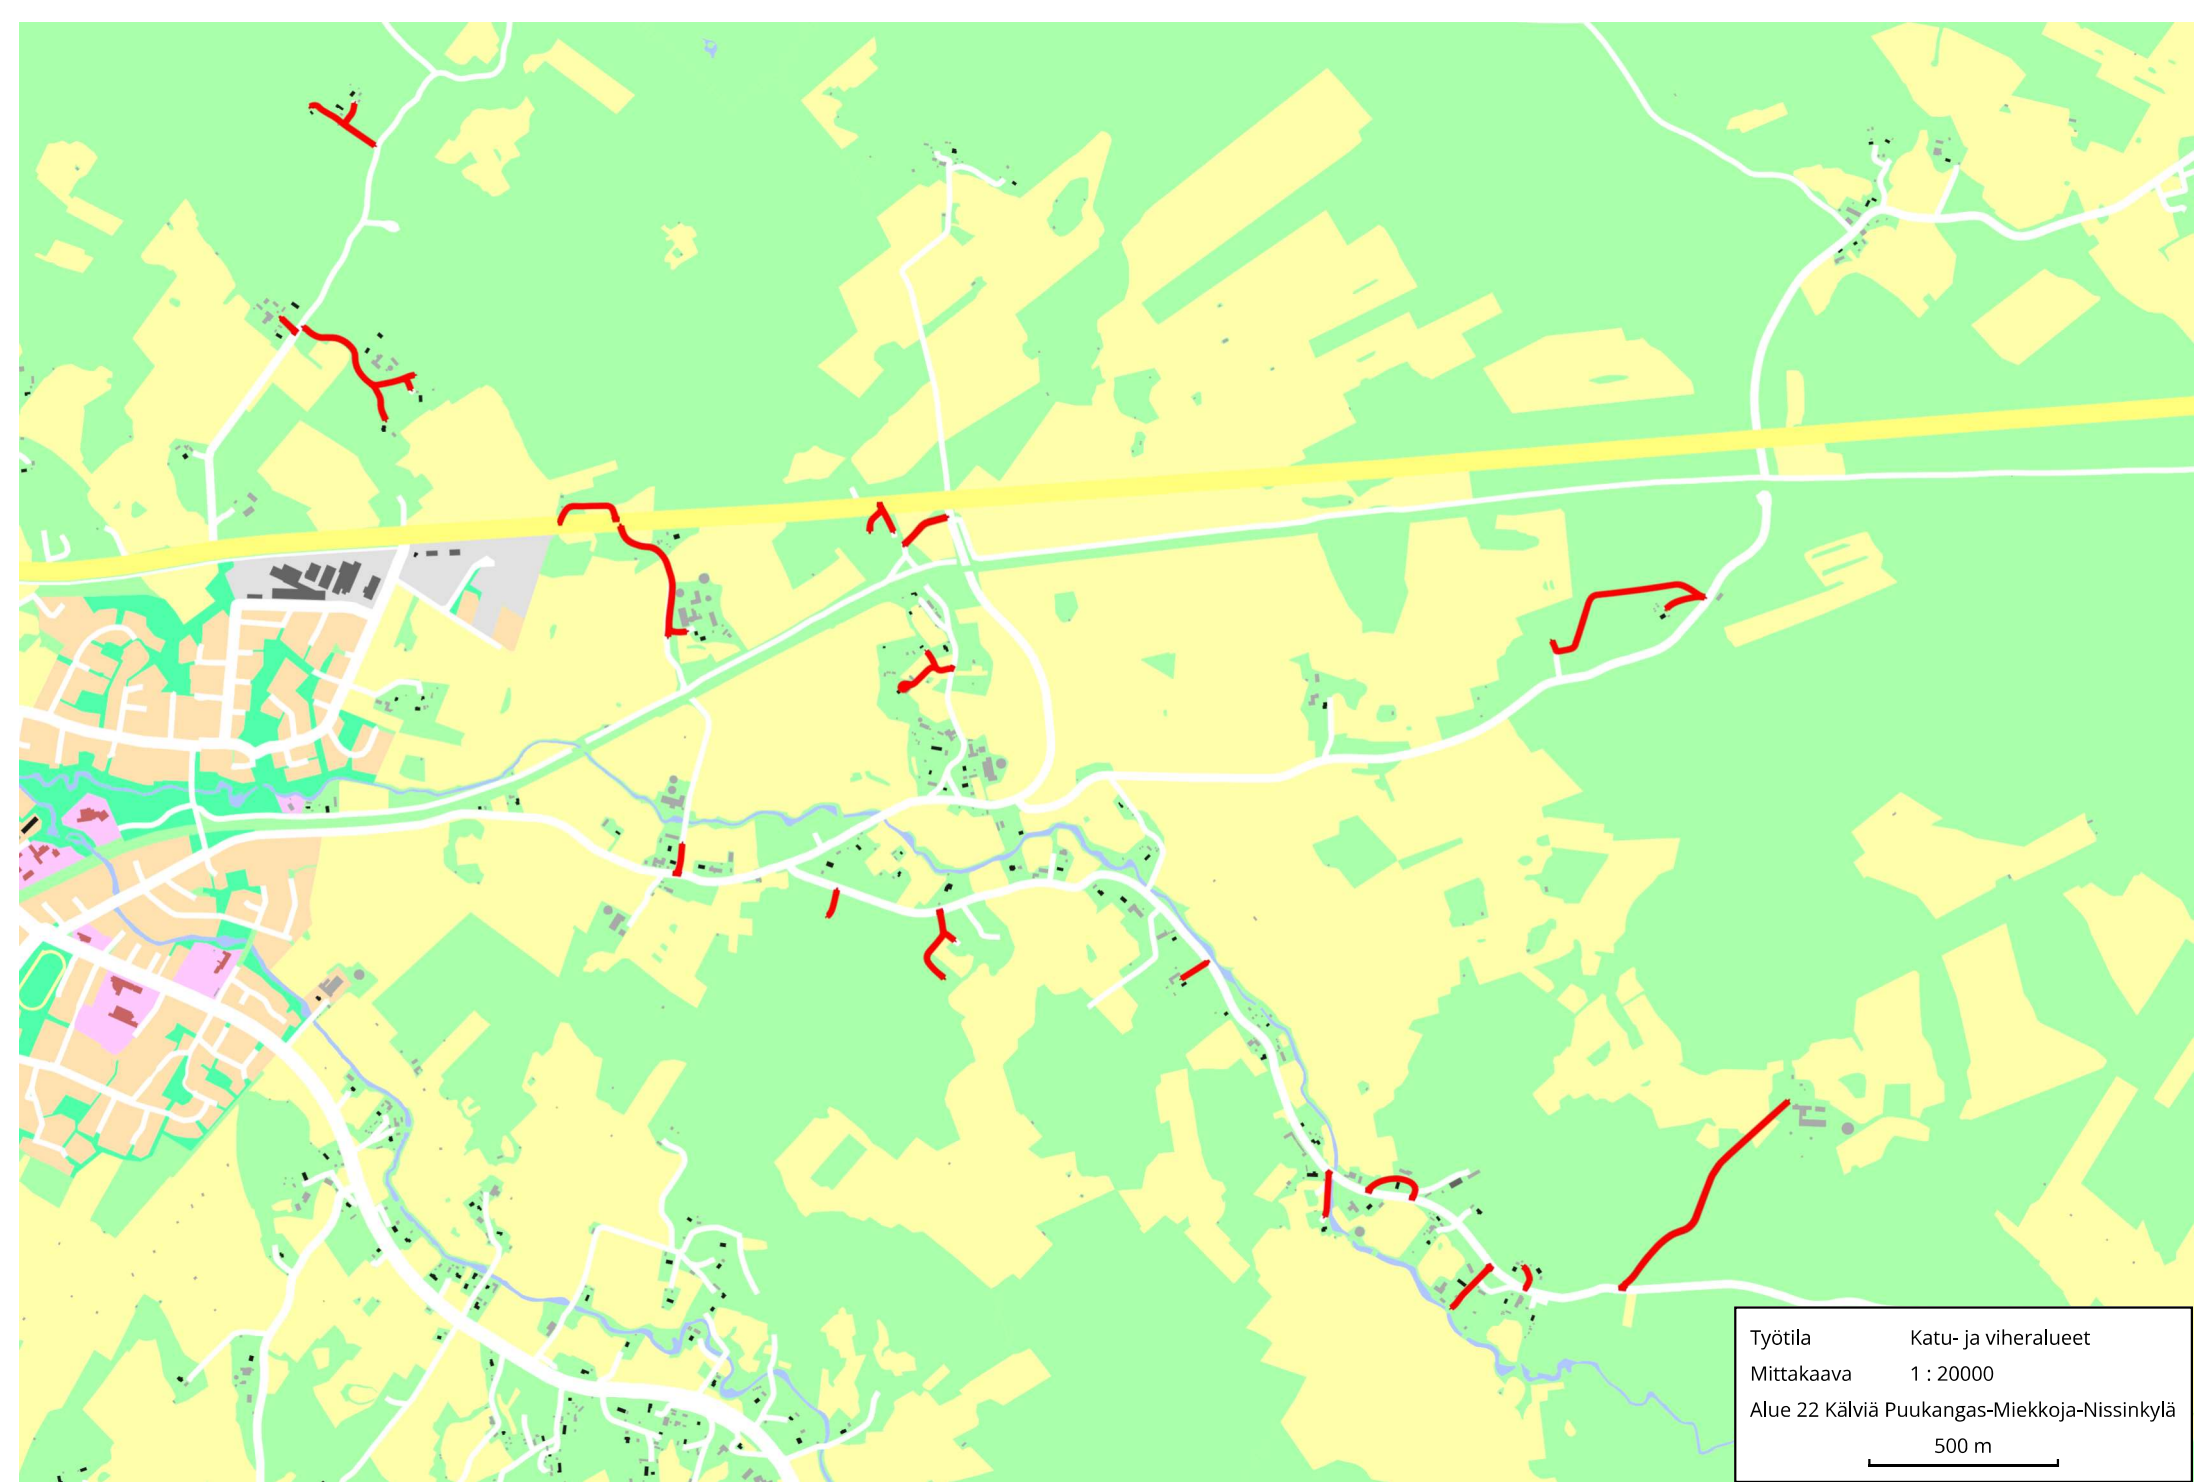

Työtila Katu- ja viheralueet
Mittakaava 1 : 20000
Alue 26 Lohtaja Karhi
500 m

Työtila Katu- ja viheralueet
Mittakaava 1 : 20000
Alue 27 Lohtaja Marinkainen-Uusikyliä
500 m

Työtila Katu- ja viheralueet
Mittakaava 1 : 50000
Alue 28 Lohtaja Alaviirre-Väliviirre
1 km