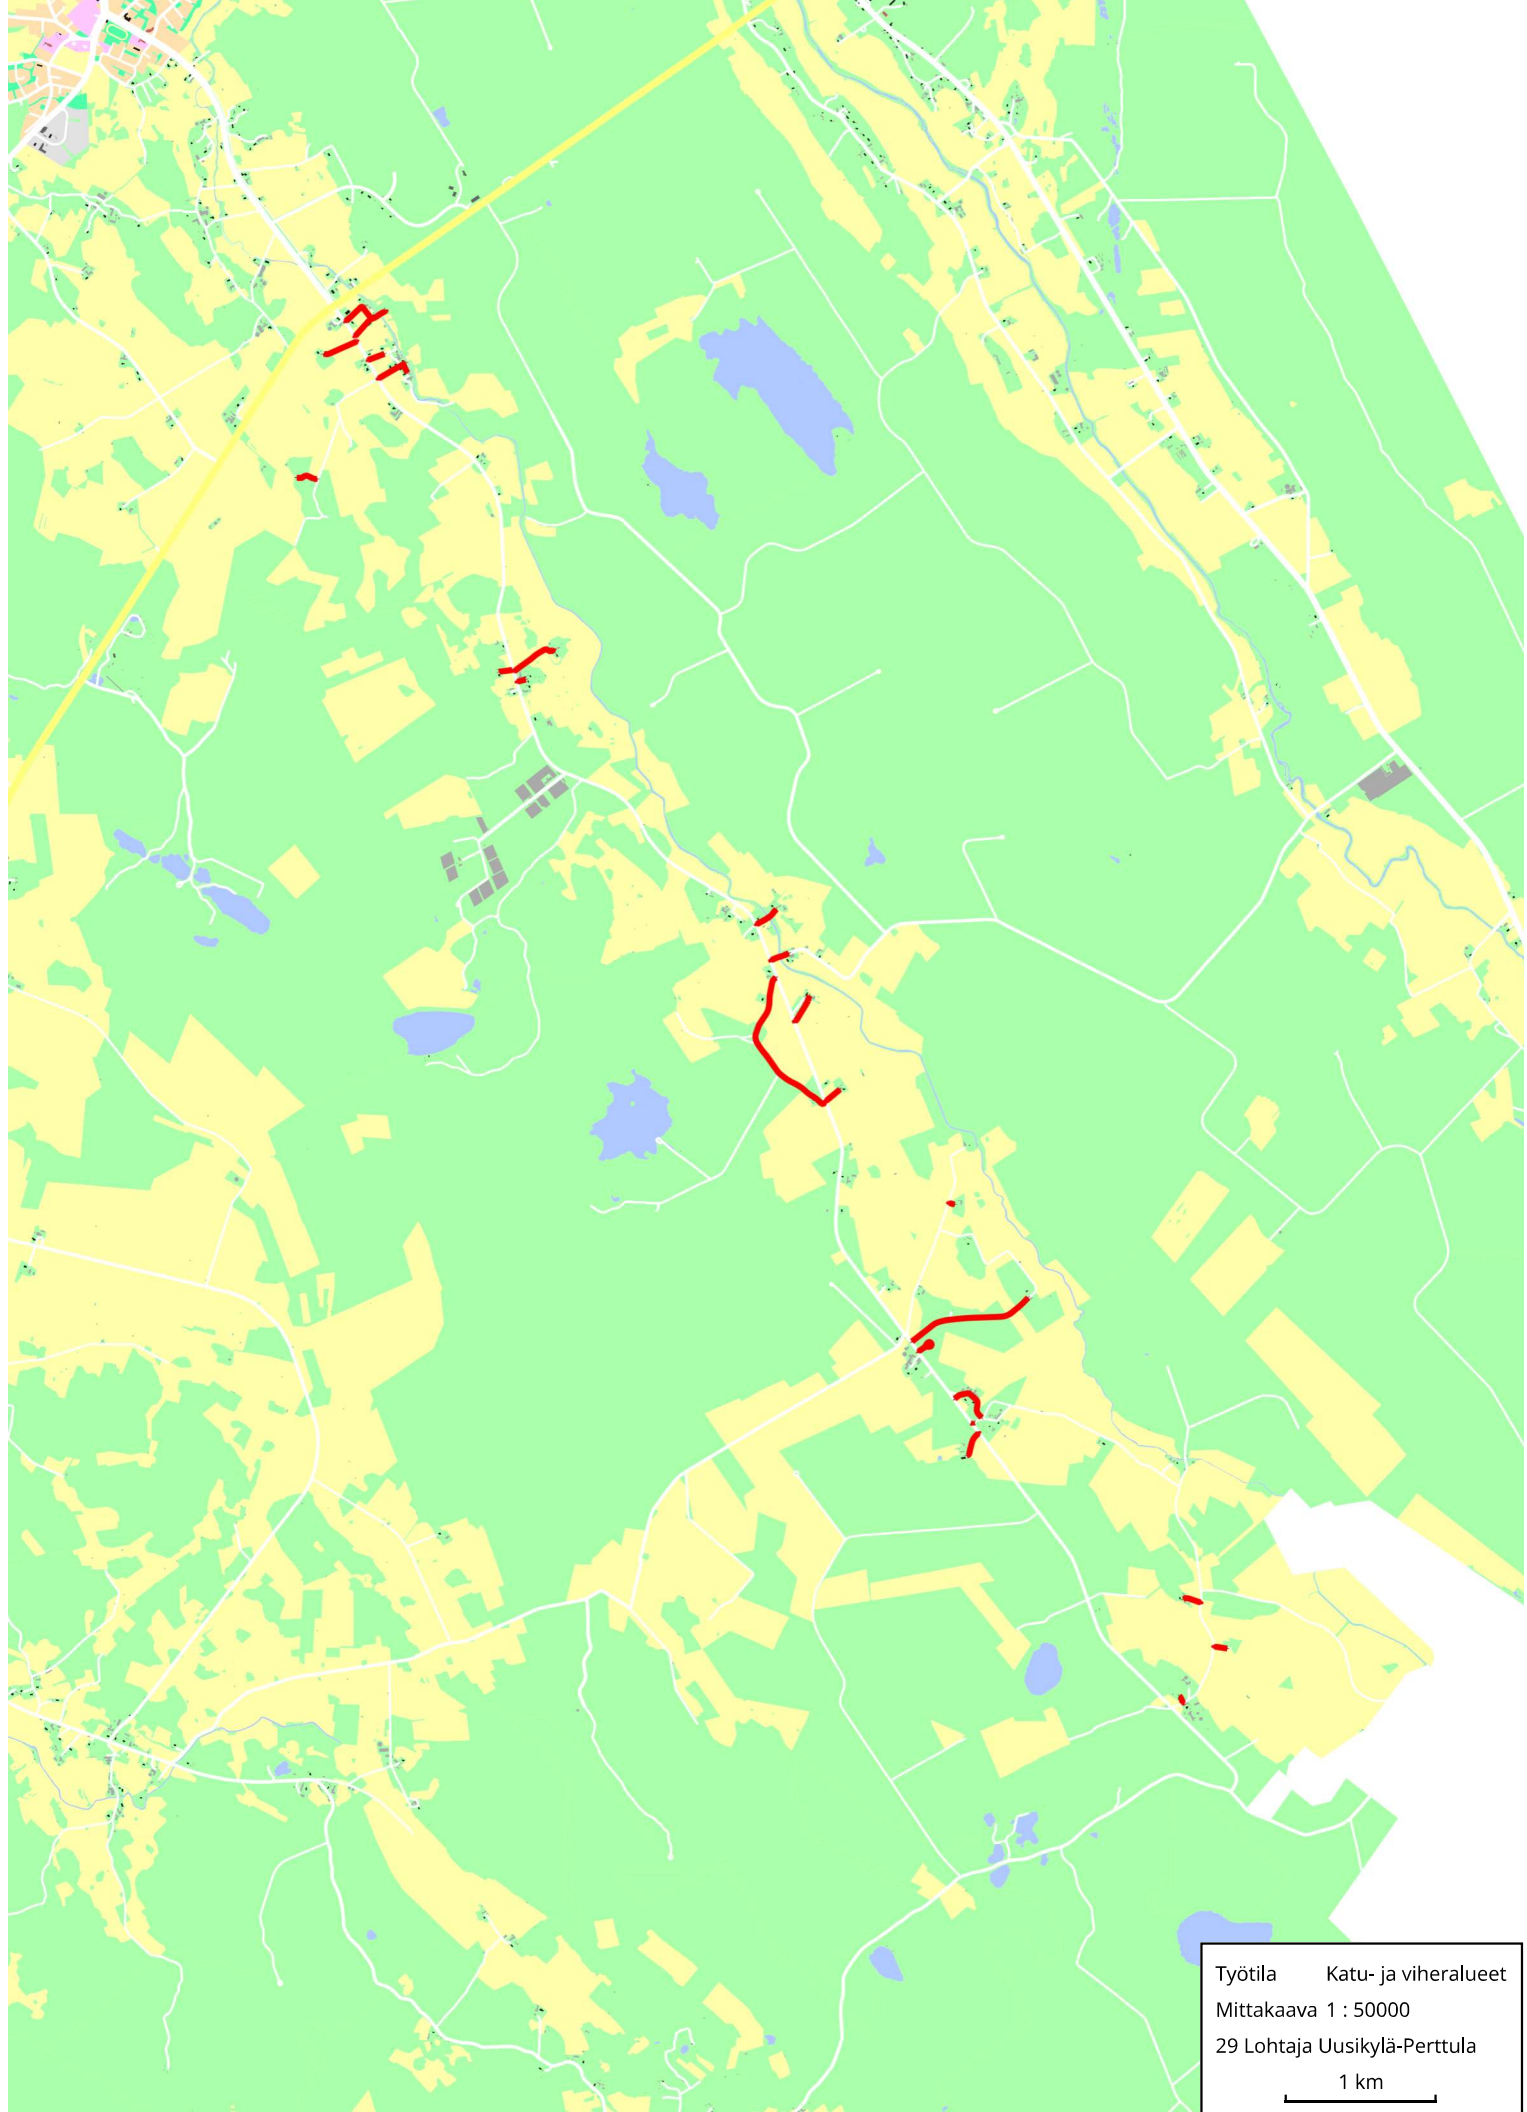

Työtila Katu- ja viheralueet
Mittakaava 1 : 20000
Alue 1 Sokoja
500 m

Työtöila Katu- ja viheralueet
Mittakaava 1 : 10000
Alue 1 Sokoja II
300 m

Työtila Katu- ja viheralueet
Mittakaava 1 : 20000
Alue 4 Isokylä-Indola-Kvikant
500 m

Työtila Katu- ja viheralueet
Mittakaava 1 : 20000
Alue 19 Kälviä Marinkaisneva-Vuolle
500 m

Työtila Katu- ja viheralueet
Mittakaava 1 : 20000
Alue 20 Kälviä Peltokorpi-Rita II
500 m

Työtila Katu- ja viheralueet
Mittakaava 1 : 20000
Alue 21 Maunumäki-Peitso
500 m

Työtila Katu- ja viheralueet
Mittakaava 1 : 20000
Alue 26 Lohtaja Karhi
500 m

Työtila Katu- ja viheralueet
Mittakaava 1 : 20000
Alue 27 Lohtaja Marinkainen-Uusikyliä
500 m

Työtila Katu- ja viheralueet
Mittakaava 1 : 50000
Alue 28 Lohtaja Alaviirre-Väliviirre
1 km