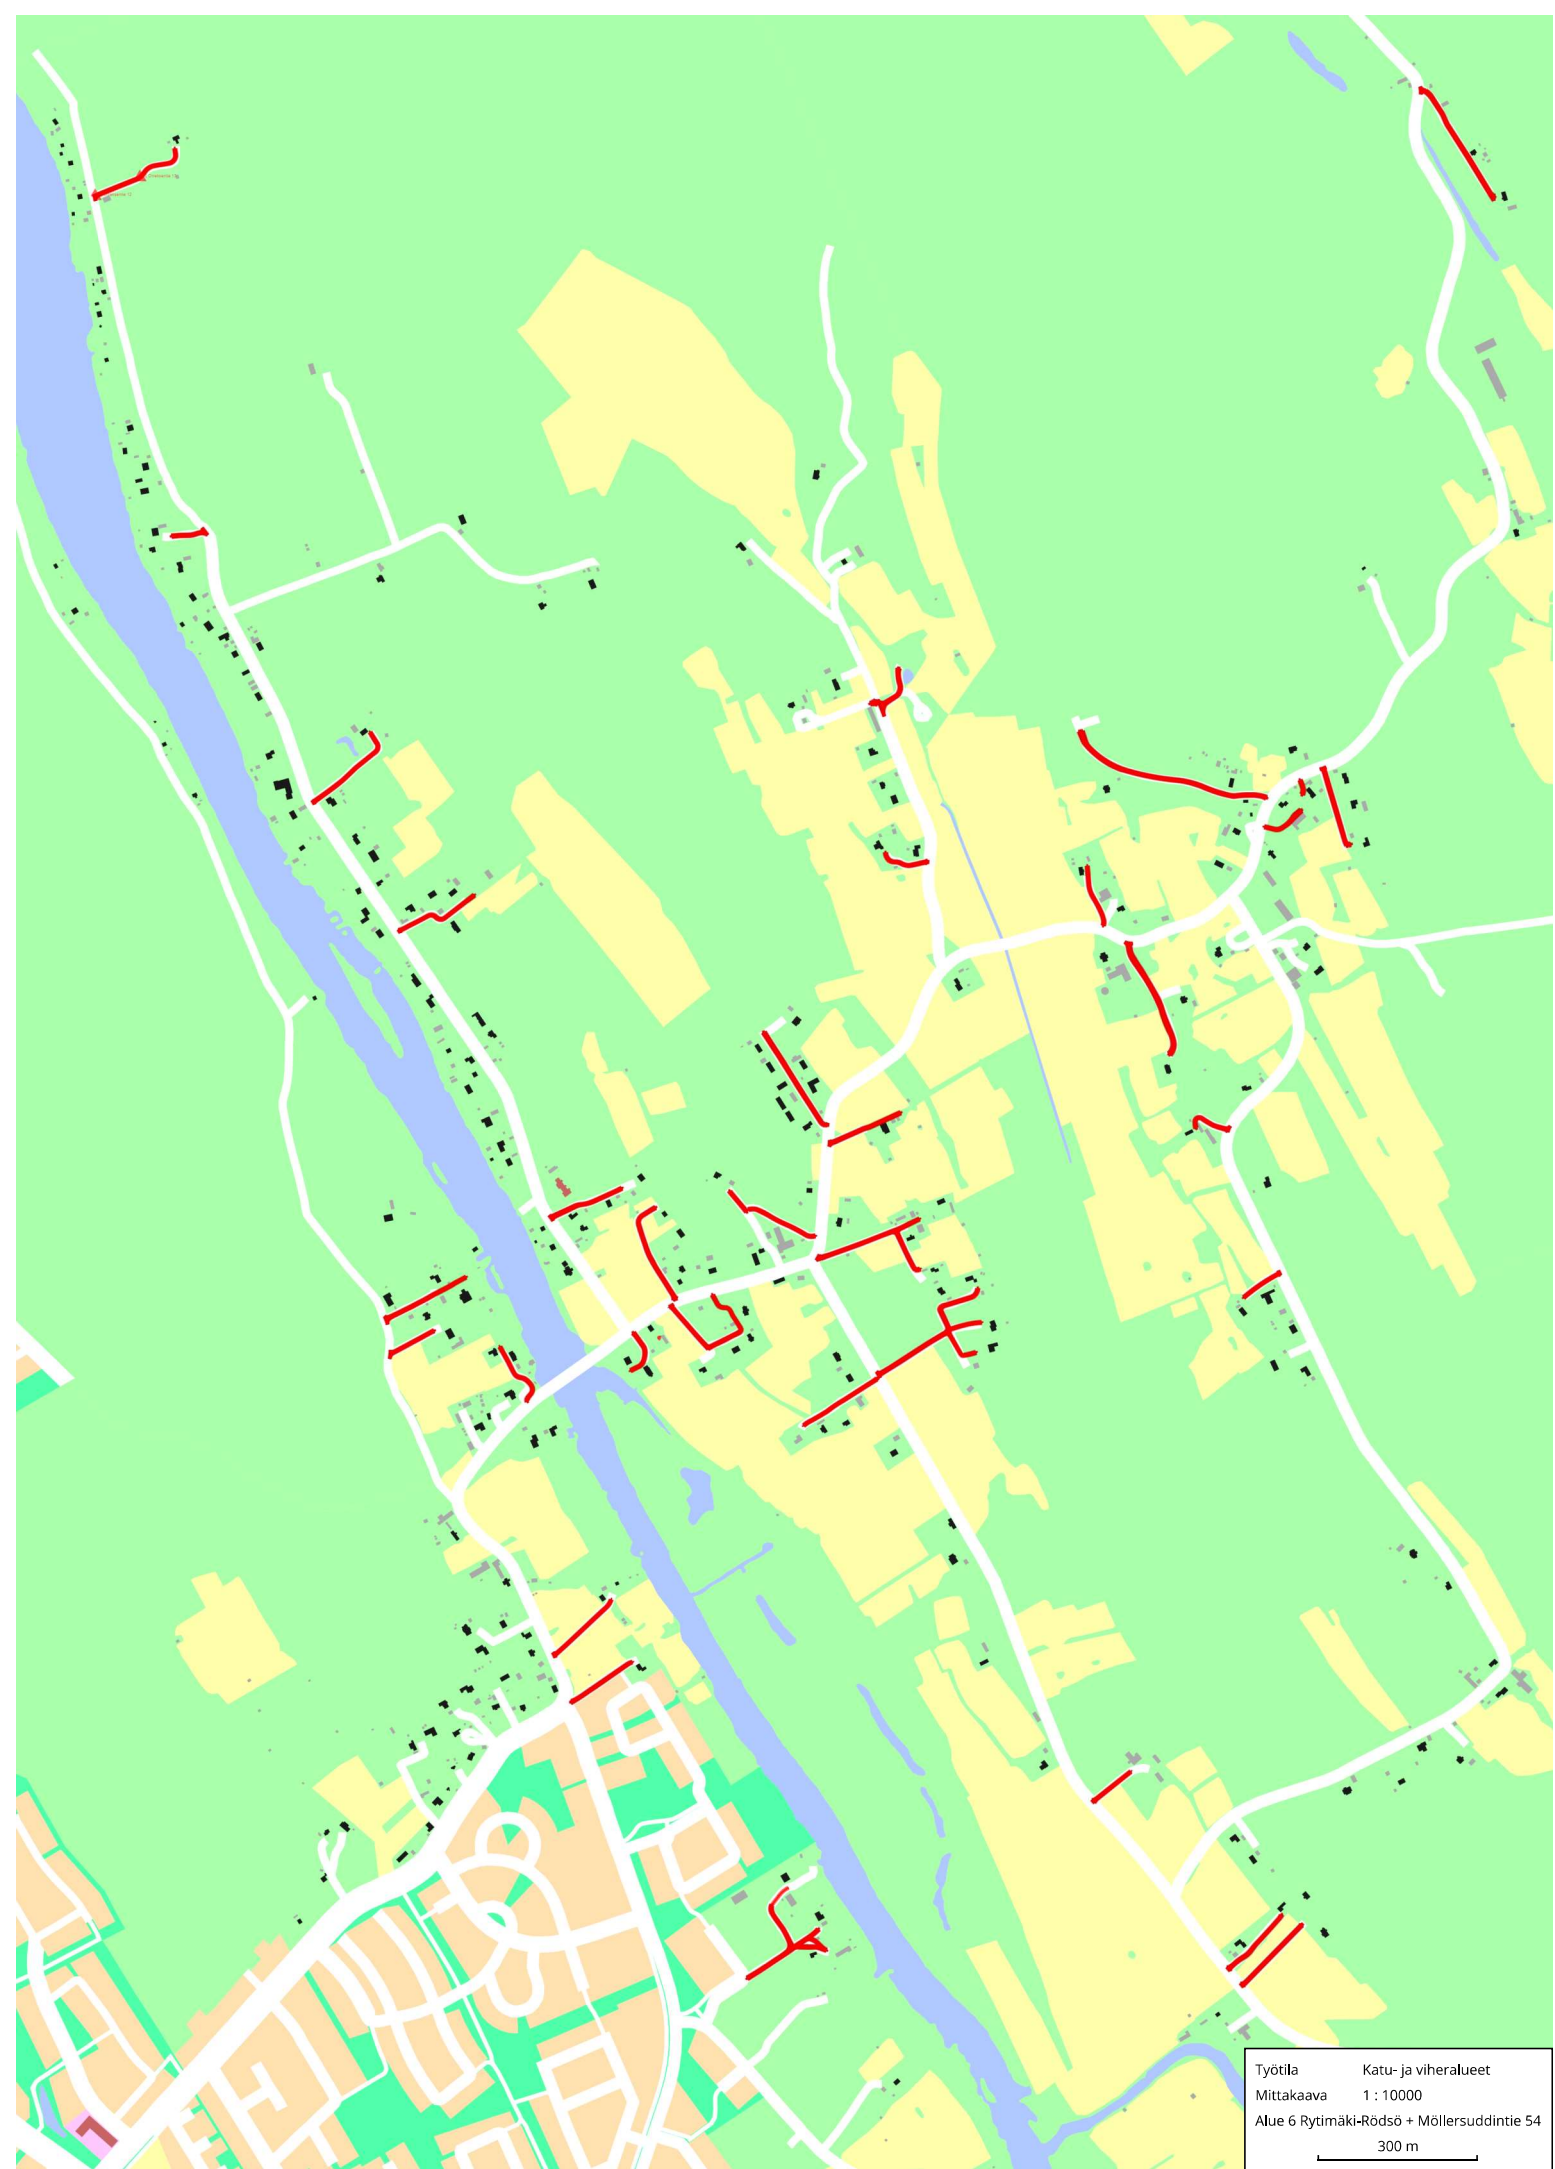

Työtila Katu- ja viheralueet
Mittakaava 1 : 20000
Alue 1 Sokoja
500 m

Työtöila Katu- ja viheralueet
Mittakaava 1 : 10000
Alue 1 Sokoja II
300 m

Työtila Katu- ja viheralueet
Mittakaava 1 : 20000
Alue 4 Isokylä-Indola-Kvikant
500 m

Työtila Katu- ja viheralueet
Mittakaava 1 : 10000
Alue 6 Rytimäki-Rödsö + Möllersuddintie 54
300 m

Työtila Katu- ja viheralueet
Mittakaava 1 : 5000
Alue 10 Halkokari-Kaanaamaa
100 m

Työtila Katu- ja viheralueet
Mittakaava 1 : 10000
Alue 12 Kälviä Rautatien merenpuoleiset
300 m

Työtila Katu- ja viheralueet
Mittakaava 1 : 20000
Alue 26 Lohtaja Karhi
500 m

Työtila Katu- ja viheralueet
Mittakaava 1 : 20000
Alue 27 Lohtaja Marinkainen-Uusikyliä
500 m

Työtila Katu- ja viheralueet
Mittakaava 1 : 50000
Alue 28 Lohtaja Alaviirre-Väliviirre
1 km