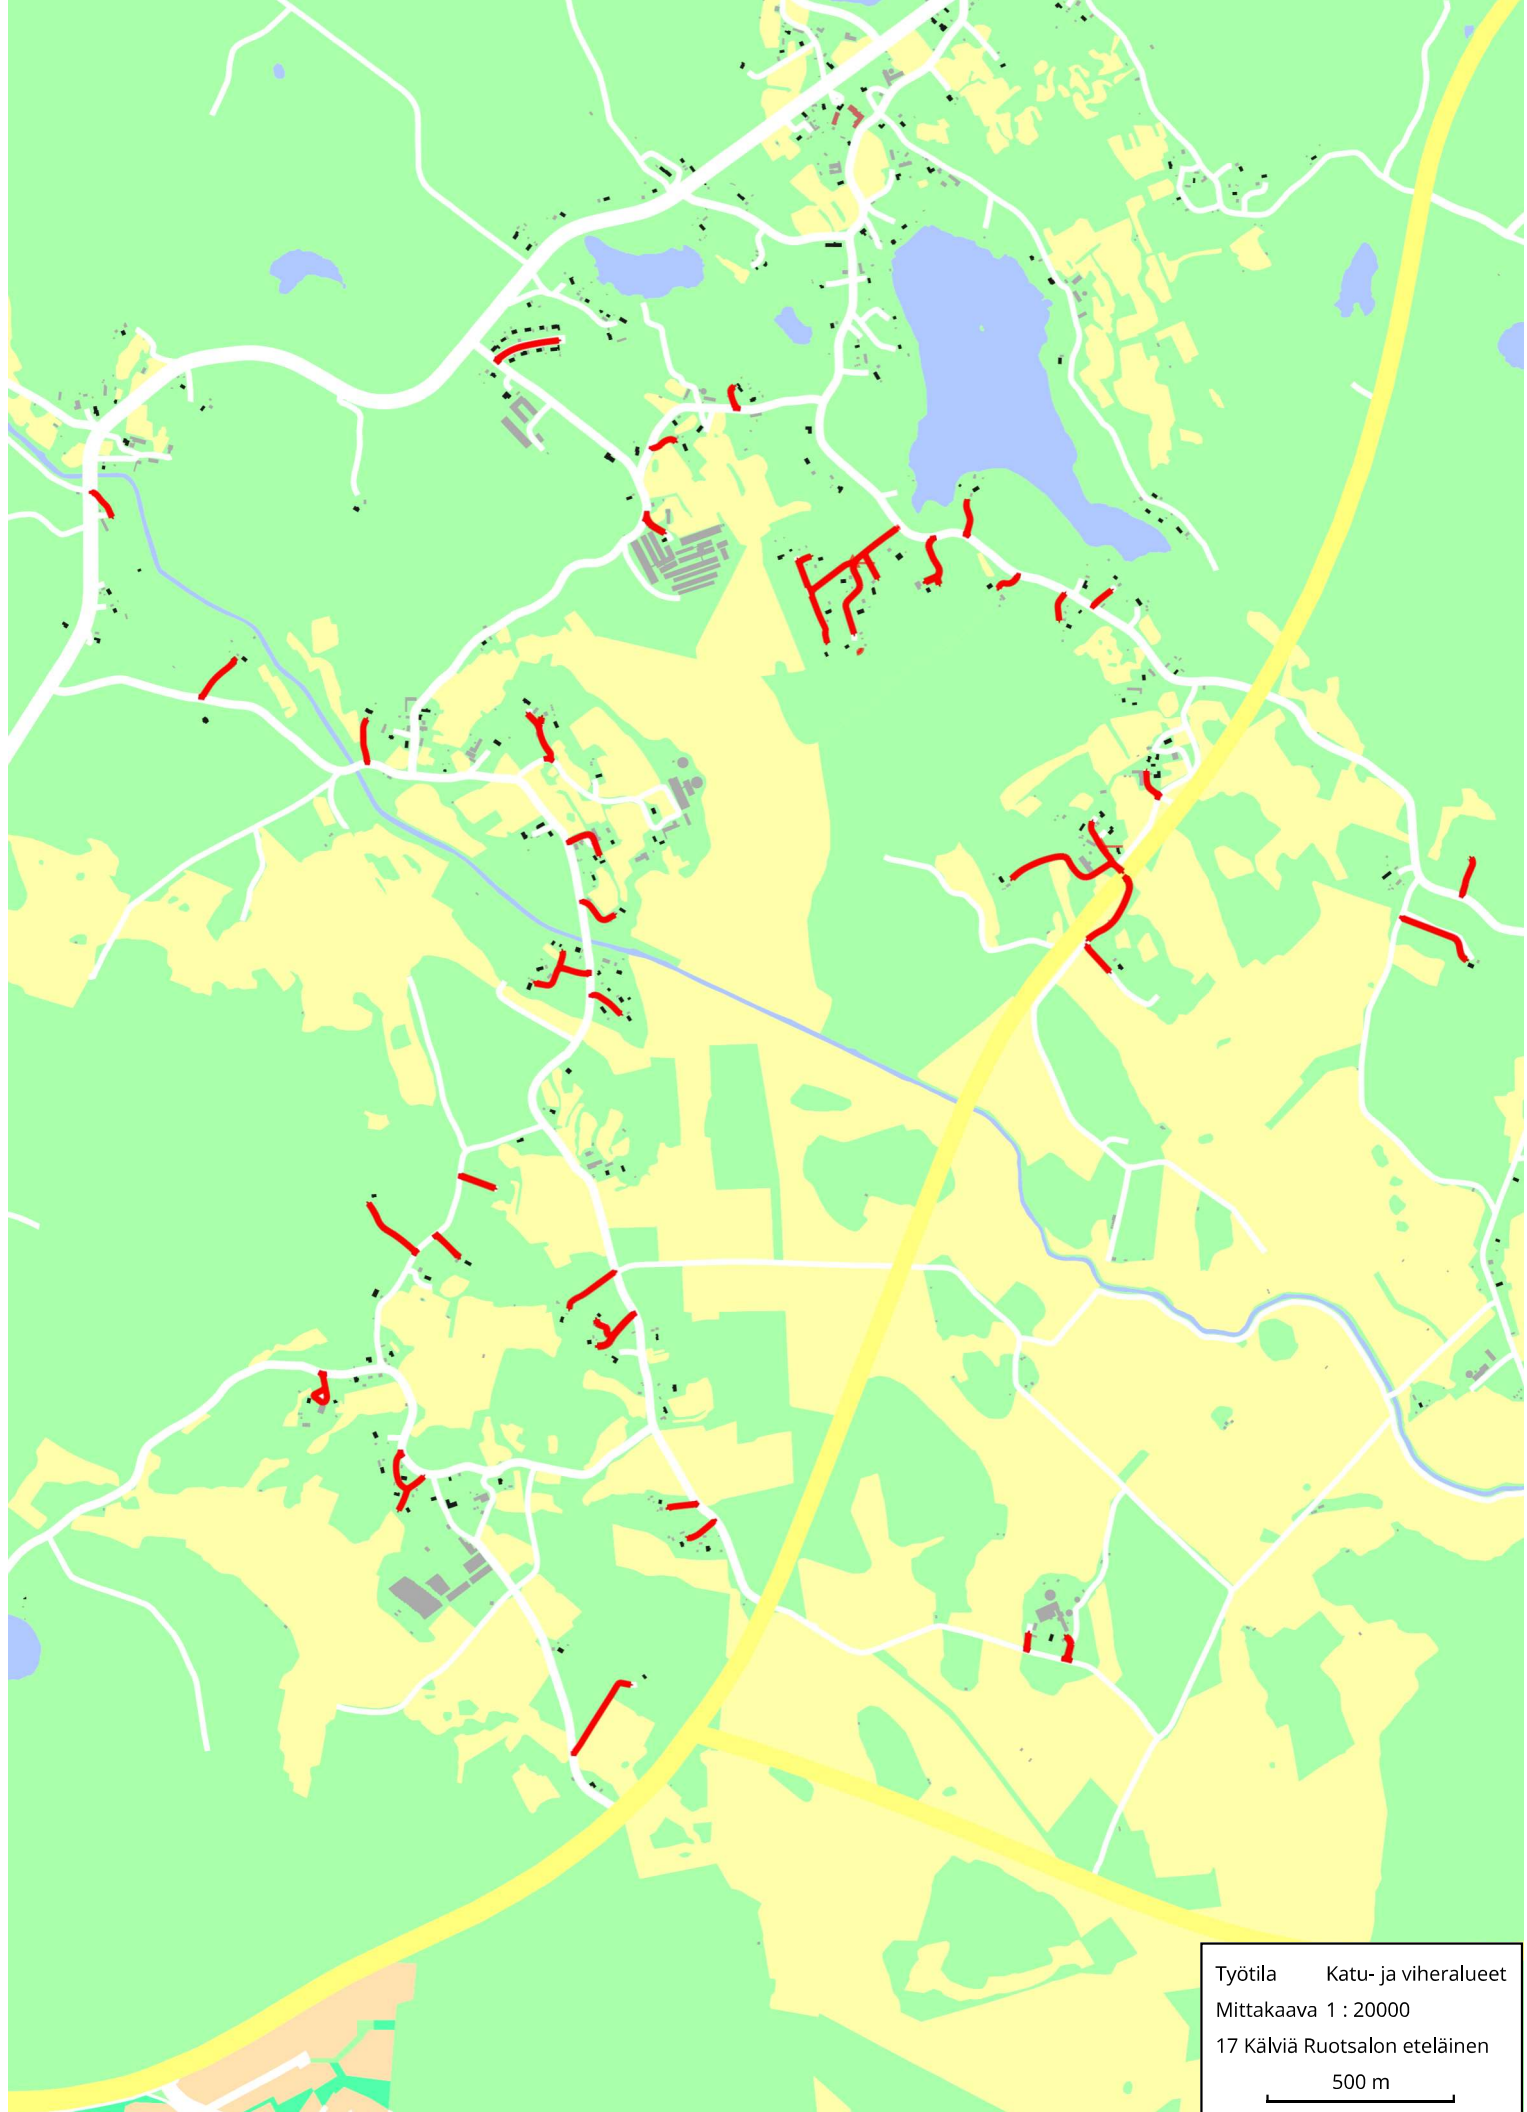

Työtila   Katu- ja viheralueet
Mittakaava 1 : 20000
17 Kälviä Ruotsalon eteläinen
500 m