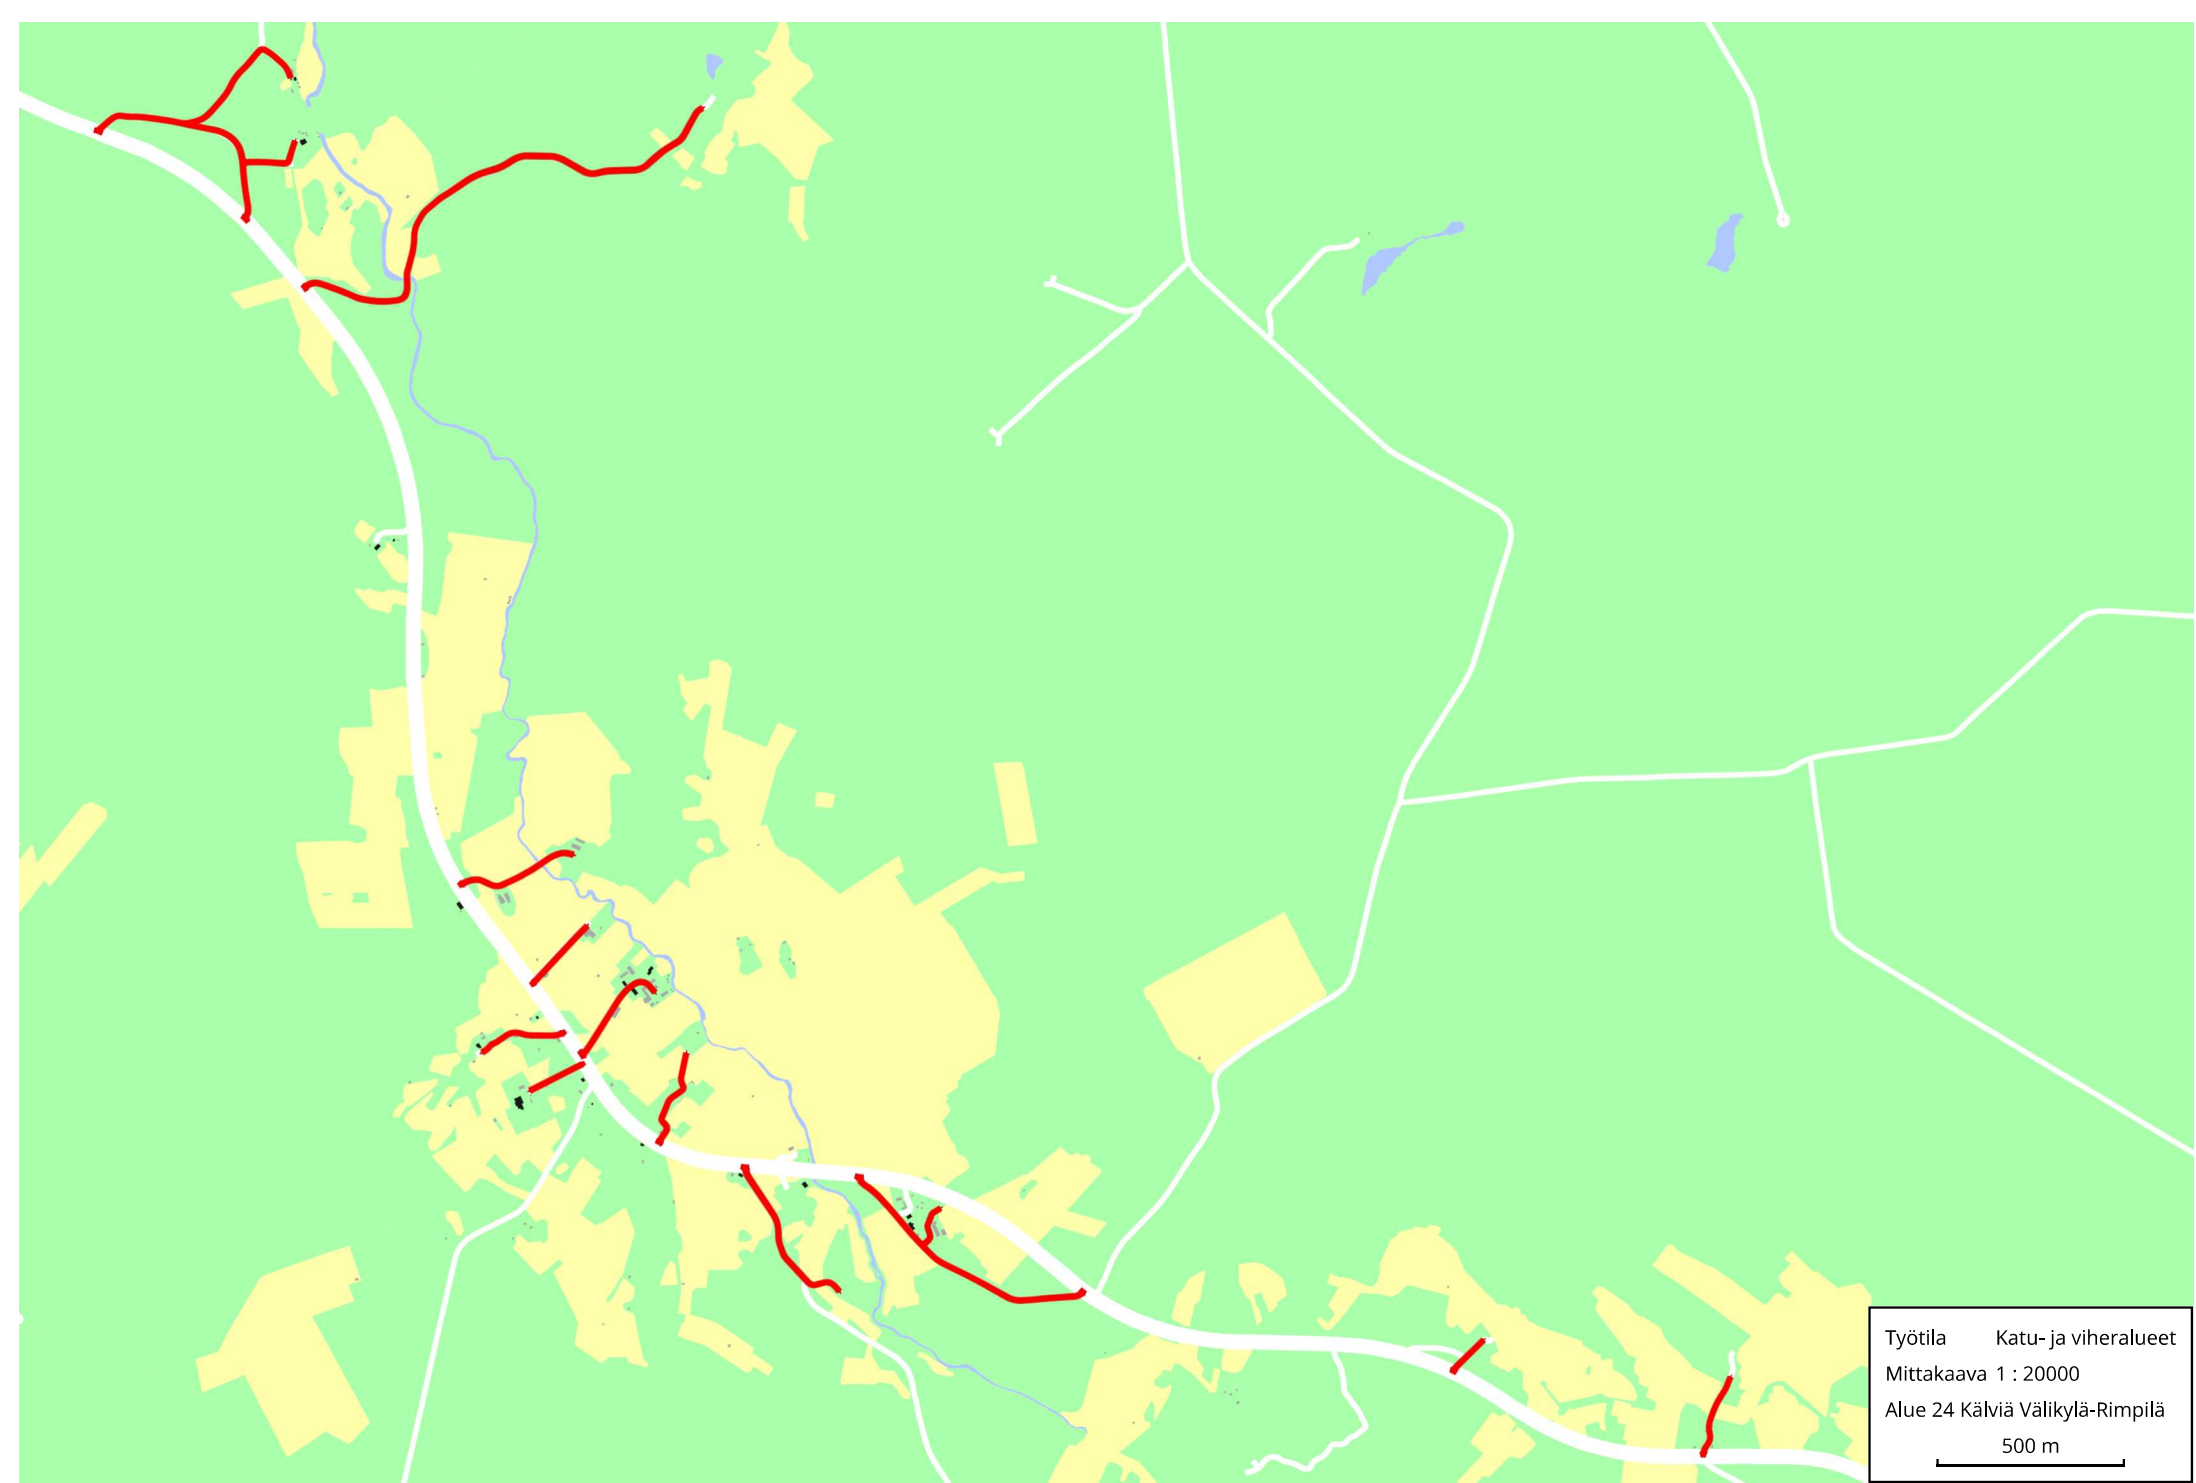

Työtila Katu- ja viheralueet
Mittakaava 1 : 20000
Alue 26 Lohtaja Karhi
500 m

Työtila Katu- ja viheralueet
Mittakaava 1 : 20000
Alue 27 Lohtaja Marinkainen-Uusikyliä
500 m

Työtila Katu- ja viheralueet
Mittakaava 1 : 50000
Alue 28 Lohtaja Alaviirre-Väliviirre
1 km