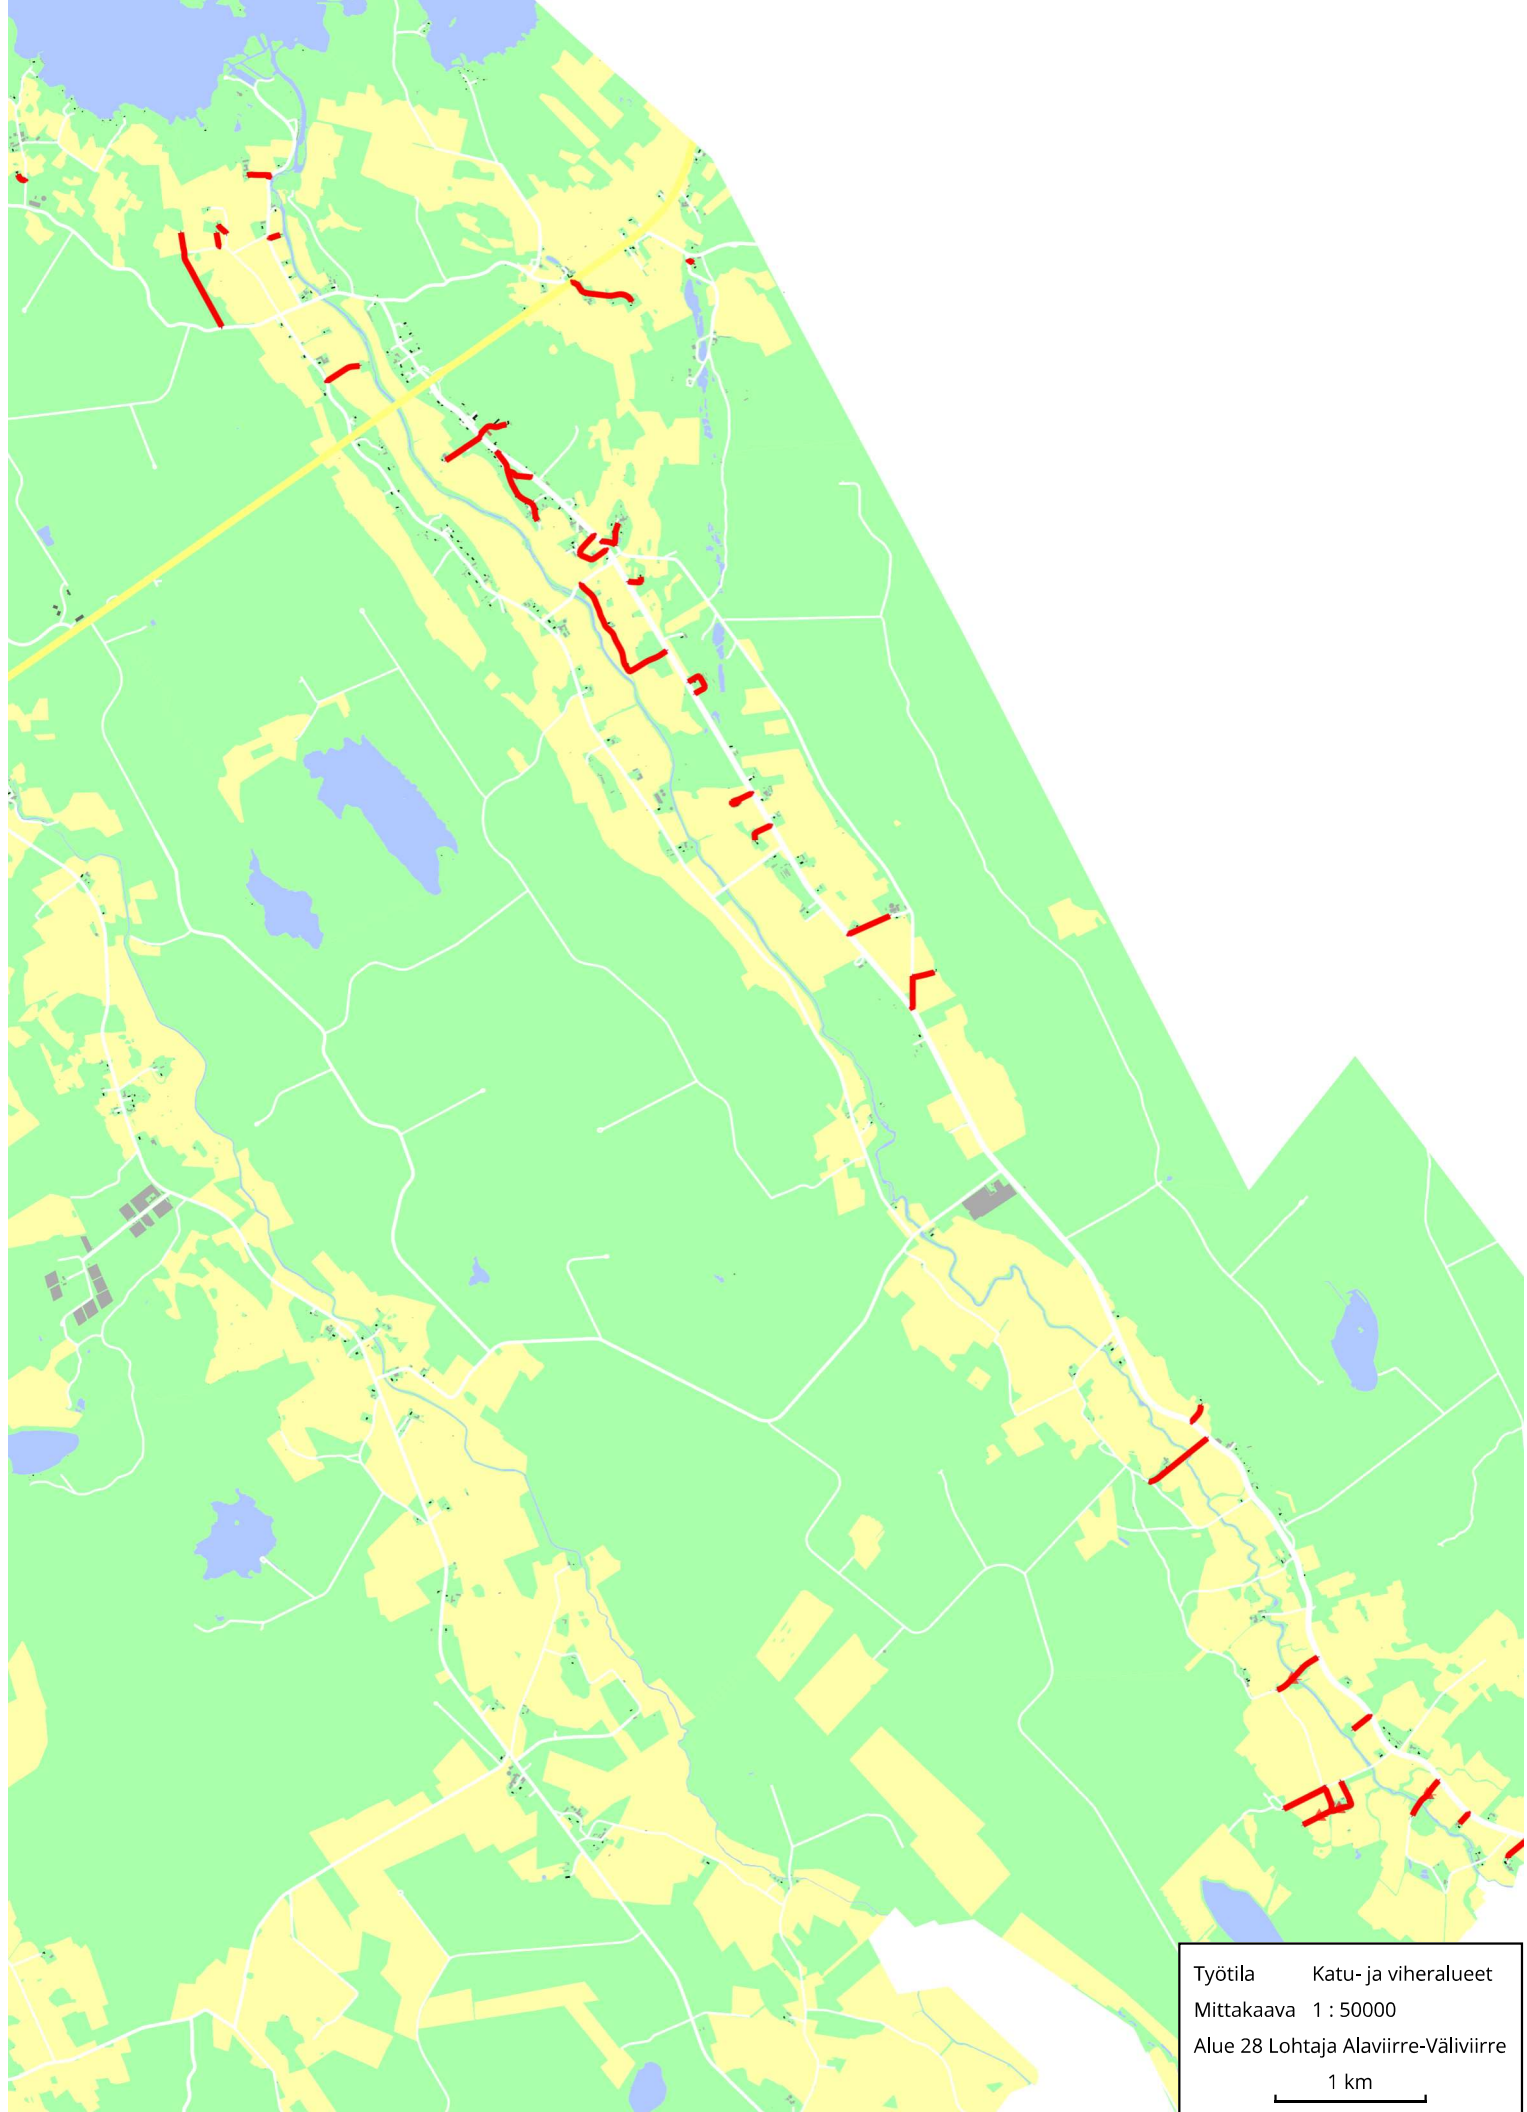

Työtila   Katu- ja viheralueet
Mittakaava 1 : 50000
Alue 28 Lohtaja Alaviirre-Väliviirre
1 km