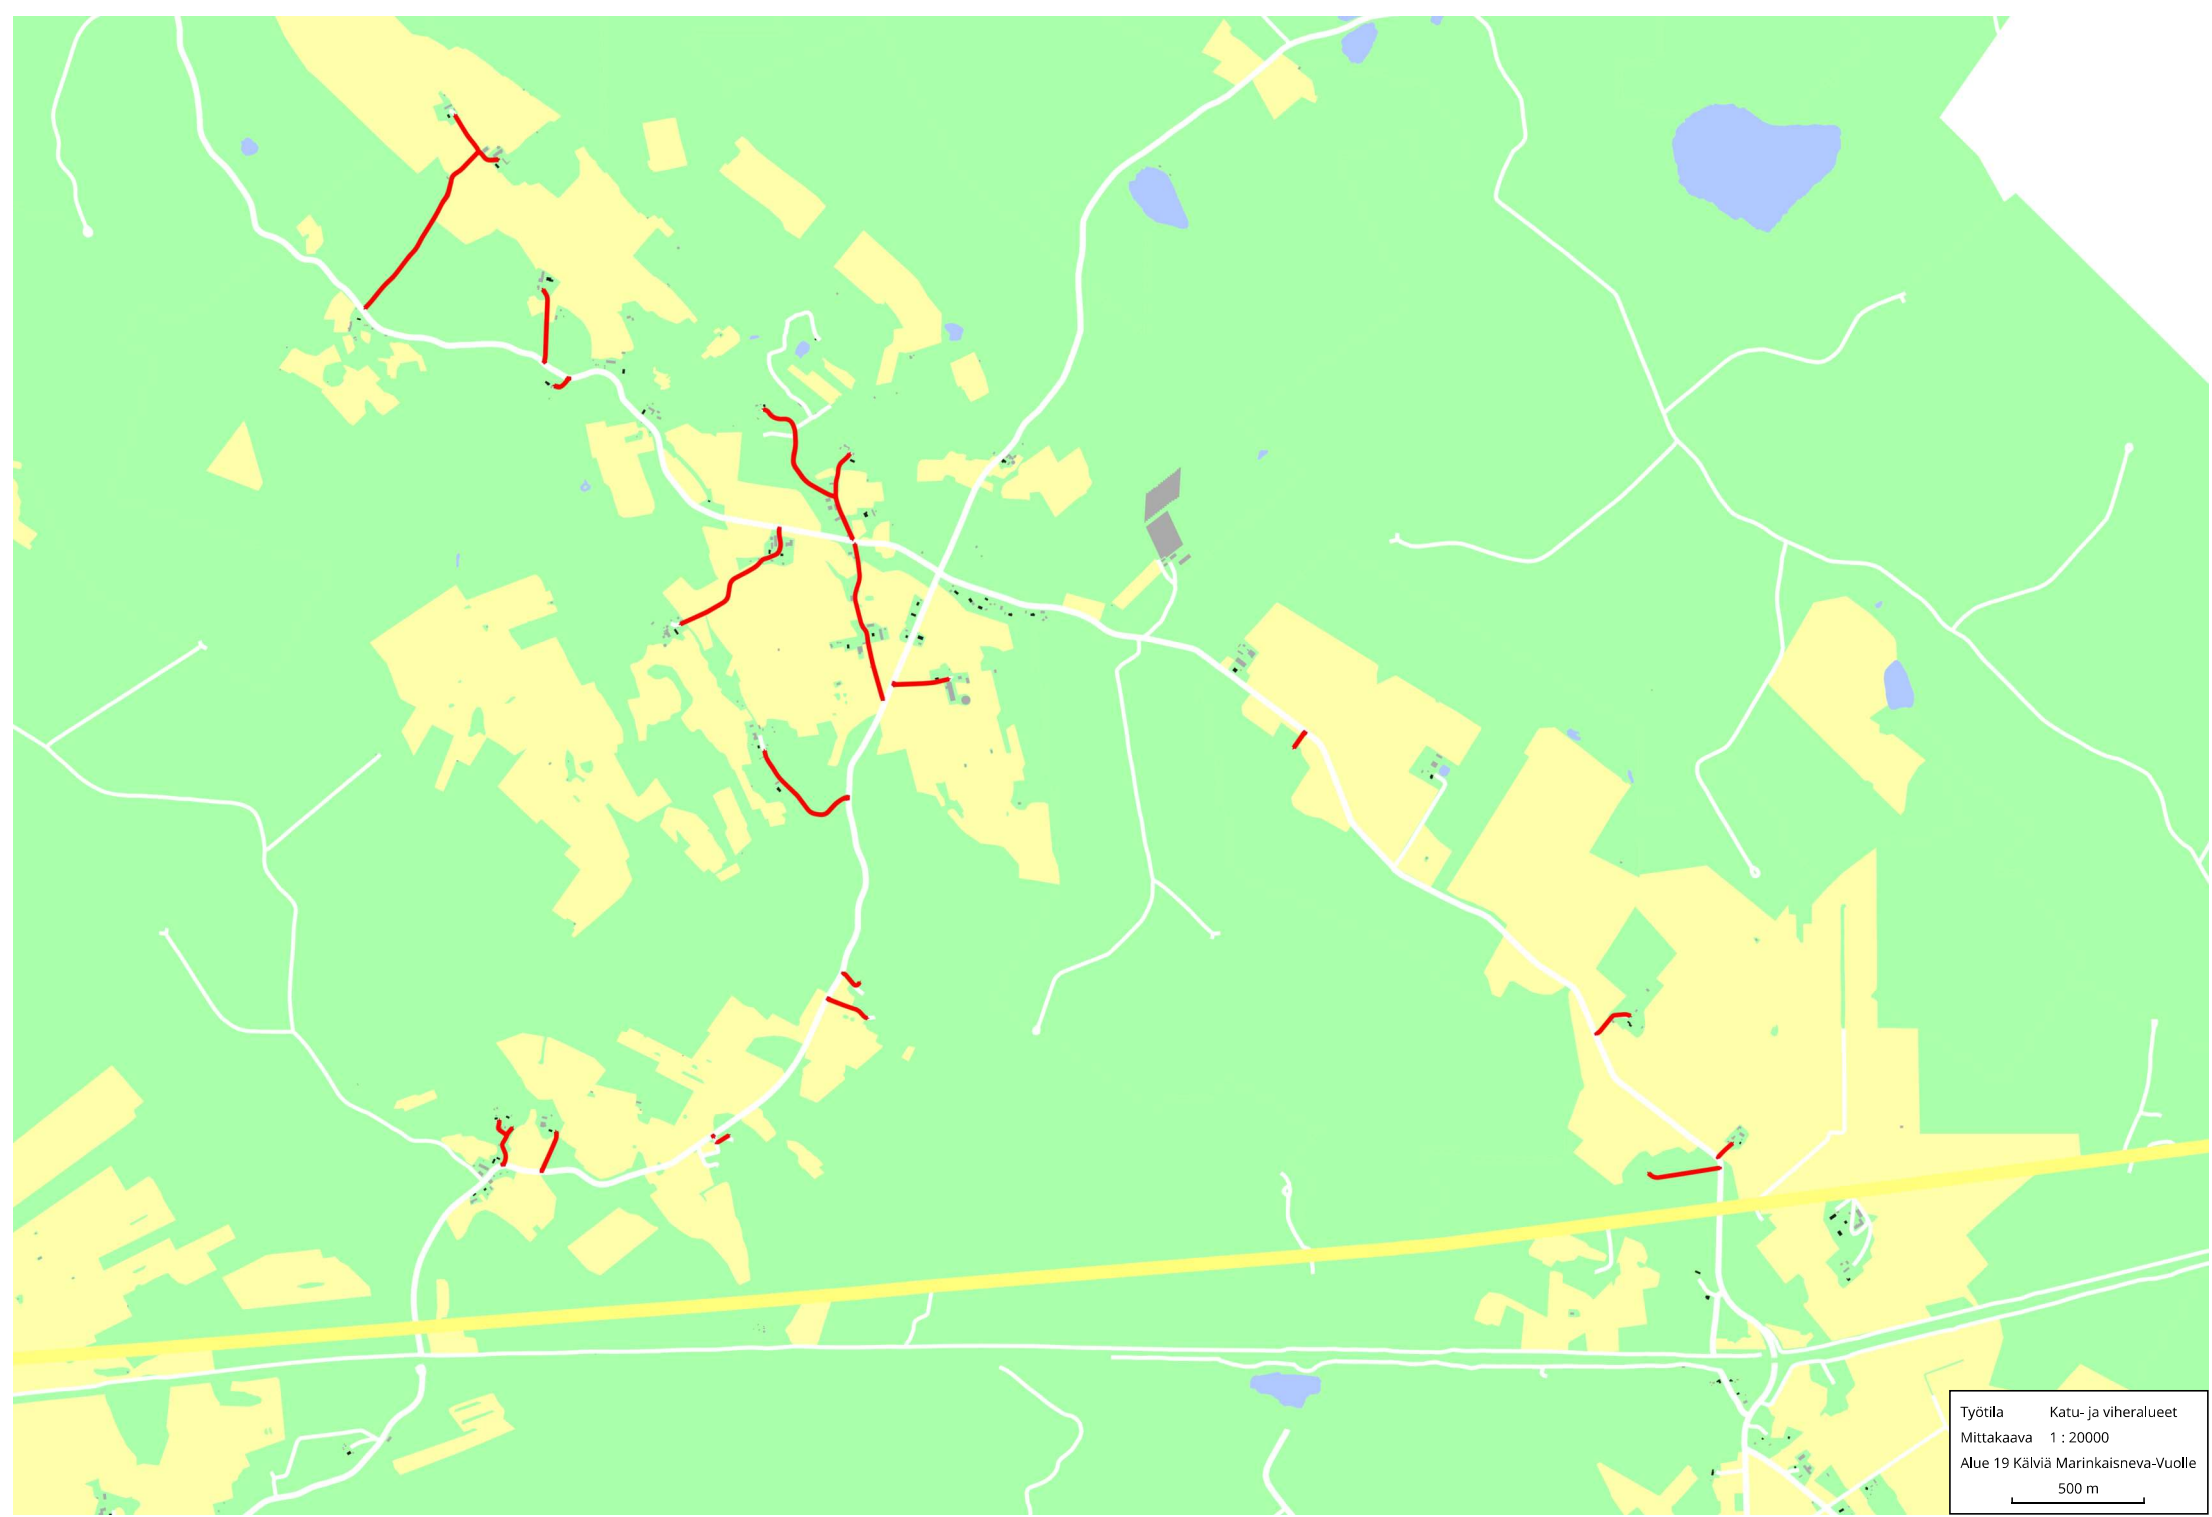

Työtila   Katu- ja viheralueet
Mittakaava   1 : 20000
Alue 19 Kälviä Marinkaisneva-Vuolle
500 m