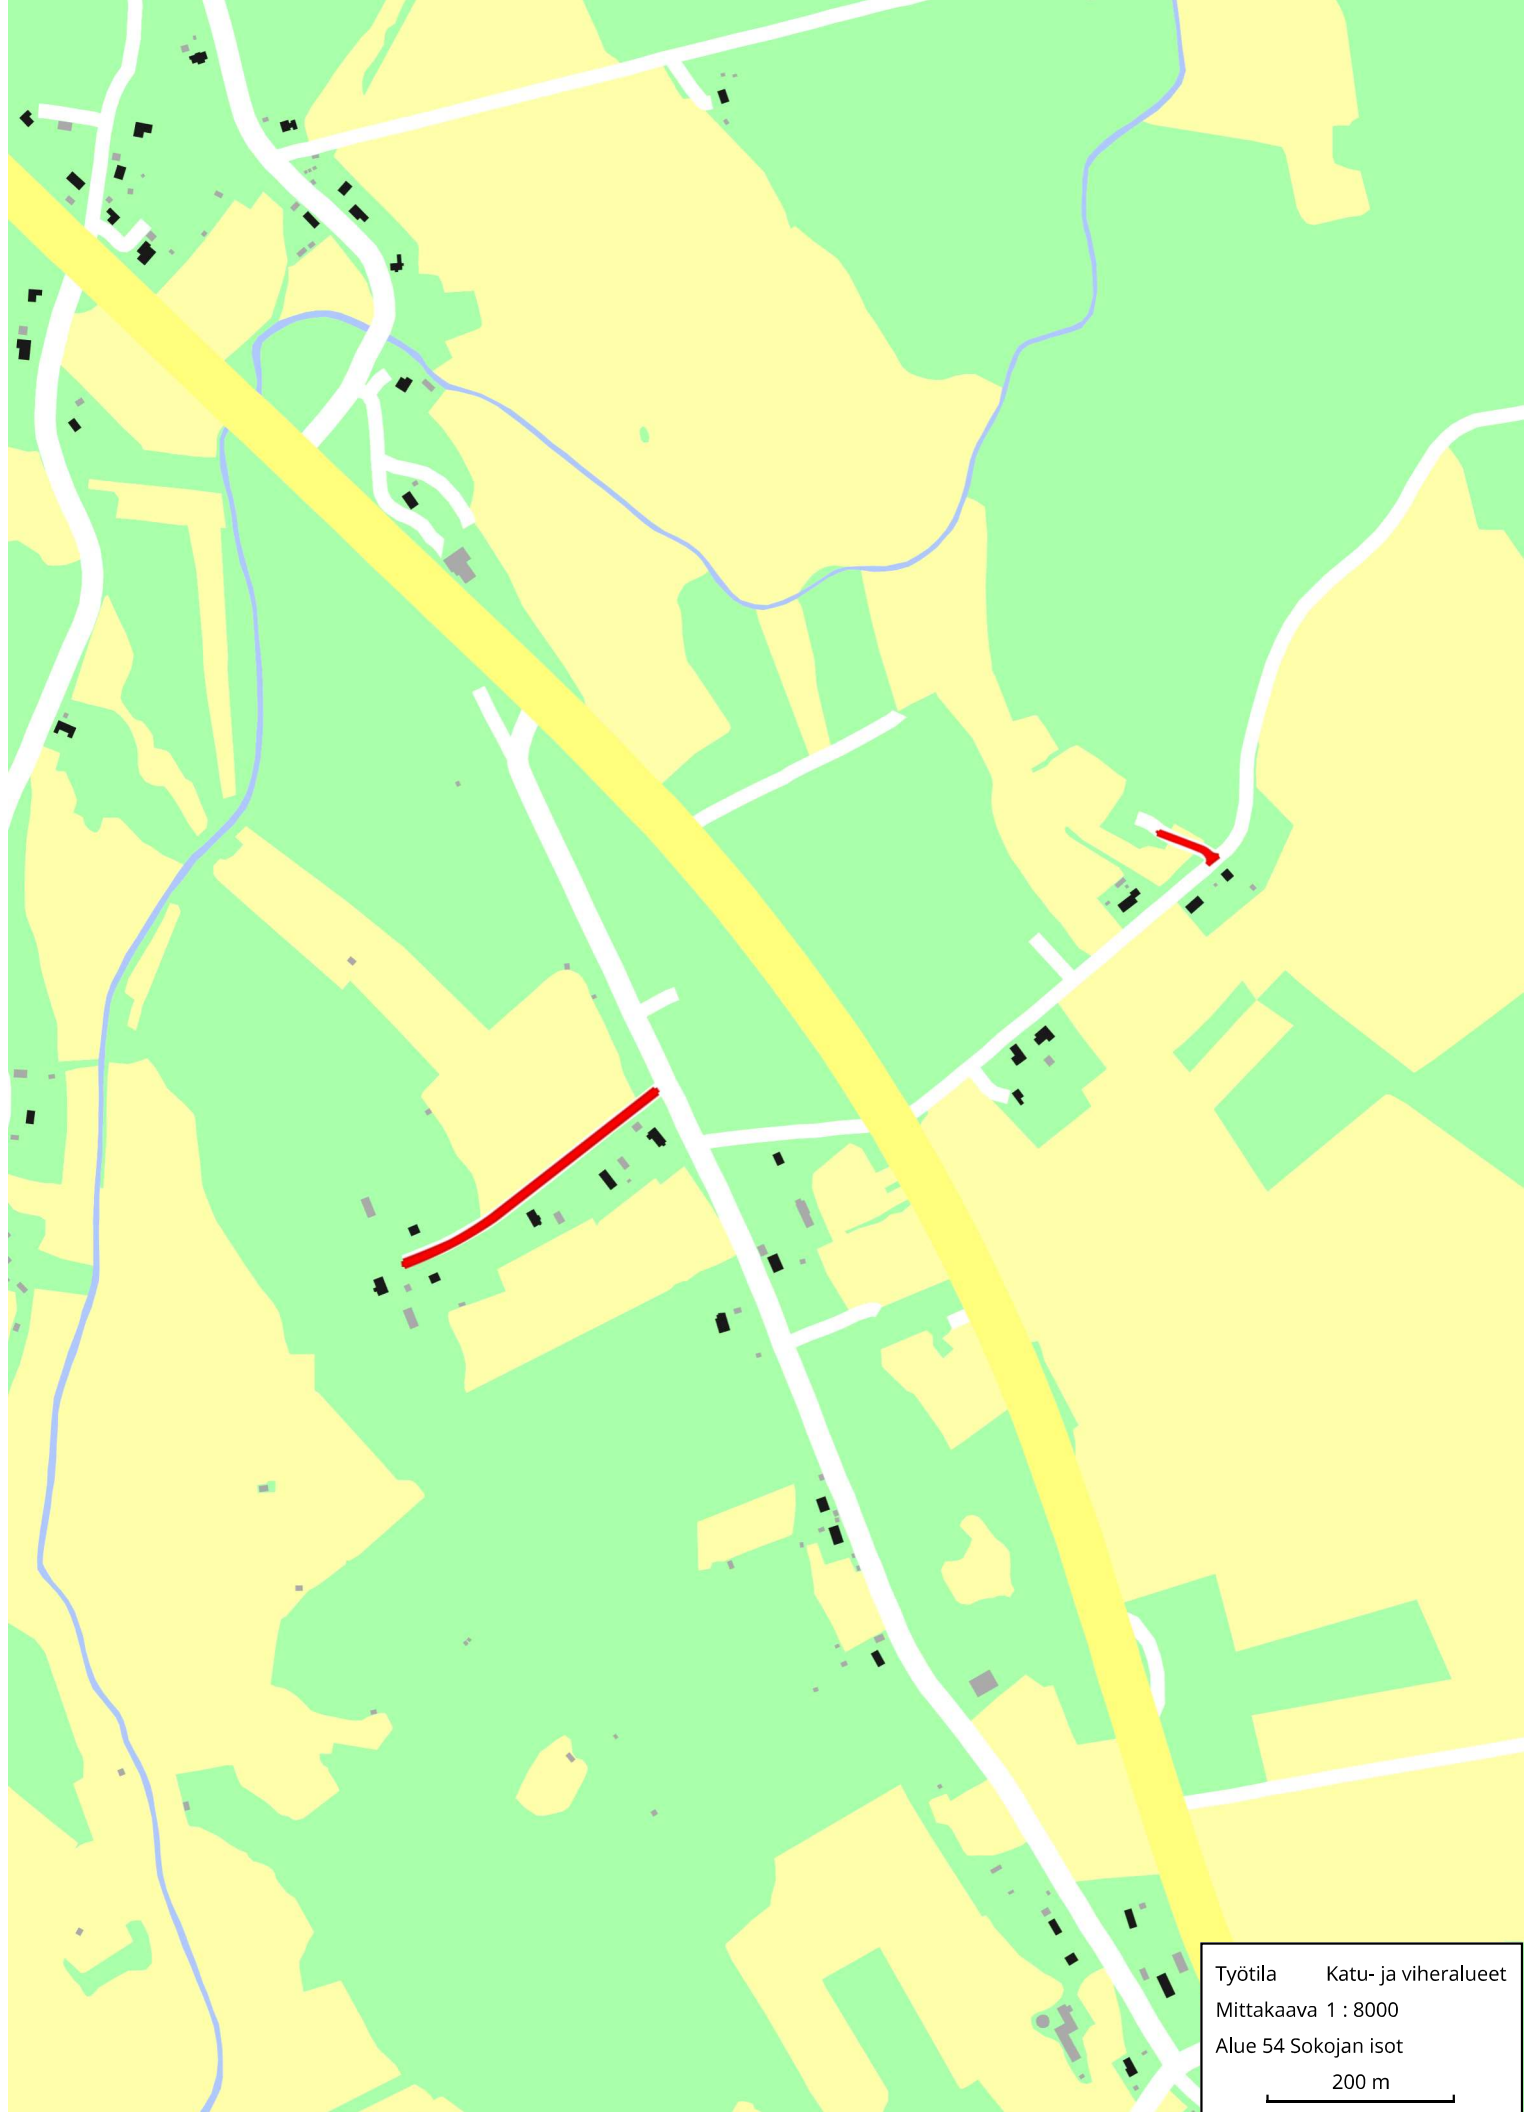

Työtila Katu- ja viheralueet
Mittakaava 1 : 20000
Alue 1 Sokoja
500 m

Työtöila Katu- ja viheralueet
Mittakaava 1 : 10000
Alue 1 Sokoja II
300 m

Työtila Katu- ja viheralueet
Mittakaava 1 : 20000
Alue 4 Isokylä-Indola-Kvikant
500 m

Työtila Katu- ja viheralueet
Mittakaava 1 : 20000
Alue 26 Lohtaja Karhi
500 m

Työtila Katu- ja viheralueet
Mittakaava 1 : 20000
Alue 27 Lohtaja Marinkainen-Uusikyliä
500 m

Työtila Katu- ja viheralueet
Mittakaava 1 : 50000
Alue 28 Lohtaja Alaviirre-Väliviirre
1 km

Työtila Katu- ja viheralueet
Mittakaava 1 : 50000
29 Lohtaja Uusikylä-Perttula
1 km

Työtila Katu- ja viheralueet
Mittakaava 1 : 50000
Alue 30 Ullava Kirkonkylä-Alikylä-Norppa
1 km

Työtila Katu- ja viheralueet
Mittakaava 1 : 50000
Alue 31 Ullava Rahkonen-Viitasalo
1 km