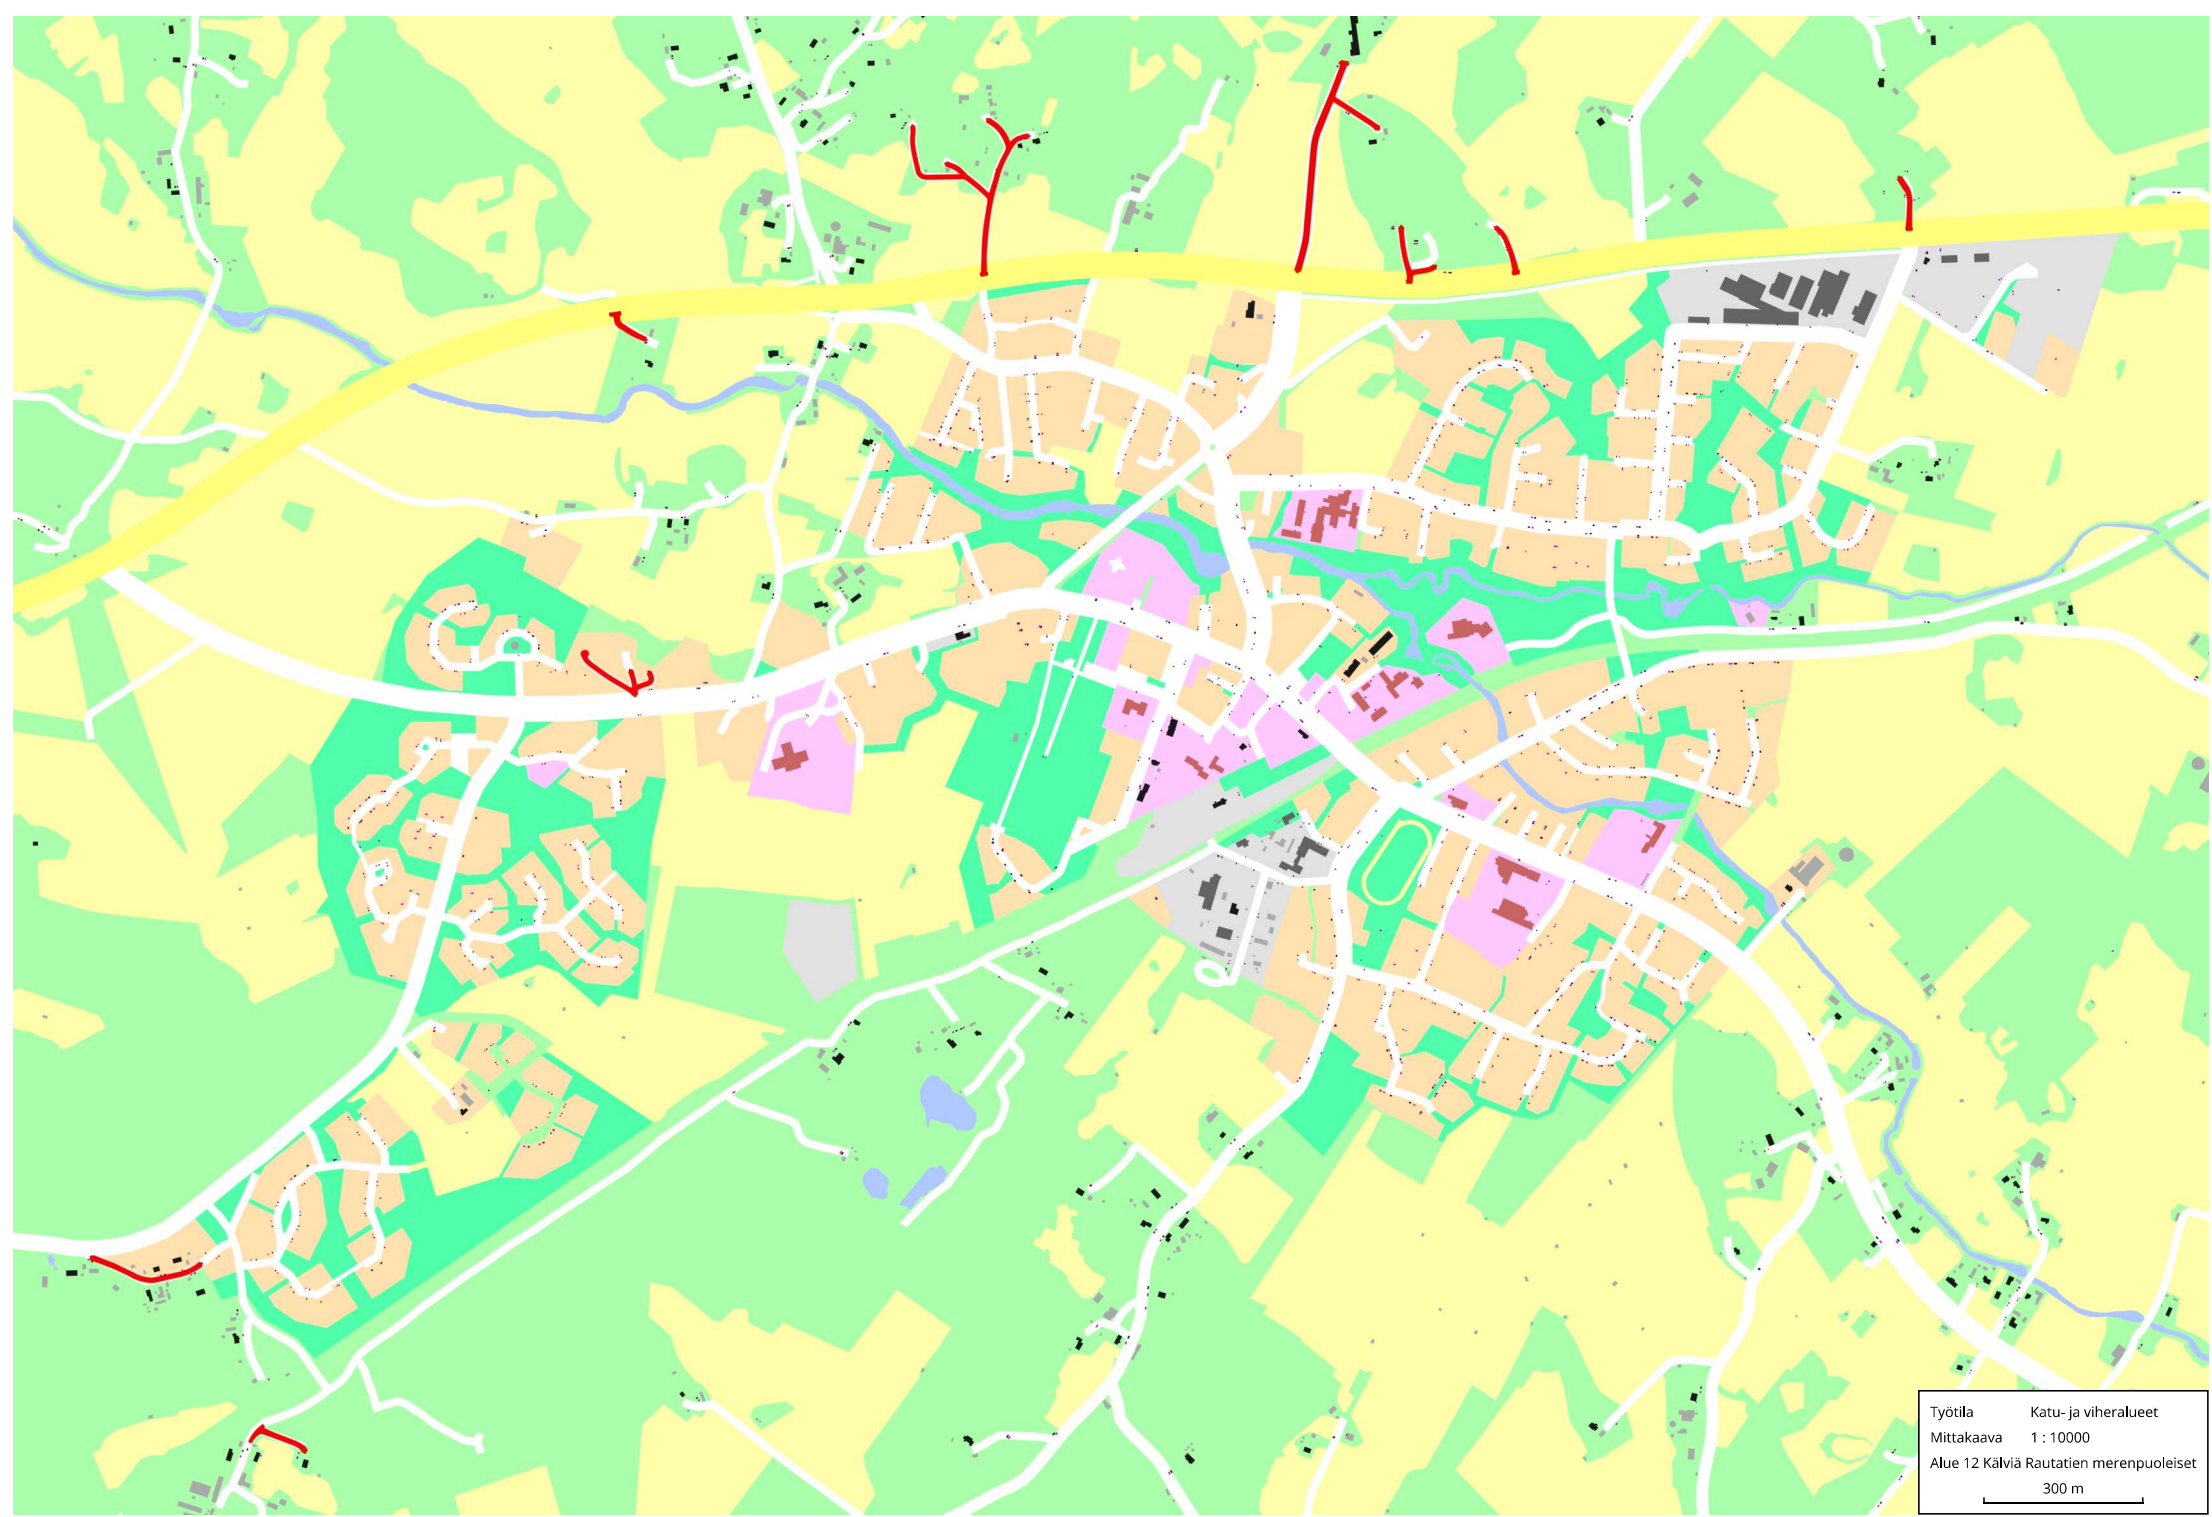

Työtila Katu- ja viheralueet
Mittakaava 1 : 20000
Alue 1 Sokoja
500 m

Työtöila Katu- ja viheralueet
Mittakaava 1 : 10000
Alue 1 Sokoja II
300 m

Työtila Katu- ja viheralueet
Mittakaava 1 : 20000
Alue 4 Isokylä-Indola-Kvikant
500 m

Työtila Katu- ja viheralueet
Mittakaava 1 : 10000
Alue 6 Rytimäki-Rödsö + Möllersuddintie 54
300 m

Työtila Katu- ja viheralueet
Mittakaava 1 : 5000
Alue 10 Halkokari-Kaanaamaa
100 m

Työtila Katu- ja viheralueet
Mittakaava 1 : 10000
Alue 12 Kälviä Rautatien merenpuoleiset
300 m