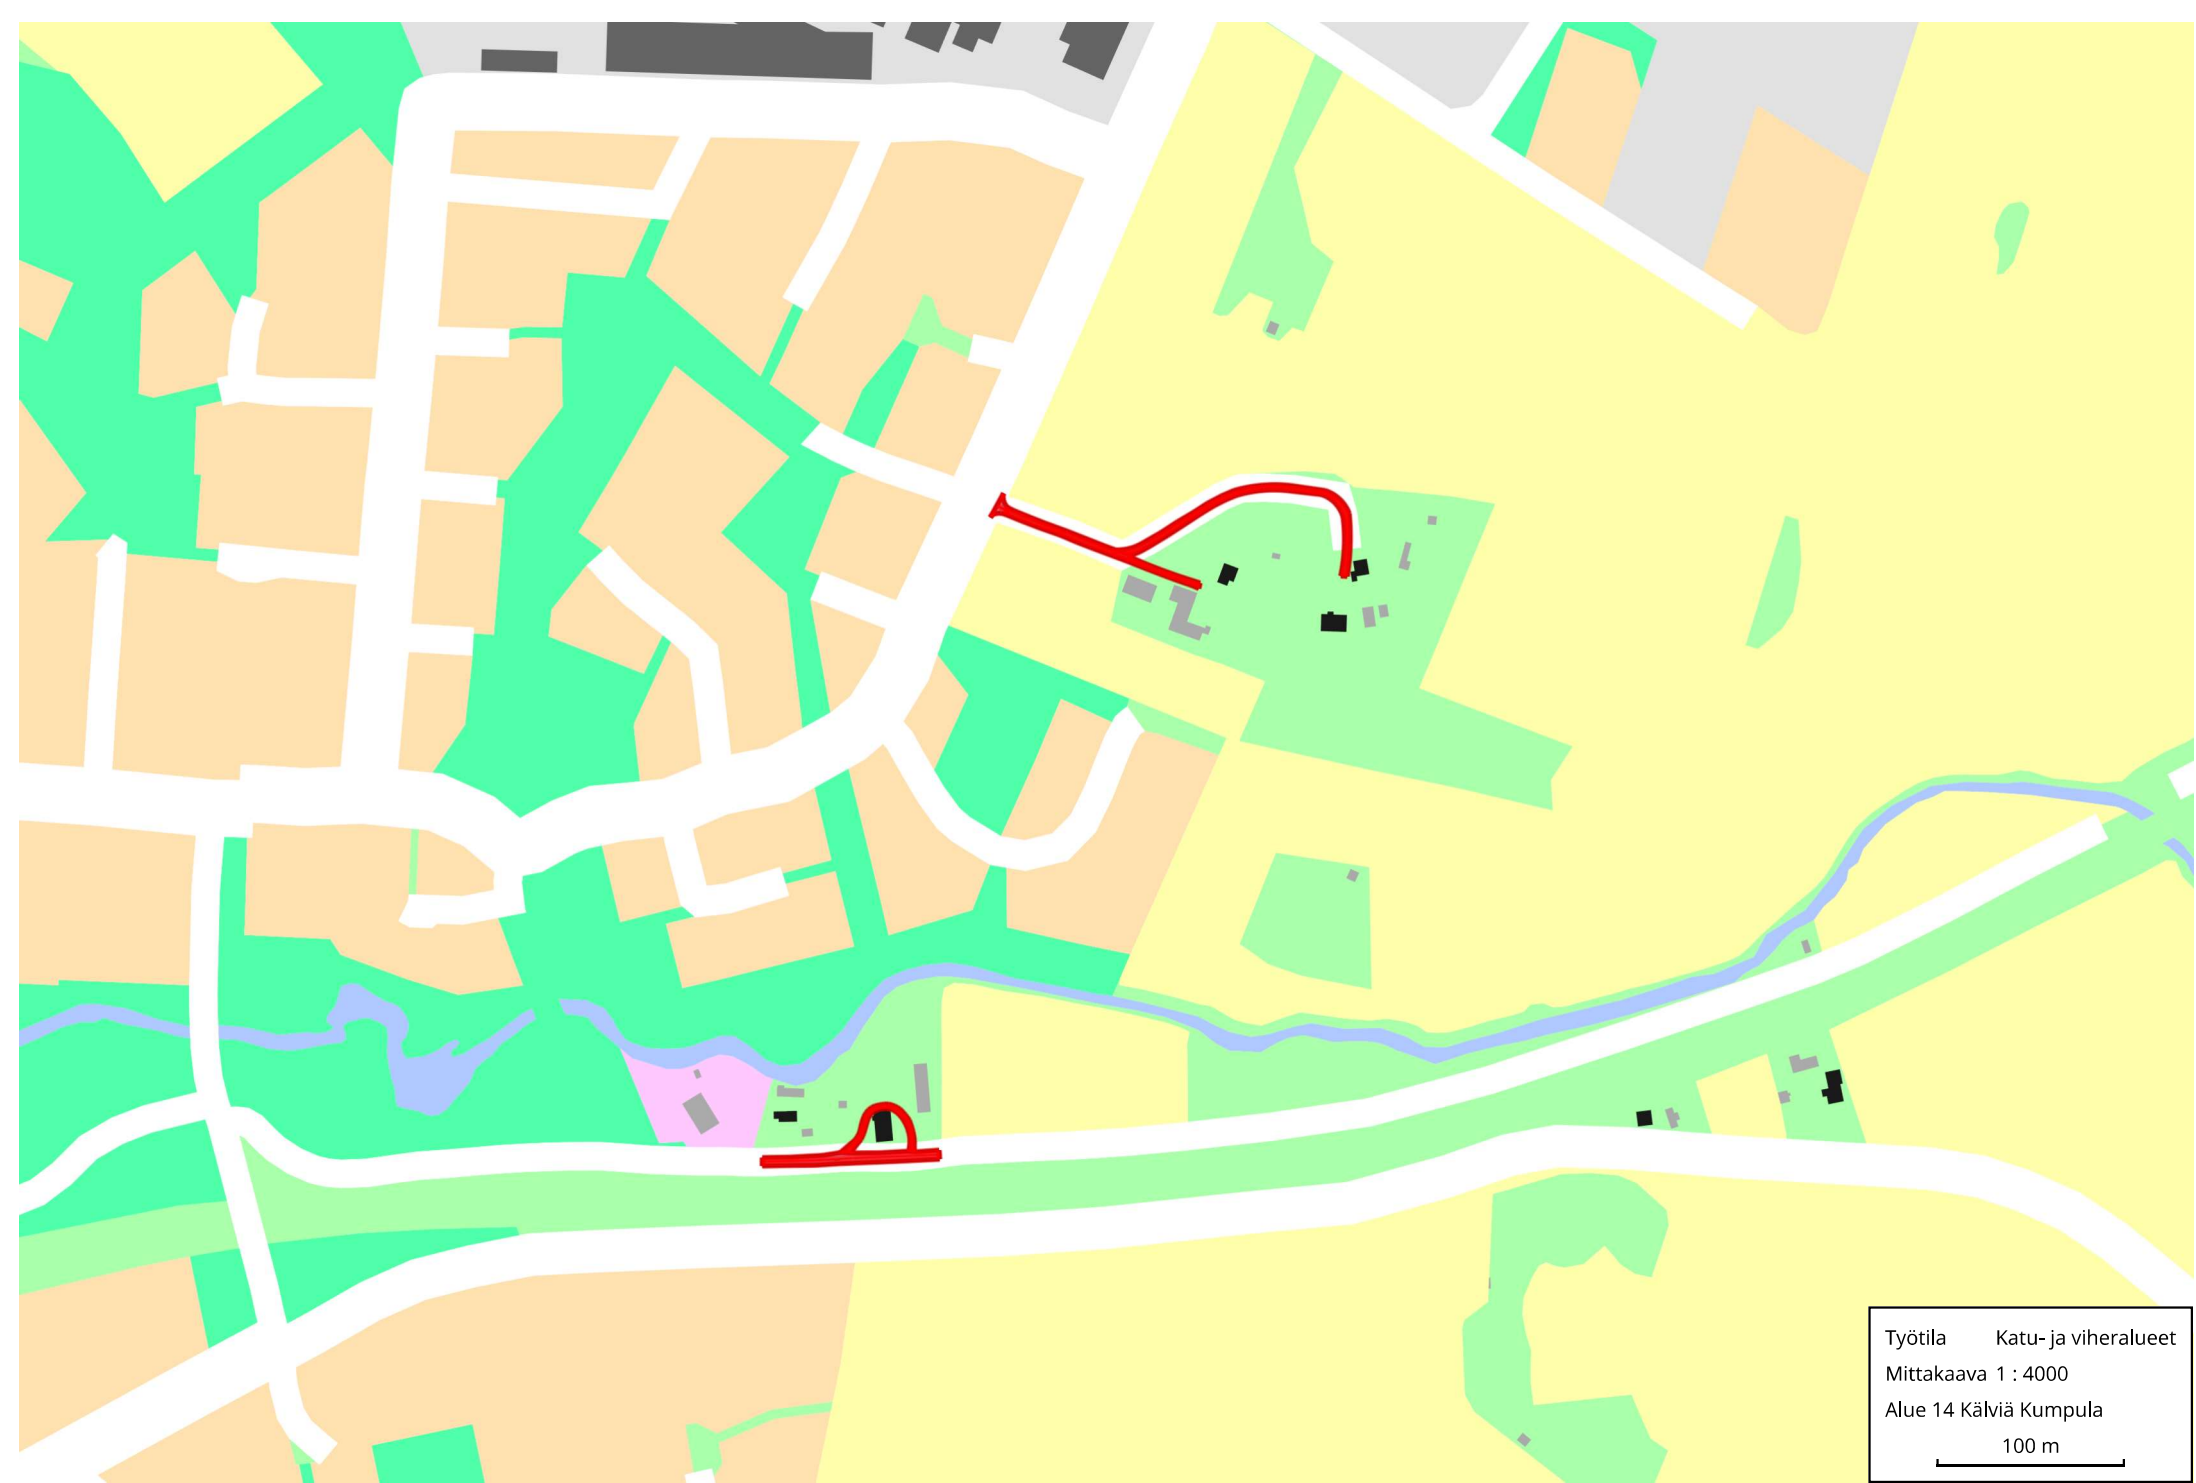

Työtila Katu- ja viheralueet
Mittakaava 1 : 20000
Alue 1 Sokoja
500 m

Työtöila Katu- ja viheralueet
Mittakaava 1 : 10000
Alue 1 Sokoja II
300 m

Työtila Katu- ja viheralueet
Mittakaava 1 : 20000
Alue 4 Isokylä-Indola-Kvikant
500 m

Työtila Katu- ja viheralueet
Mittakaava 1 : 10000
Alue 6 Rytimäki-Rödsö + Möllersuddintie 54
300 m

Työtila Katu- ja viheralueet
Mittakaava 1 : 5000
Alue 10 Halkokari-Kaanaamaa
100 m

Työtila Katu- ja viheralueet
Mittakaava 1 : 10000
Alue 12 Kälviä Rautatien merenpuoleiset
300 m