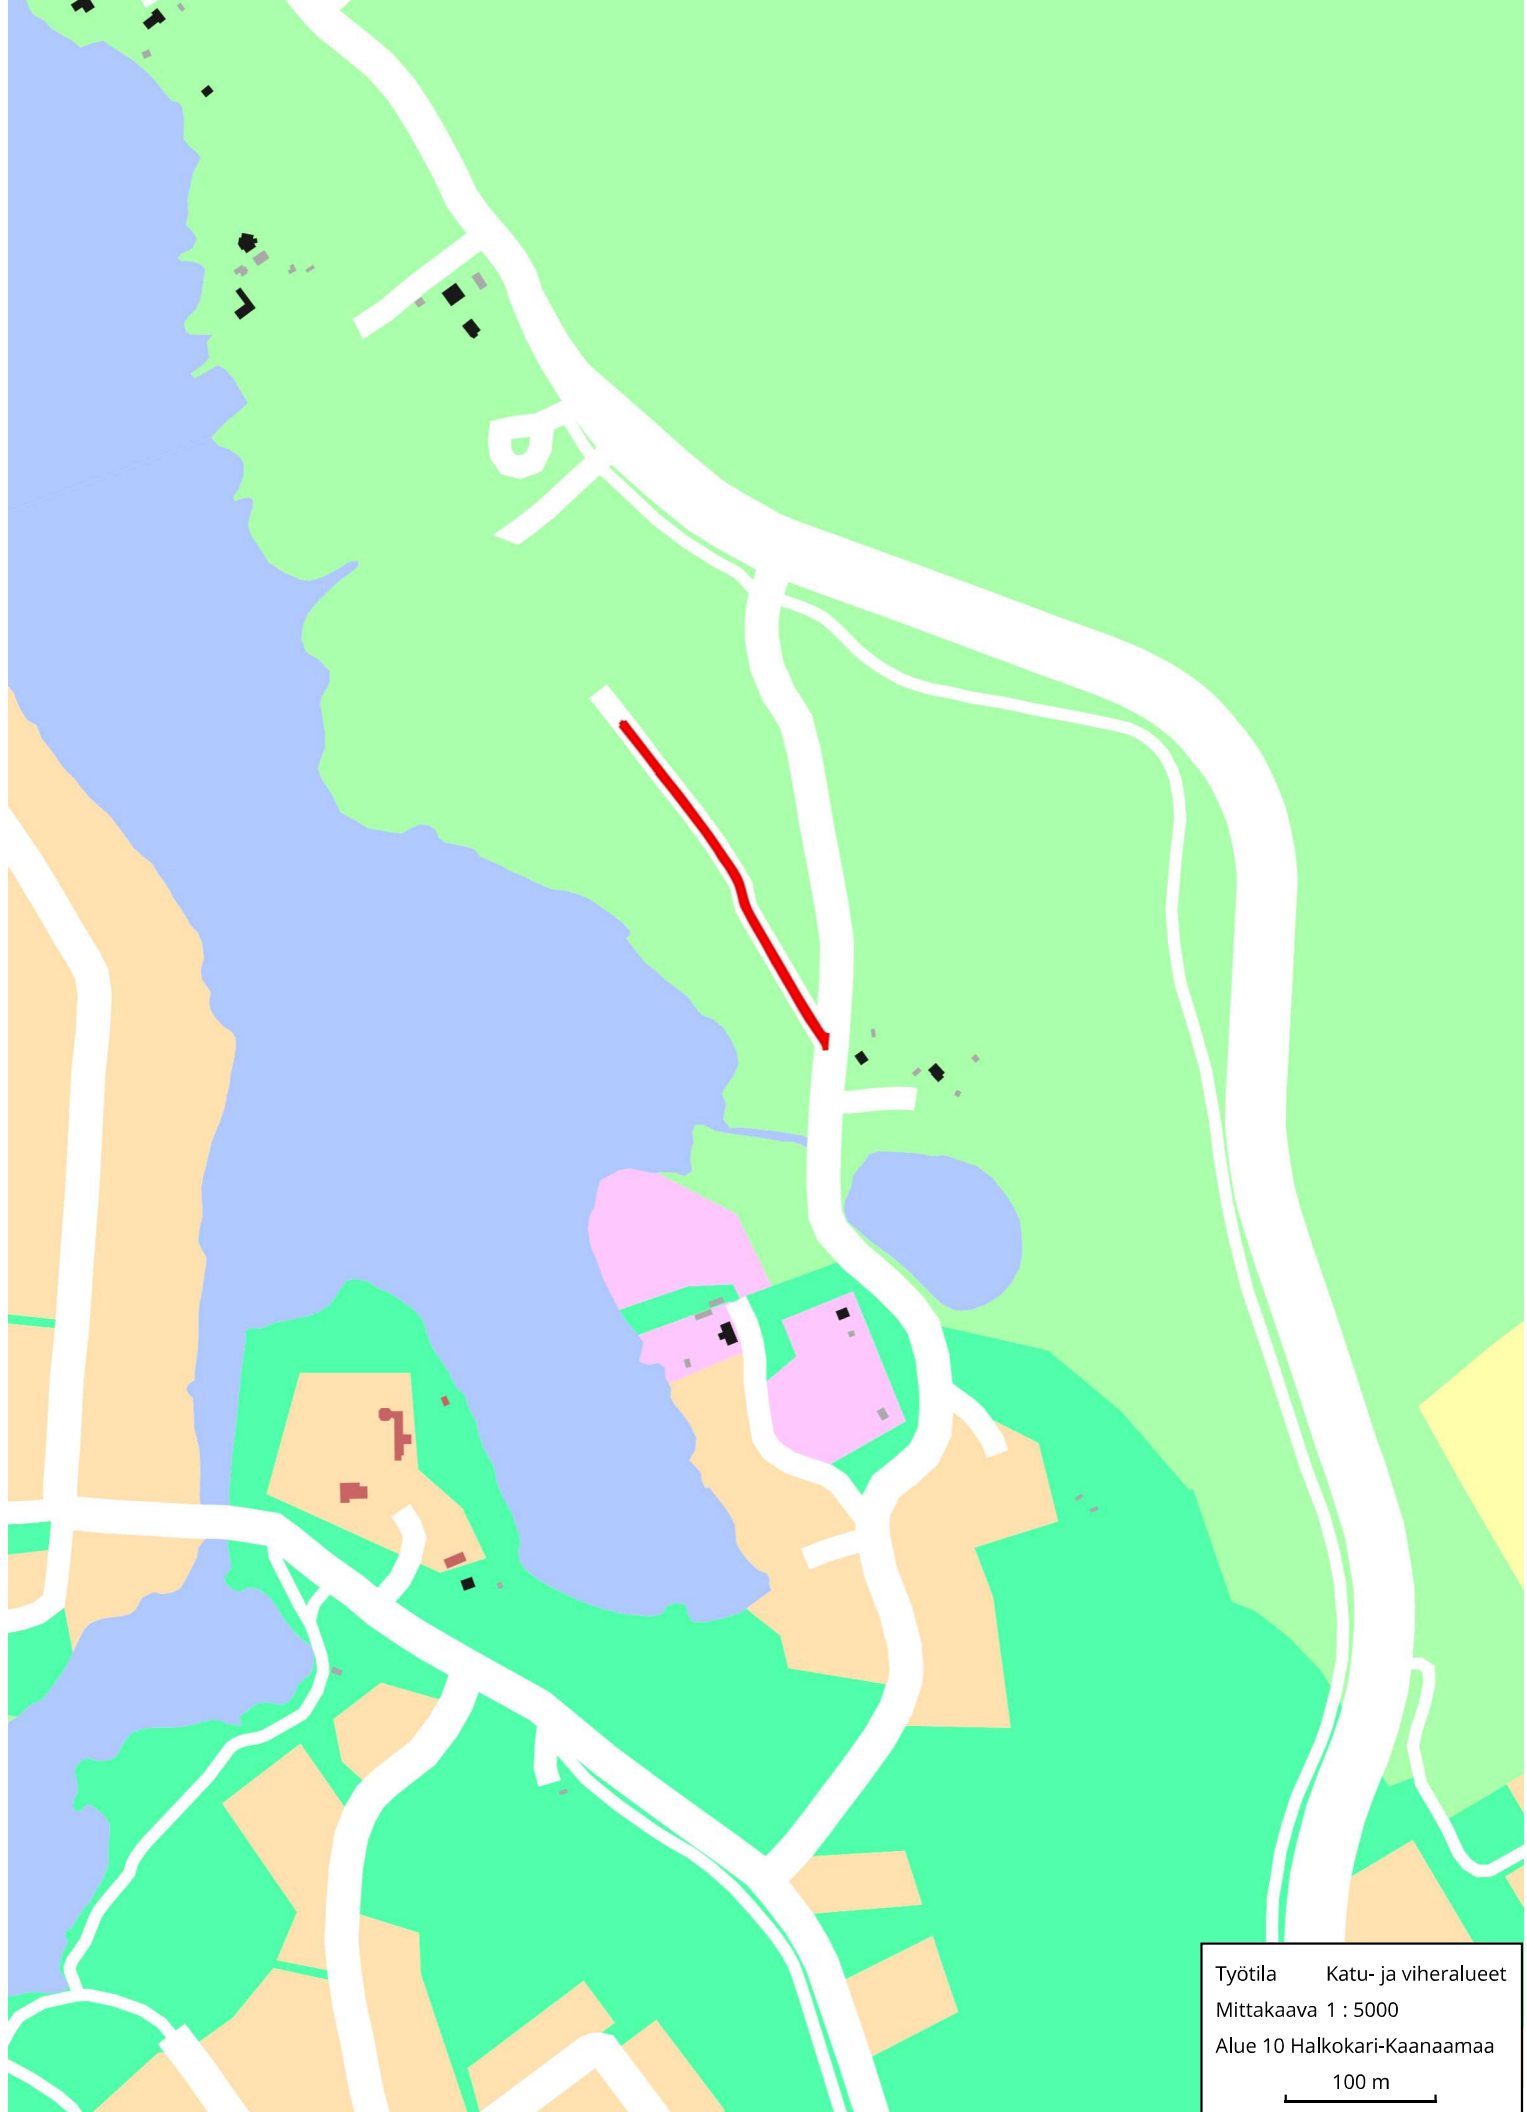

Työtila Katu- ja viheralueet
Mittakaava 1 : 20000
Alue 1 Sokoja
500 m

Työtöila Katu- ja viheralueet
Mittakaava 1 : 10000
Alue 1 Sokoja II
300 m

Työtila Katu- ja viheralueet
Mittakaava 1 : 20000
Alue 4 Isokylä-Indola-Kvikant
500 m

Työtila Katu- ja viheralueet
Mittakaava 1 : 10000
Alue 6 Rytimäki-Rödsö + Möllersuddintie 54
300 m

Työtila Katu- ja viheralueet
Mittakaava 1 : 5000
Alue 10 Halkokari-Kaanaamaa
100 m

Työtila Katu- ja viheralueet
Mittakaava 1 : 10000
Alue 12 Kälviä Rautatien merenpuoleiset
300 m