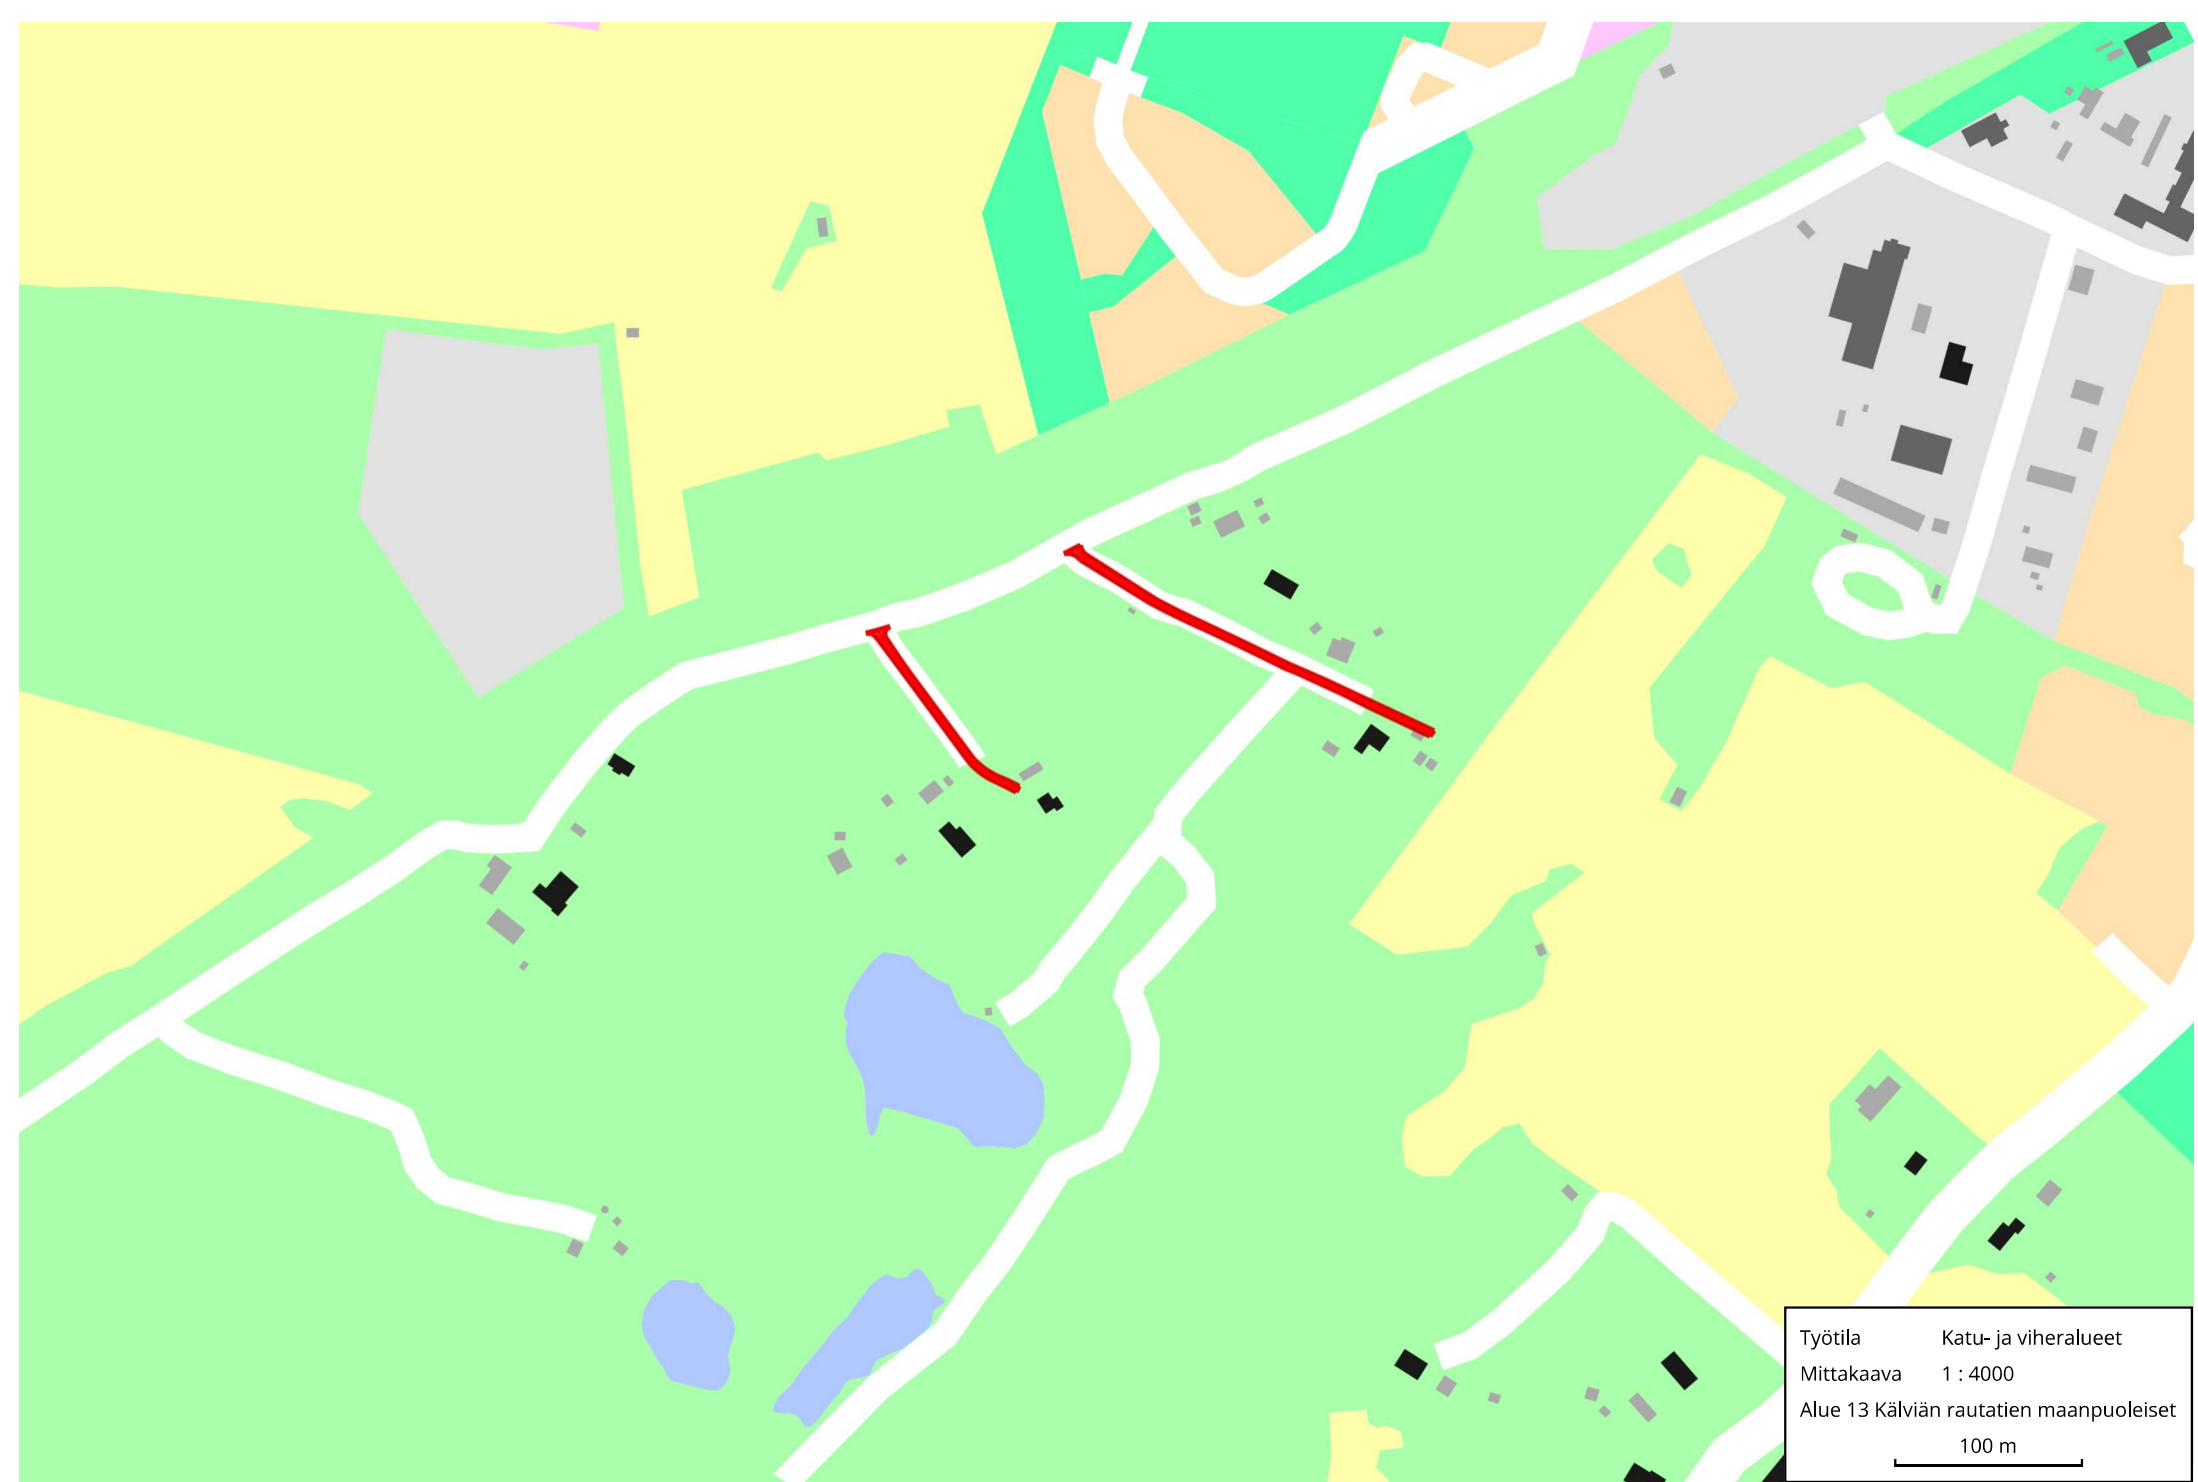

Työtila Katu- ja viheralueet
Mittakaava 1 : 20000
Alue 1 Sokoja
500 m

Työtöila Katu- ja viheralueet
Mittakaava 1 : 10000
Alue 1 Sokoja II
300 m

Työtila Katu- ja viheralueet
Mittakaava 1 : 20000
Alue 4 Isokylä-Indola-Kvikant
500 m

Työtila Katu- ja viheralueet
Mittakaava 1 : 10000
Alue 6 Rytimäki-Rödsö + Möllersuddintie 54
300 m

Työtila Katu- ja viheralueet
Mittakaava 1 : 5000
Alue 10 Halkokari-Kaanaamaa
100 m

Työtila Katu- ja viheralueet
Mittakaava 1 : 10000
Alue 12 Kälviä Rautatien merenpuoleiset
300 m

Työtila Katu- ja viheralueet
Mittakaava 1 : 20000
Alue 26 Lohtaja Karhi
500 m

Työtila Katu- ja viheralueet
Mittakaava 1 : 20000
Alue 27 Lohtaja Marinkainen-Uusikyliä
500 m

Työtila Katu- ja viheralueet
Mittakaava 1 : 50000
Alue 28 Lohtaja Alaviirre-Väliviirre
1 km

Työtila Katu- ja viheralueet
Mittakaava 1 : 20000
Alue 59 Kotkamaa-Hassinen-Lahnakoski pienet tiet
500 m