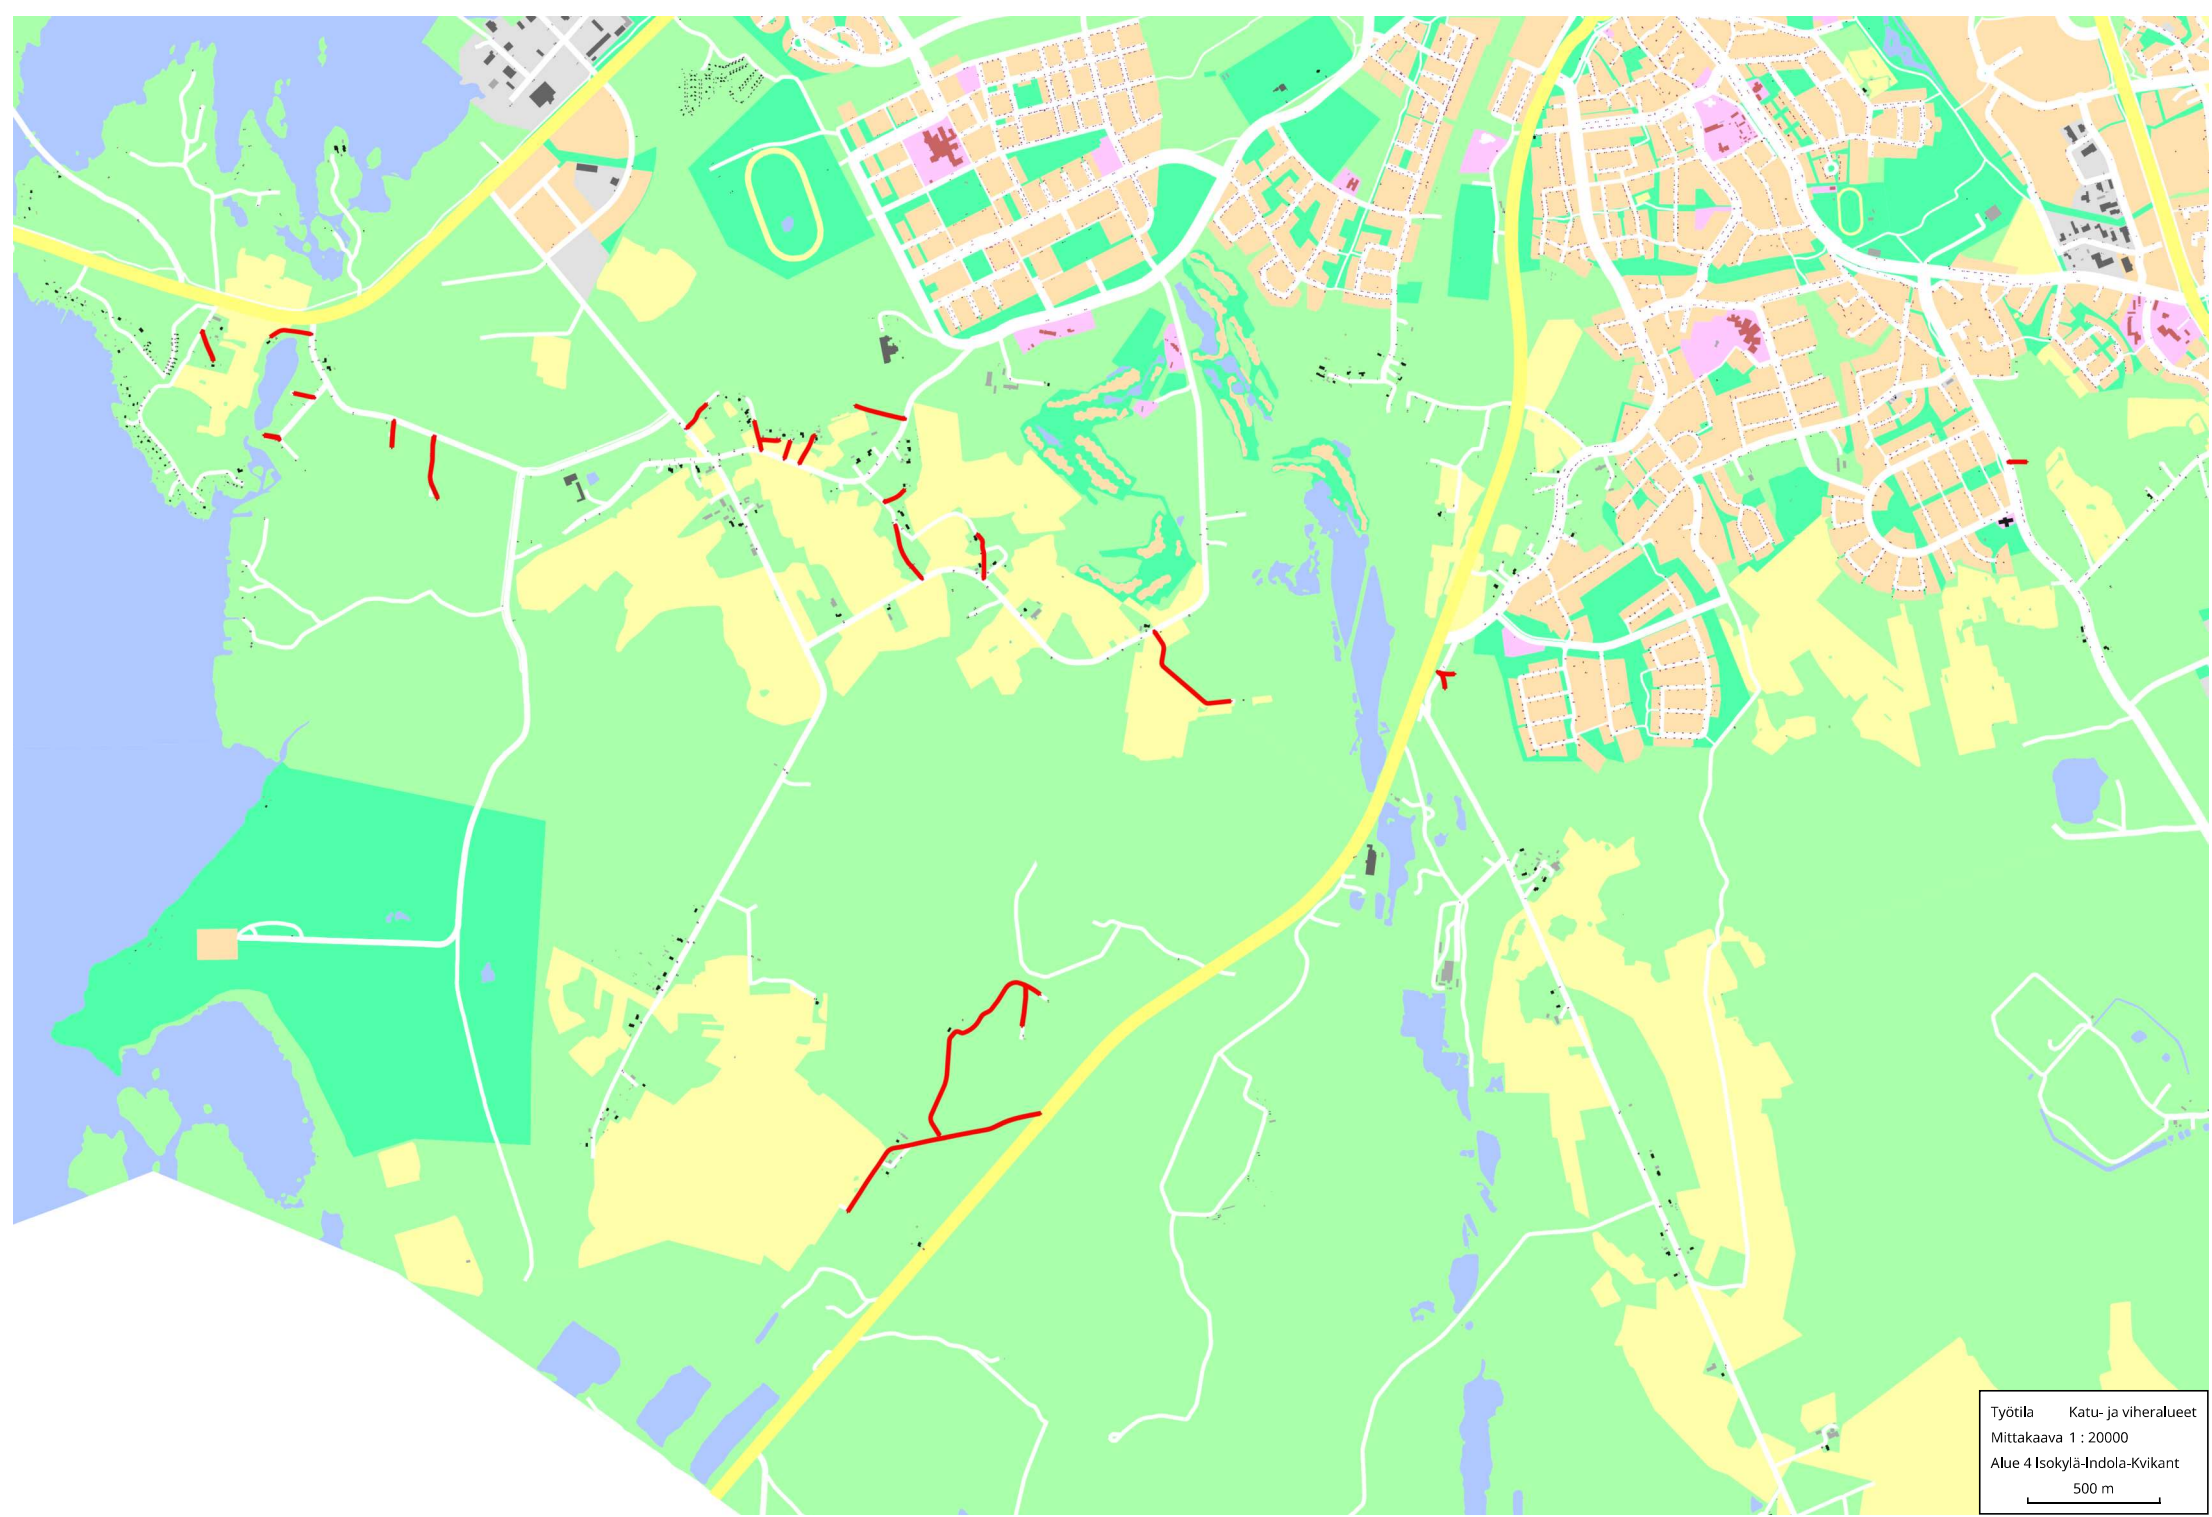

Työtila Katu- ja viheralueet
Mittakaava 1 : 20000
Alue 1 Sokoja
500 m

Työtöila Katu- ja viheralueet
Mittakaava 1 : 10000
Alue 1 Sokoja II
300 m

Työtila Katu- ja viheralueet
Mittakaava 1 : 20000
Alue 4 Isokylä-Indola-Kvikant
500 m