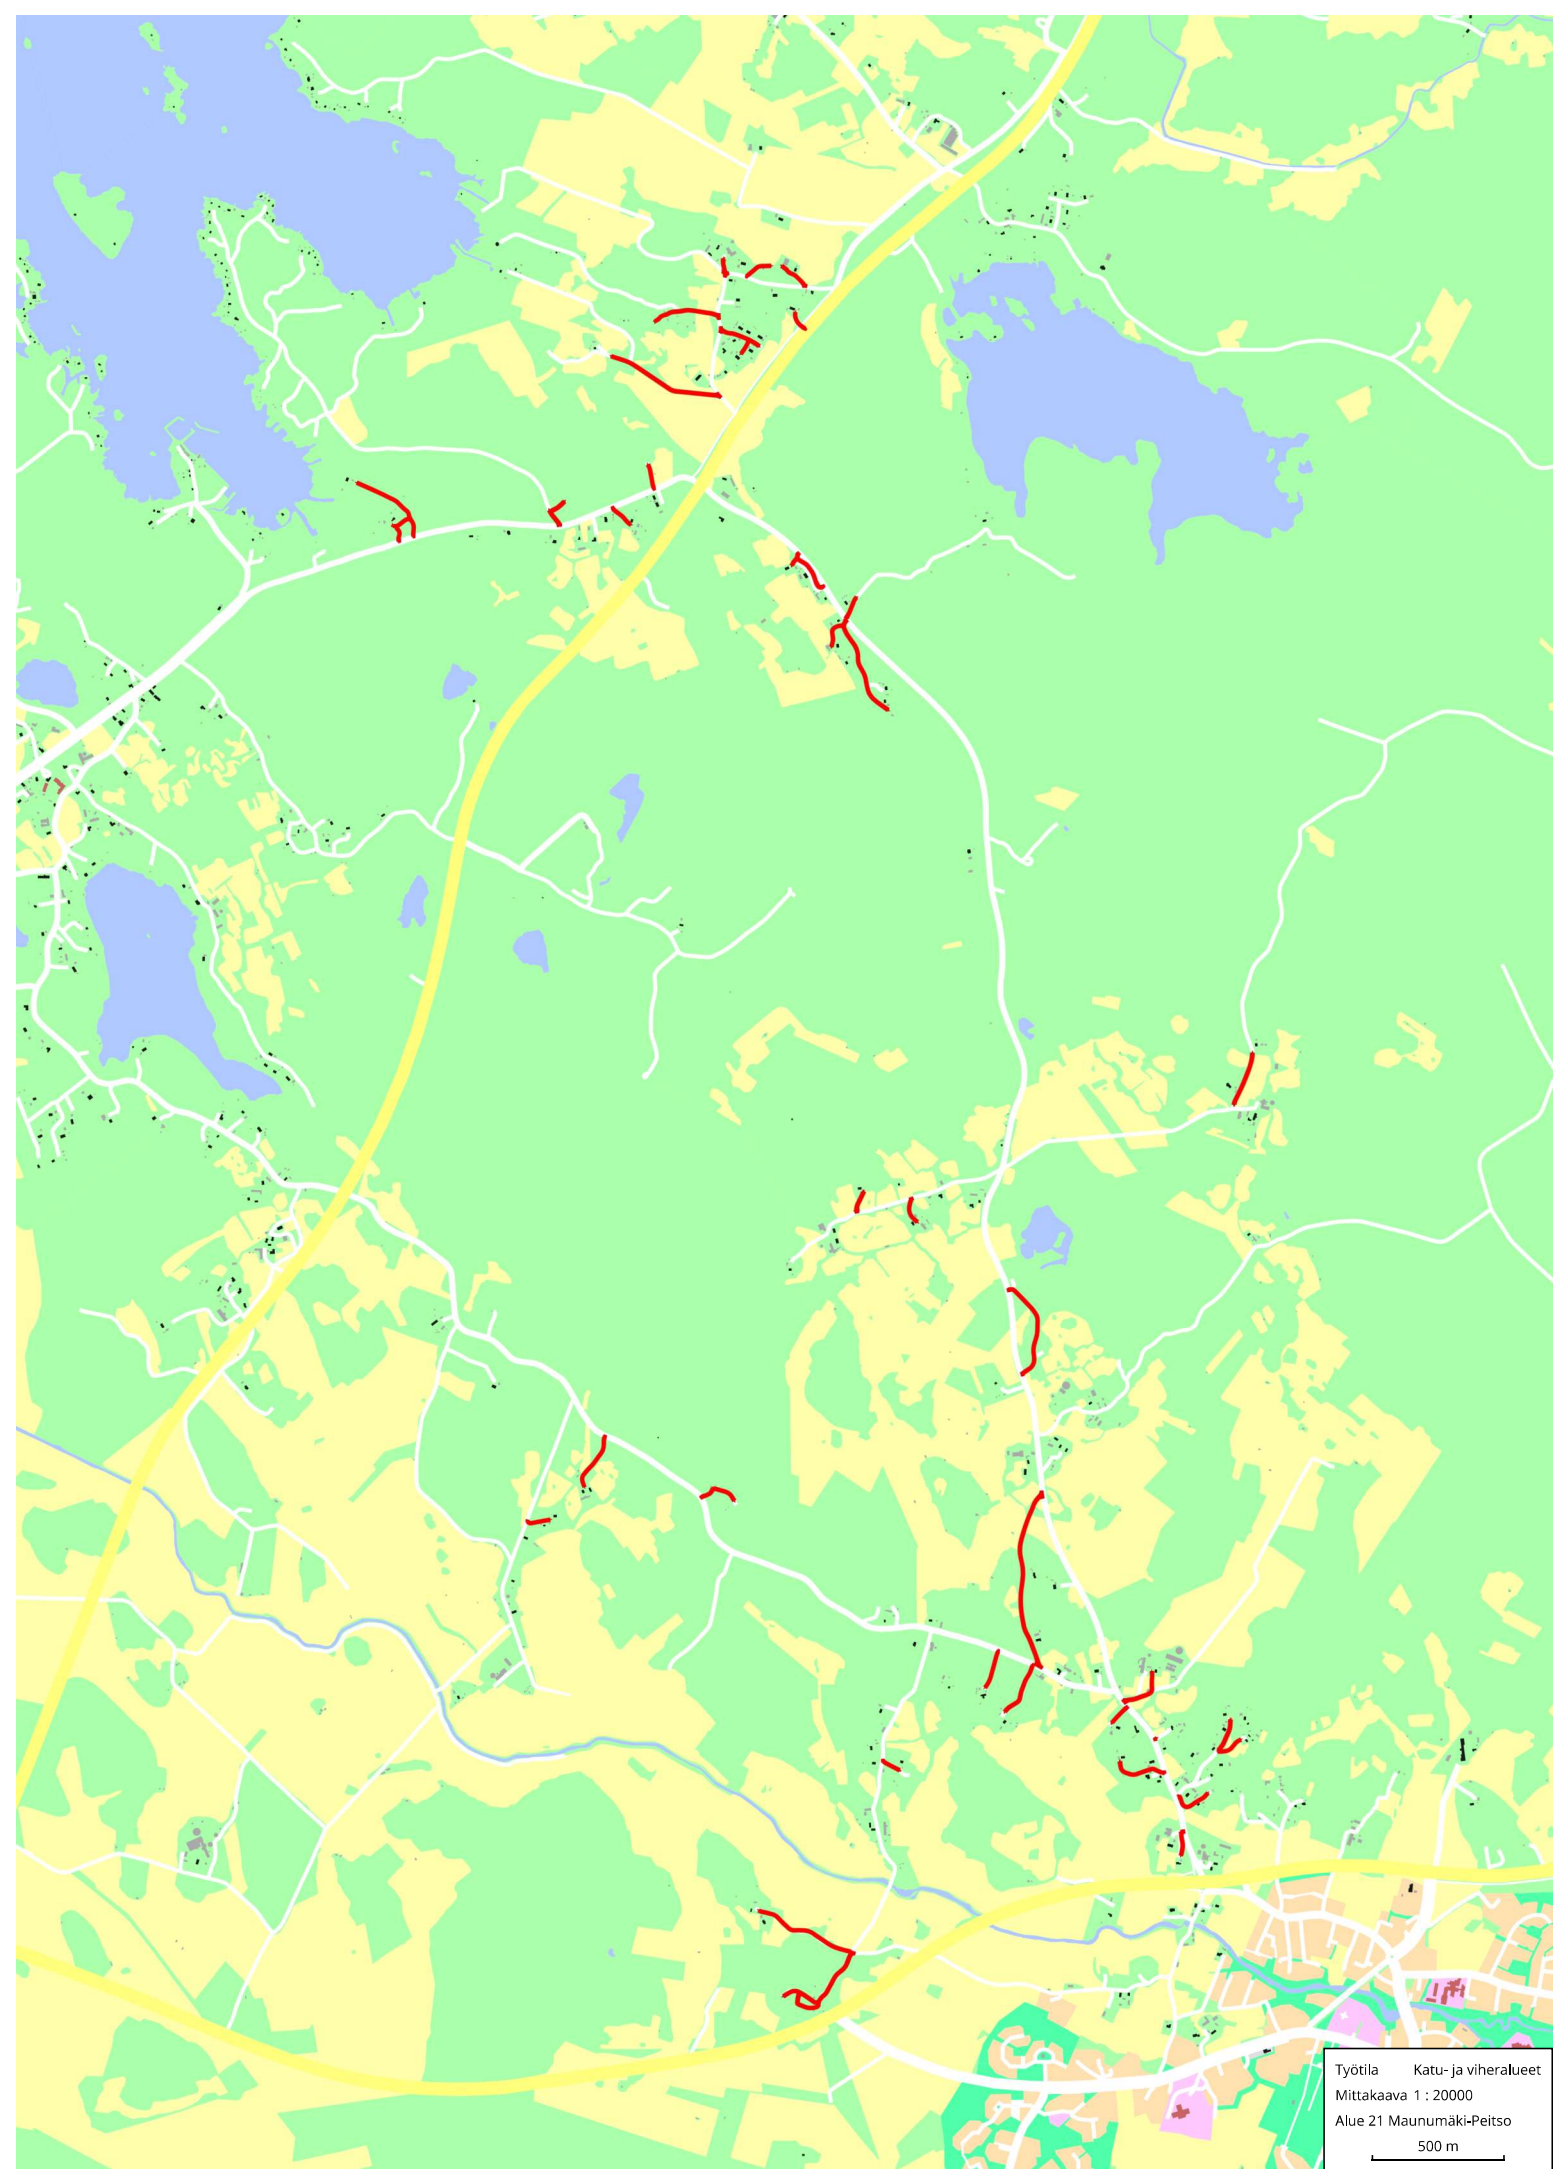

Työtila Katu- ja viheralueet
Mittakaava 1 : 20000
Alue 21 Maunumäki-Peitso
500 m