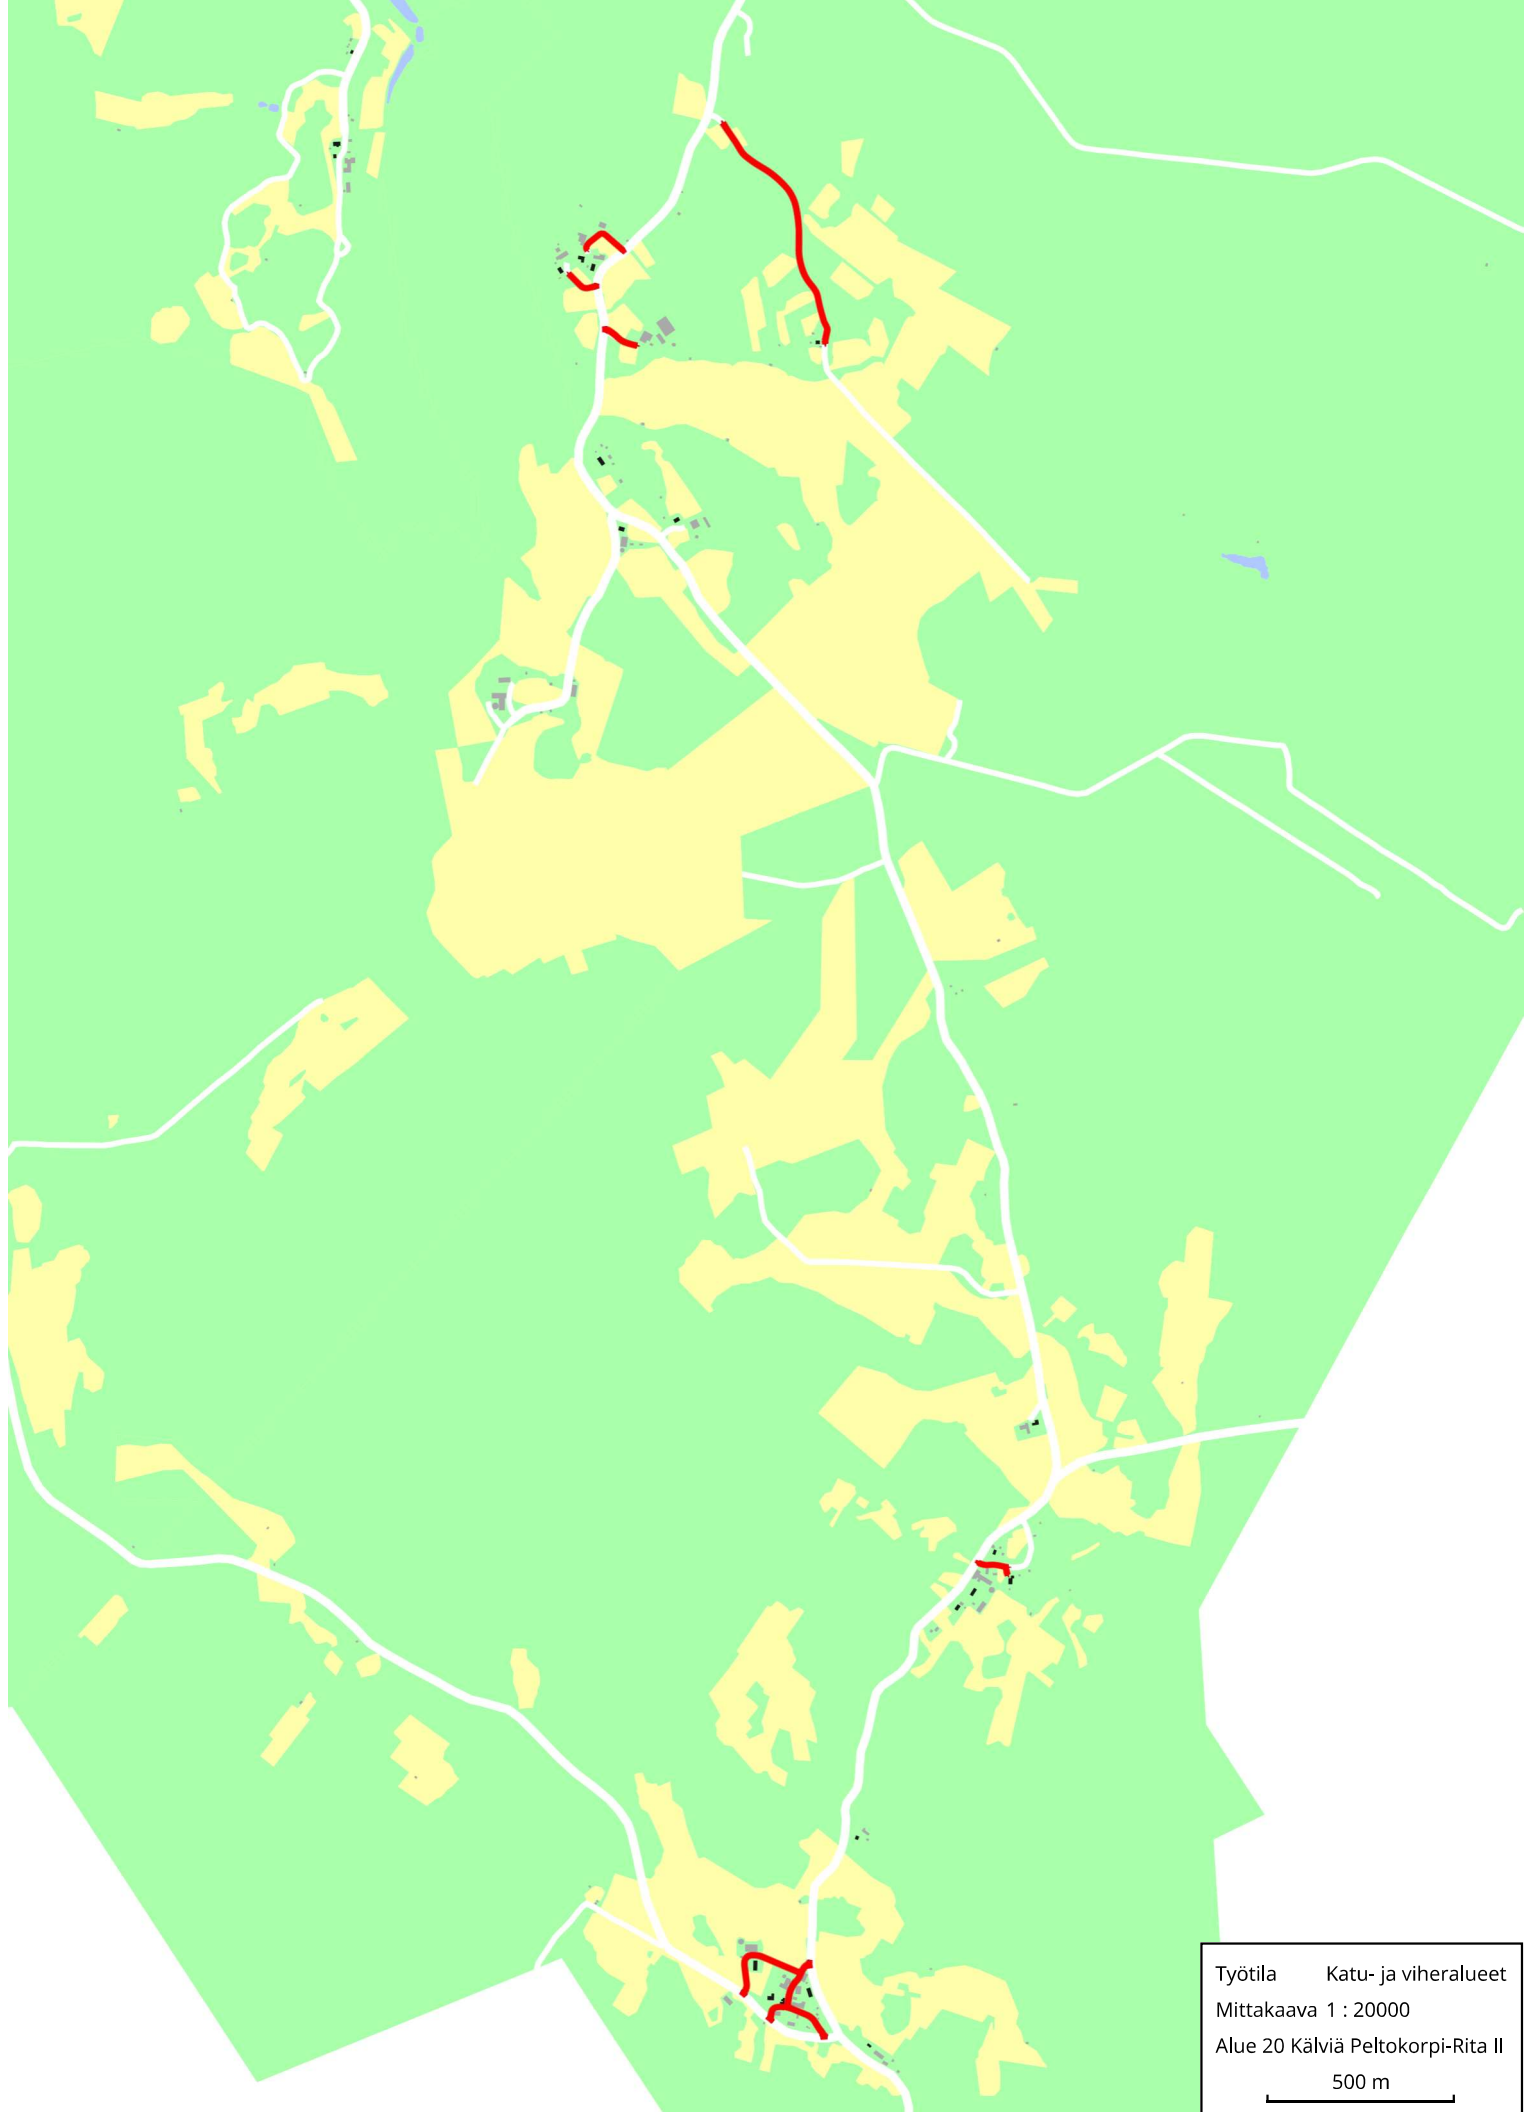

Työtila   Katu- ja viheralueet
Mittakaava 1 : 20000
Alue 20 Kälviä Peltokorpi-Rita II
500 m