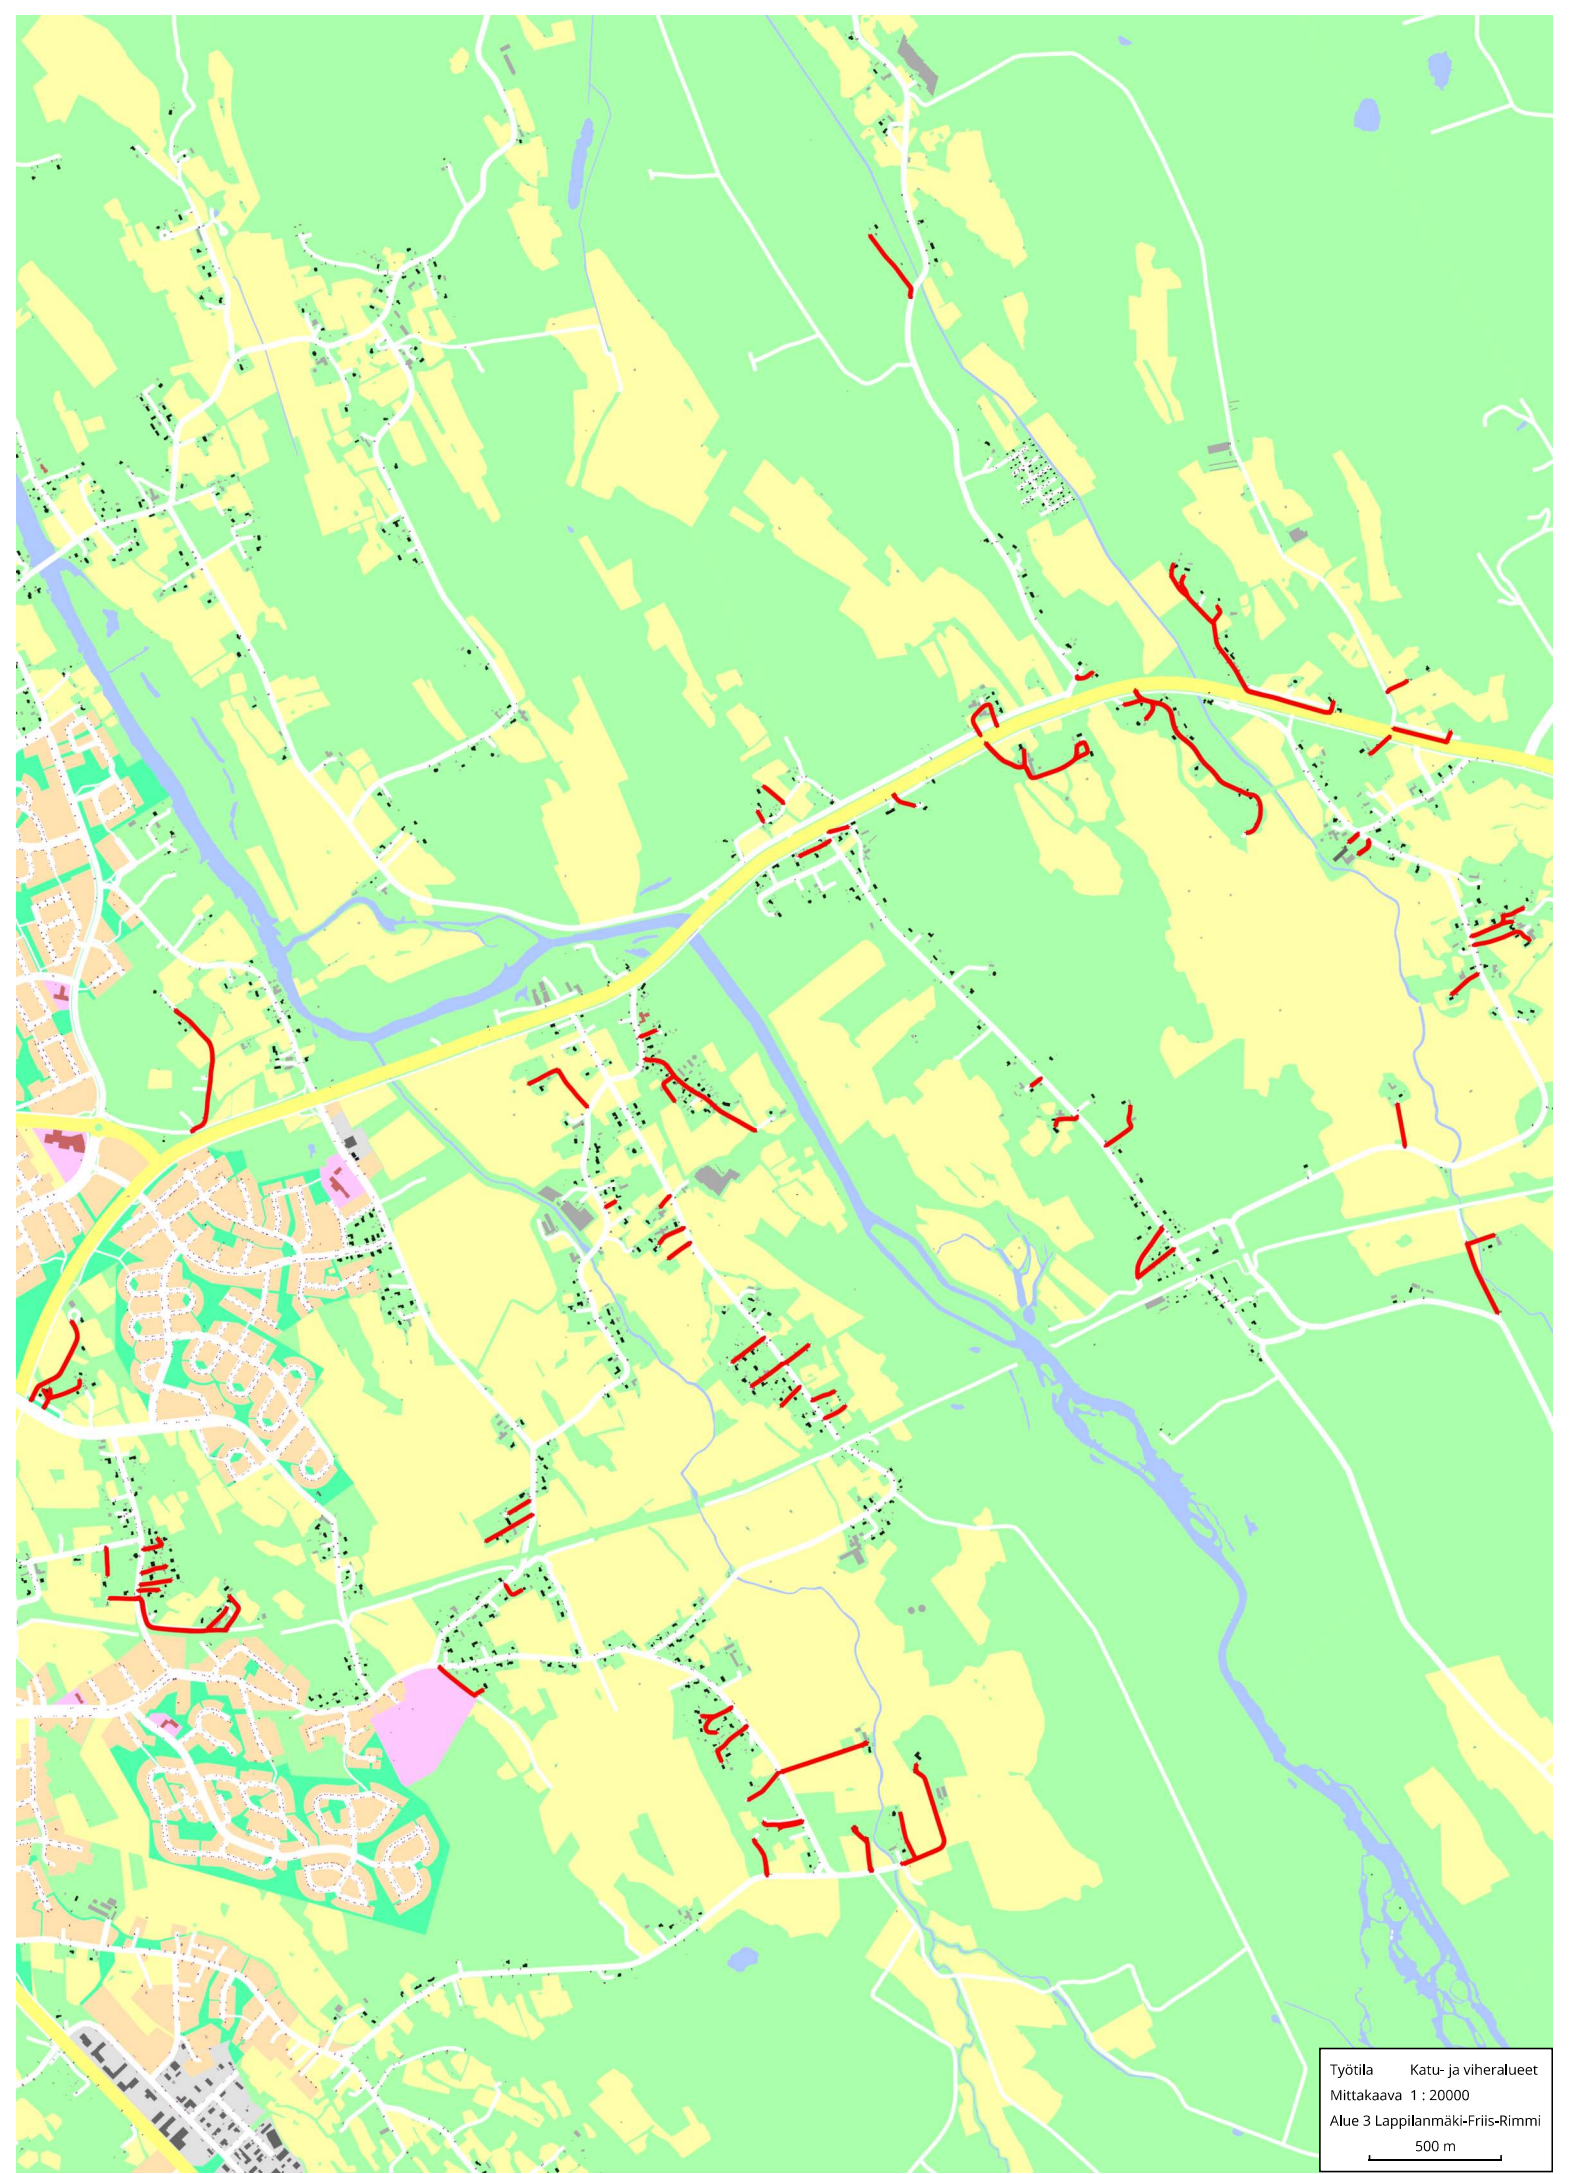

Työtila Katu- ja viheralueet
Mittakaava 1 : 20000
Alue 1 Sokoja
500 m

Työtöila Katu- ja viheralueet
Mittakaava 1 : 10000
Alue 1 Sokoja II
300 m

Työtila Katu- ja viheralueet
Mittakaava 1 : 20000
Alue 4 Isokylä-Indola-Kvikant
500 m

Työtila Katu- ja viheralueet
Mittakaava 1 : 10000
Alue 6 Rytimäki-Rödsö + Möllersuddintie 54
300 m

Työtila Katu- ja viheralueet
Mittakaava 1 : 5000
Alue 10 Halkokari-Kaanaamaa
100 m

Työtila Katu- ja viheralueet
Mittakaava 1 : 10000
Alue 12 Kälviä Rautatien merenpuoleiset
300 m