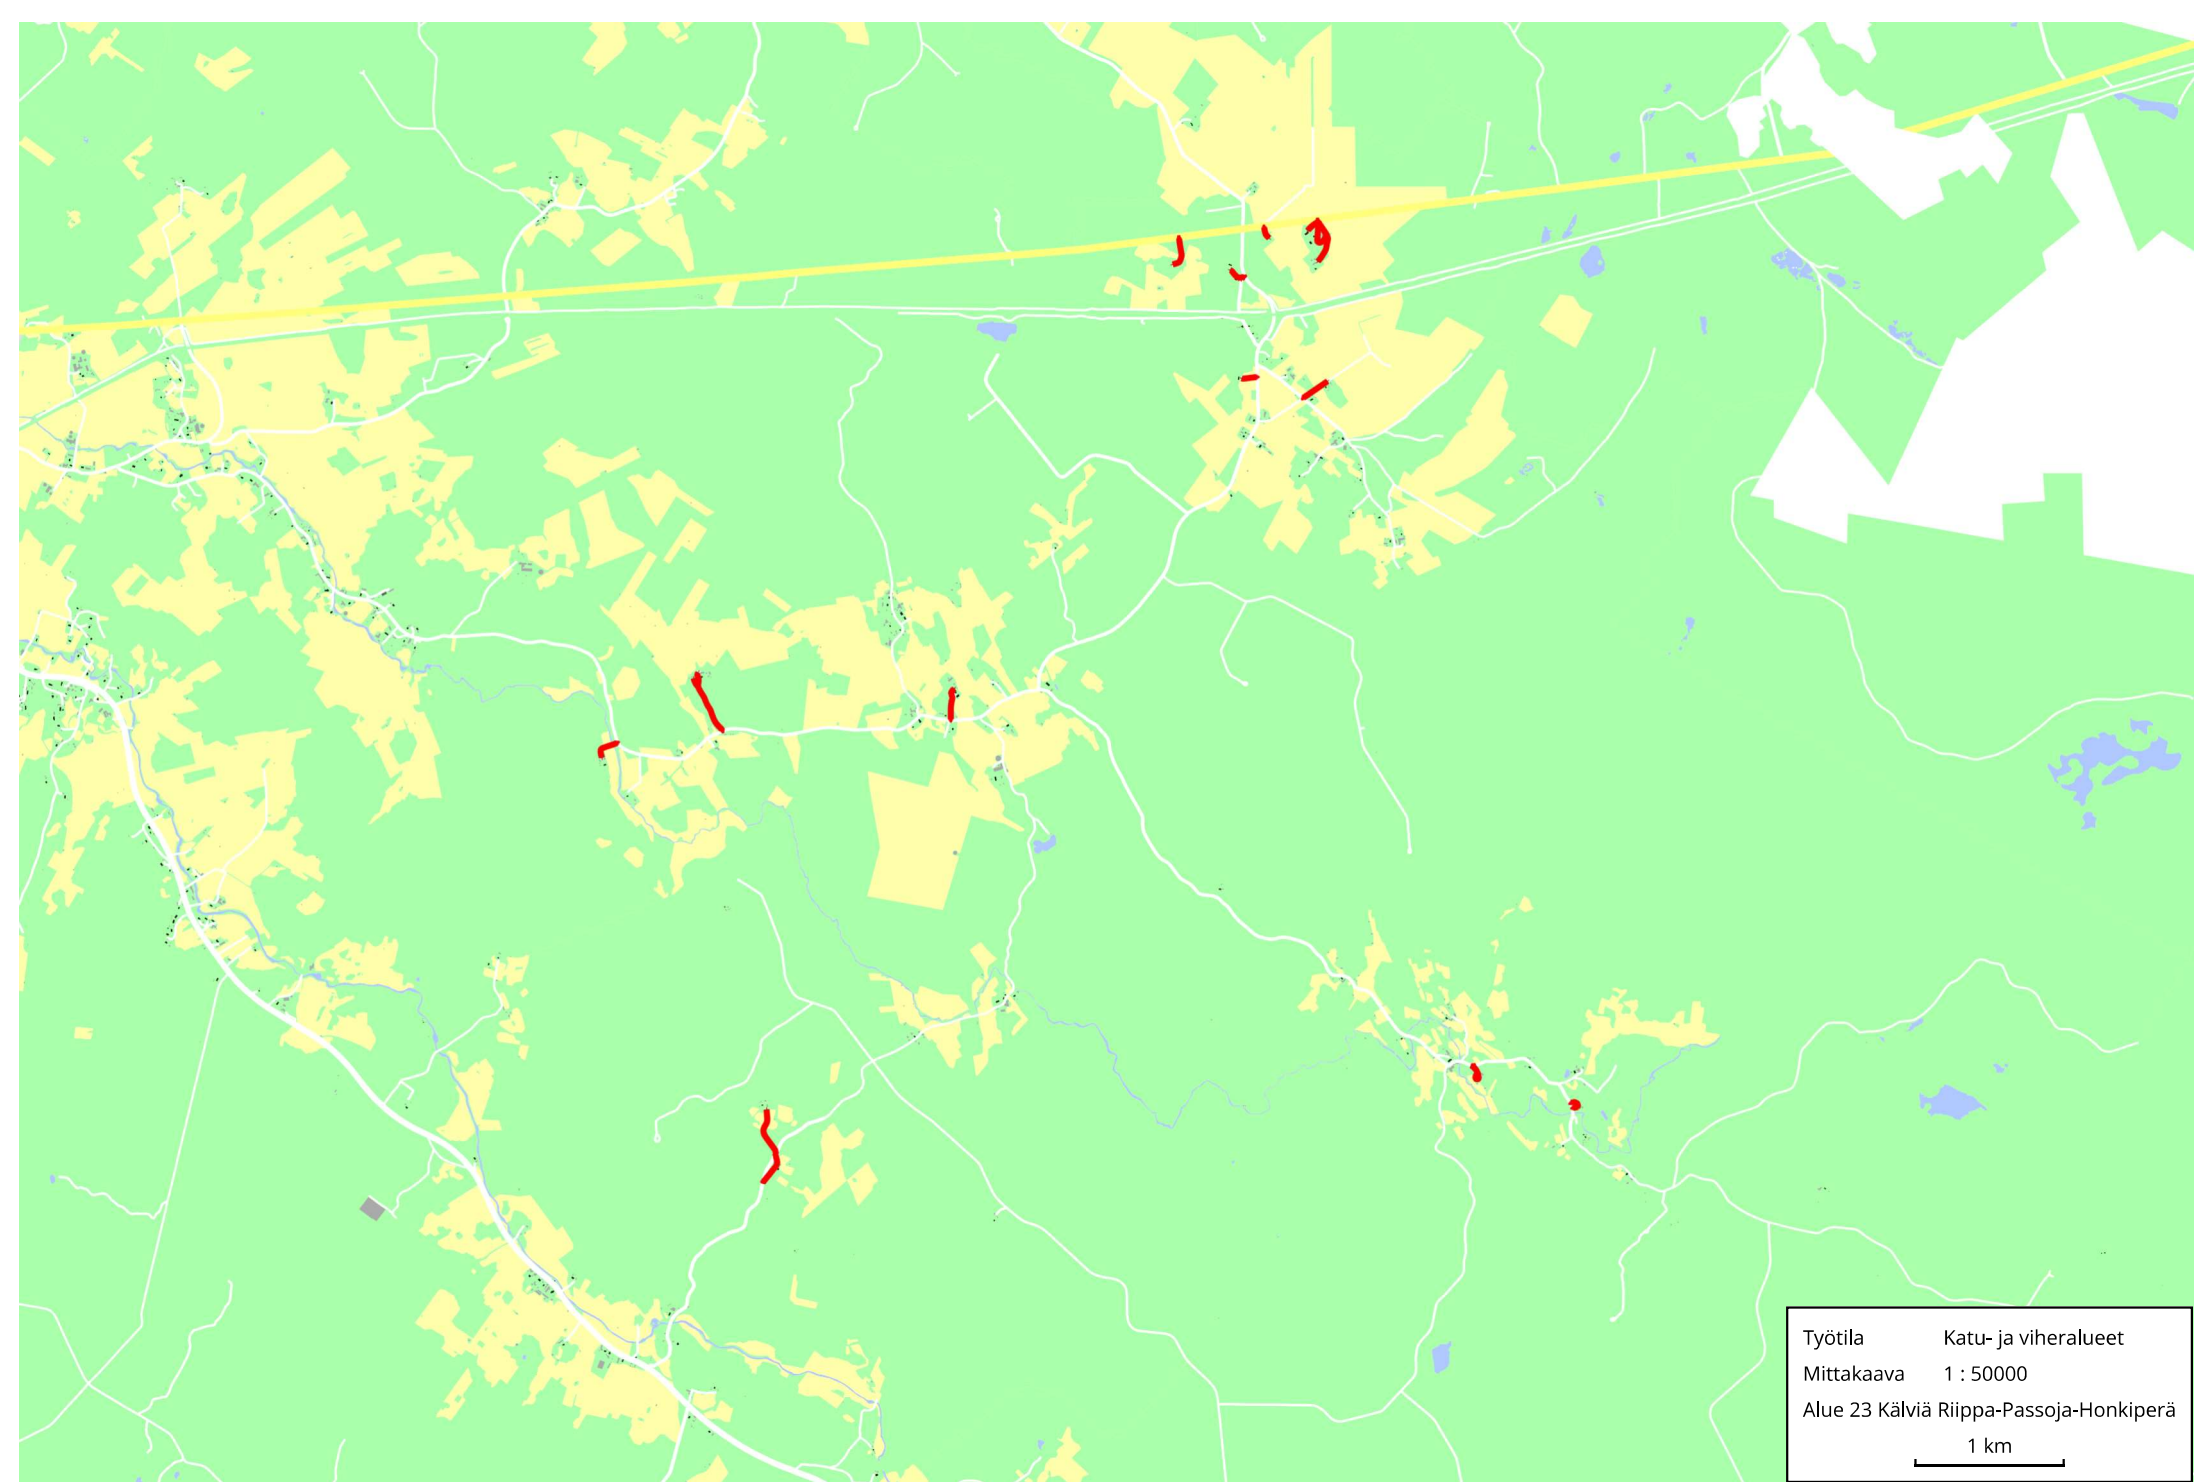

Työtila Katu- ja viheralueet
Mittakaava 1 : 20000
Alue 26 Lohtaja Karhi
500 m

Työtila Katu- ja viheralueet
Mittakaava 1 : 20000
Alue 27 Lohtaja Marinkainen-Uusikyliä
500 m

Työtila Katu- ja viheralueet
Mittakaava 1 : 50000
Alue 28 Lohtaja Alaviirre-Väliviirre
1 km