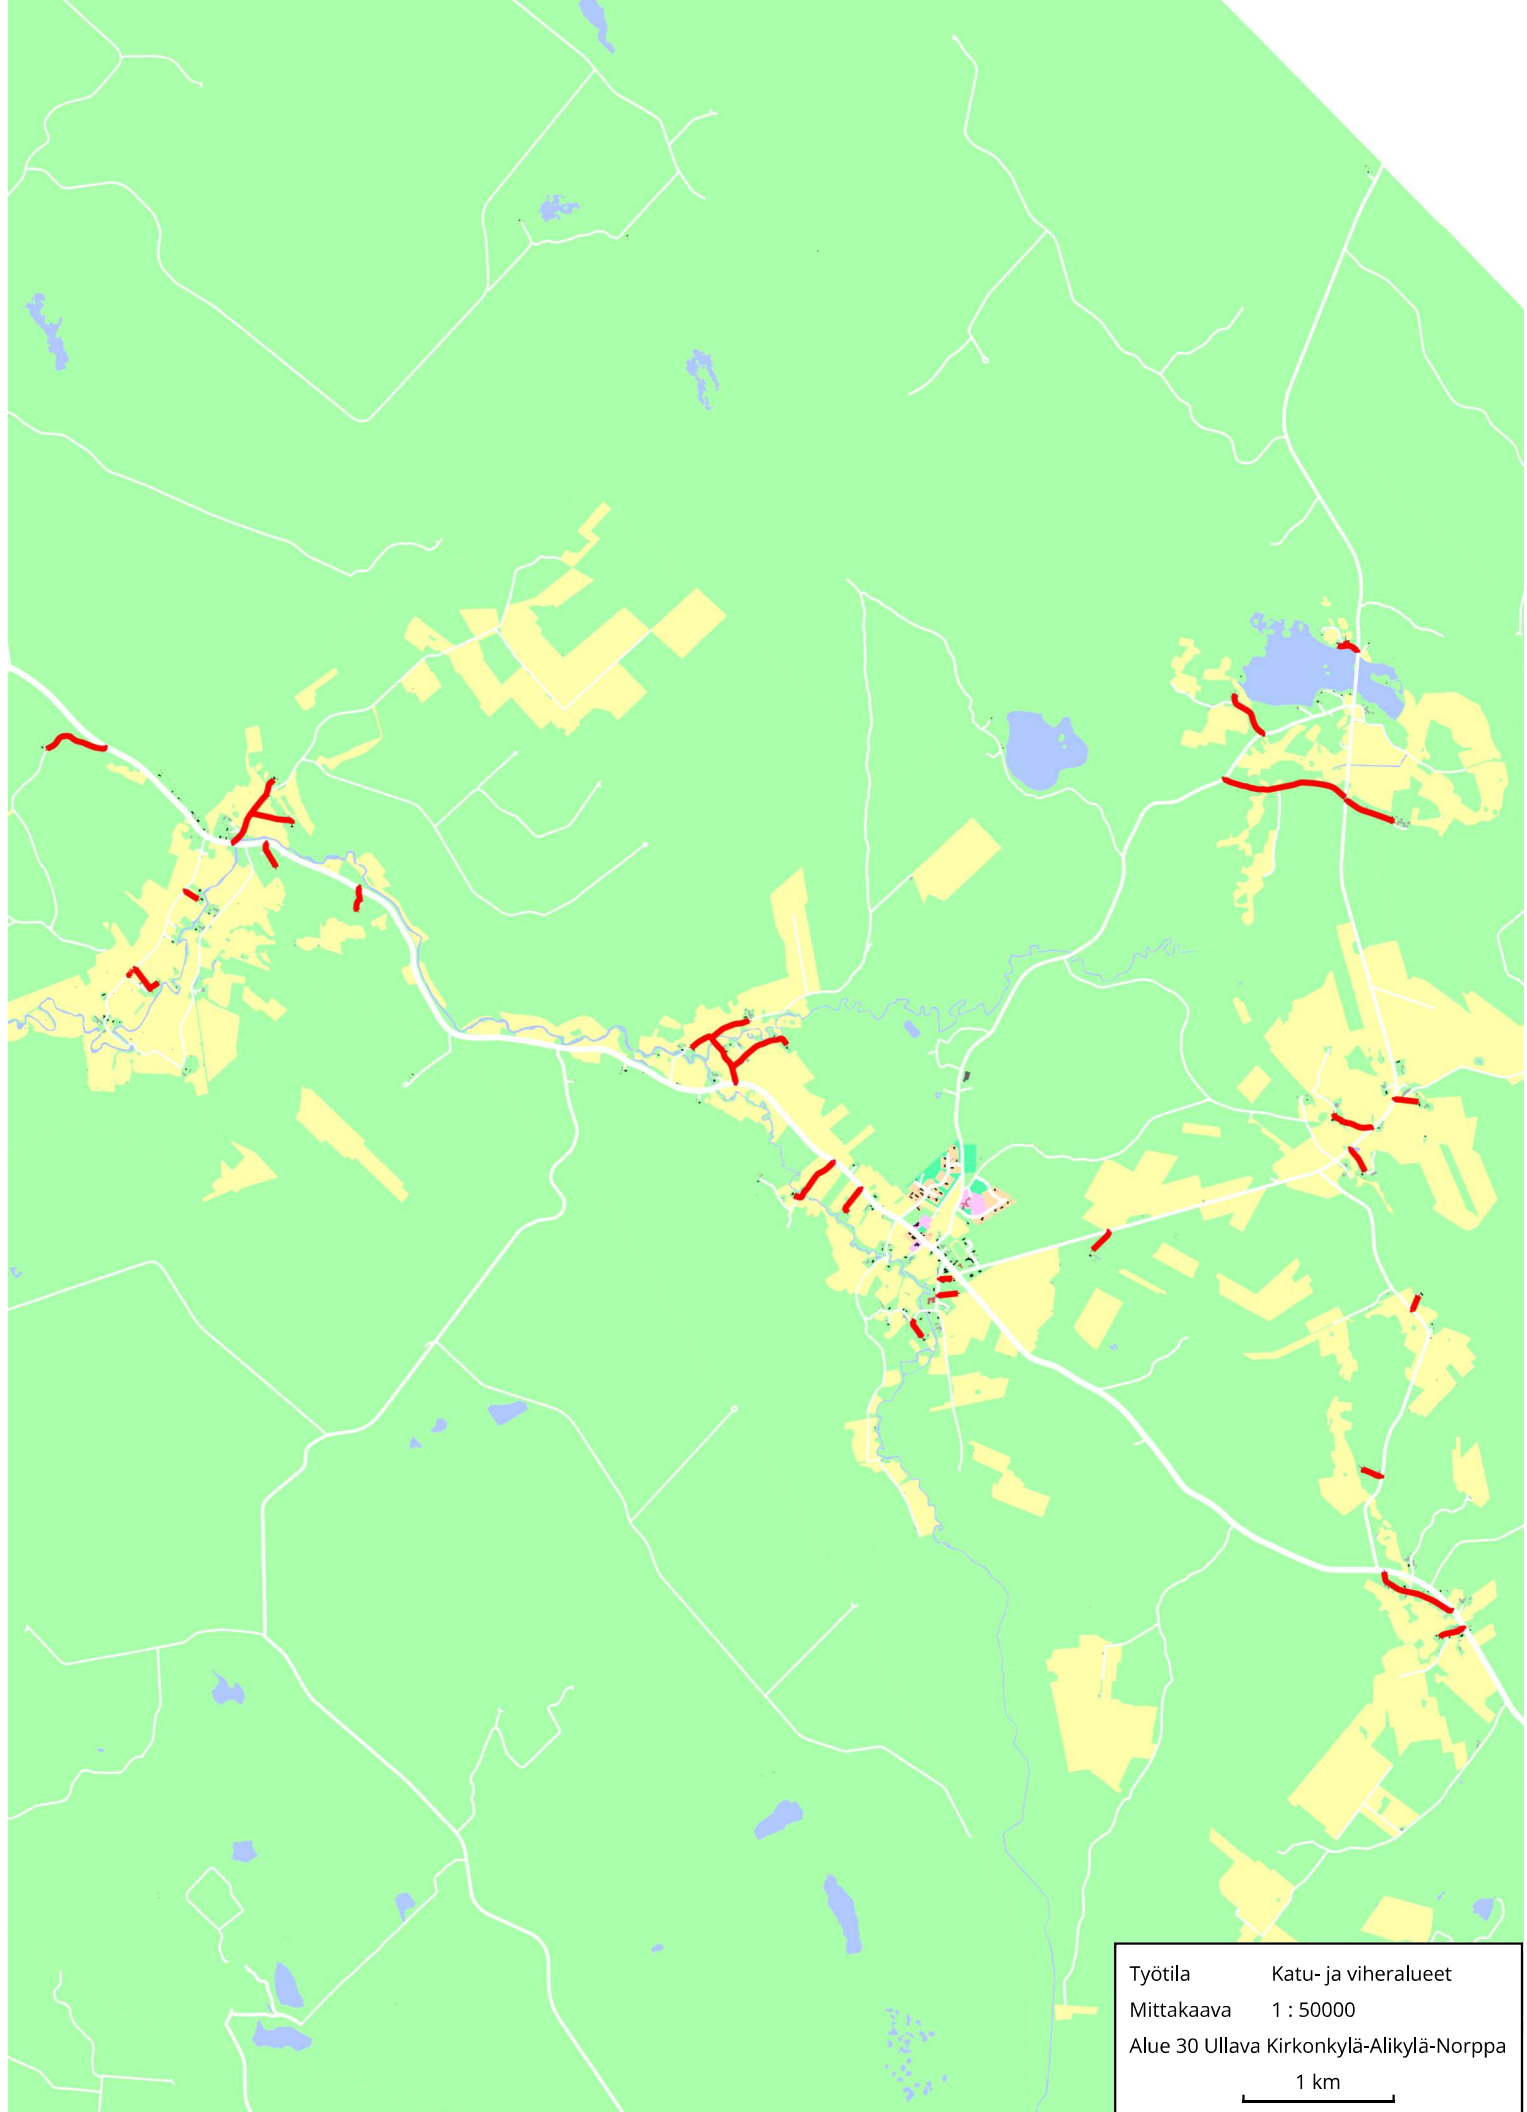

Työtila   Katu- ja viheralueet
Mittakaava   1 : 50000
Alue 30 Ullava Kirkonkylä-Alikylä-Norppa
1 km