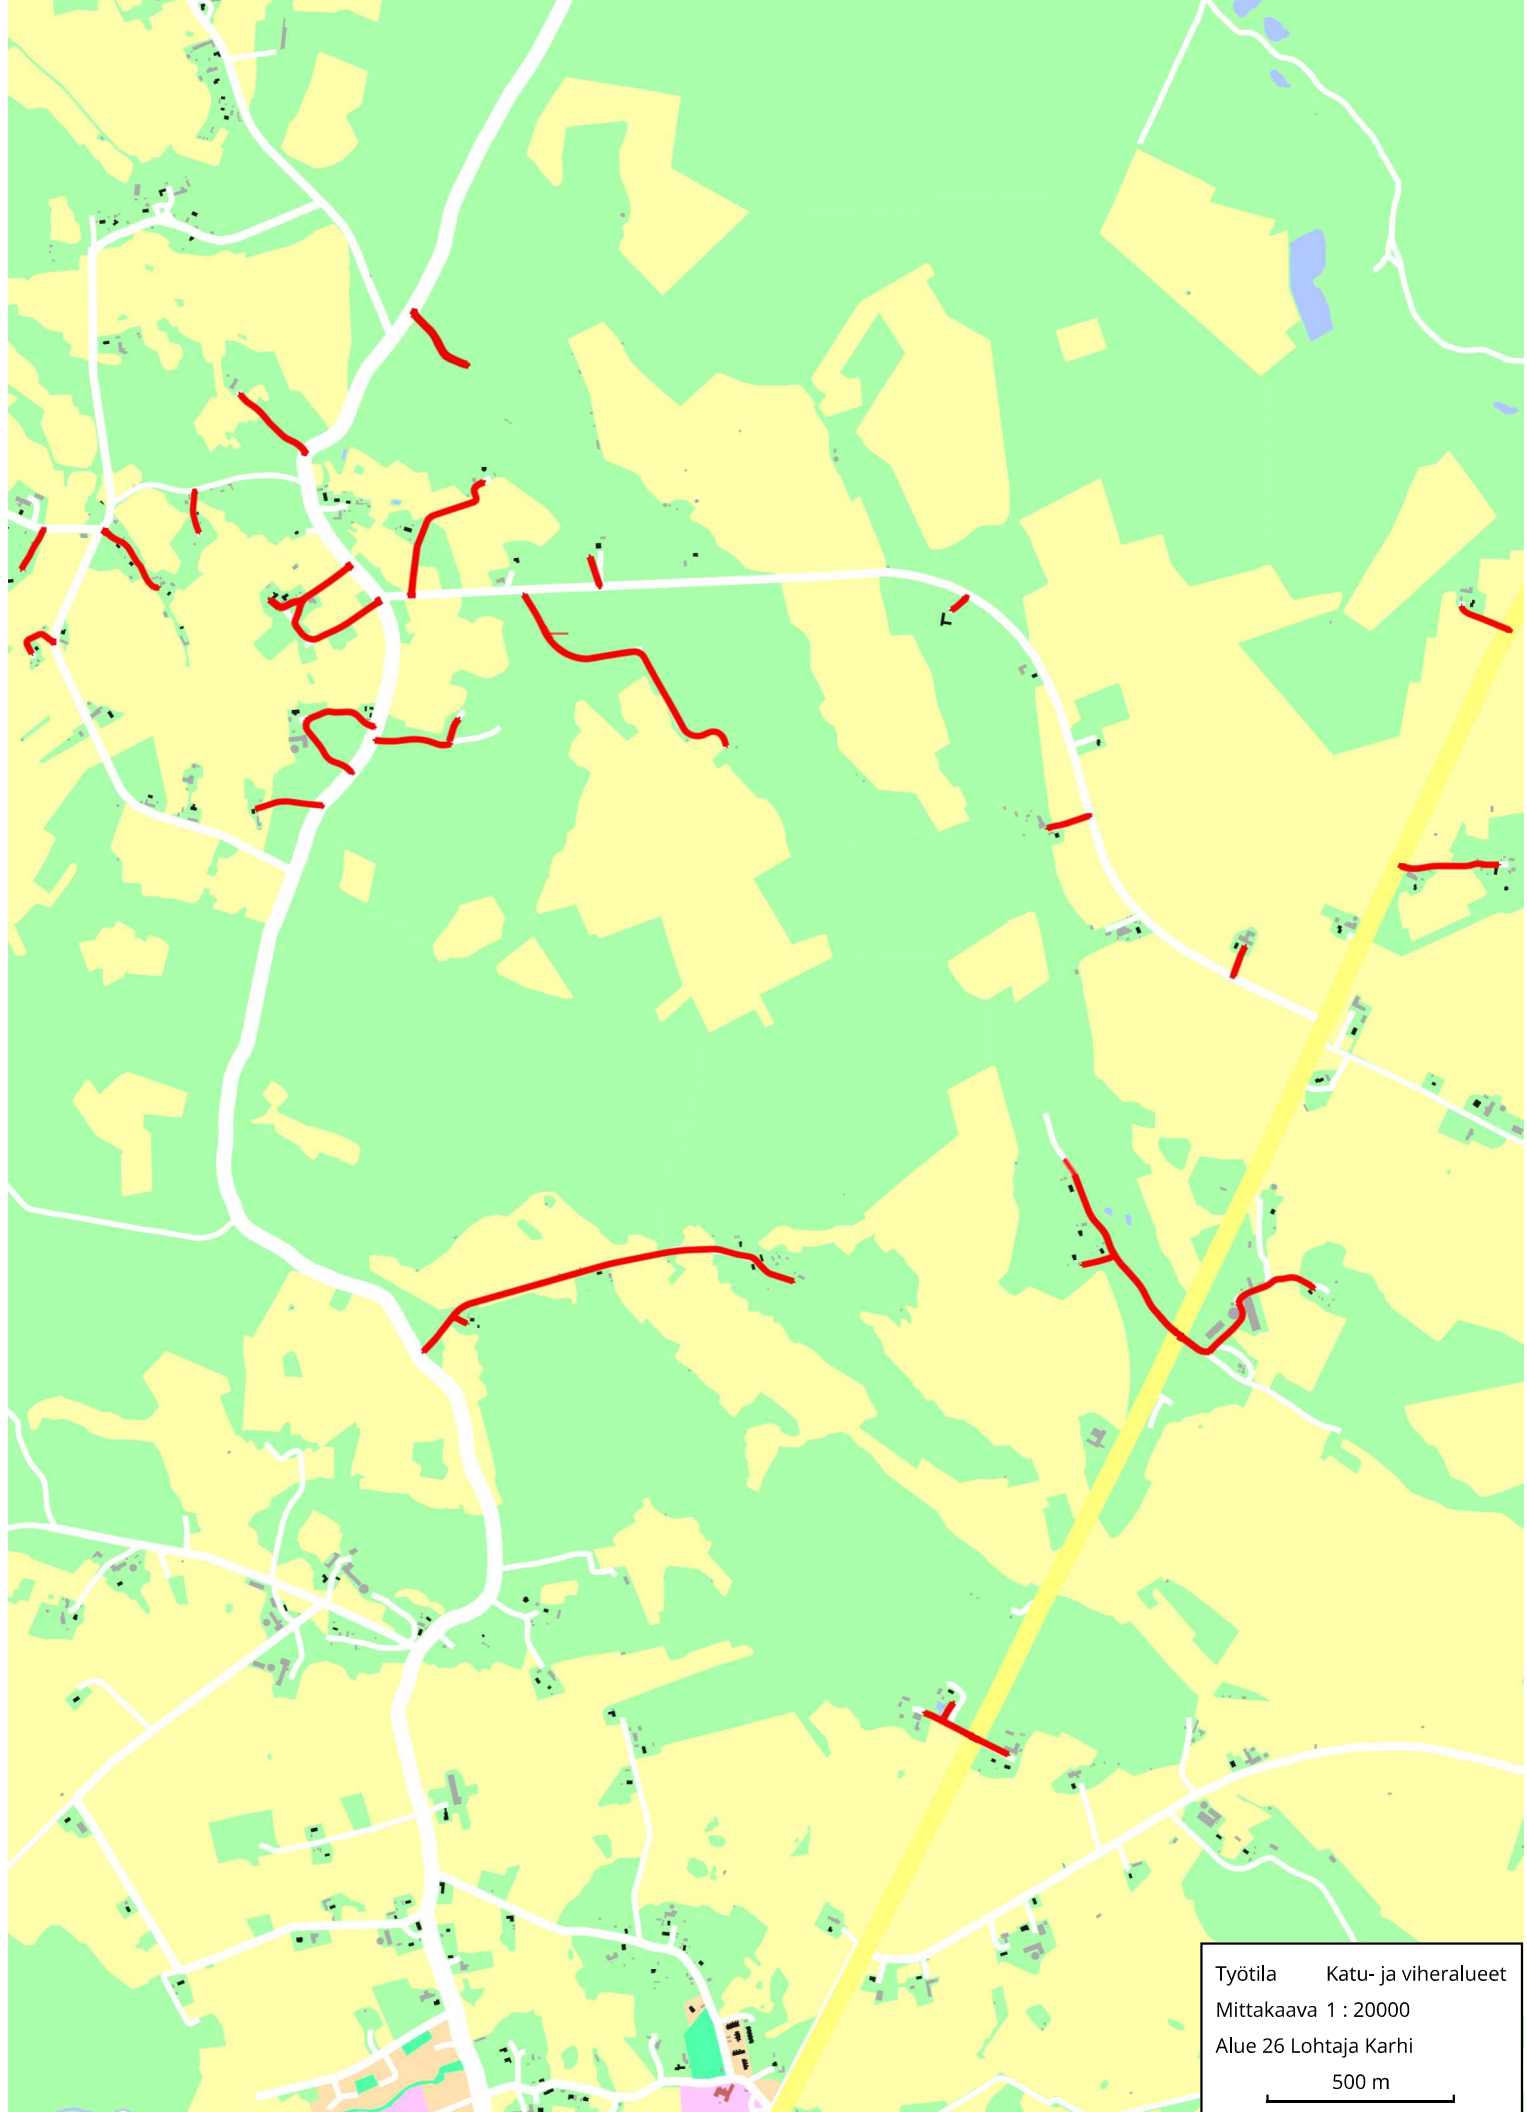

Työtila   Katu- ja viheralueet
Mittakaava 1 : 20000
Alue 26 Lohtaja Karhi
500 m