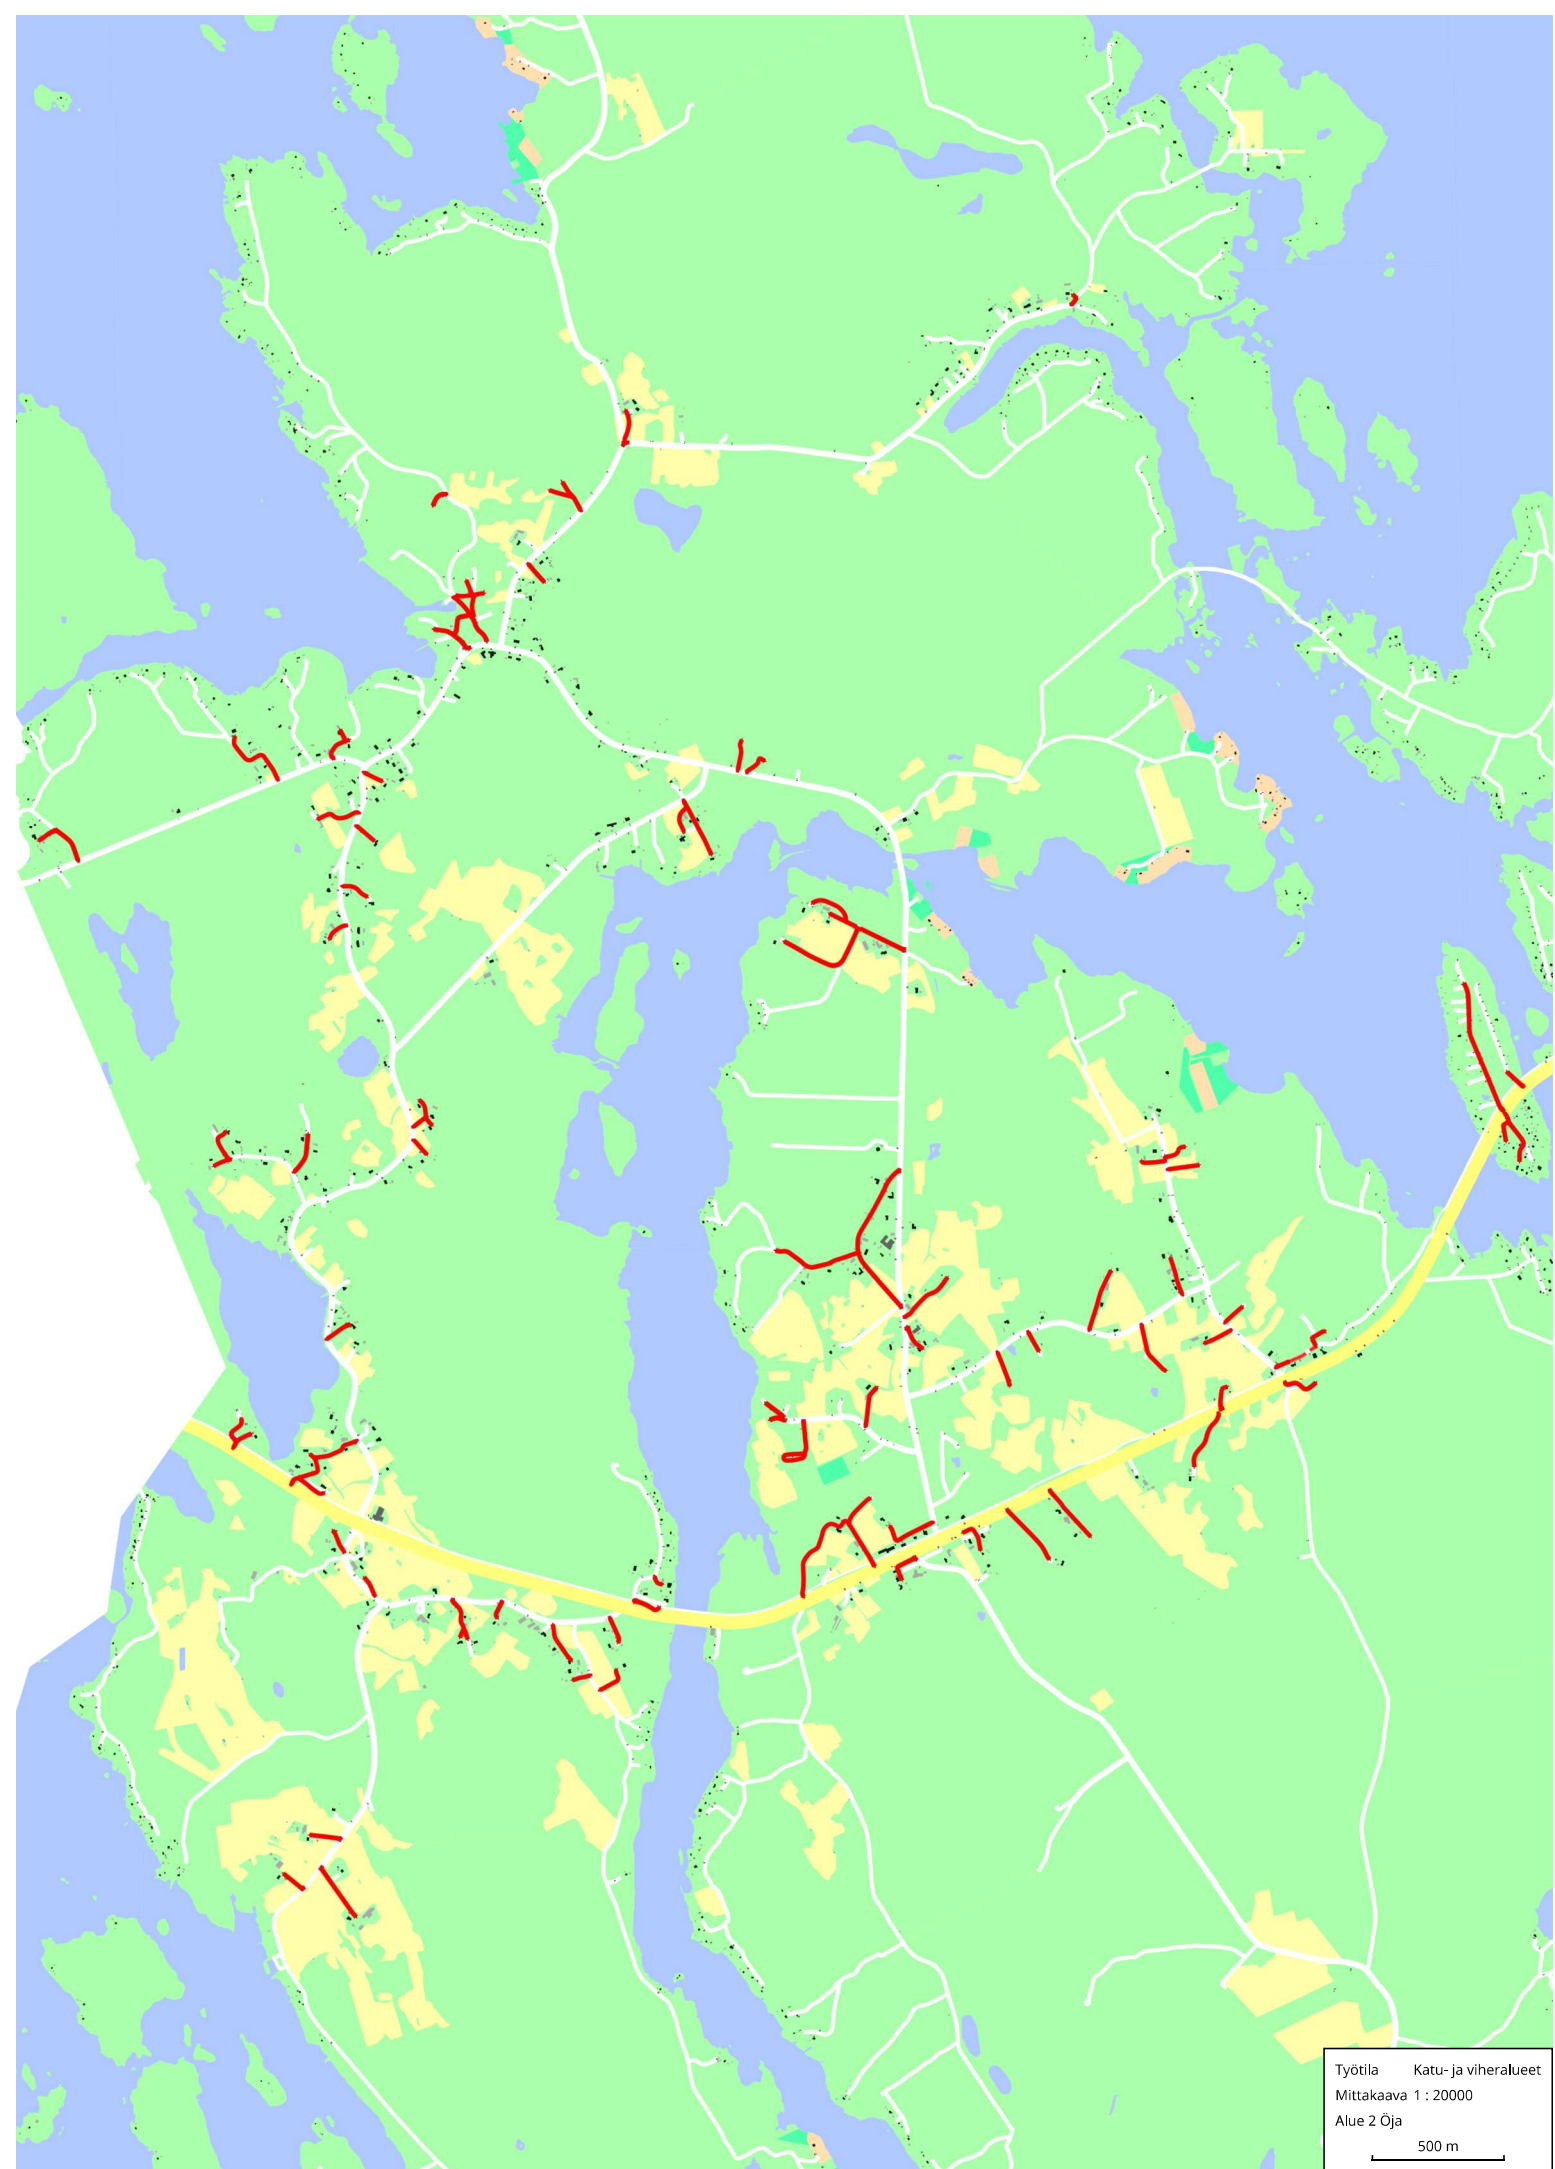

Työtila Katu- ja viheralueet
Mittakaava 1 : 20000
Alue 1 Sokoja
500 m

Työtöila Katu- ja viheralueet
Mittakaava 1 : 10000
Alue 1 Sokoja II
300 m

Työtila Katu- ja viheralueet
Mittakaava 1 : 20000
Alue 4 Isokylä-Indola-Kvikant
500 m