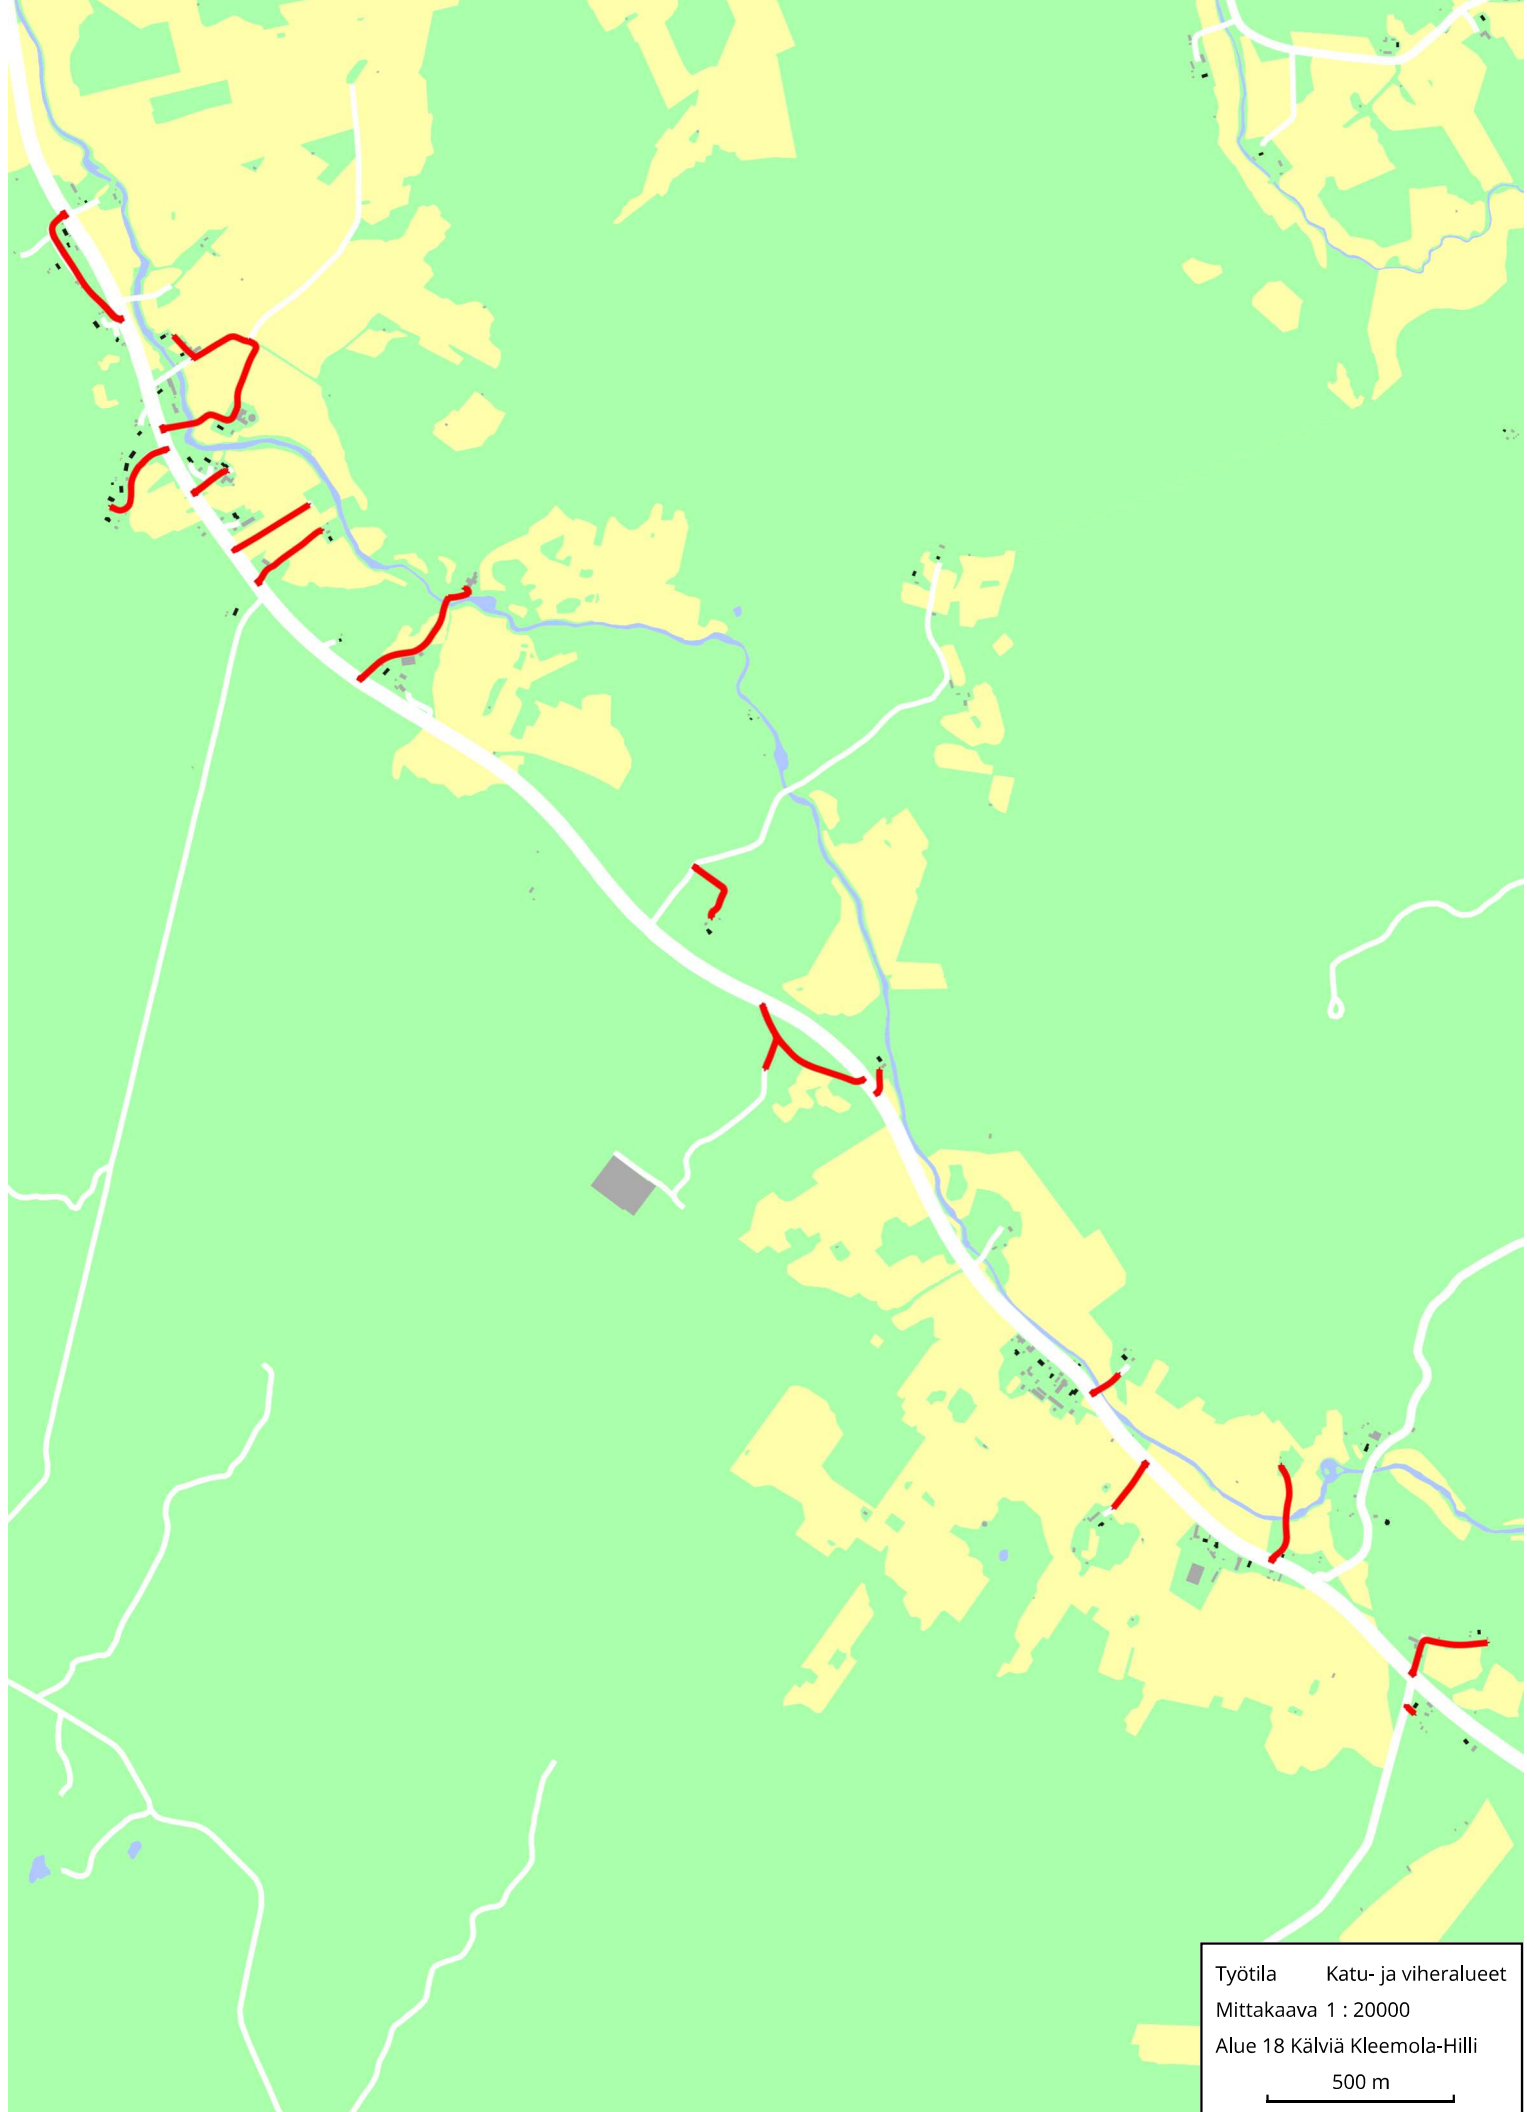

Työtila   Katu- ja viheralueet
Mittakaava 1 : 20000
Alue 18 Kälviä Kleemola-Hilli
500 m