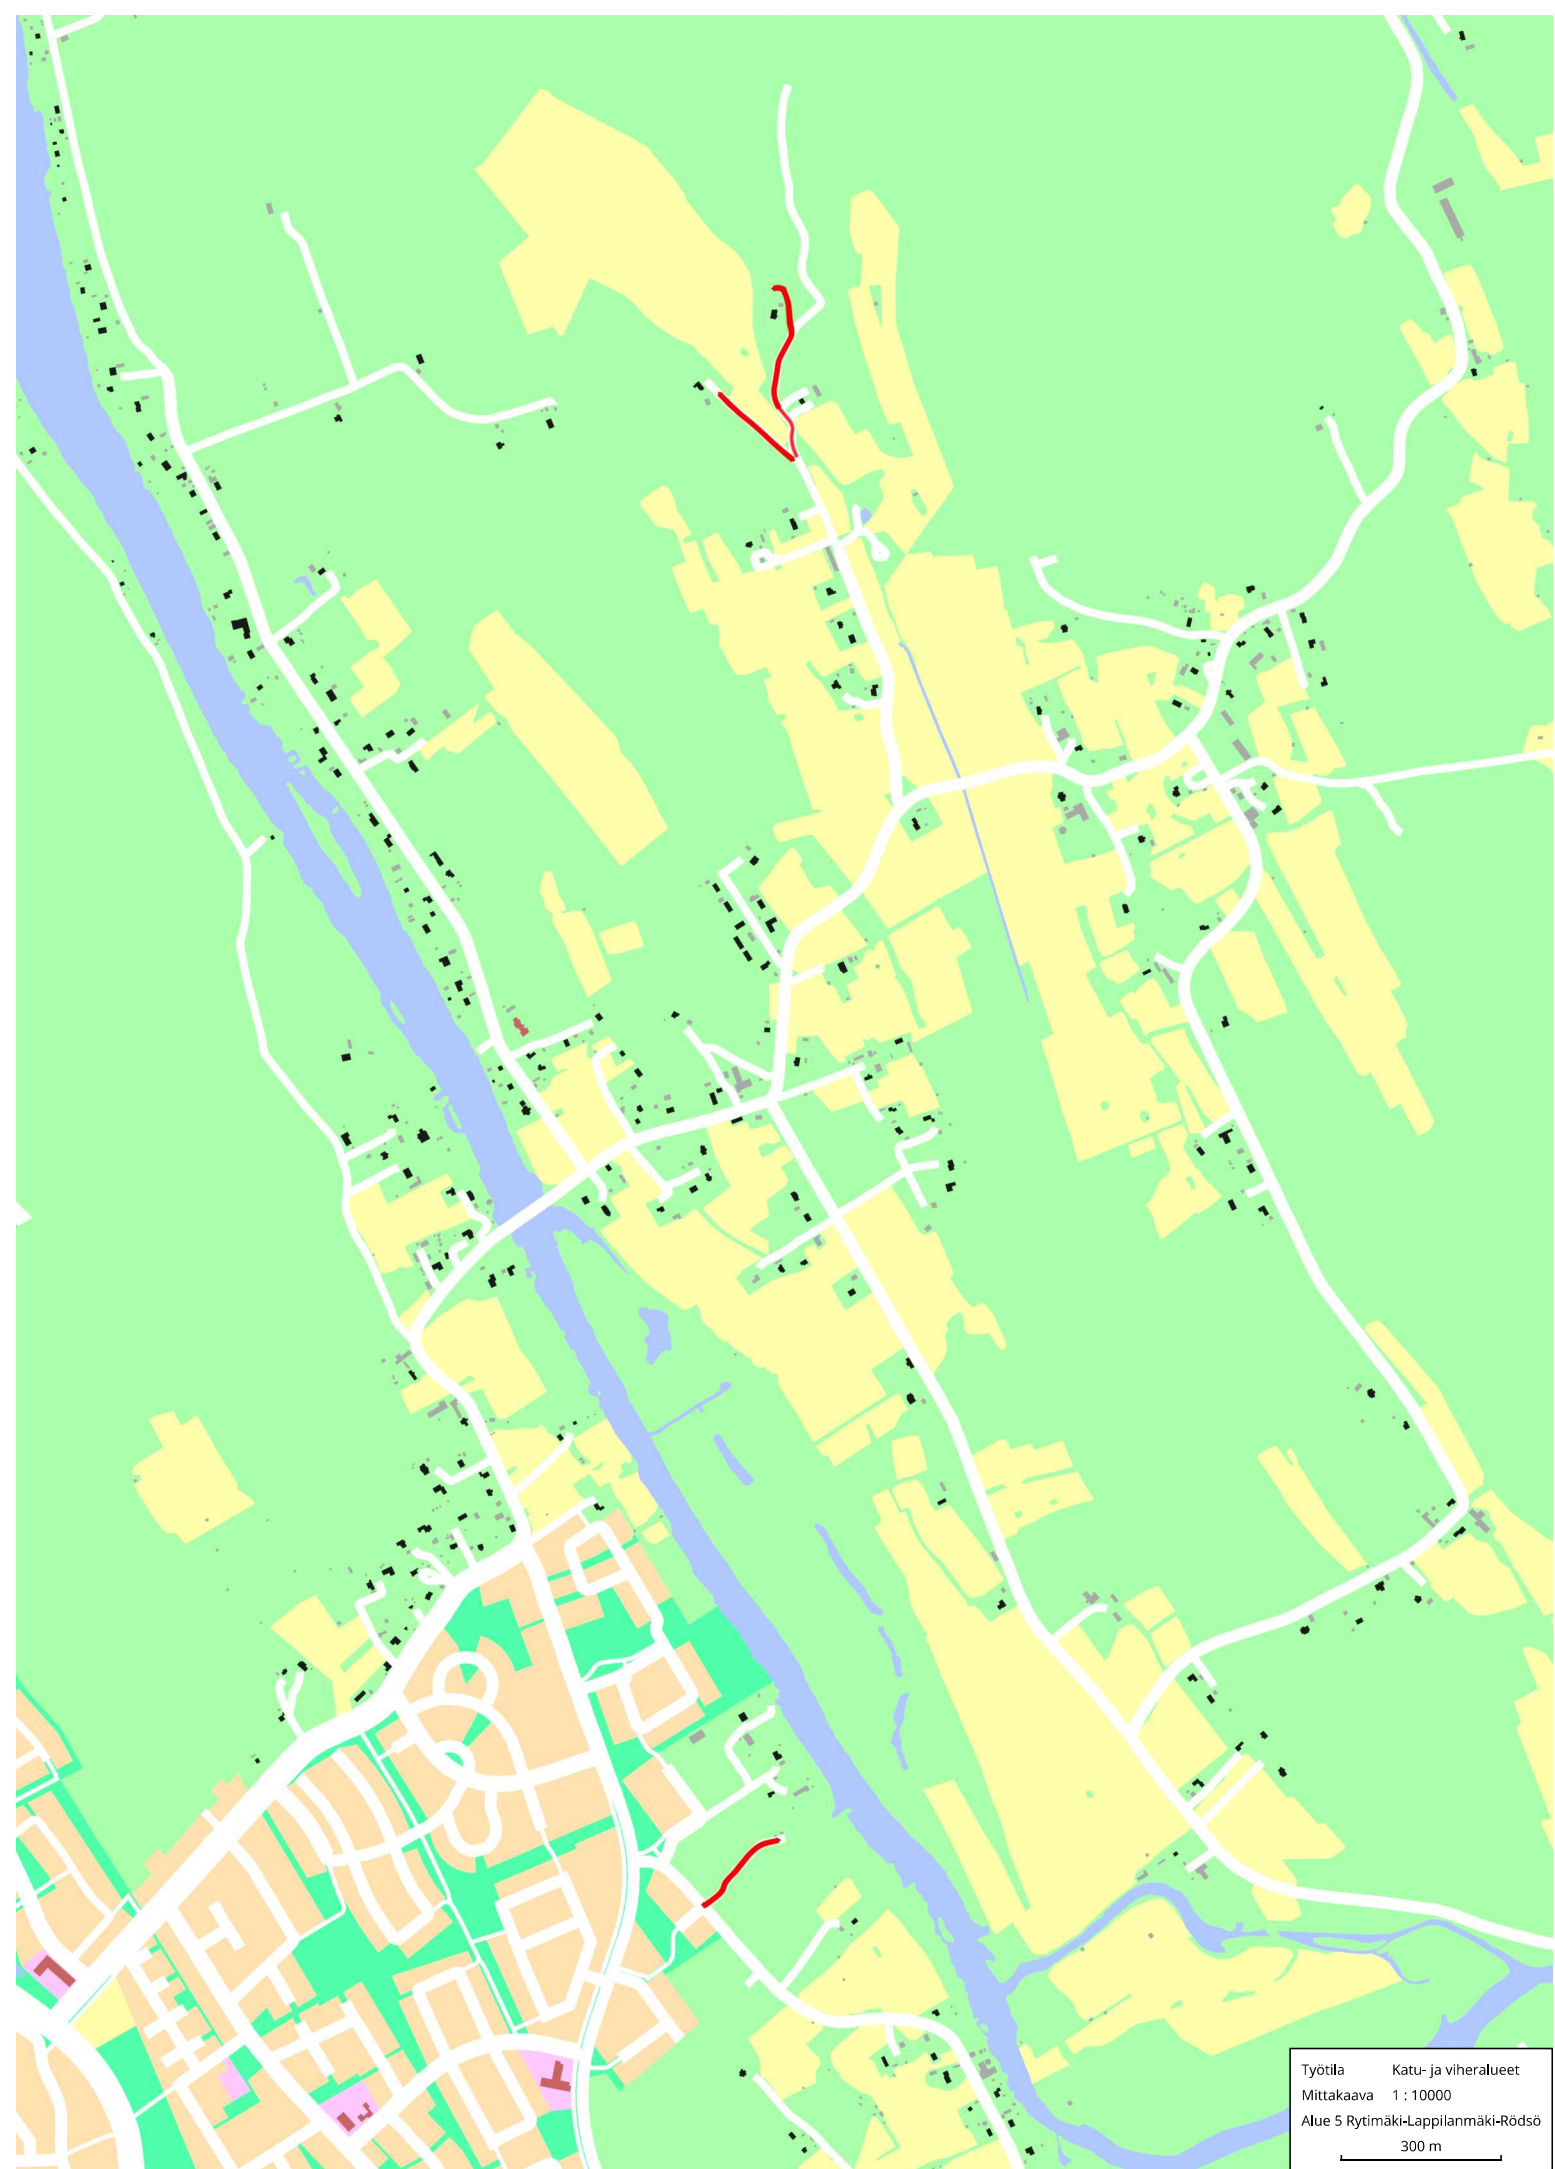

Työtila Katu- ja viheralueet
Mittakaava 1 : 20000
Alue 1 Sokoja
500 m

Työtöila Katu- ja viheralueet
Mittakaava 1 : 10000
Alue 1 Sokoja II
300 m

Työtila Katu- ja viheralueet
Mittakaava 1 : 20000
Alue 4 Isokylä-Indola-Kvikant
500 m

Työtila Katu- ja viheralueet
Mittakaava 1 : 10000
Alue 6 Rytimäki-Rödsö + Möllersuddintie 54
300 m

Työtila Katu- ja viheralueet
Mittakaava 1 : 5000
Alue 10 Halkokari-Kaanaamaa
100 m

Työtila Katu- ja viheralueet
Mittakaava 1 : 10000
Alue 12 Kälviä Rautatien merenpuoleiset
300 m

Työtila Katu- ja viheralueet
Mittakaava 1 : 20000
Alue 26 Lohtaja Karhi
500 m

Työtila Katu- ja viheralueet
Mittakaava 1 : 20000
Alue 27 Lohtaja Marinkainen-Uusikyliä
500 m

Työtila Katu- ja viheralueet
Mittakaava 1 : 50000
Alue 28 Lohtaja Alaviirre-Väliviirre
1 km