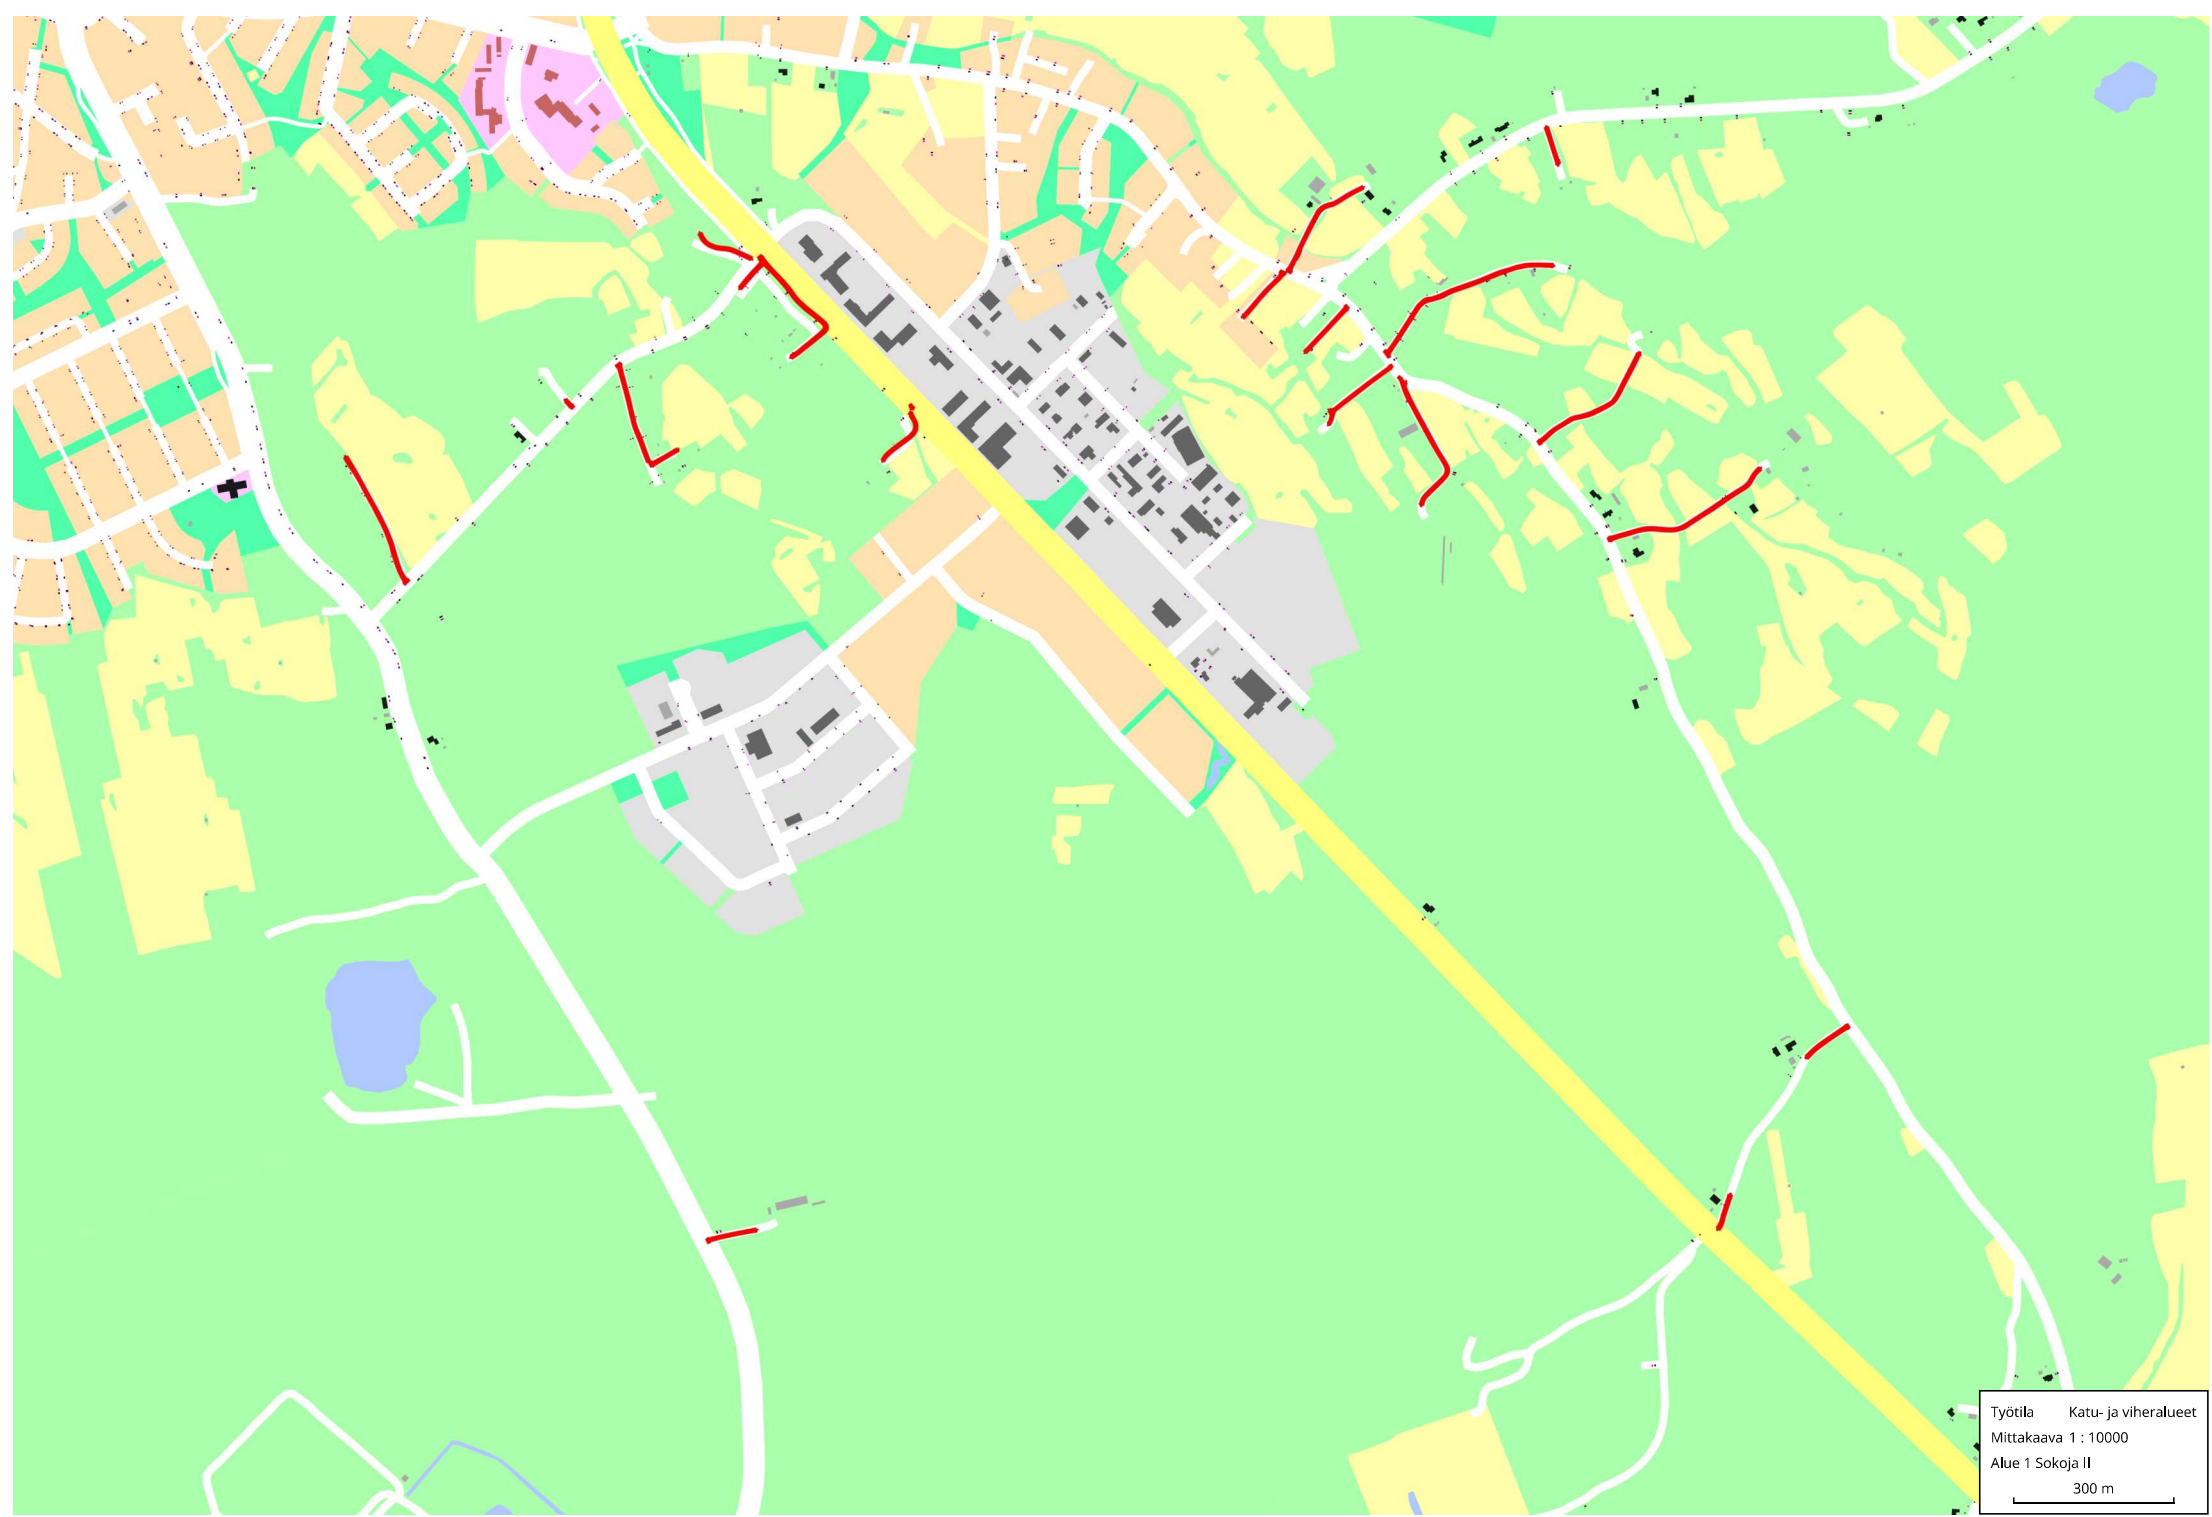

Työtila Katu- ja viheralueet
Mittakaava 1 : 20000
Alue 1 Sokoja
500 m

Työtöila Katu- ja viheralueet
Mittakaava 1 : 10000
Alue 1 Sokoja II
300 m

Työtila Katu- ja viheralueet
Mittakaava 1 : 20000
Alue 4 Isokylä-Indola-Kvikant
500 m

Työtila Katu- ja viheralueet
Mittakaava 1 : 10000
Alue 6 Rytimäki-Rödsö + Möllersuddintie 54
300 m

Työtila Katu- ja viheralueet
Mittakaava 1 : 5000
Alue 10 Halkokari-Kaanaamaa
100 m

Työtila Katu- ja viheralueet
Mittakaava 1 : 10000
Alue 12 Kälviä Rautatien merenpuoleiset
300 m