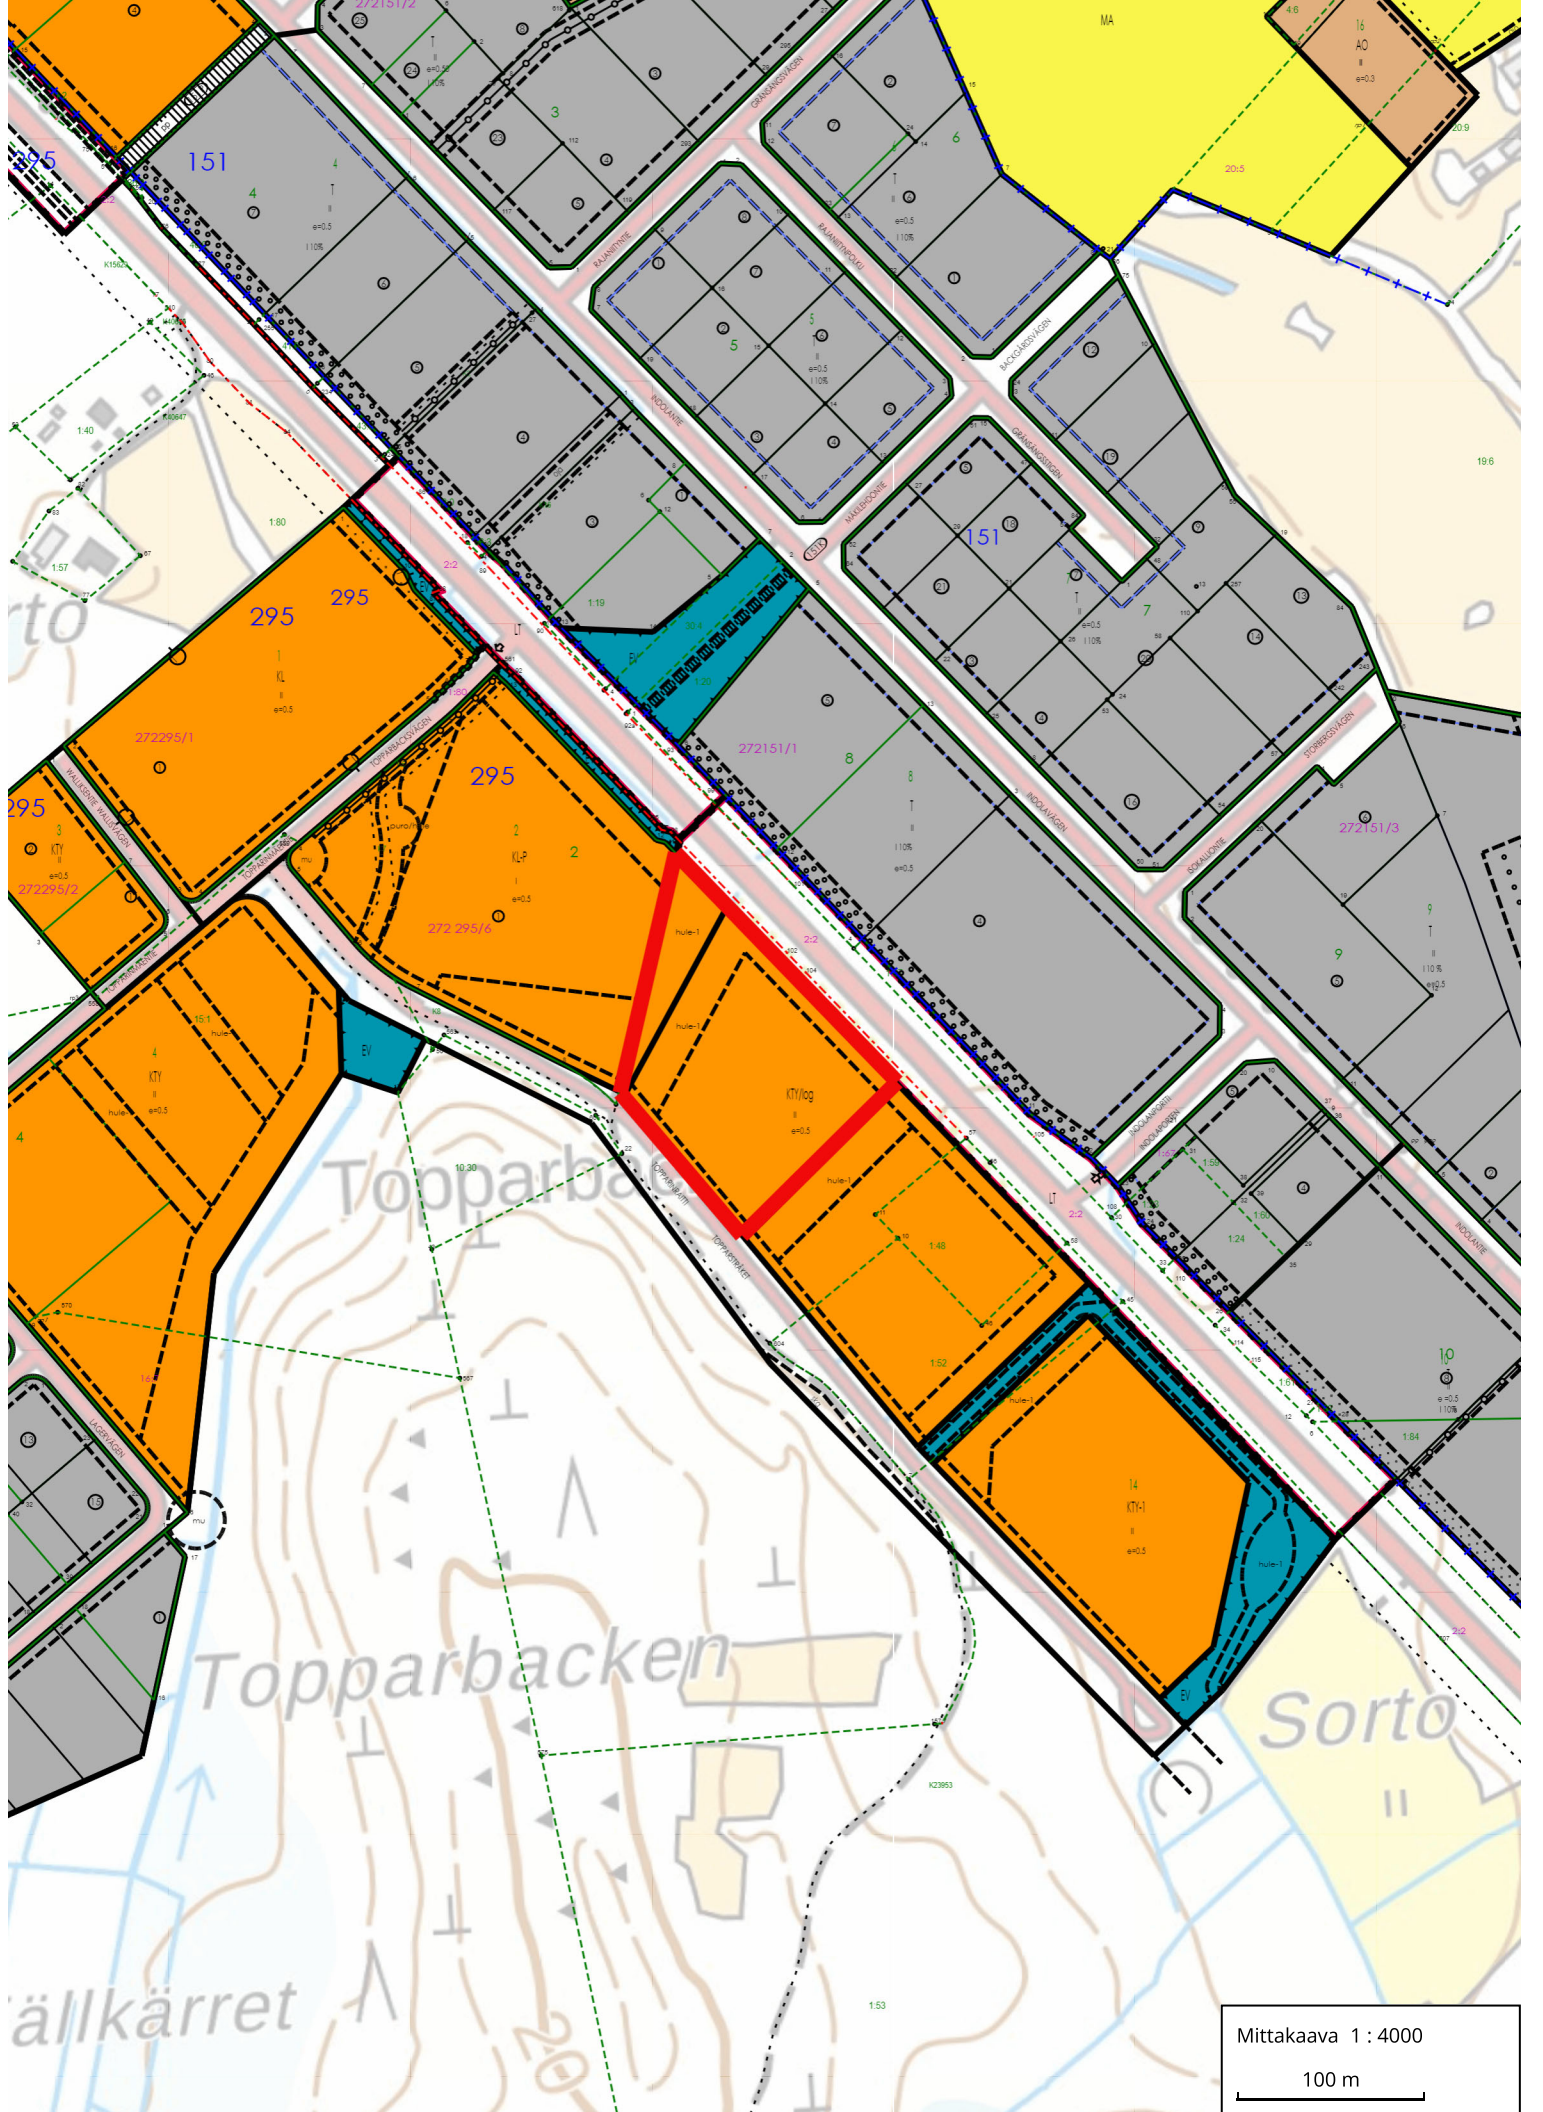

Mittakaava 1 : 10000  
300 m

ällkärret

Topparbacken

Sorto

Mittakaava 1 : 4000  
100 m