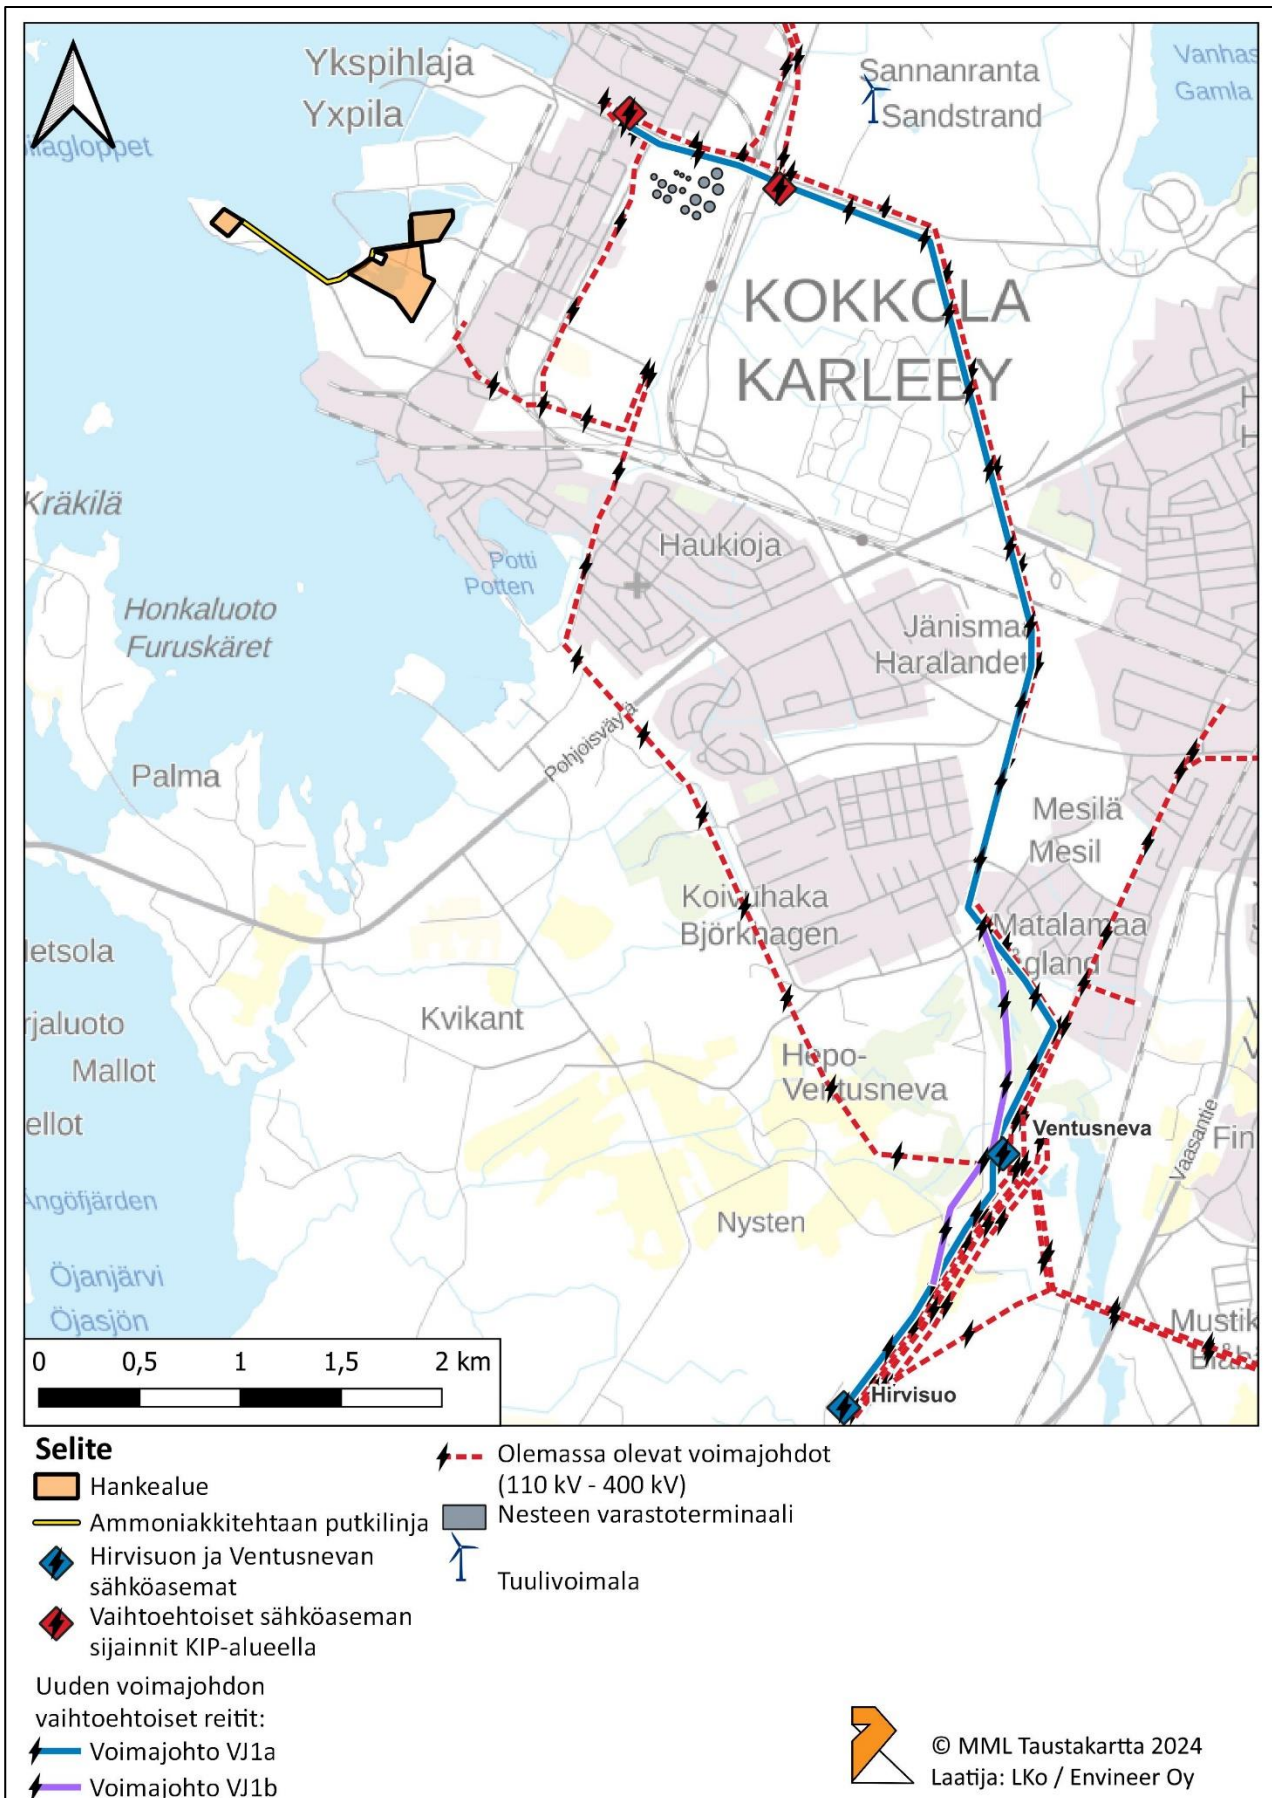

Kuva 1. Hankealueen sijainti Kokkolan kaupungissa.

Kuva 2. Voimajohdon sijainti Kokkolan kaupungissa.

Kuva 3. Suunniteltu voimajohto ja alueella sijaitsevat olemassa olevat voimalinjat.