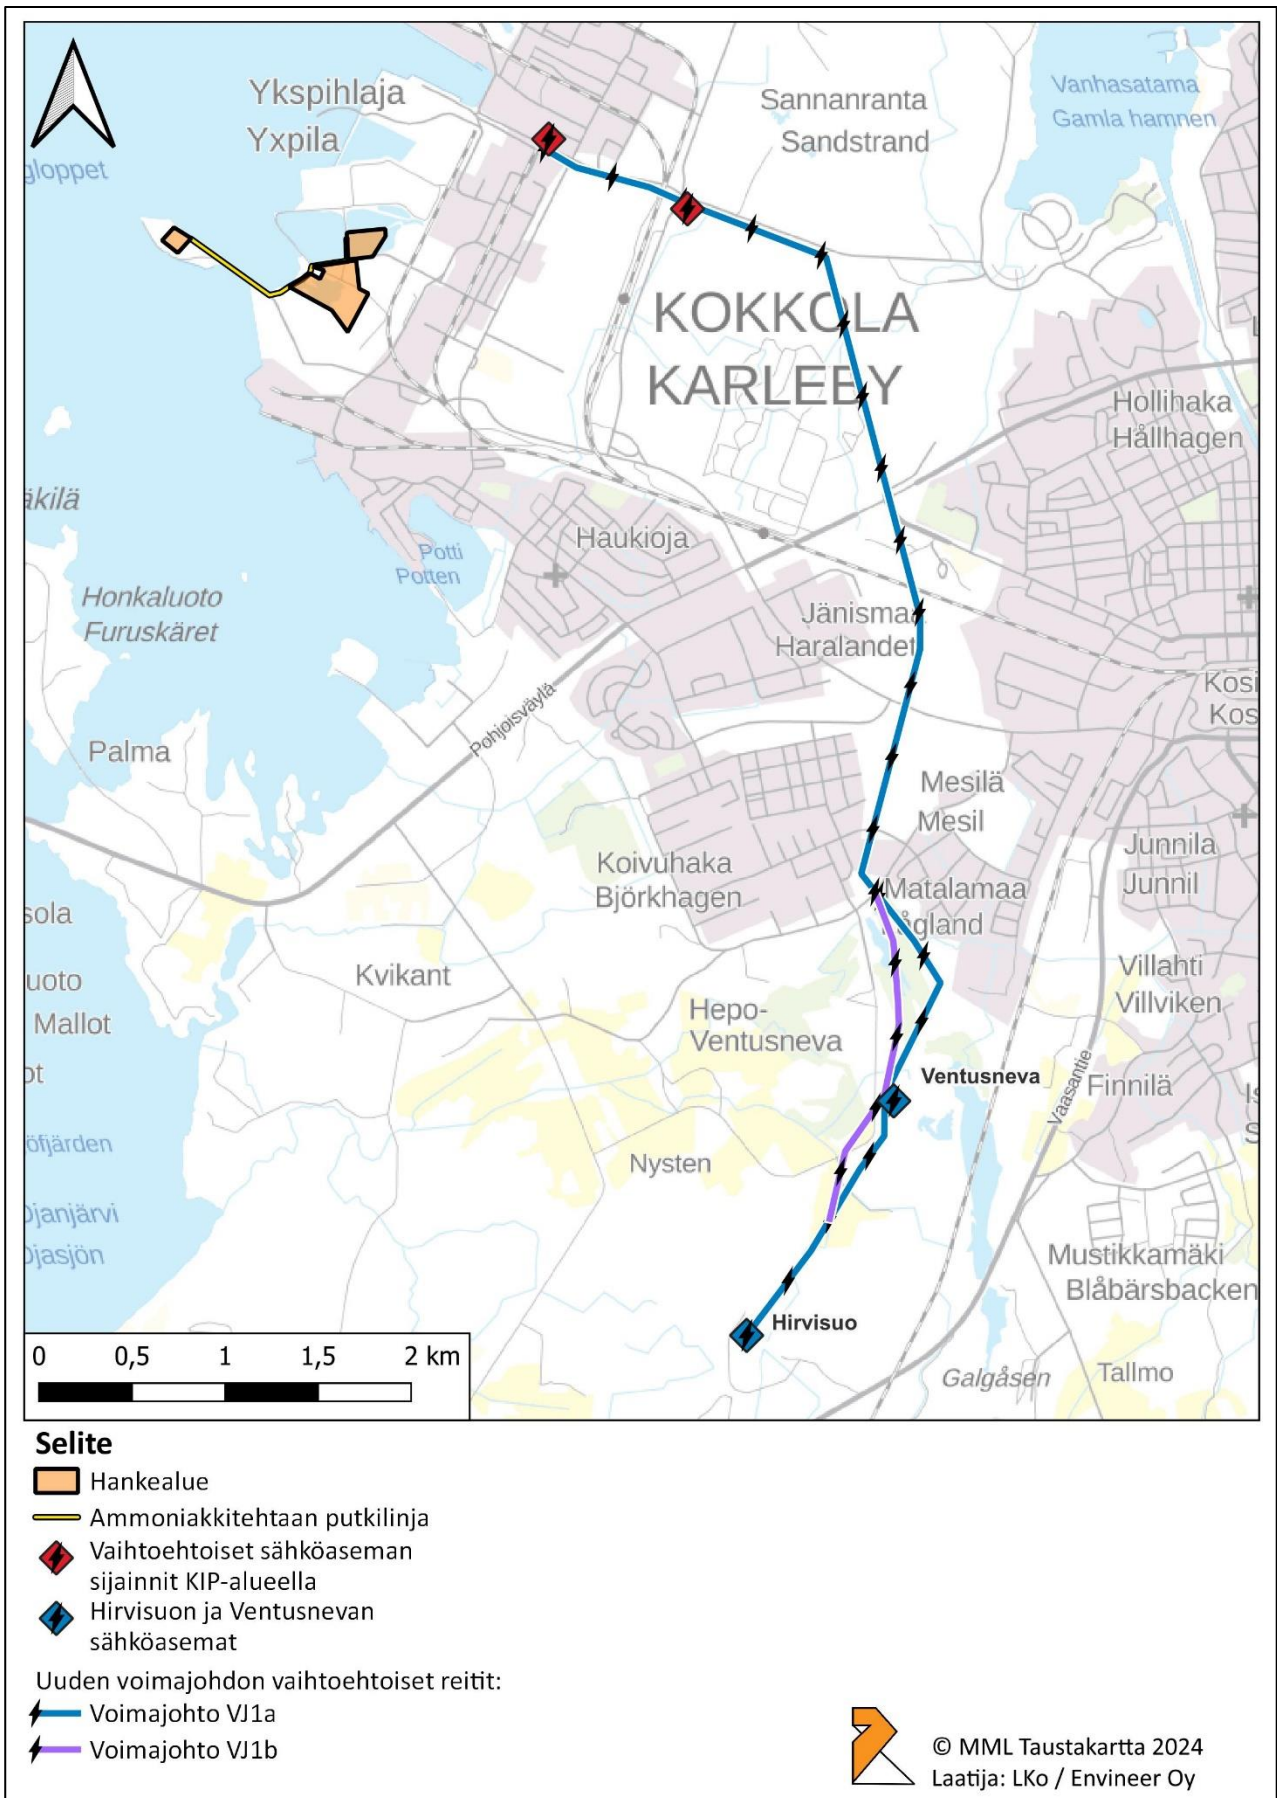

Kuva 1. Hankealueen sijainti Kokkolan kaupungissa.

Kuva 2. Voimajohdon sijainti Kokkolan kaupungissa.

Kuva 3. Suunniteltu voimajohto ja alueella sijaitsevat olemassa olevat voimalinjat.