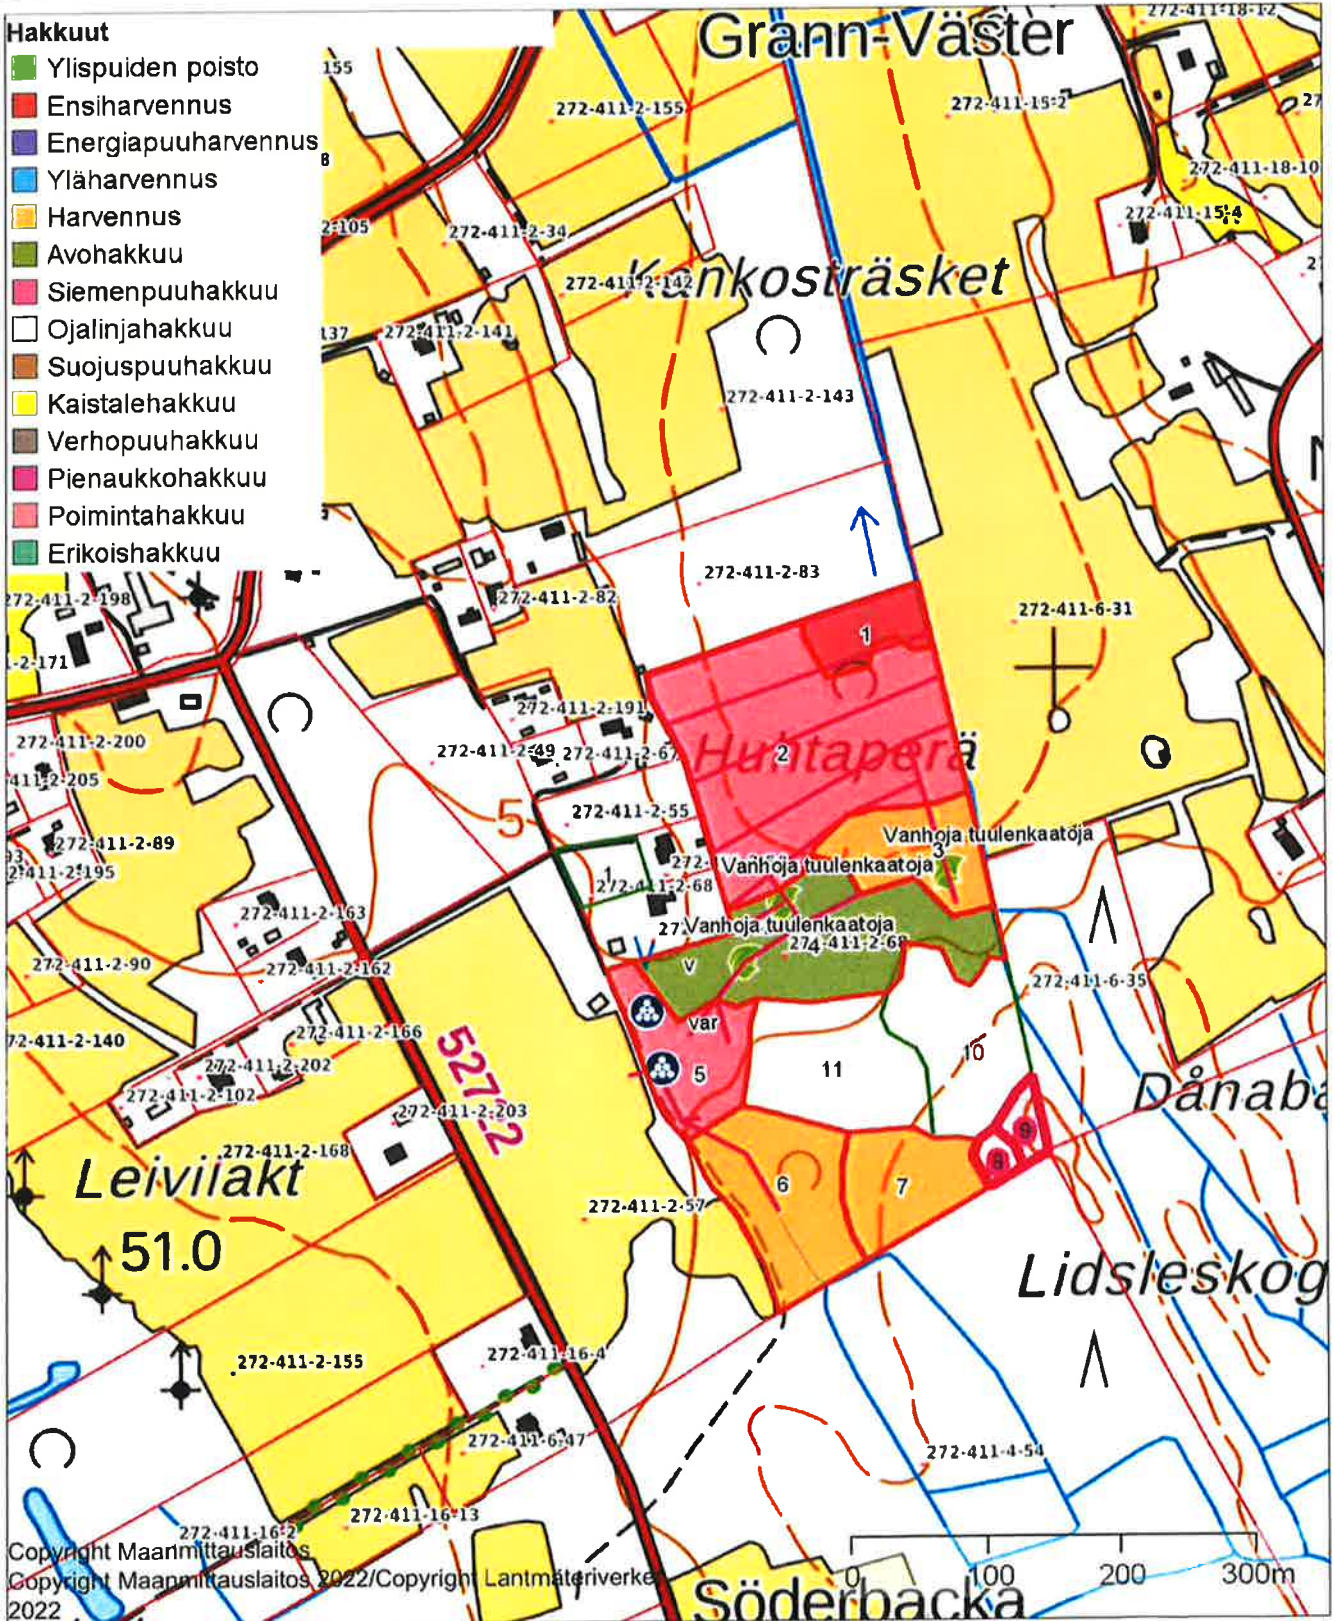

1:5000	KOKKOLAN KAUPUNKI KARLEBY STAD
Kiinteistö: BJÖRKBACKEN 272-411-2-68 Omistaja: Kokkolan kaupunki Puhelinnumero: 0447809344		Koordinaatisto ETRS-TM35FIN Keskipiste (312712, 7087893) Tulostettu 15.4.2024

Hakkuut

- Ylispuiden poisto
- Ensiharvennus
- Energiapuuharvennus
- Yläharvennus
- Harvennus
- Avohakkuu
- Siemenpuuhakkuu
- Ojalinjahakkuu
- Suojuspuuhakkuu
- Kaistalehakkuu
- Verhopuuhakkuu
- Pienaukkohakkuu
- Paimintahakkuu
- Erikoishakkuu

Copyright Maanmittauslaitos
Copyright Maanmittauslaitos 2022/Copyright Lantmäteriverket
2022