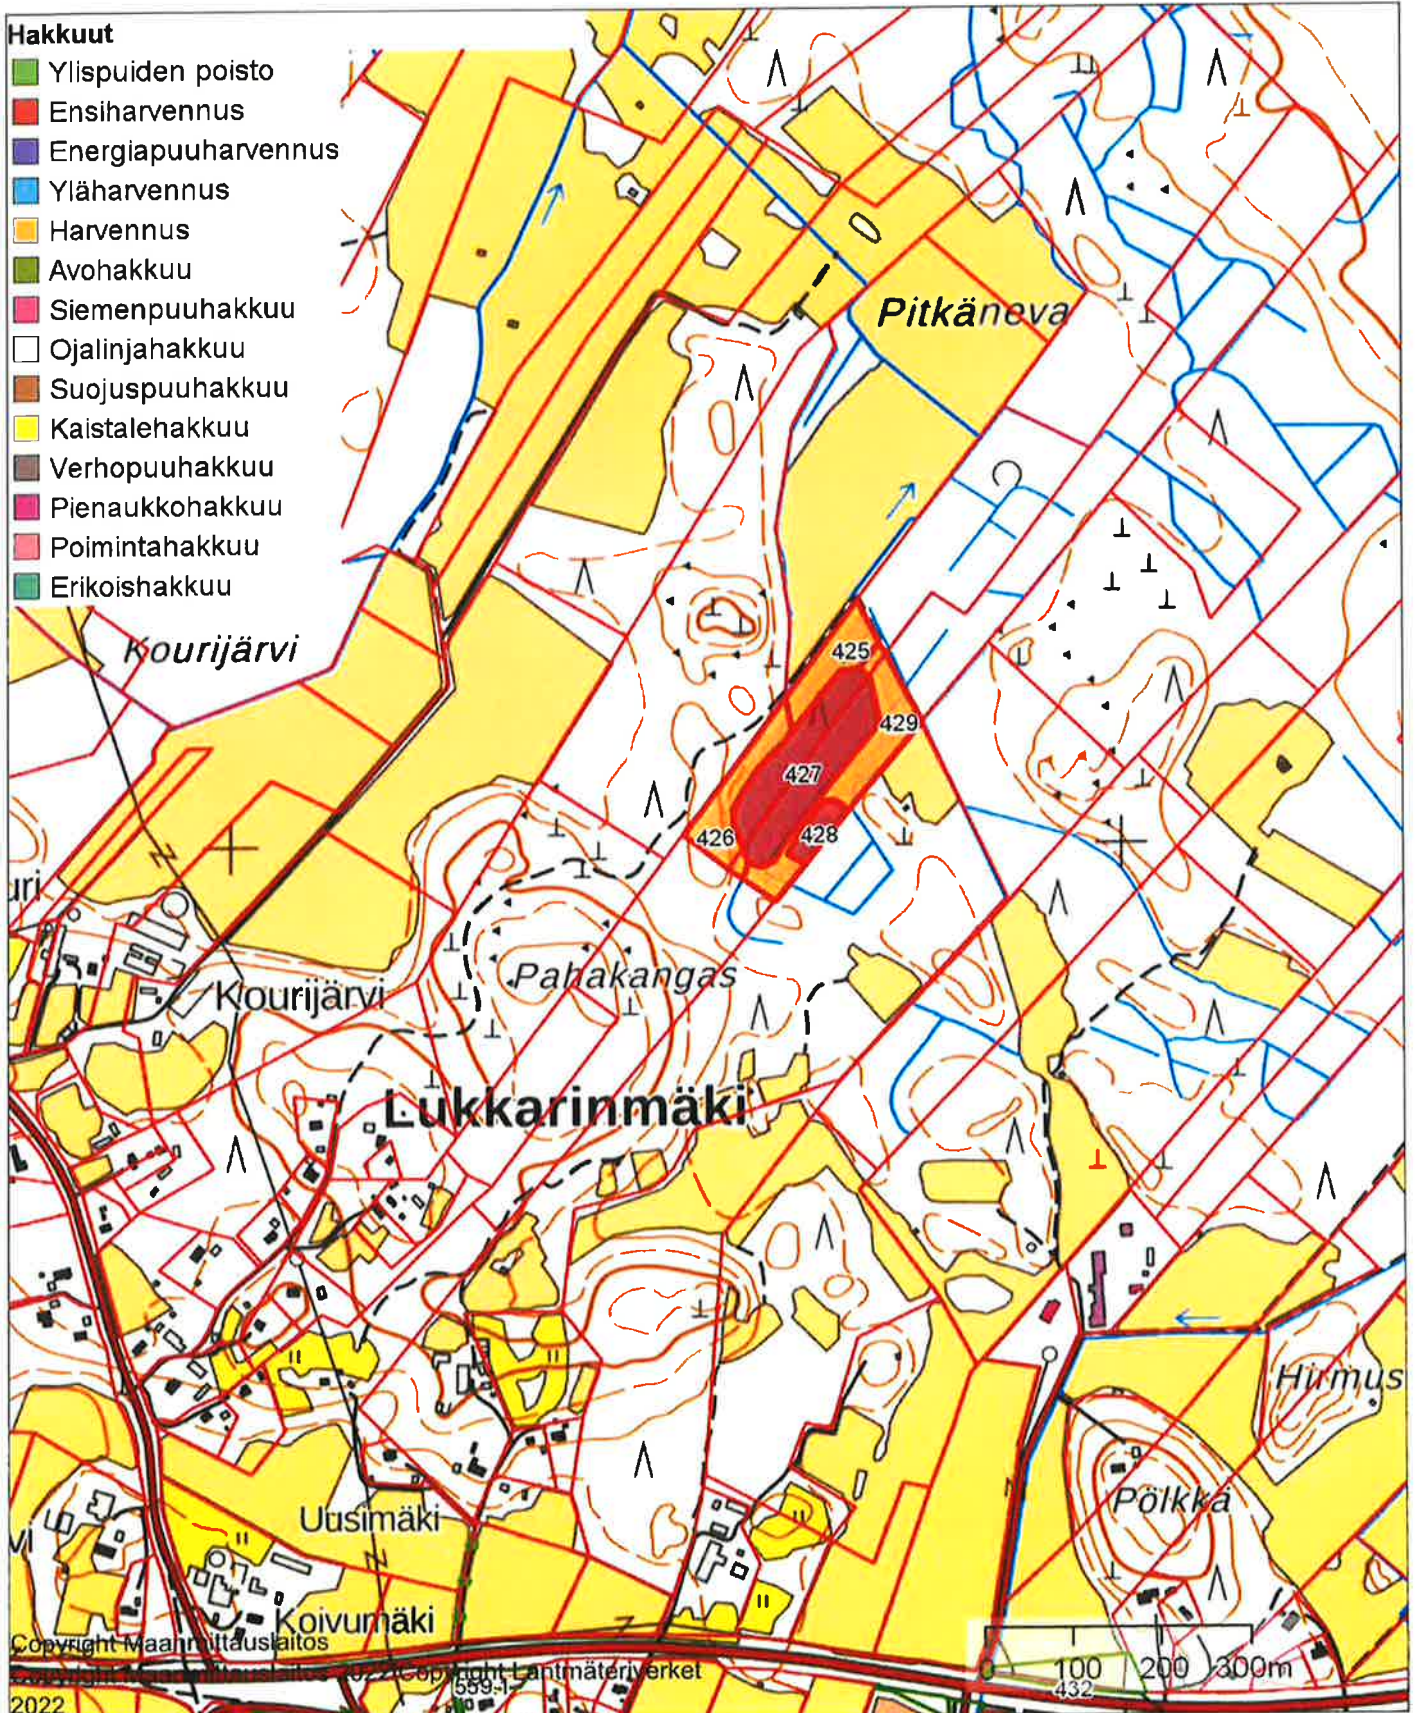

1:8000

KOKKOLAN KAUPUNKI
KARLEBY STAD

Kiinteistö: NEVANPERÄ 272-419-1-60,
PUHDISTAMO 272-419-1-63
Omistaja: Kokkolan kaupunki
Puhelinnumero: 0447809344

Koordinaatisto

ETRS-TM35FIN

Keskipiste

(325534, 7087980)

Tulostettu

23.4.2024

Hakkuut

- Ylispuiden poisto
- Ensiharvennus
- Energiapuuharvennus
- Yläharvennus
- Harvennus
- Avohakkuu
- Siemenpuuhakkuu
- Ojalinjahakkuu
- Suojuspuuhakkuu
- Kaistalehakkuu
- Verhopuuhakkuu
- Pienaukkohakkuu
- Poimintahakkuu
- Erikoishakkuu

Copyright Maanmittauslaitos

Copyright Lantmäteriverket

2022

100 200 300m
432