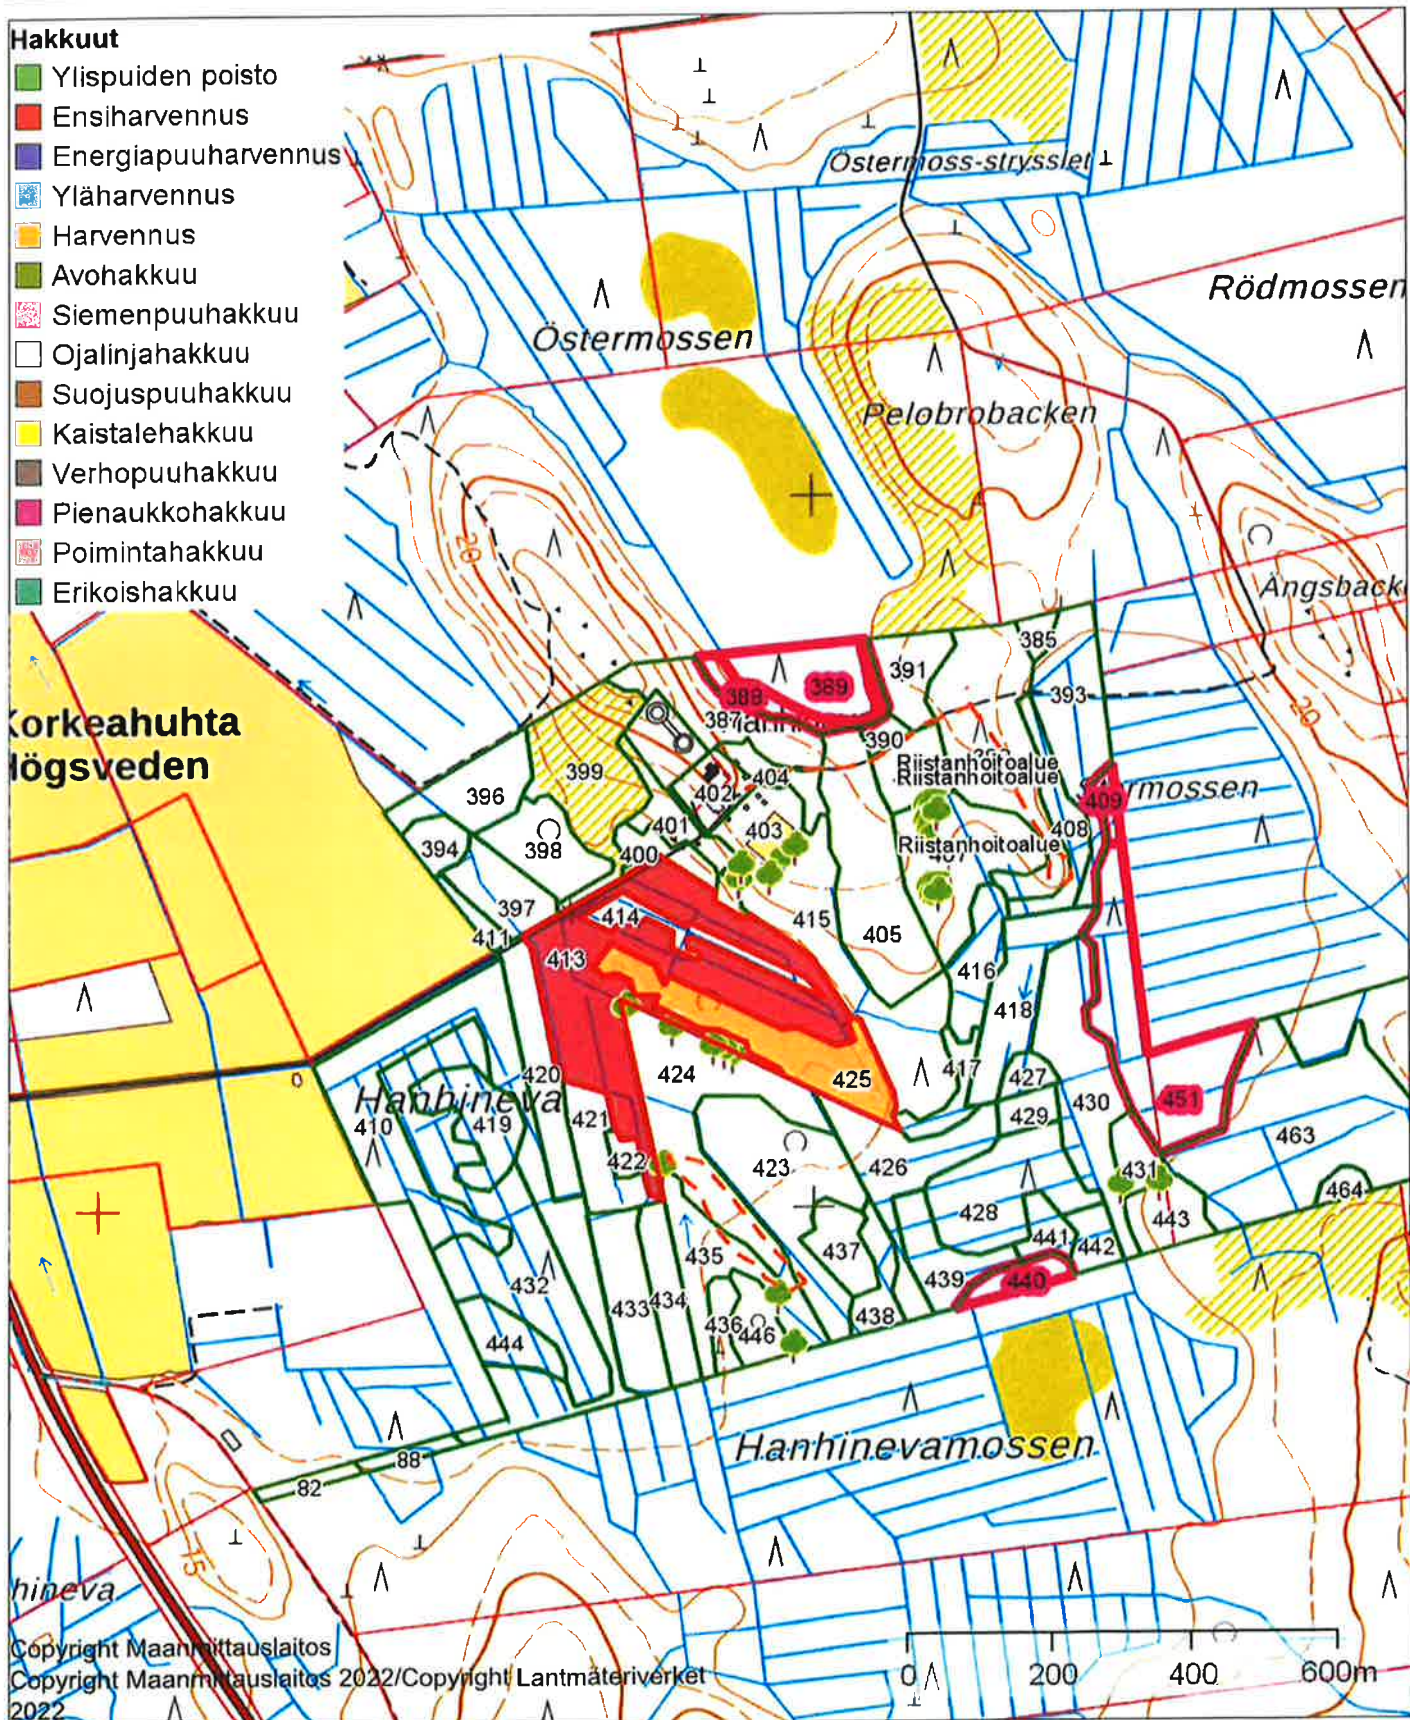

Koordinaatisto

ETRS-TM35FIN

Keskipiste

(308136, 7077870)

Tulostettu

23.4.2024

Hakkuut

- Ylispuiden poisto
- Ensiharvennus
- Energiapuuharvennus
- Yläharvennus
- Harvennus
- Avohakkuu
- Siemenpuuhakkuu
- Ojalinjahakkuu
- Suojuspuuhakkuu
- Kaistalehakkuu
- Verhopuuhakkuu
- Pienaukkohakkuu
- Poimintahakkuu
- Erikoishakkuu

Koordinaatisto ETRS-TM35FIN
Keskipiste (315855, 7078476)
Tulostettu 23.4.2024

Hakkuut

- Ylispuiden poisto
- Ensiharvennus
- Energiapuuharvennus
- Yläharvennus
- Harvennus
- Avohakkuu
- Siemenpuuhakkuu
- Ojalinjahakkuu
- Suojuspuuhakkuu
- Kaistalehakkuu
- Verhopuuhakkuu
- Pienaukkohakkuu
- Poimintahakkuu
- Erikoishakkuu