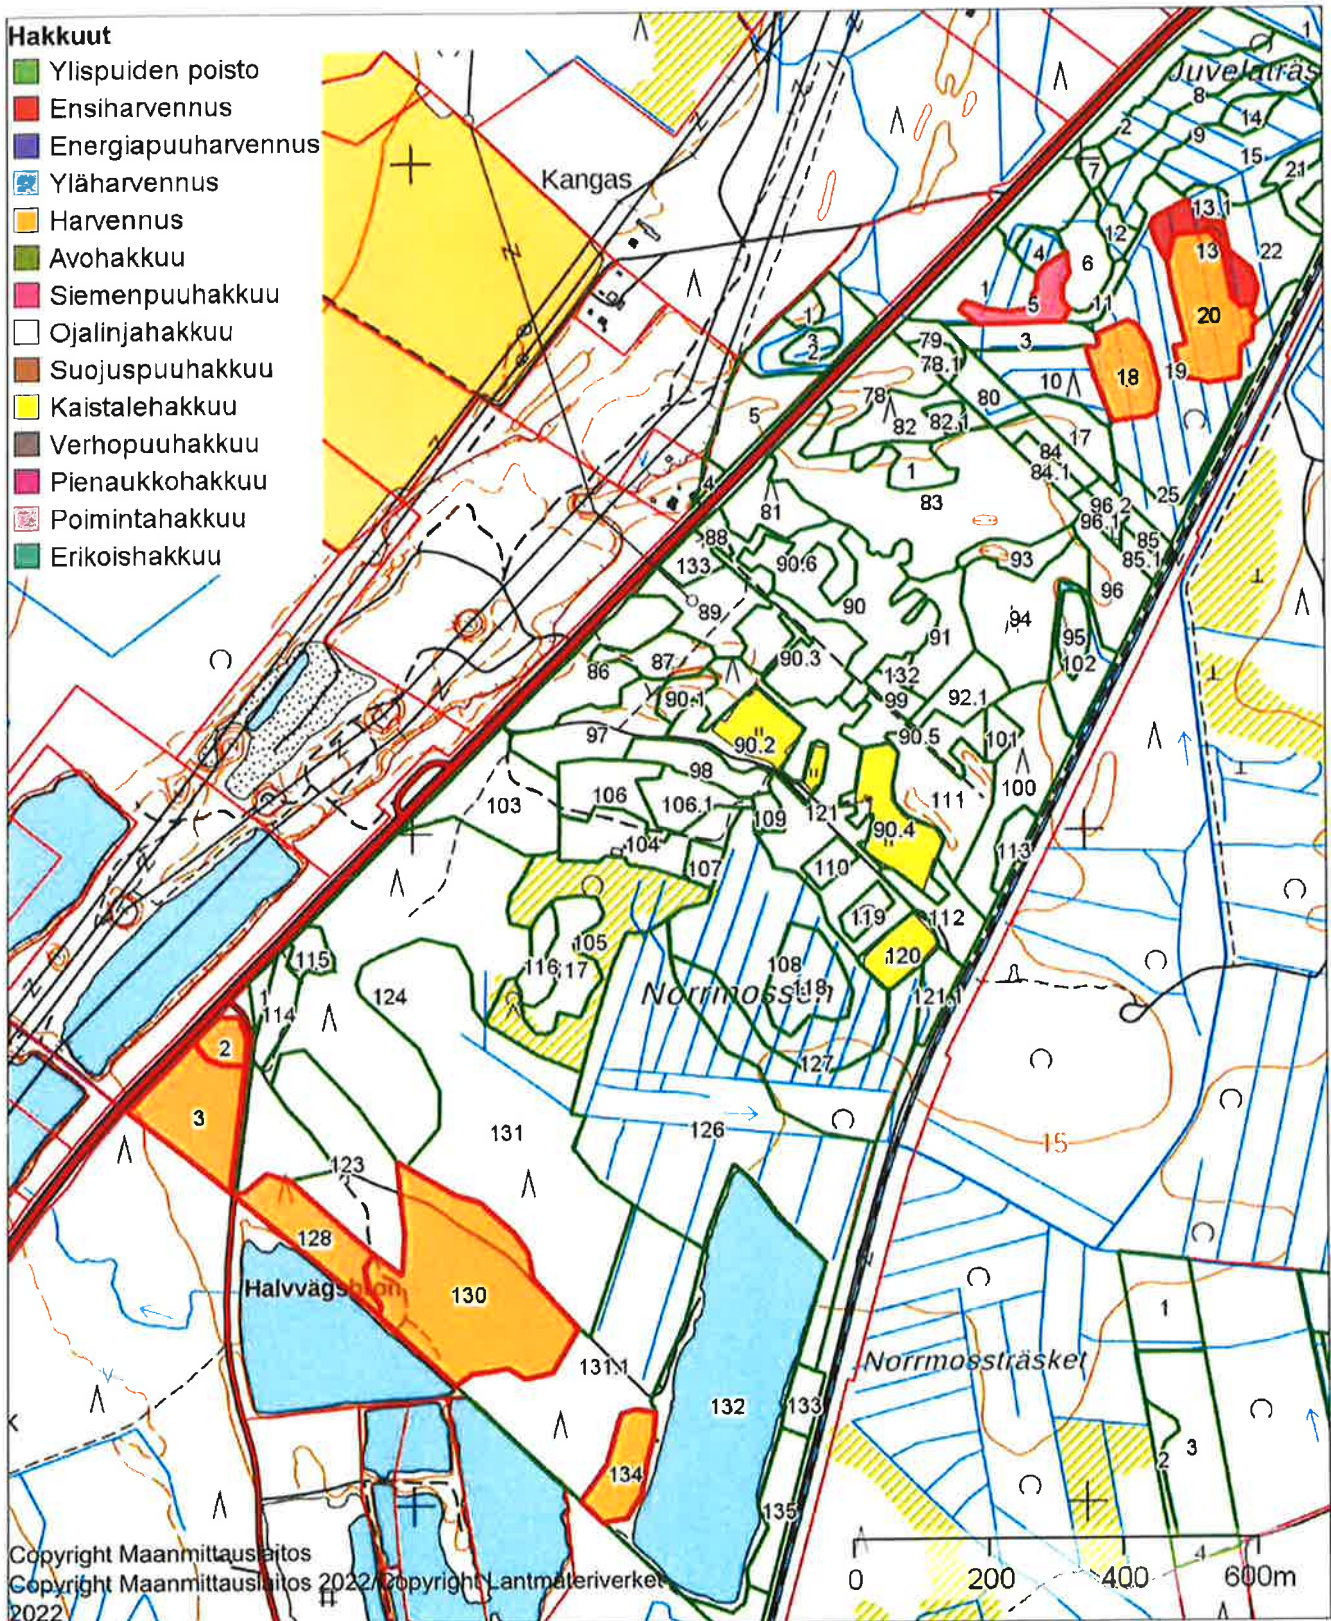

	1:10000	 KOKKOLAN KAUPUNKI KARLEBY STAD
Kiinteistö: 272-404-7-125 272-404-7-125, 272-417-26-10 272-417-26-10, 272-401-4-216 272-401-4-216 Omistaja: Kokkolan kaupunki		Koordinaatisto ETRS-TM35FIN Keskipiste (306381, 7079022) Tulostettu 15.4.2024

Hakkuut

-  Ylispuiden poisto
-  Ensiharvennus
-  Energiapuuharvennus
-  Yläharvennus
-  Harvennus
-  Avohakkuu
-  Siemenpuuhakkuu
-  Ojalinjahakkuu
-  Suojuspuuhakkuu
-  Kaistalehakkuu
-  Verhopuuhakkuu
-  Pienaukkohakkuu
-  Poimintahakkuu
-  Erikoishakkuu