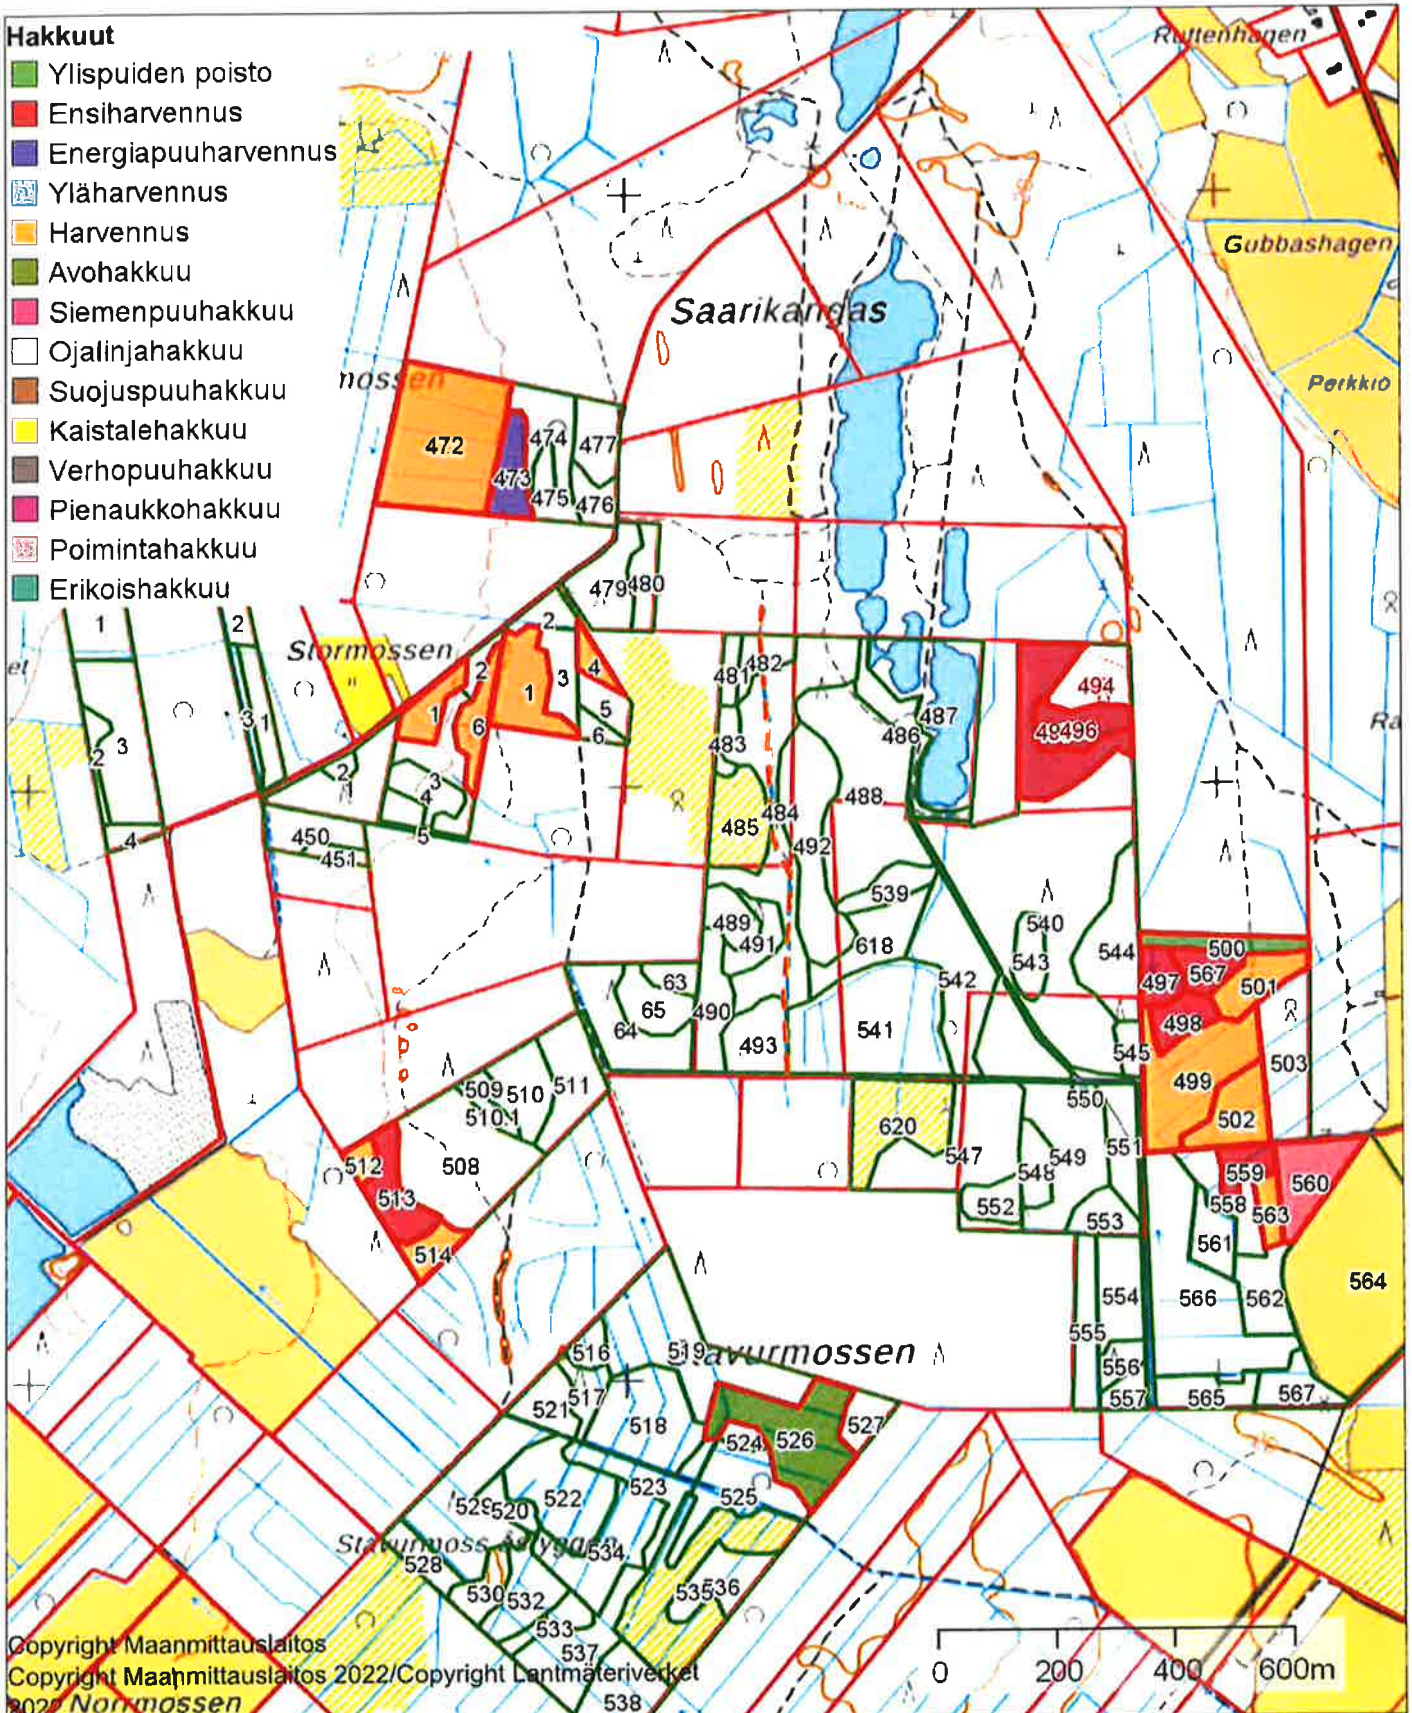

Koordinaatisto

ETRS-TM35FIN

Keskipiste

(308136, 7077870)

Tulostettu

23.4.2024

Hakkuut

- Ylispuiden poisto
- Ensiharvennus
- Energiapuuharvennus
- Yläharvennus
- Harvennus
- Avohakkuu
- Siemenpuuhakkuu
- Ojalinjahakkuu
- Suojuspuuhakkuu
- Kaistalehakkuu
- Verhopuuhakkuu
- Pienaukkohakkuu
- Poimintahakkuu
- Erikoishakkuu