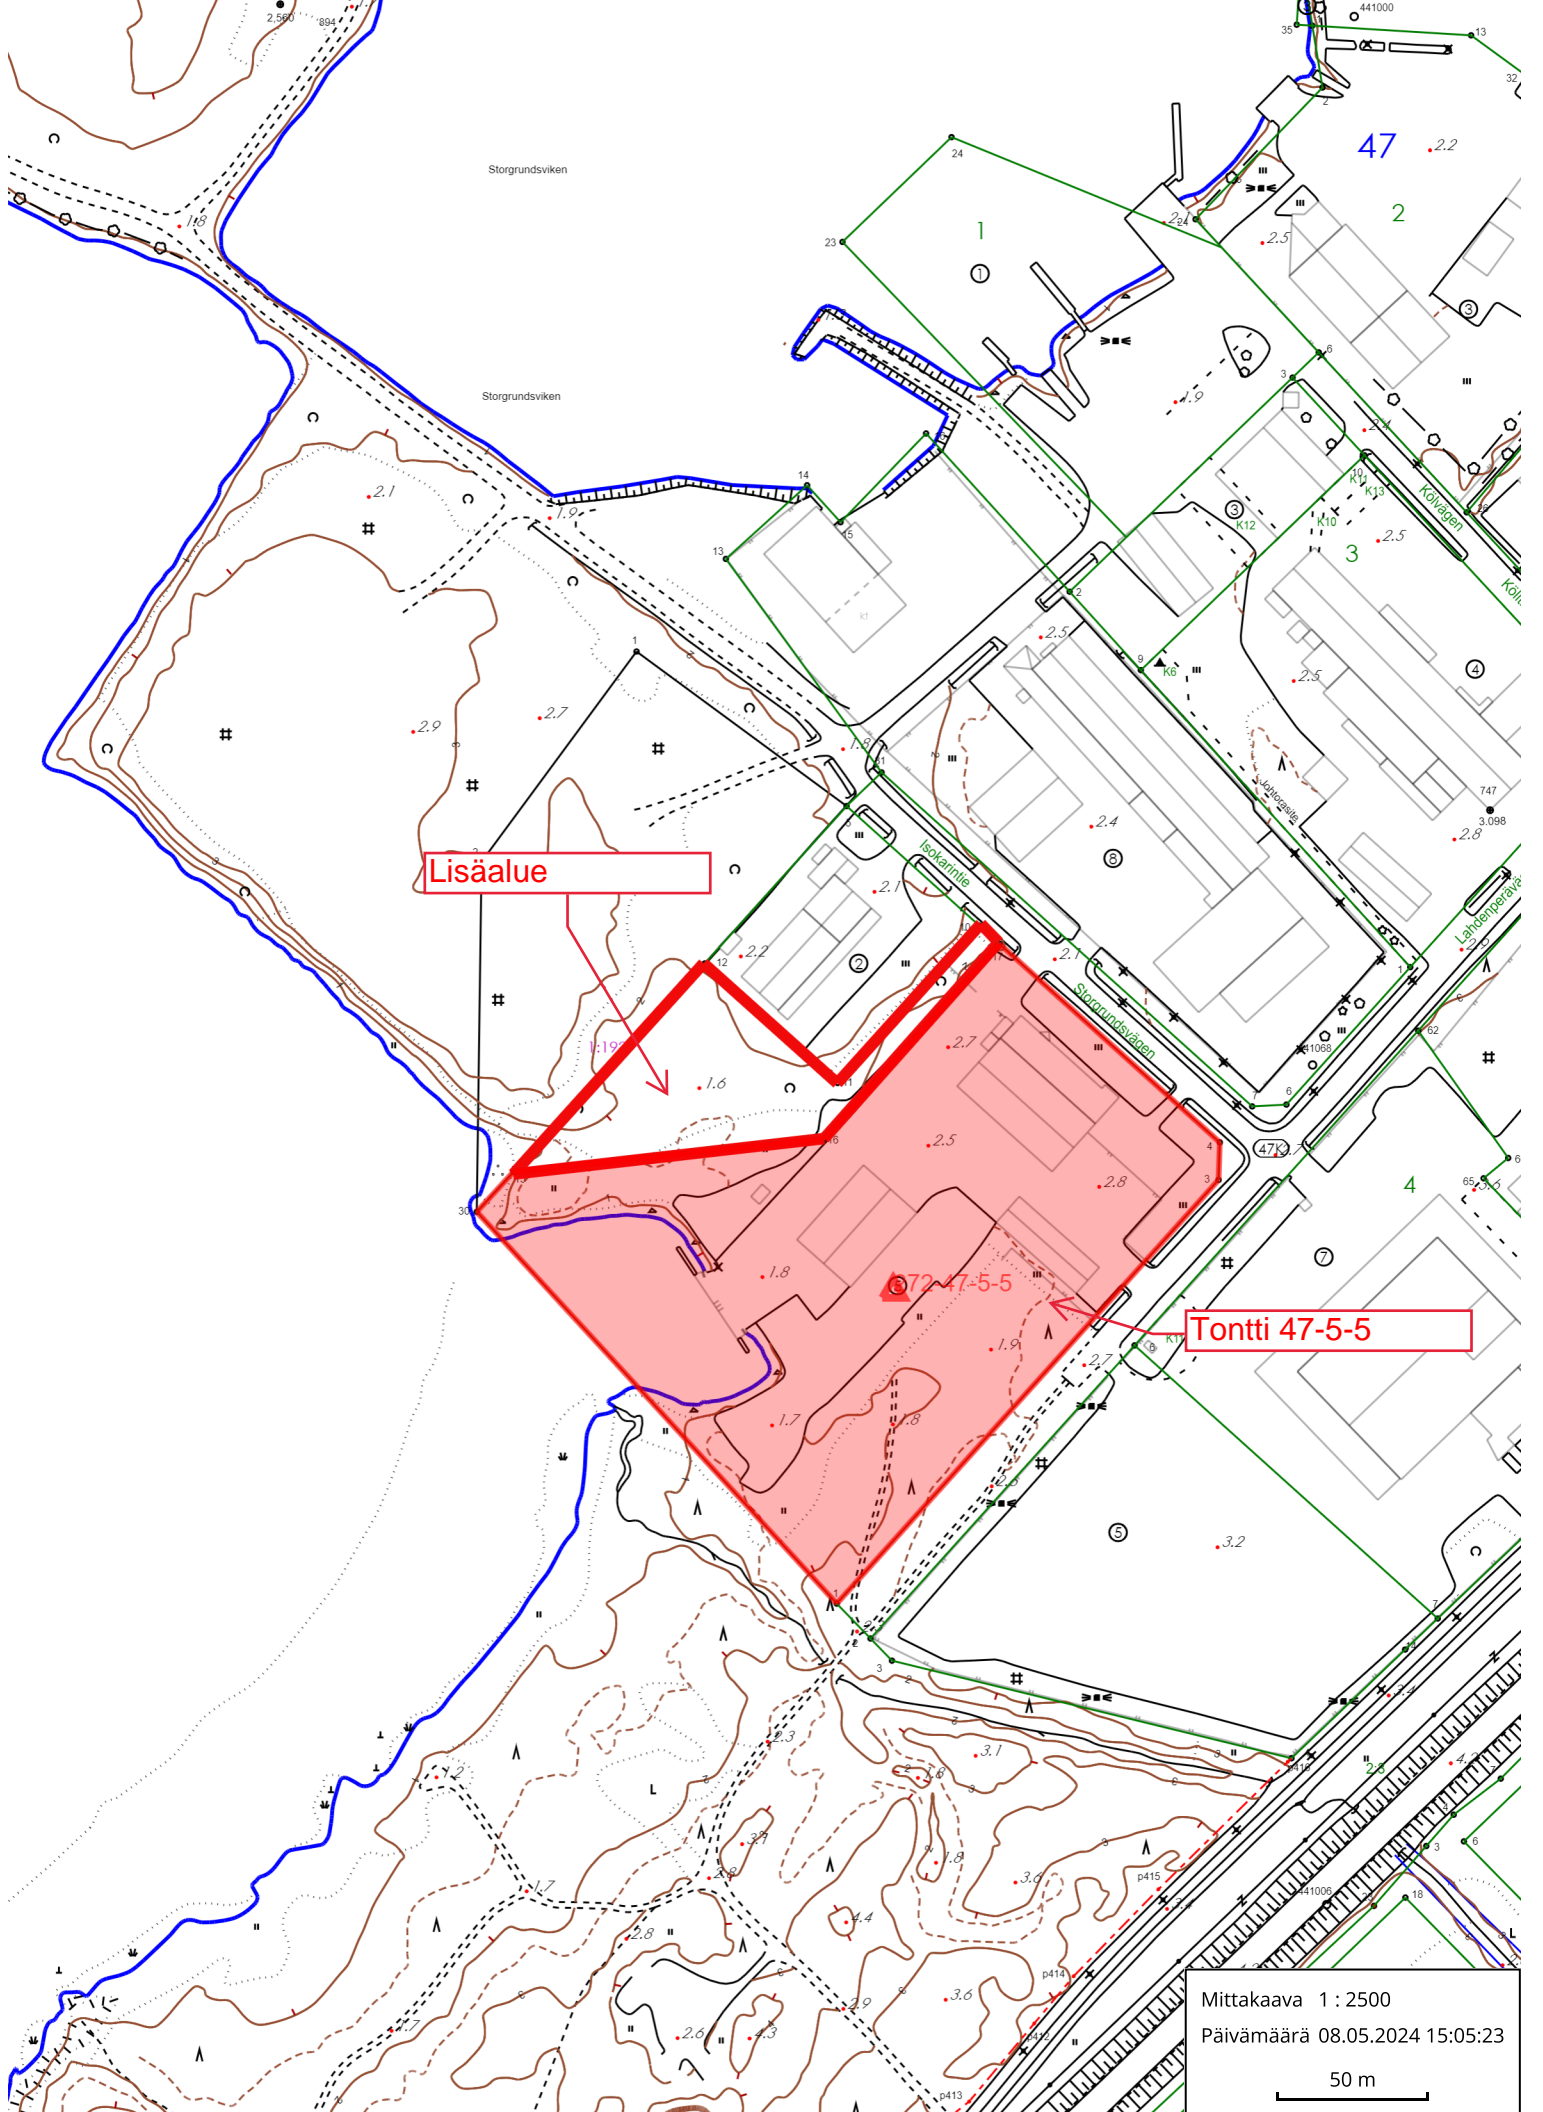

Lahdespeca **Tontti 47-5-5**

Mittakaava 1 : 20000
Päivämäärä 08.05.2024 15:08:49
500 m

Lisäalue

Tontti 47-5-5

Mittakaava 1 : 2500
Päivämäärä 08.05.2024 15:05:23
50 m