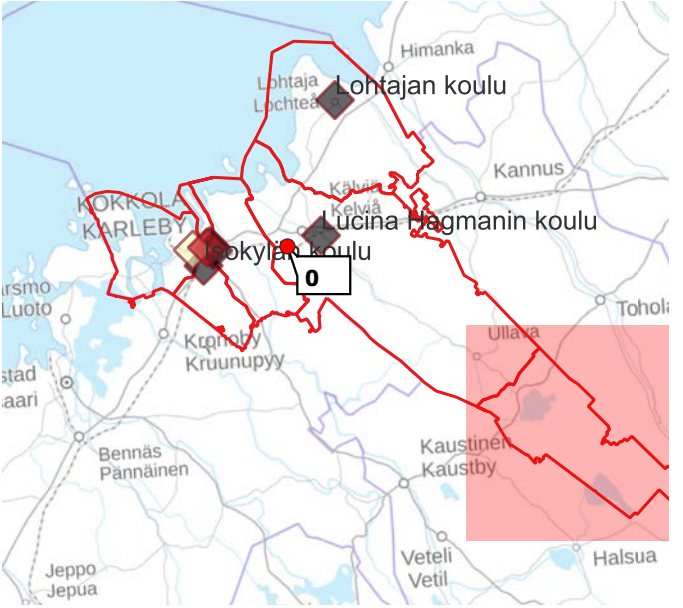

7-9 lk 1.8.2025 voimaan

Oppilasottoalueet fi 7.-9. lk

koulut, kielet

- fi
- fi, sv
- fi, sv, en
- sv

MML Taustakartta