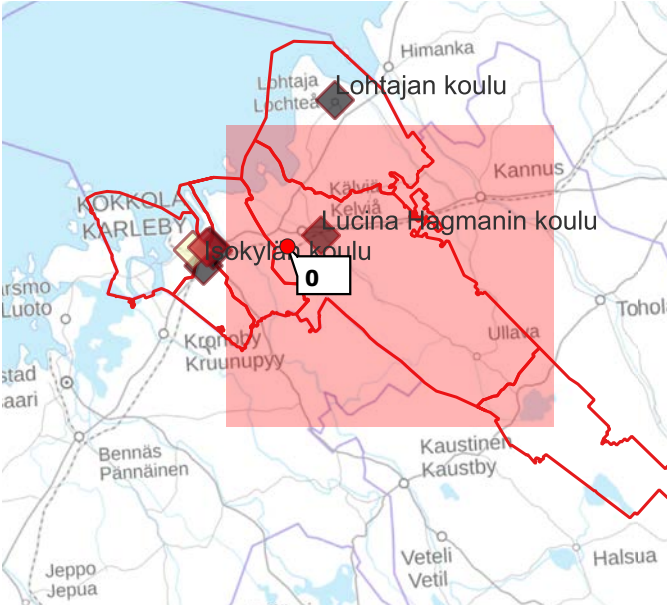

7-9 lk 1.8.2025 voimaan

Oppilasottoalueet fi 7.-9. lk

koulut, kielet

- fi
- fi, sv
- fi, sv, en
- sv

MML Taustakartta