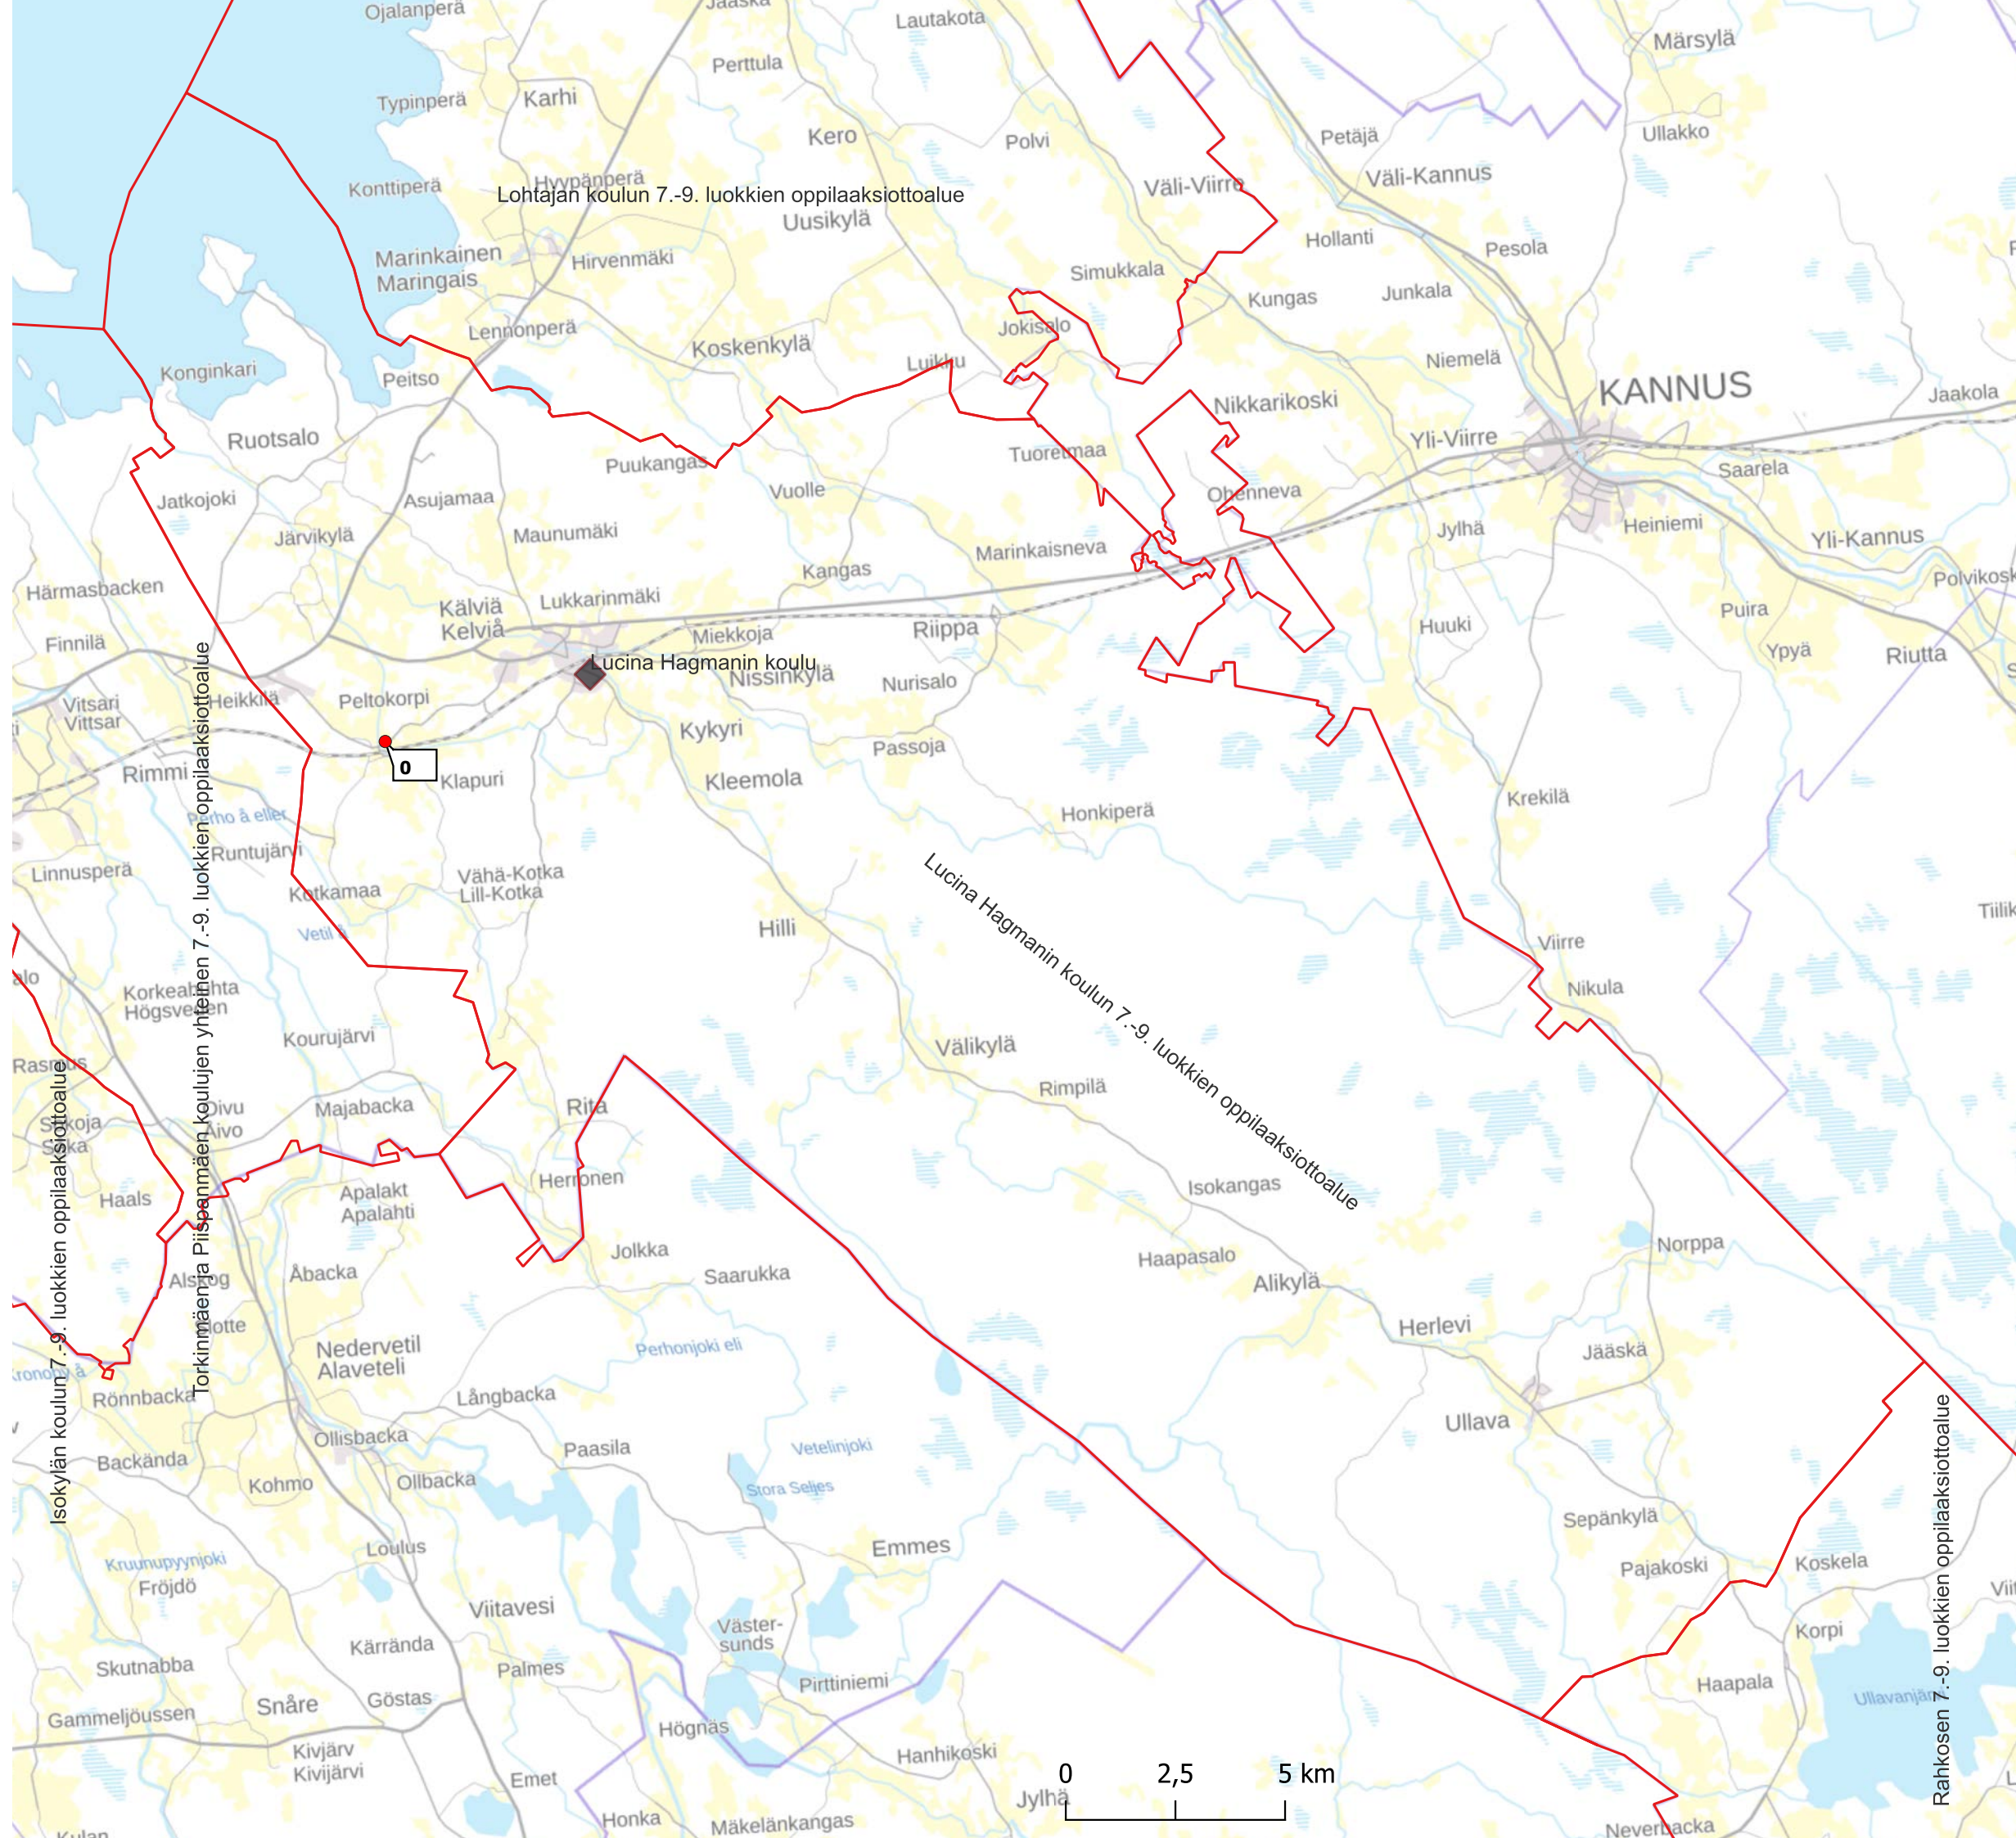

7-9 lk 1.8.2025 voimaan

Oppilasottoalueet fi 7.-9. lk

koulut, kielet

- fi
- fi, sv
- fi, sv, en
- sv

MML Taustakartta