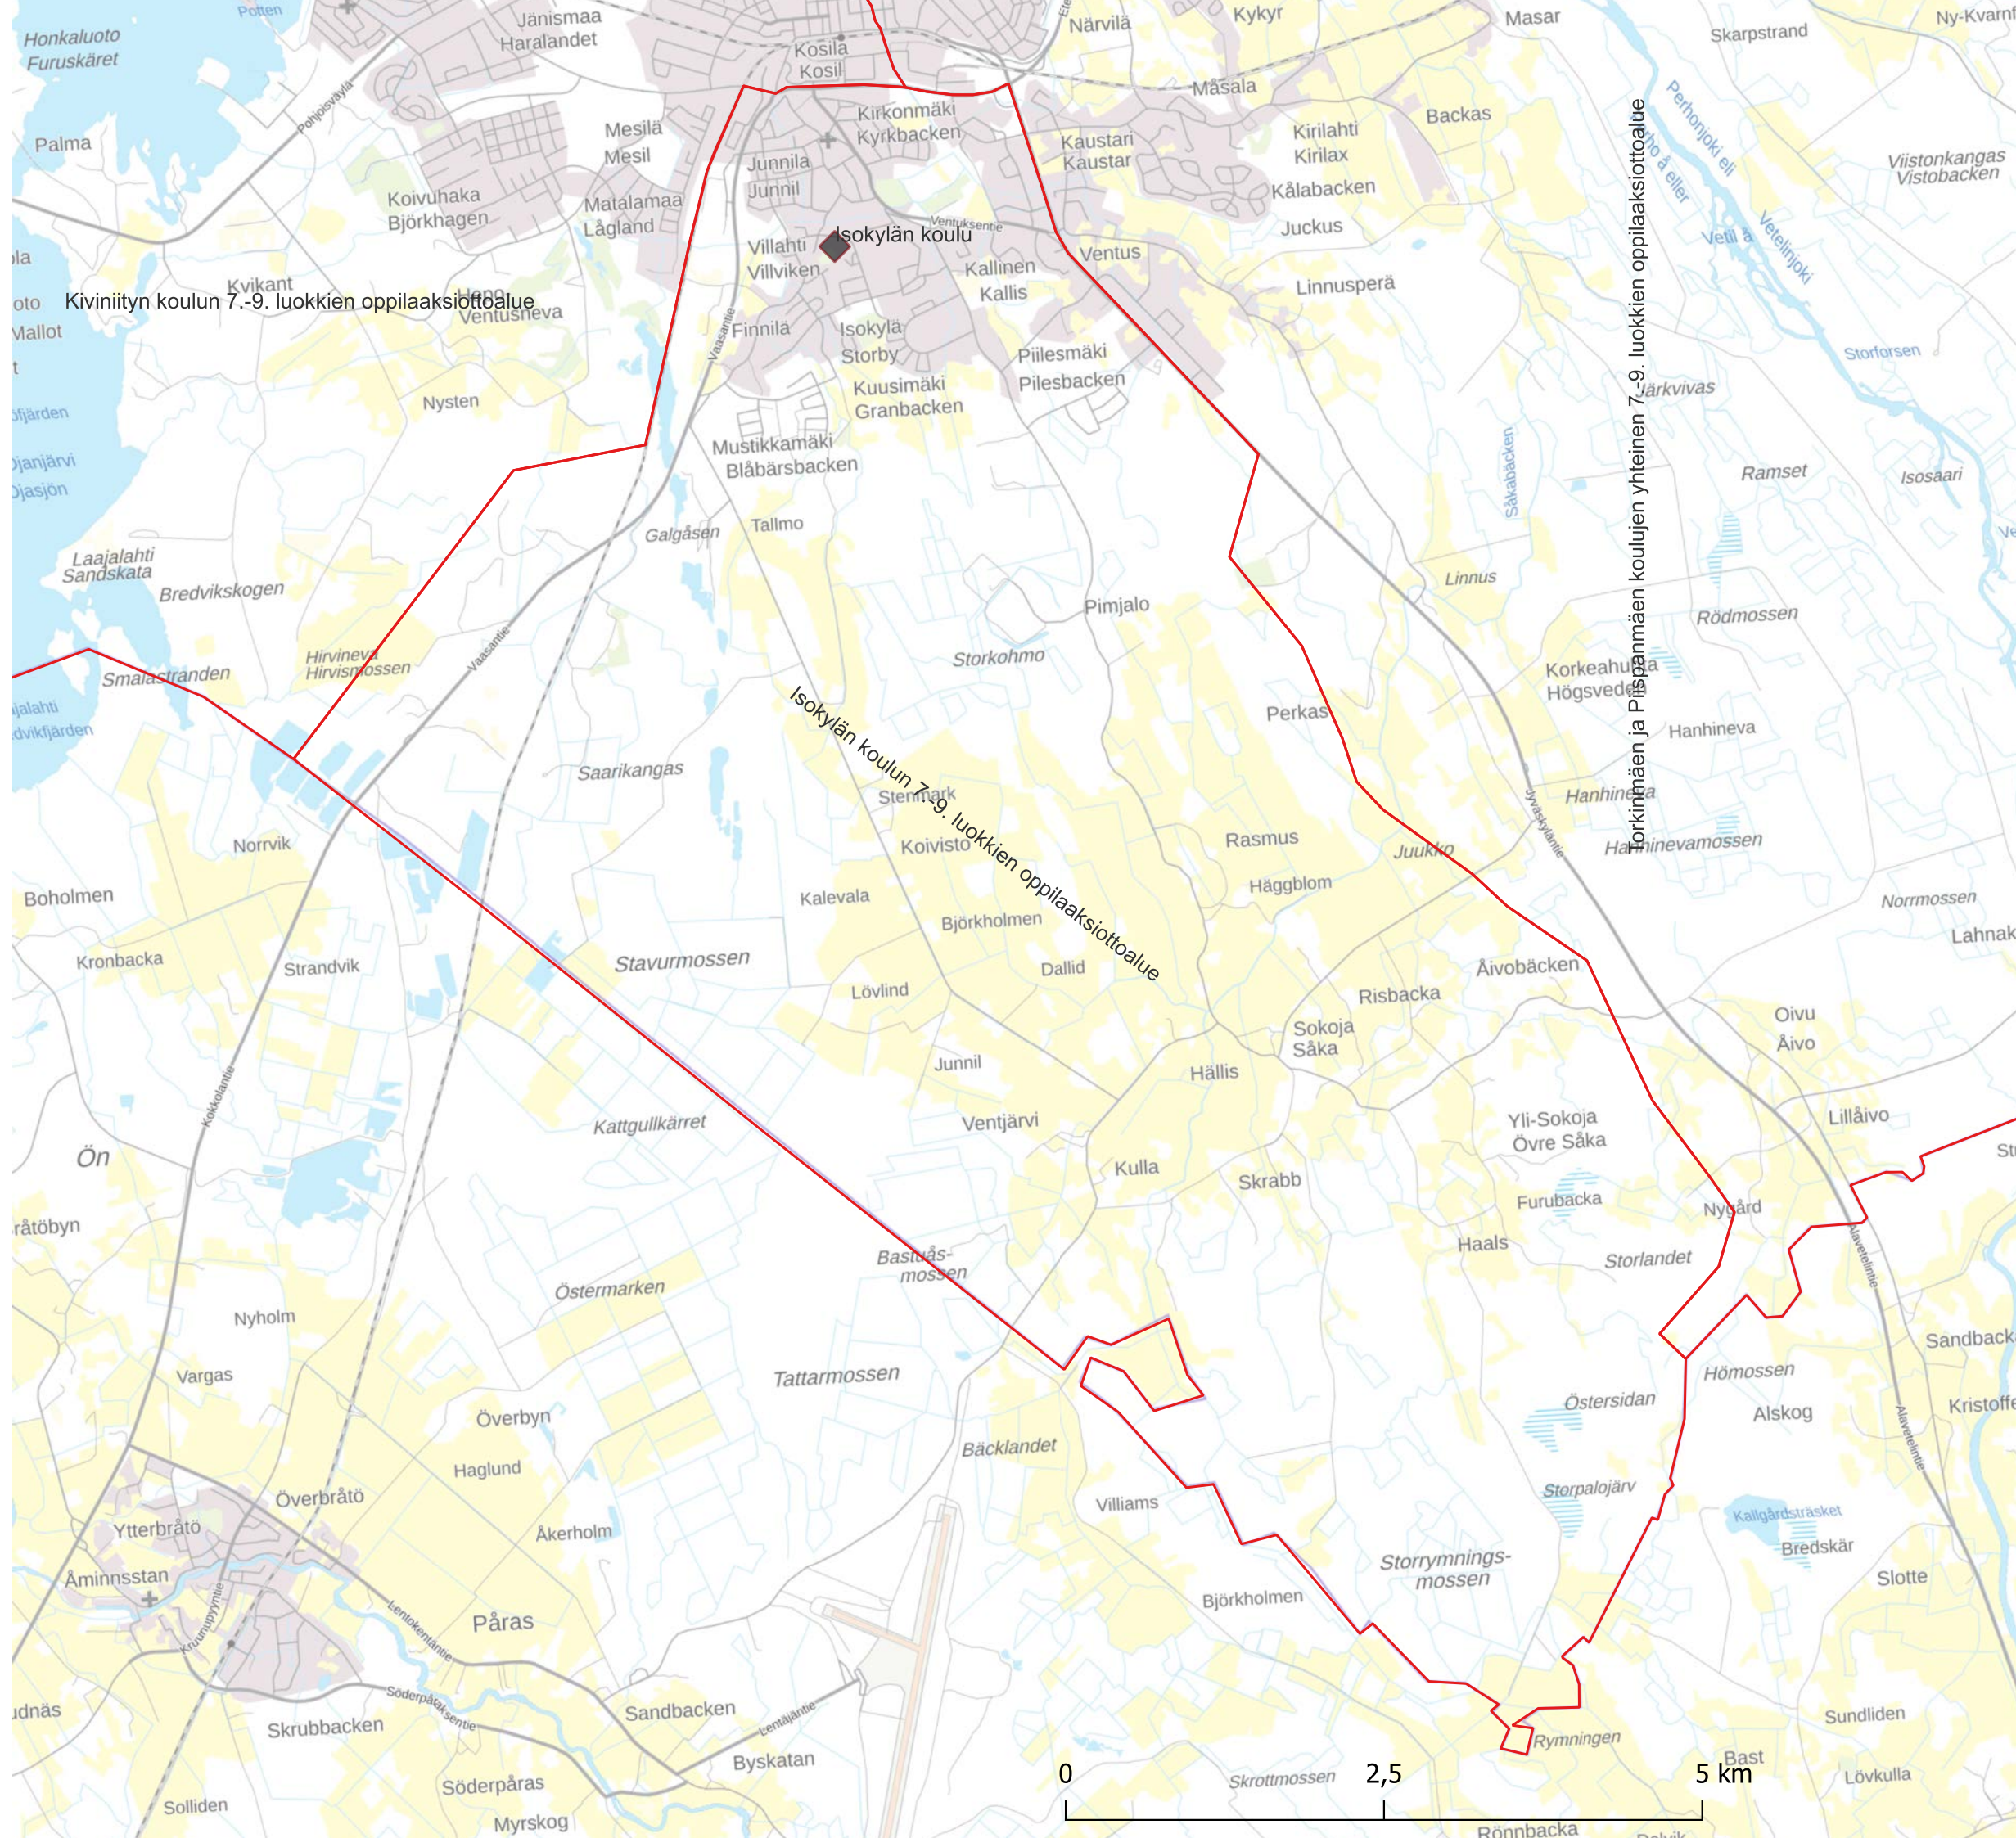

7-9 lk 1.8.2025 voimaan

Oppilasottoalueet fi 7.-9. lk

koulut, kielet

- fi
- fi, sv
- fi, sv, en
- sv

MML Taustakartta