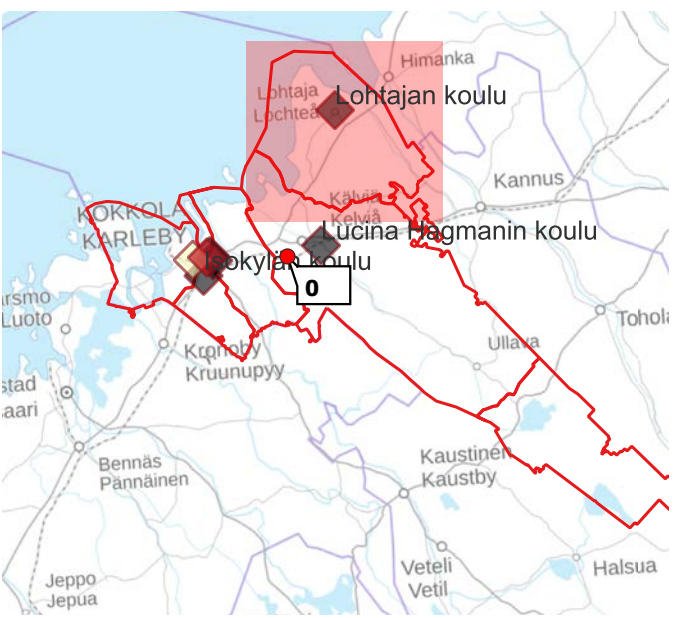

fi

fi, sv

fi, sv, en

sv

MML Taustakartta

Lohtajan koulun 7.-9. luokkien oppilaaksiottoalue

Lucina Hagmanin koulun 7.-9. luokkien oppilaaksiottoalue

0 Vuolle 2,5 5 km