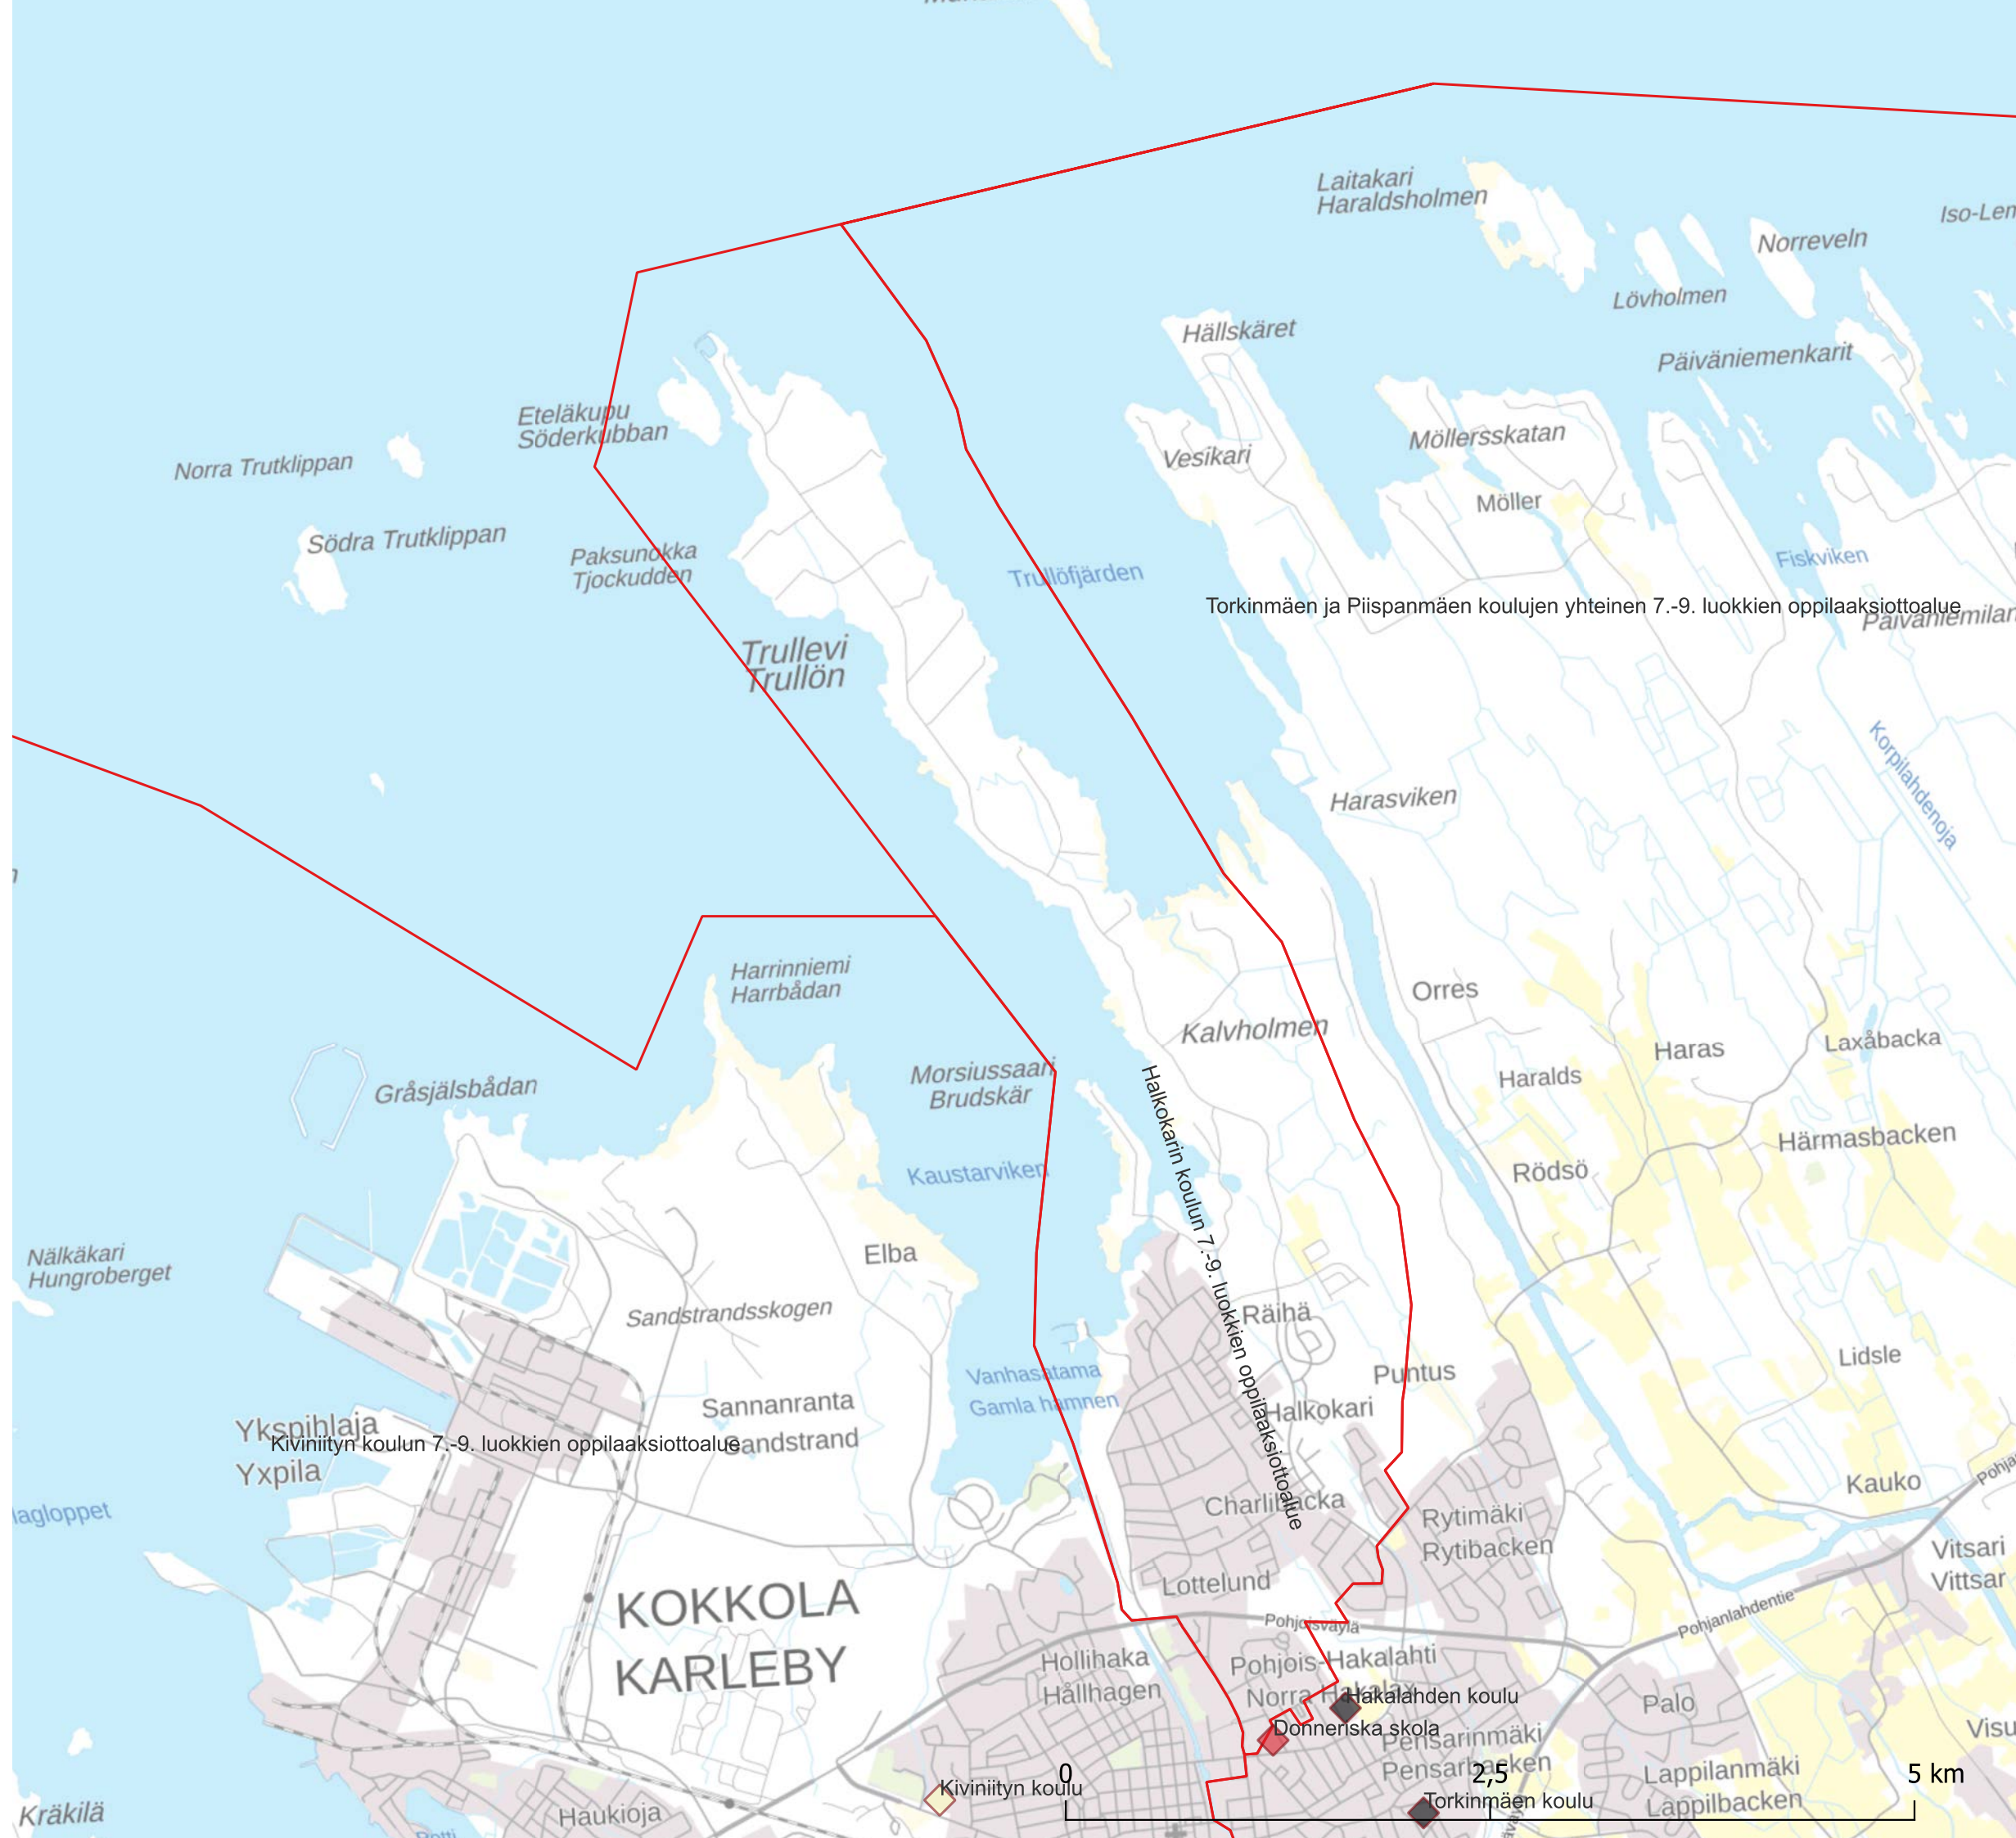

7-9 lk 1.8.2025 voimaan

Oppilasottoalueet fi 7.-9. lk

koulut, kielet

fi

fi, sv

fi, sv, en

sv

MML Taustakartta