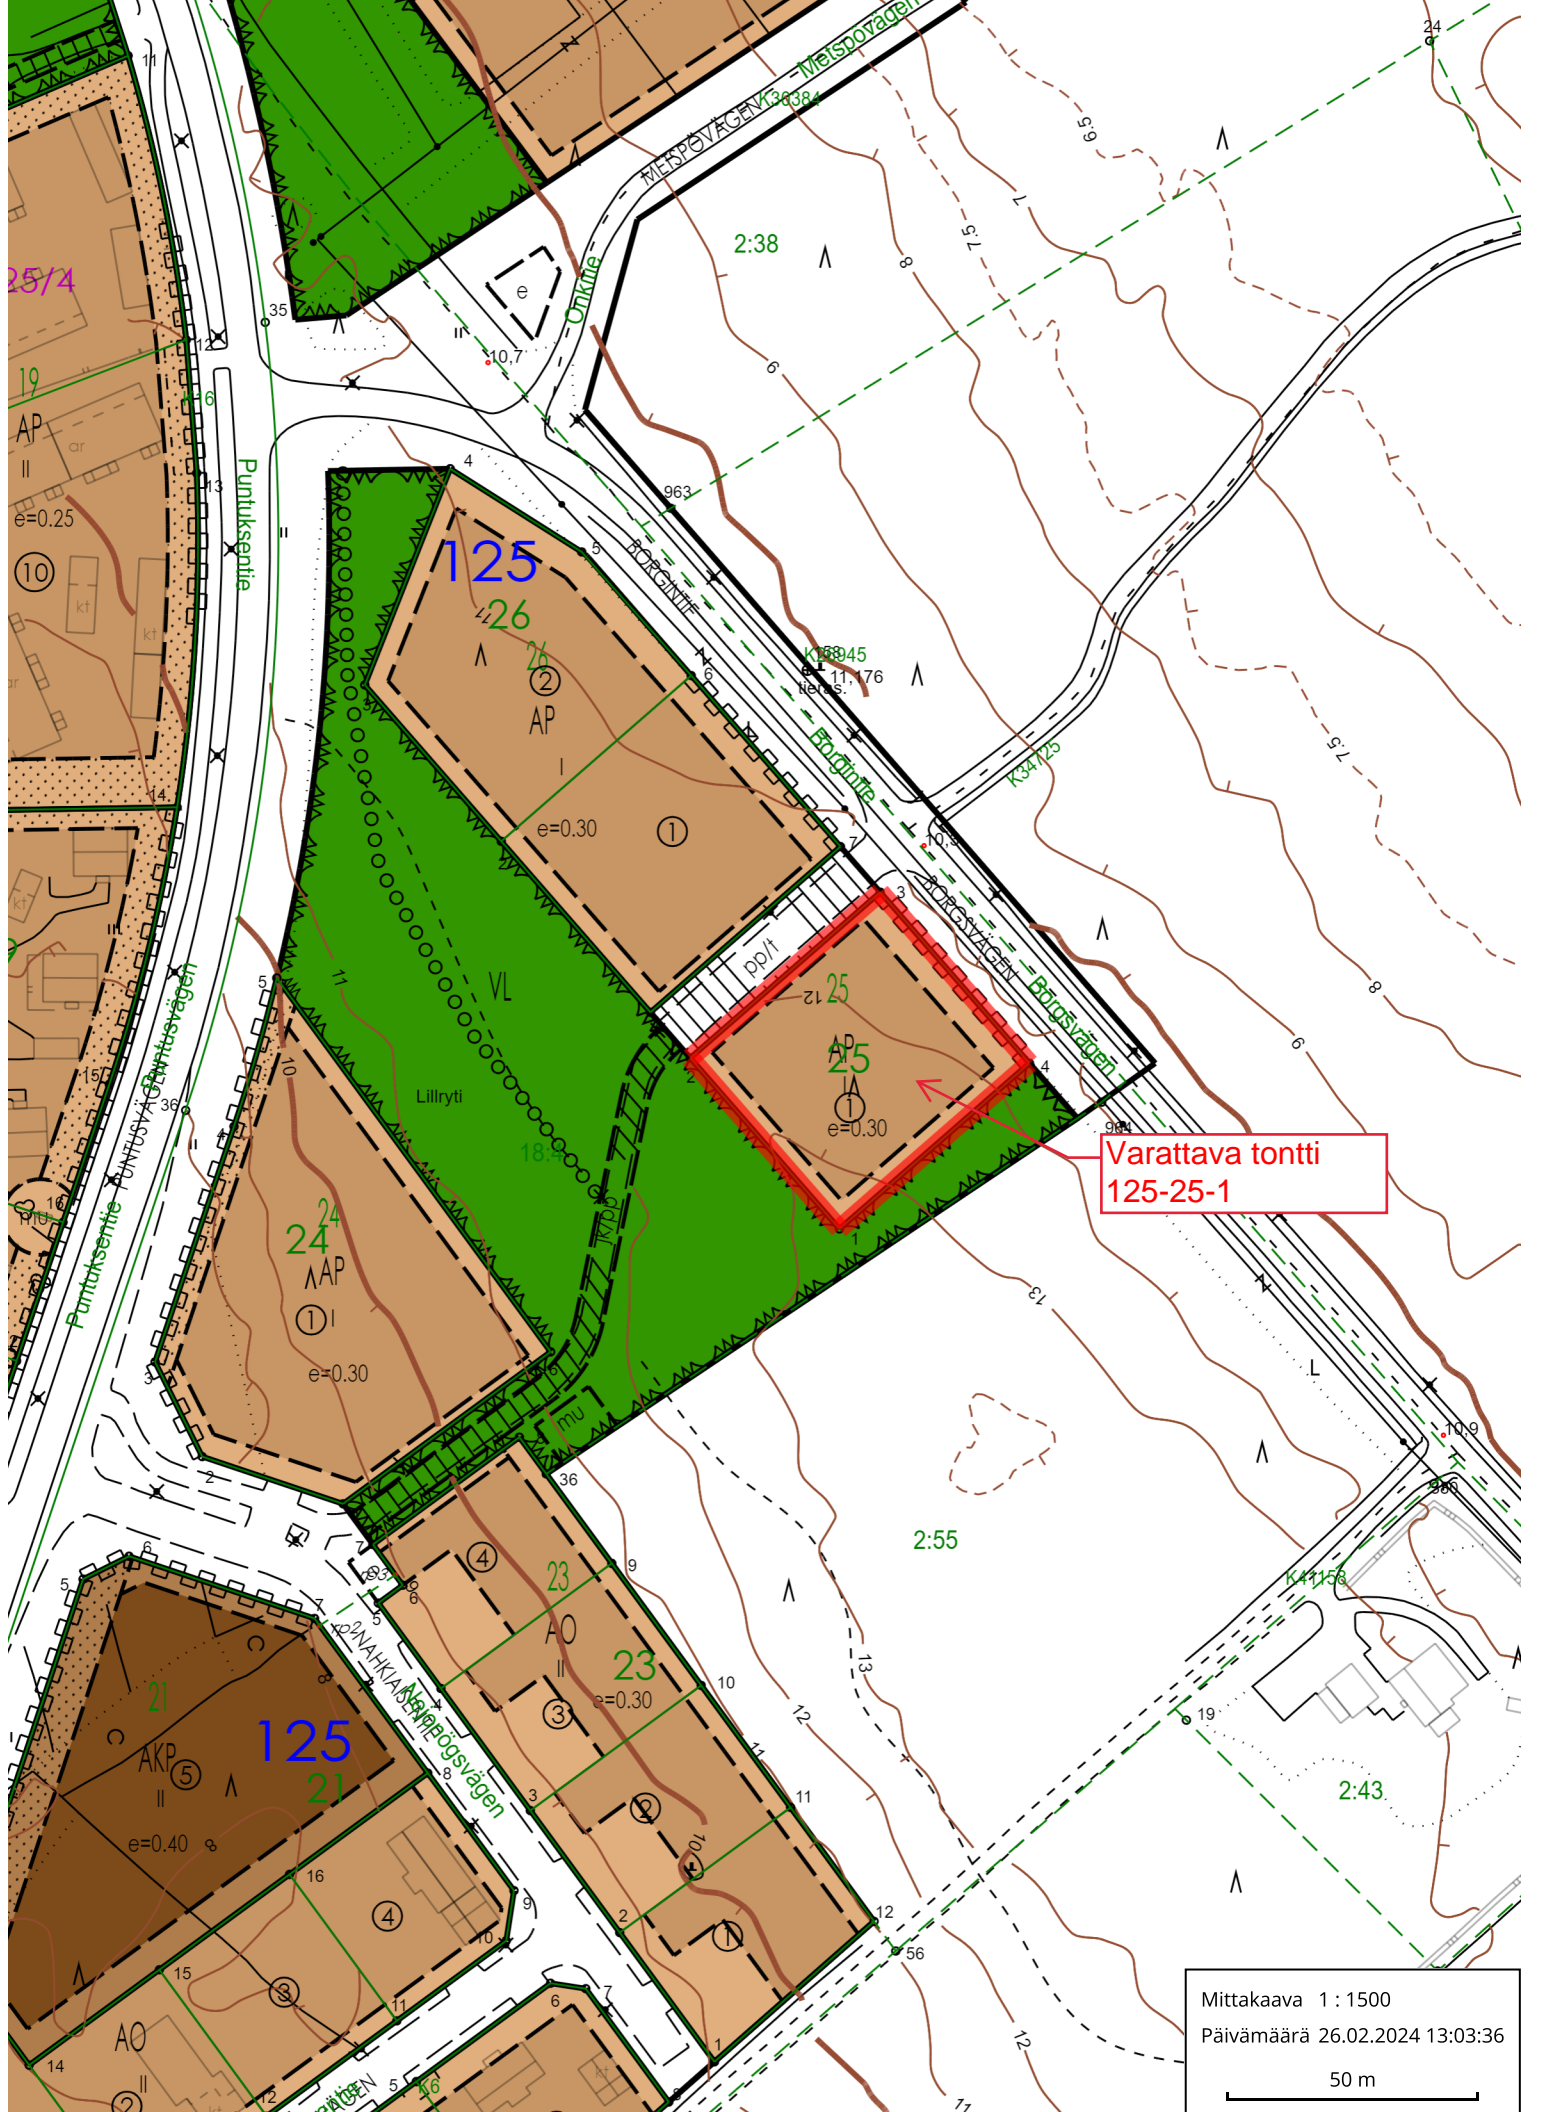

Varattava tontti

Lillry

Mittakaava 1 : 8000
Päivämäärä 26.02.2024 13:07:56
200 m

Varattava tontti
125-25-1

Mittakaava 1 : 1500
Päivämäärä 26.02.2024 13:03:36
50 m