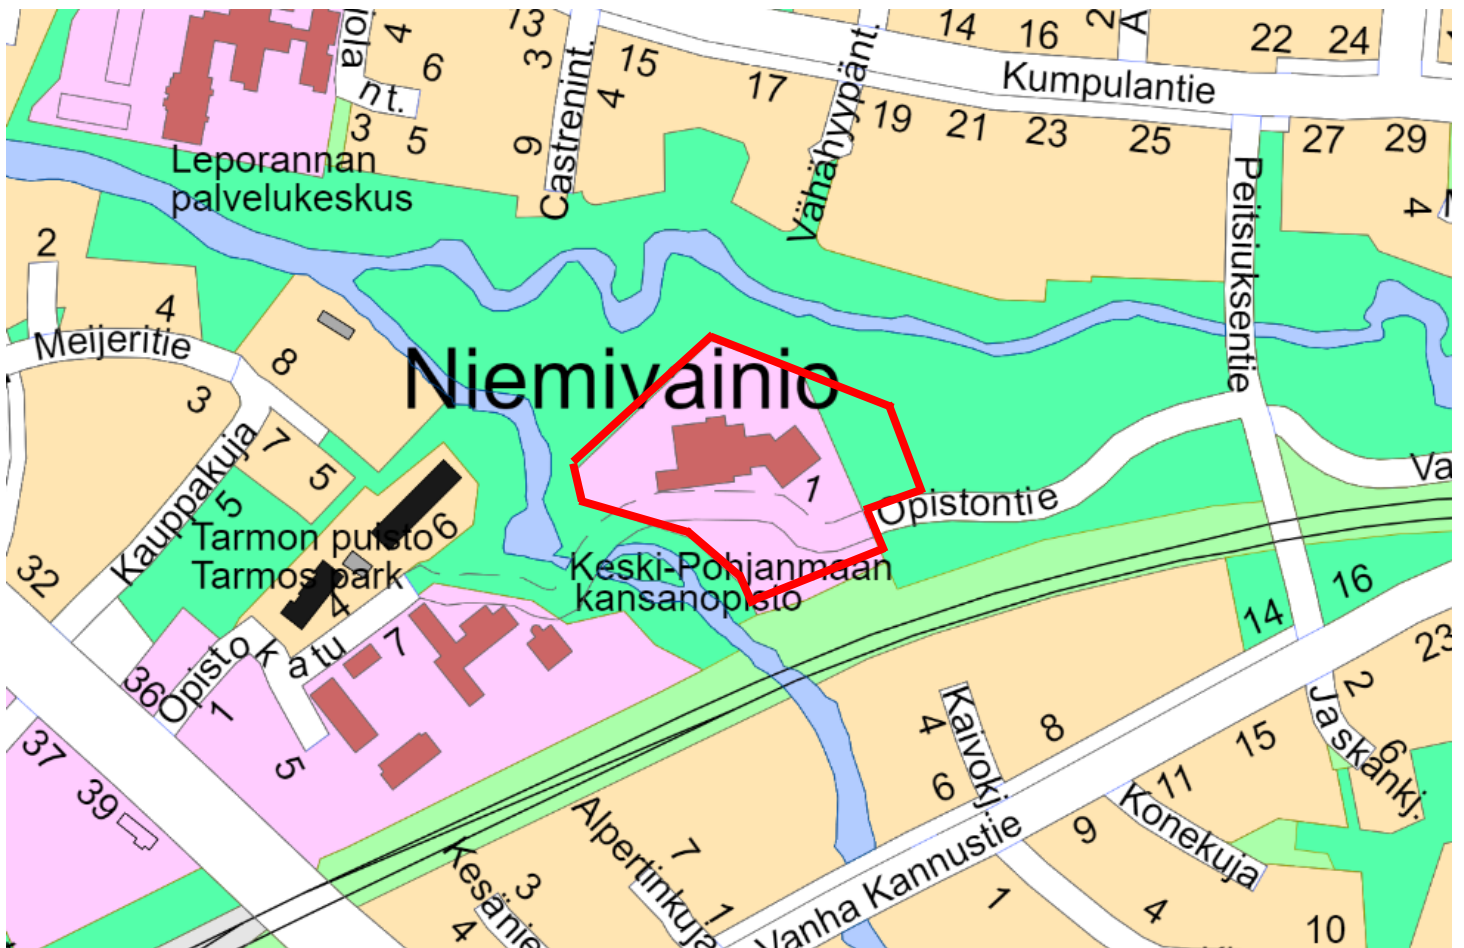

Asemakaava ja asemakaavan muutos

Kälviän opiston alue

Käynnistäminen

Liite A Kartat

Suunnittelualueen rajaus opaskartalla

Suunnittelualueen likimääräinen rajaus ilmakuvassa

Kälviän kirkonseudun osayleiskaava 2010:ssä suunnittelualueelle on osoitettu merkintä PY: Julkisten palvelujen ja hallinnon alue sekä VL-1: Lähivirkistysalue.

Ote ajantasa-asemakaavasta, johon suunnittelualue rajattu punaisella.

Aluevarausmerkintä voimassa olevassa asemakaavassa on YO-1: Opetustoimintaa palvelevien rakennusten korttelialue sekä VU: Urheilu- ja virkistyspalveluiden korttelialue.