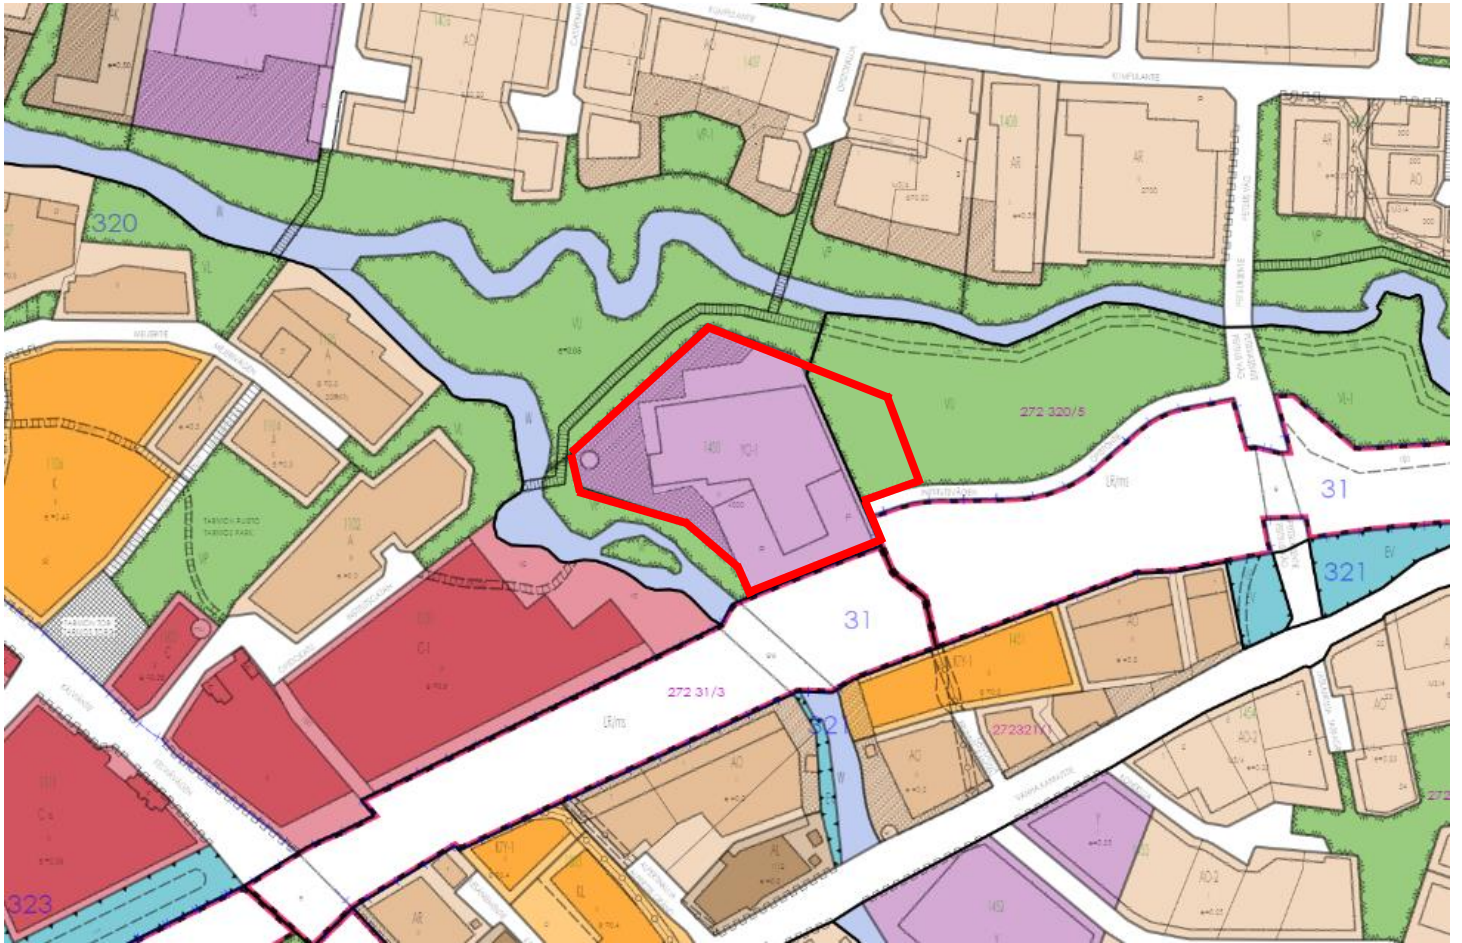

Asemakaava ja asemakaavan muutos

Kälviän opiston alue

Käynnistäminen

Liite A Kartat

Suunnittelualueen rajaus opaskartalla

Suunnittelualueen likimääräinen rajaus ilmakuvassa

Kälviän kirkonseudun osayleiskaava 2010:ssä suunnittelualueelle on osoitettu merkintä PY: Julkisten palvelujen ja hallinnon alue sekä VL-1: Lähivirkistysalue.

Ote ajantasa-asemakaavasta, johon suunnittelualue rajattu punaisella.

Aluevarausmerkintä voimassa olevassa asemakaavassa on YO-1: Opetustoimintaa palvelevien rakennusten korttelialue sekä VU: Urheilu- ja virkistyspalveluiden korttelialue.