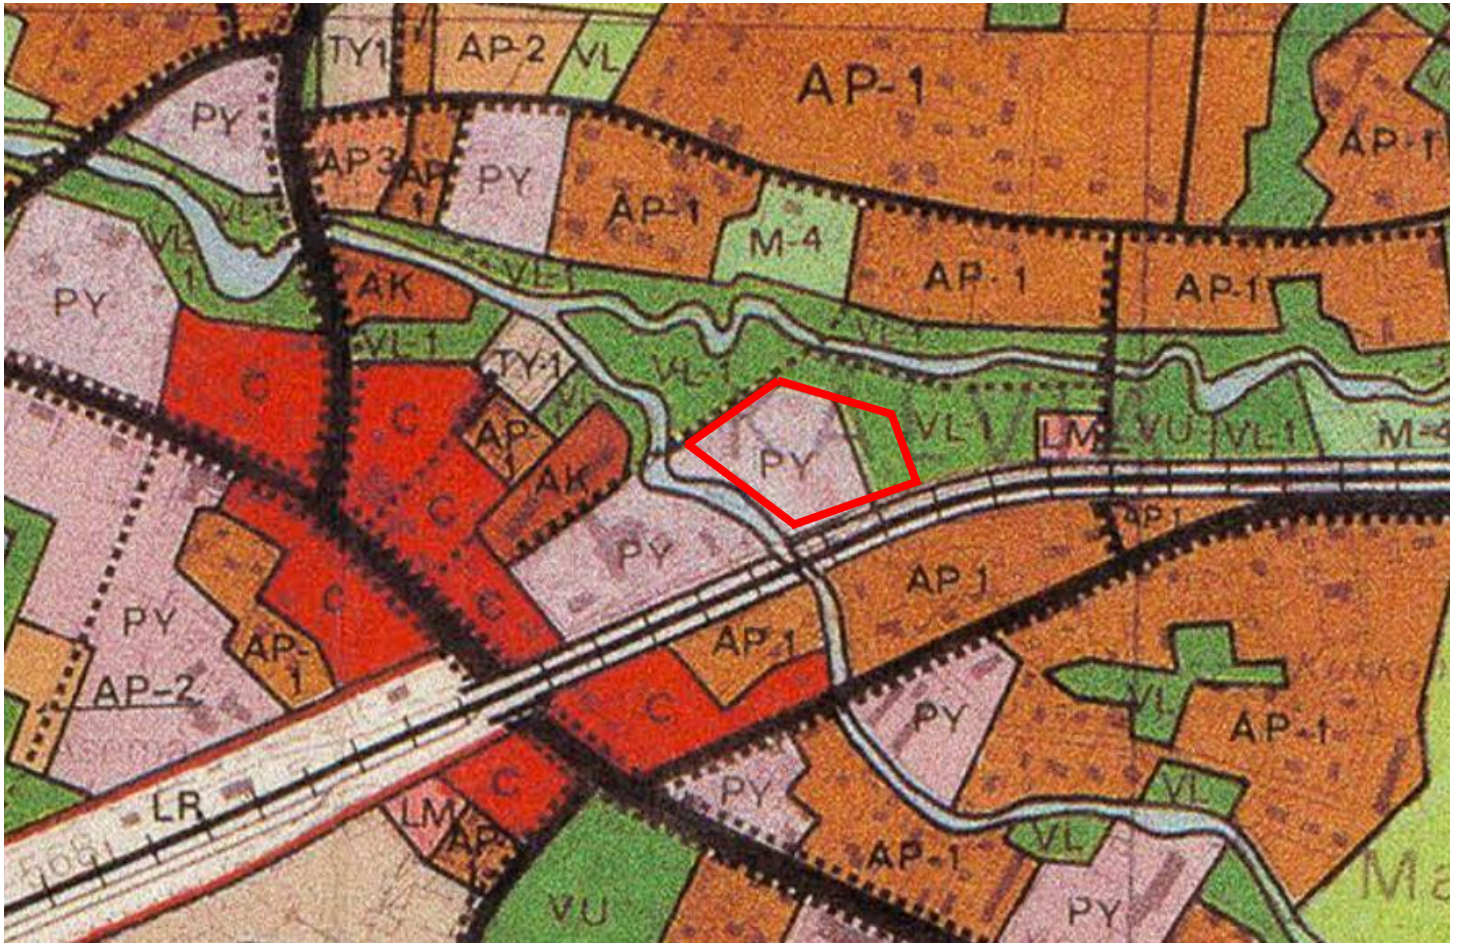

Asemakaava ja asemakaavan muutos

Kälviän opiston alue

Käynnistäminen

Liite A Kartat

Suunnittelualueen rajaus opaskartalla

Suunnittelualueen likimääräinen rajaus ilmakuvassa

Kälviän kirkonseudun osayleiskaava 2010:ssä suunnittelualueelle on osoitettu merkintä PY: Julkisten palvelujen ja hallinnon alue sekä VL-1: Lähivirkistysalue.

Ote ajantasa-asemakaavasta, johon suunnittelualue rajattu punaisella.

Aluevarausmerkintä voimassa olevassa asemakaavassa on YO-1: Opetustoimintaa palvelevien rakennusten korttelialue sekä VU: Urheilu- ja virkistyspalveluiden korttelialue.