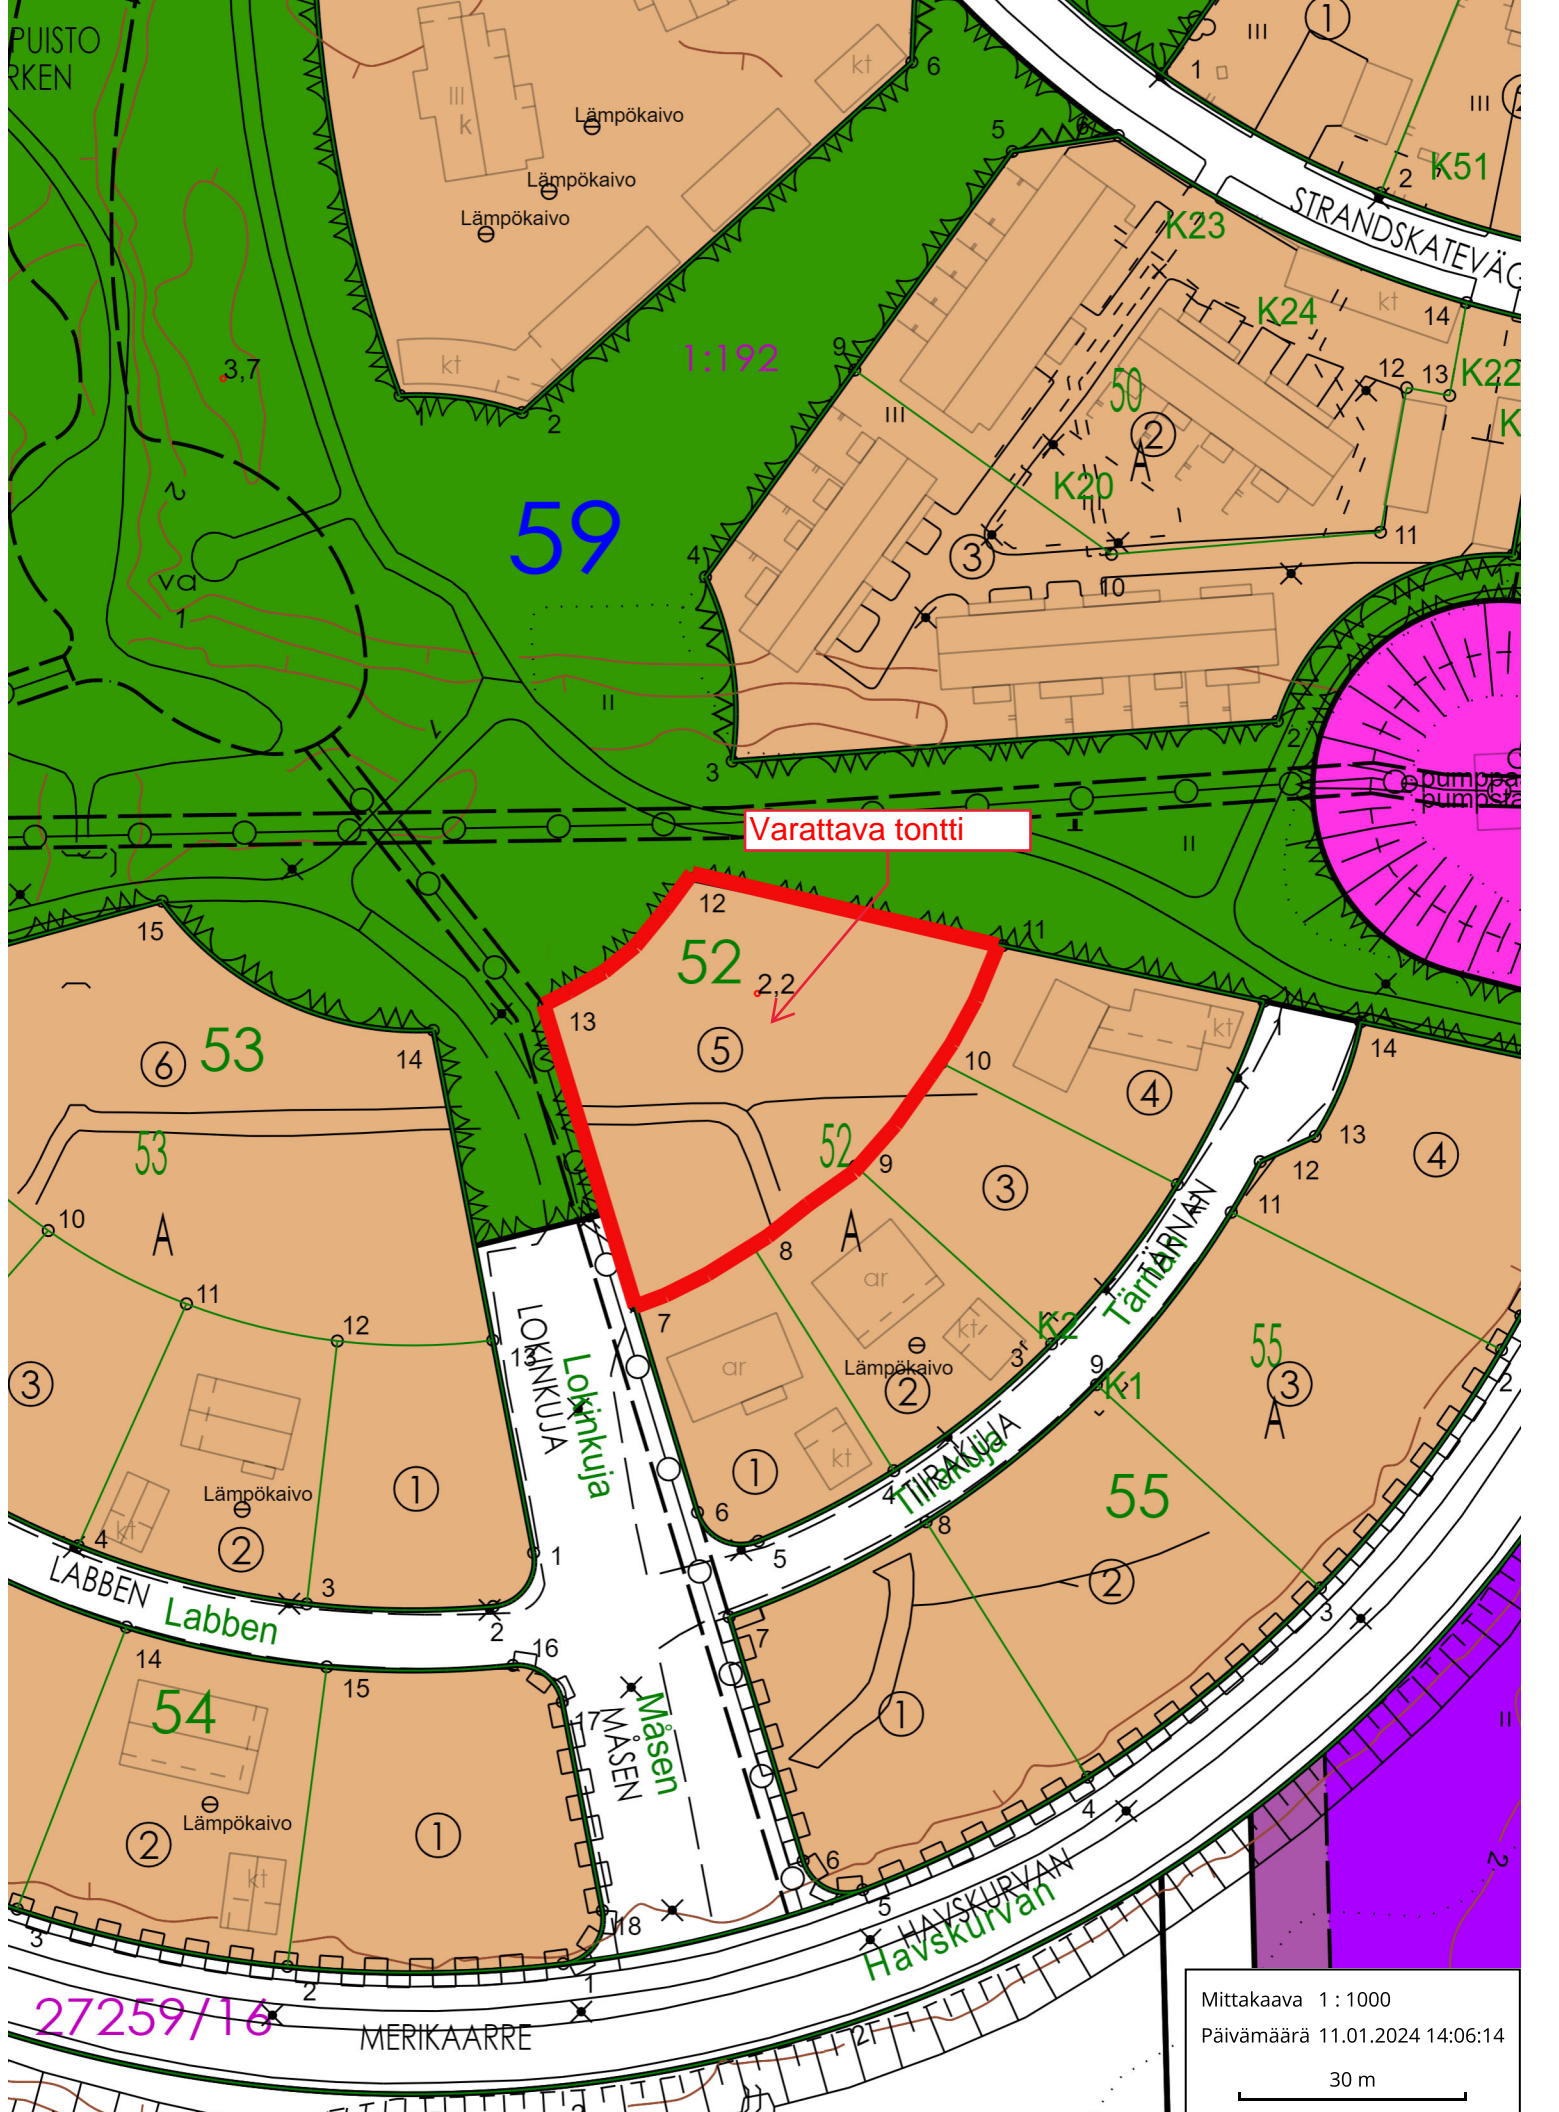

Varattava tontti

Mittakaava 1 : 10000
Päivämäärä 11.01.2024 14:10:35
300 m

Varattava tontti

59

52

2,2

53

52

55

54

Mittakaava 1 : 1000
 Päivämäärä 11.01.2024 14:06:14

30 m

27259/16