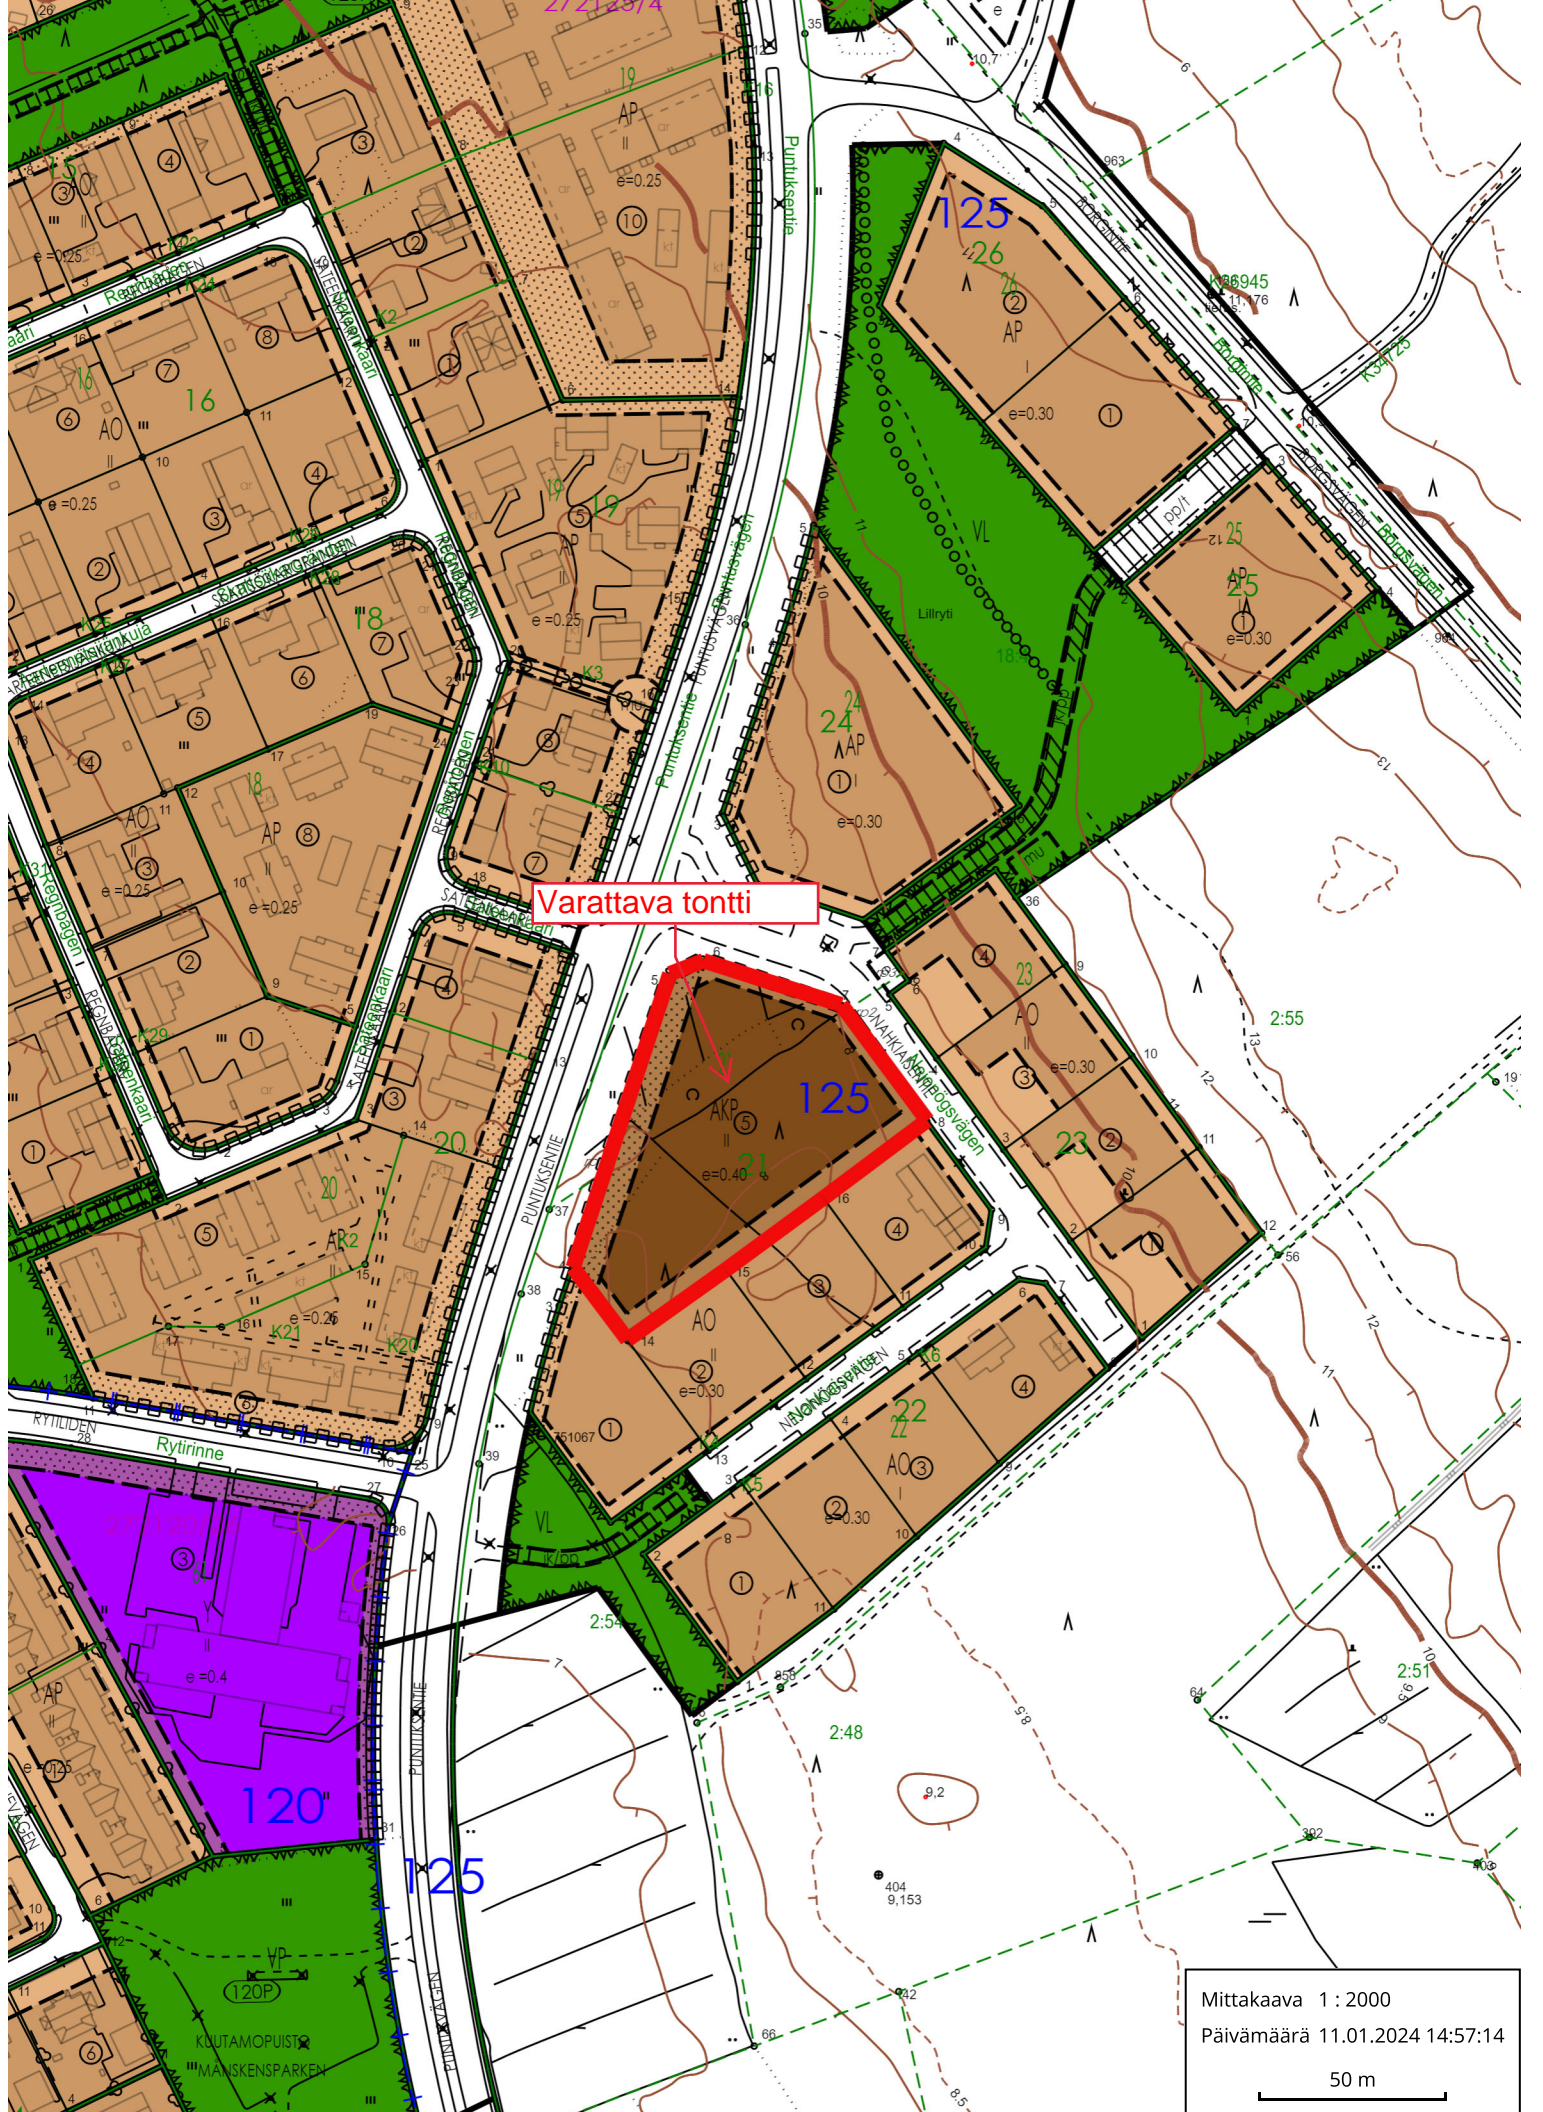

Varattava tontti

Mittakaava 1 : 8000  
Päivämäärä 11.01.2024 15:00:20  
200 m

Varattava tontti

Mittakaava 1 : 2000  
Päivämäärä 11.01.2024 14:57:14  
50 m