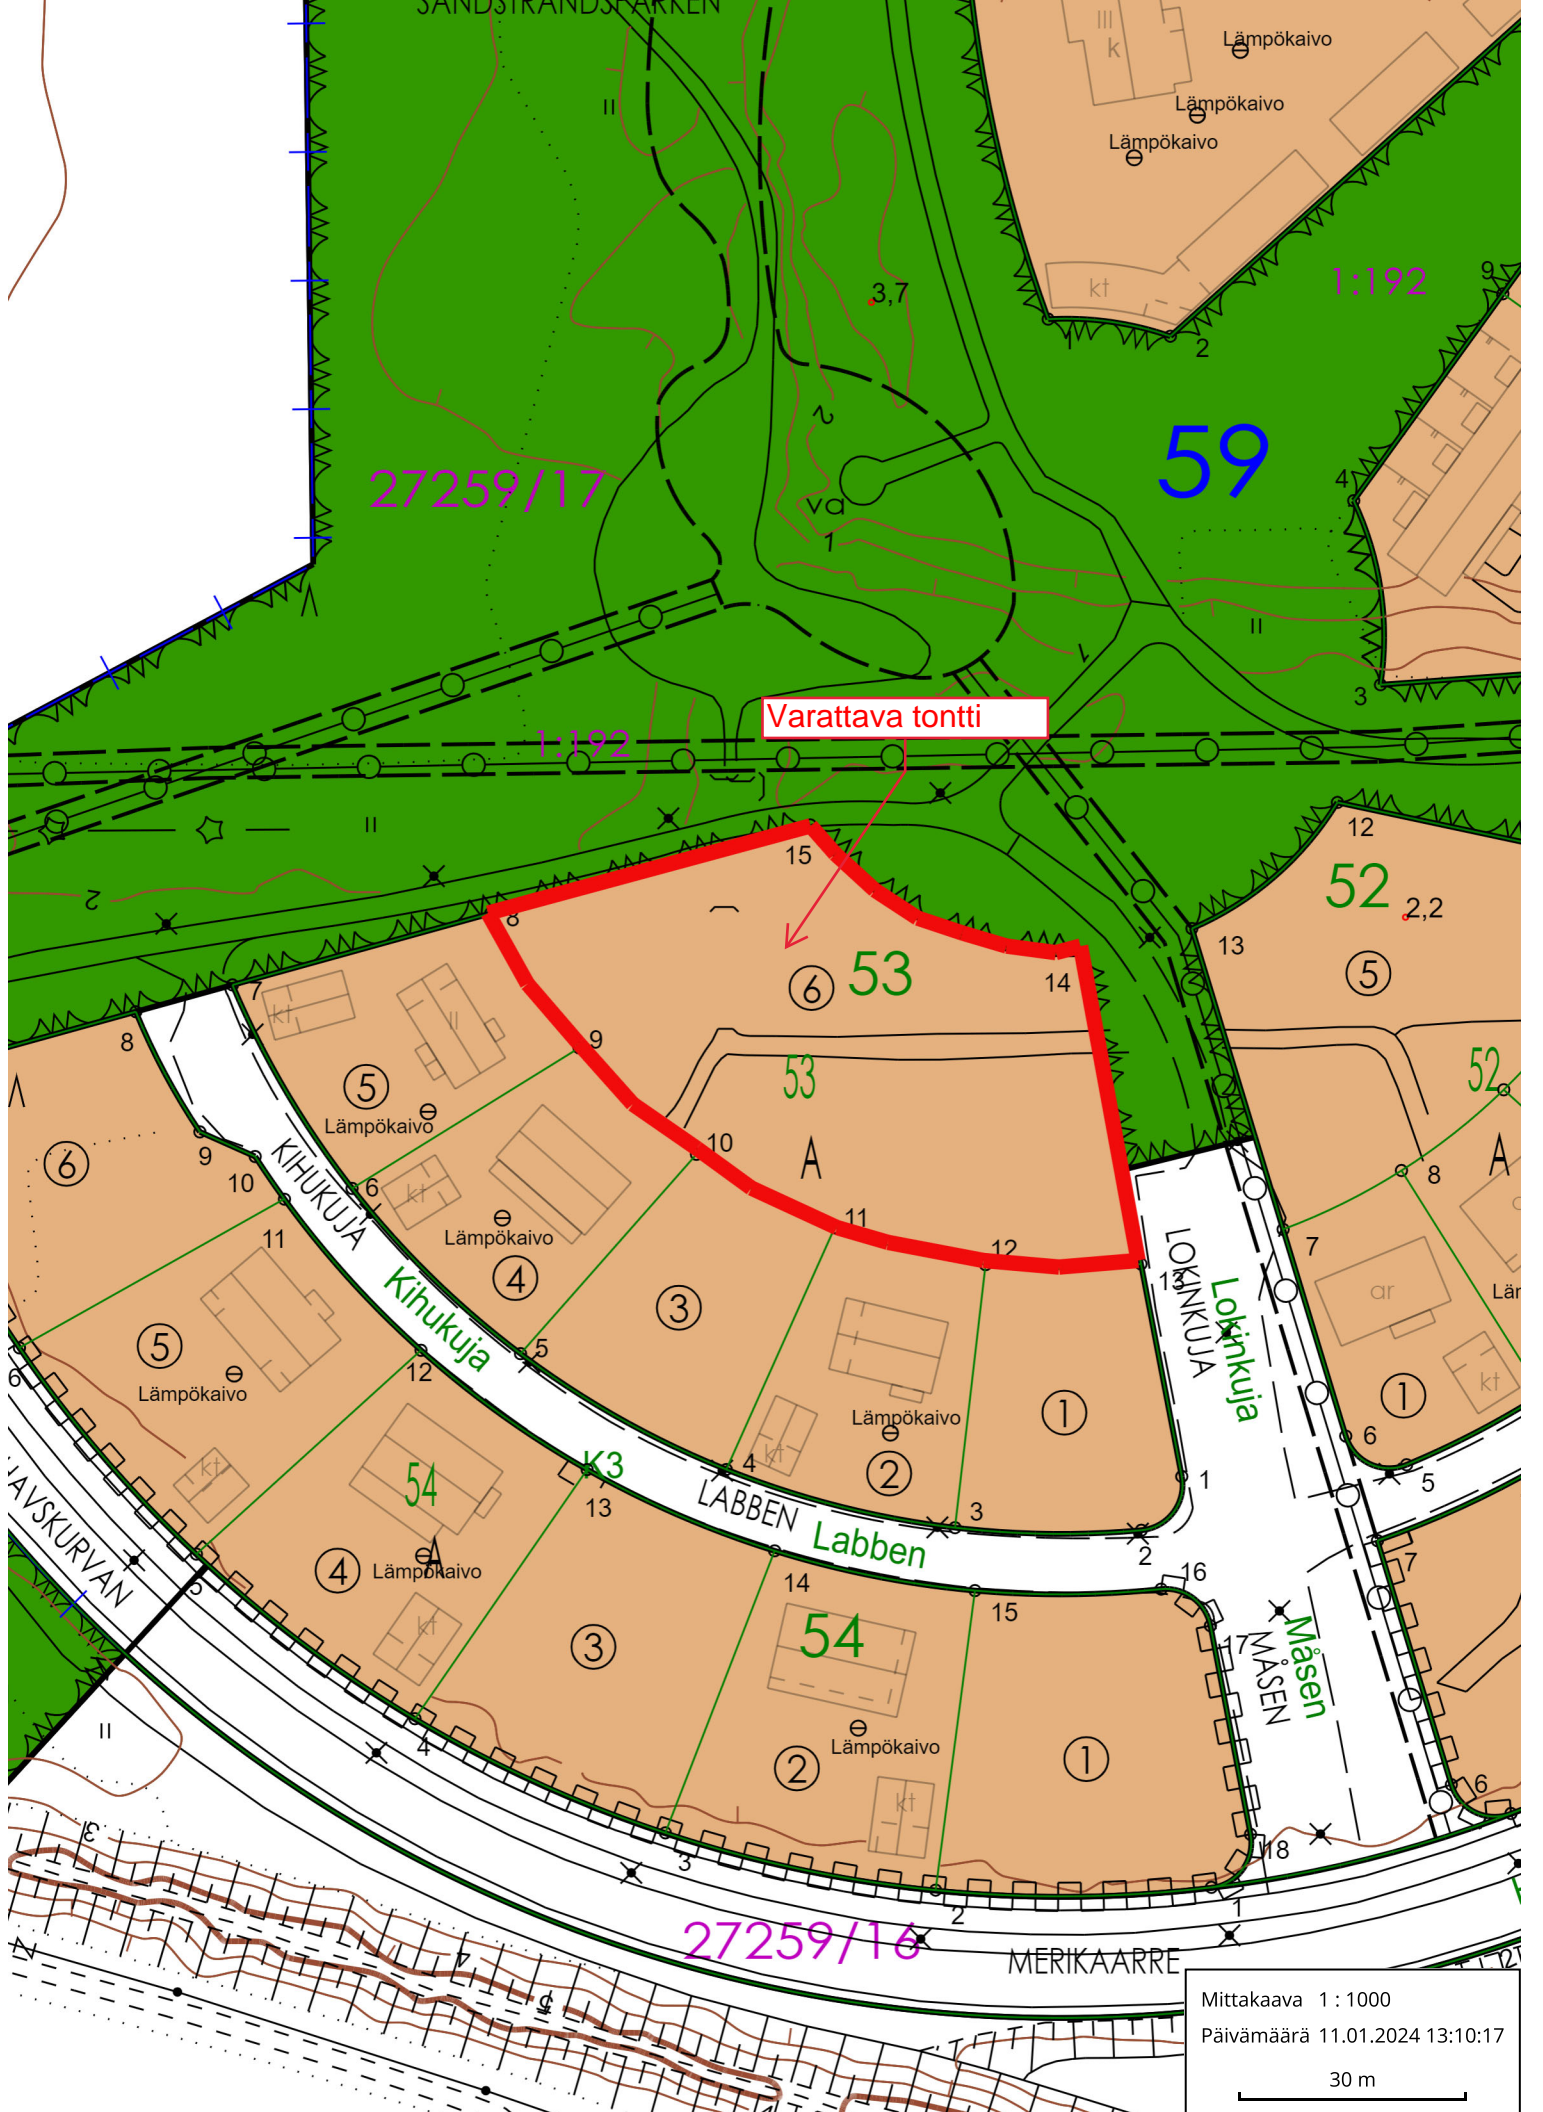

Varattava tontti

Mittakaava 1 : 10000
Päivämäärä 11.01.2024 13:15:35
300 m

27259/17

59

Varattava tontti

1:192

52 2,2

53

MÄSKURYAN

KIHUKUJA
Kihukuja

LABBEN
Labben

LOKINKUJA
Lokinkuja

MÄSÄNEN
Mäsänen

MERIKAAARRE

27259/16

Mittakaava 1 : 1000
Päivämäärä 11.01.2024 13:10:17
30 m