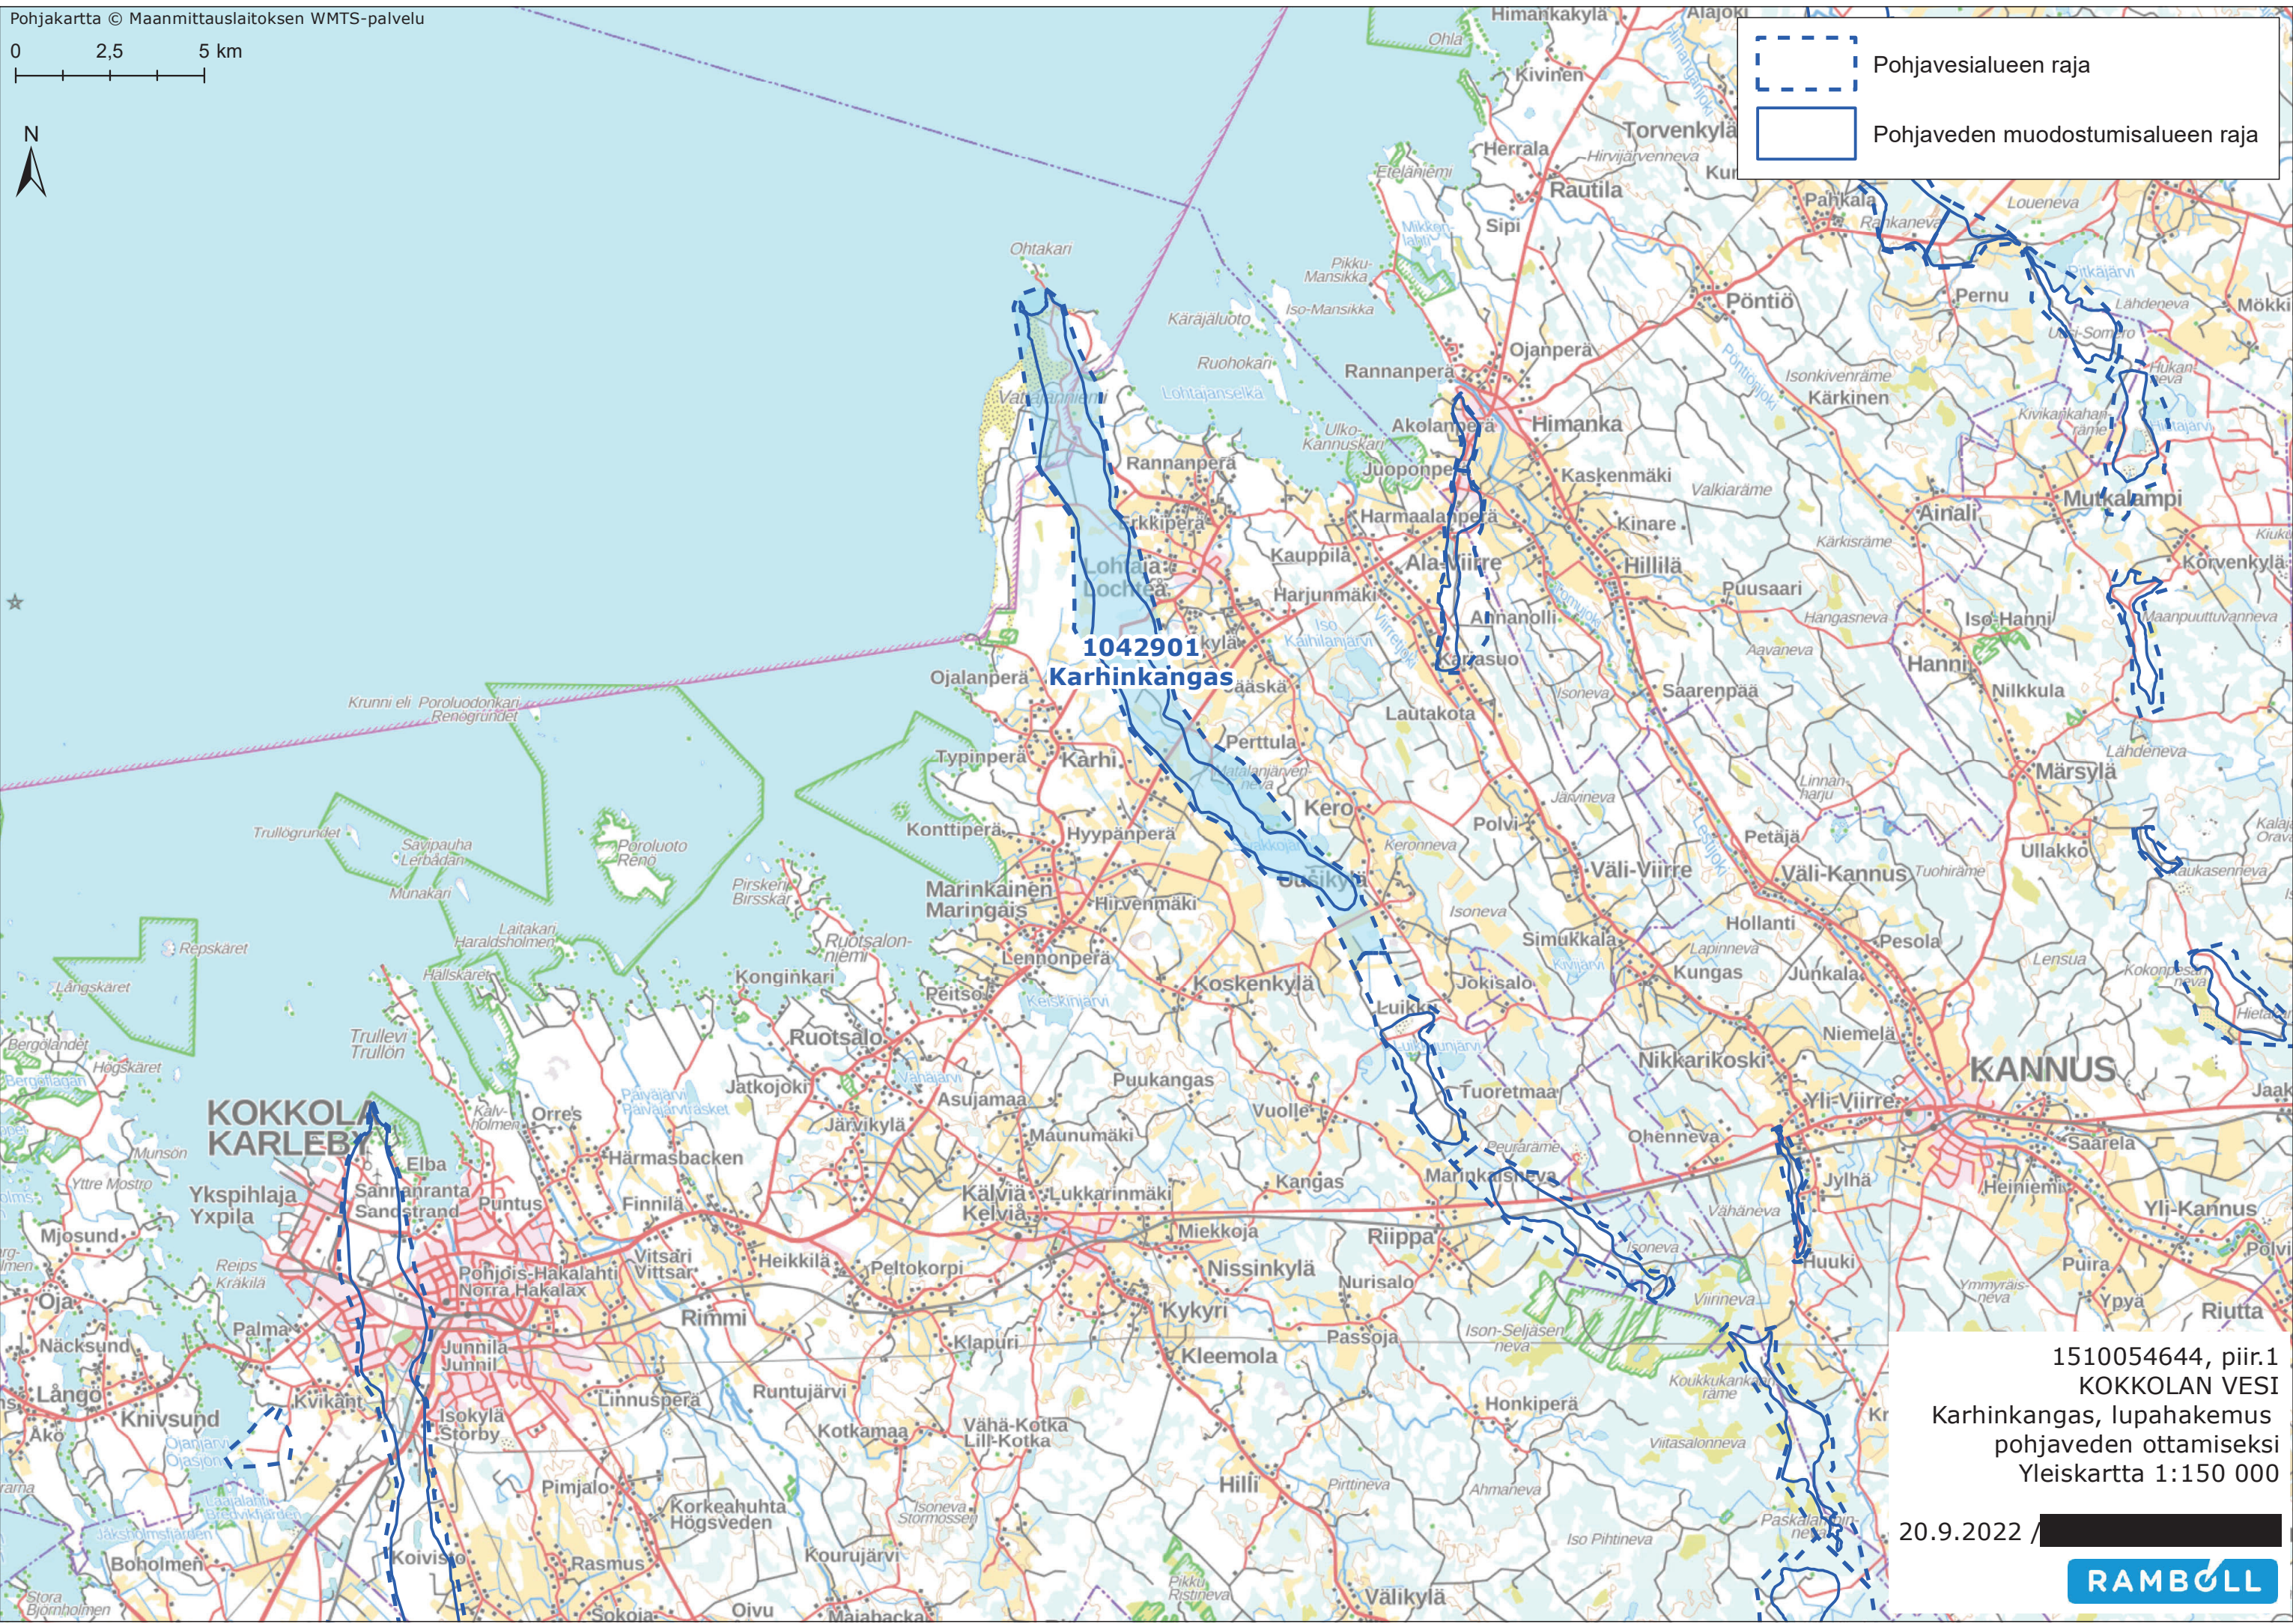

 Pohjavesialueen raja
 Pohjaveden muodostumisalueen raja

1042901
Karhinkangas

1510054644, piir.1
 KOKKOLAN VESI
 Karhinkangas, lupahakemus
 pohjaveden ottamiseksi
 Yleiskartta 1:150 000

20.9.2022